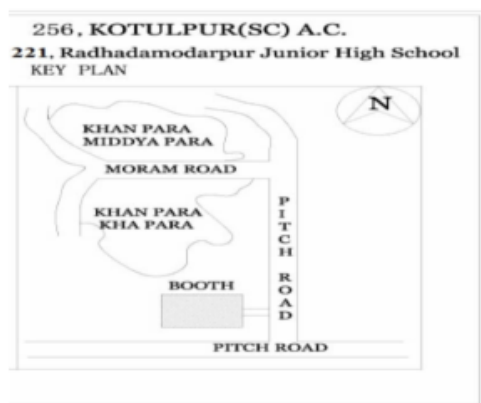

নির্বাচক নিবন্ধন আধিকারিকের স্বাক্ষর

Nazri Naksha

Google Map View

Polling Station Building Front View

Polling Station Front View

Cad View

Key MAP View

বিধানসভা নির্বাচনক্ষেত্রের নং, নাম : 256-কোতুলপুর  
ভাগ নং, নাম : 1-রাখাদামোদরপুর মৌজা (আংশিক)