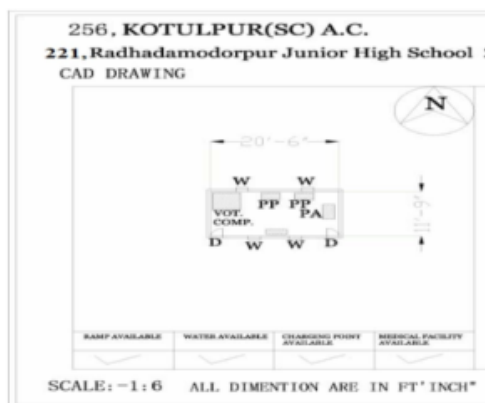

নির্বাচক নিবন্ধন আধিকারিকের স্বাক্ষর

Nazri Naksha

Google Map View

Polling Station Building Front View

Polling Station Front View

Cad View

Key MAP View

বিধানসভা নির্বাচনক্ষেত্রের নং, নাম : 256-কোতুলপুর  
ভাগ নং, নাম : 1-রাখাদামোদরপুর মৌজা (আংশিক)