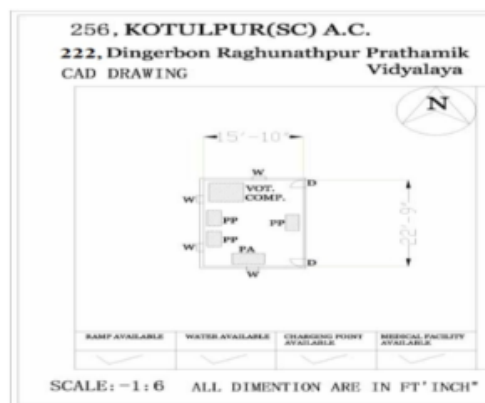

নির্বাচক নিবন্ধন আধিকারিকের স্বাক্ষর

Nazri Naksha

Google Map View

Polling Station Building Front View

Polling Station Front View

Cad View

Key MAP View

1 নাম : এভানারা বিবি স্বামীর নাম: হাসমত খাঁ বাড়ির নং : 0121 বয়স : 35 লিঙ্গ : মহিলা	NRZ1446772 ফটো উপলব্ধ	2 নাম : আব্দুর রহমান খাঁ পিতার নাম: আকবর আলি খাঁ বাড়ির নং : N0119 বয়স : 28 লিঙ্গ : পুরুষ	NRZ2051415 ফটো উপলব্ধ	3 নাম : আমেনা বিবি স্বামীর নাম: আকবর খাঁ বাড়ির নং : n0119 বয়স : 56 লিঙ্গ : মহিলা	WB/36/254/234191 ফটো উপলব্ধ
4 নাম : নুরনেছা বিবি স্বামীর নাম: আব্দুর রহমান খাঁ বাড়ির নং : এন0103 বয়স : 30 লিঙ্গ : মহিলা	NRZ2389518 ফটো উপলব্ধ	5 নাম : আকবরআলি খান পিতার নাম: রাখি খান বাড়ির নং : n0119 বয়স : 62 লিঙ্গ : পুরুষ	NRZ2121747 ফটো উপলব্ধ	6 নাম : সেখ আফরোজ আলি পিতার নাম: সেখ কুদরত আলি বাড়ির নং : n0193 বয়স : 26 লিঙ্গ : পুরুষ	NRZ2181089 ফটো উপলব্ধ
7 নাম : তাওফিকা বিবি স্বামীর নাম: সুরোজ আলি সেখ বাড়ির নং : n0193 বয়স : 25 লিঙ্গ : মহিলা	NRZ2180164 ফটো উপলব্ধ	8 নাম : জুল মহম্মদ খাঁ পিতার নাম: নুর মহম্মদ খাঁ বাড়ির নং : n0084 বয়স : 34 লিঙ্গ : পুরুষ	NRZ1445410 ফটো উপলব্ধ	9 নাম : সখেরজান খাঁ স্বামীর নাম: নুরমহম্মদ খাঁ বাড়ির নং : n0084 বয়স : 69 লিঙ্গ : মহিলা	WB/36/254/234608 ফটো উপলব্ধ
10 নাম : জিন্নাতুল্লাহ বিবি স্বামীর নাম: জোহর আলি খাঁ বাড়ির নং : n0082 বয়স : 40 লিঙ্গ : মহিলা	BHV2496495 ফটো উপলব্ধ	11 নাম : মসলিমুন খাঁ স্বামীর নাম: রবিয়াল খাঁ বাড়ির নং : n0082 বয়স : 52 লিঙ্গ : মহিলা	WB/36/254/234537 ফটো উপলব্ধ	12 নাম : রবিয়াল হোসেন খান পিতার নাম: আলফাজুদ্দিন খাঁ বাড়ির নং : n0082 বয়স : 52 লিঙ্গ : পুরুষ	WB/36/254/234547 ফটো উপলব্ধ
13 নাম : মতি খাঁ স্বামীর নাম: আলফাজুদ্দিন খাঁ বাড়ির নং : n0082 বয়স : 81 লিঙ্গ : মহিলা	WB/36/254/234560 ফটো উপলব্ধ	14 নাম : বাহাদুর খাঁ পিতার নাম: নুর ইসলাম খাঁ বাড়ির নং : n0081 বয়স : 29 লিঙ্গ : পুরুষ	NRZ1741529 ফটো উপলব্ধ	15 নাম : হাসিনা খাঁ স্বামীর নাম: নাজির হোসেন বাড়ির নং : n0063 বয়স : 36 লিঙ্গ : মহিলা	NRZ1311216 ফটো উপলব্ধ
16 নাম : নাজিরহোসেন খাঁ পিতার নাম: খাদেম খাঁ বাড়ির নং : n0063 বয়স : 51 লিঙ্গ : পুরুষ	WB/36/254/234300 ফটো উপলব্ধ	17 নাম : হাসিনা বেগম খাঁ স্বামীর নাম: আকাশ খাঁ বাড়ির নং : n0063 বয়স : 30 লিঙ্গ : মহিলা	NRZ1741578 ফটো উপলব্ধ	18 নাম : আকাশ খাঁ পিতার নাম: খাদেম খাঁ বাড়ির নং : n0063 বয়স : 53 লিঙ্গ : পুরুষ	WB/36/254/234316 ফটো উপলব্ধ
19 নাম : সাহানাজ খাতুন পিতার নাম: নাজির হোসেন খান বাড়ির নং : এন0063 বয়স : 23 লিঙ্গ : মহিলা	NRZ2510931 ফটো উপলব্ধ	20 নাম : সোয়েল রহমান খাঁ স্বামীর নাম: আকাশ খাঁ বাড়ির নং : এন0063 বয়স : 22 লিঙ্গ : মহিলা	NRZ2511137 ফটো উপলব্ধ	21 নাম : মহঃ আসপিয়্যার আলি খাঁ পিতার নাম: আলিমহম্মদ খাঁ বাড়ির নং : n0121 বয়স : 50 লিঙ্গ : পুরুষ	WB/36/254/234032 ফটো উপলব্ধ
22 নাম : হাসমত খাঁ পিতার নাম: আলিমহম্মদ খাঁ বাড়ির নং : n0121 বয়স : 33 লিঙ্গ : পুরুষ	NRZ1445352 ফটো উপলব্ধ	23 নাম : মর্জিনা খাঁ স্বামীর নাম: আলিমহম্মদ খাঁ বাড়ির নং : n0121 বয়স : 63 লিঙ্গ : মহিলা	WB/36/254/234041 ফটো উপলব্ধ	24 নাম : মিনহারা বিবি খান স্বামীর নাম: জাহির খান বাড়ির নং : n0120 বয়স : 35 লিঙ্গ : মহিলা	NRZ1549682 ফটো উপলব্ধ
25 নাম : আরজিয়া বিবি খাঁ স্বামীর নাম: জাহাঙ্গীর খাঁ বাড়ির নং : n0120 বয়স : 40 লিঙ্গ : মহিলা	BHV2496503 ফটো উপলব্ধ	26 নাম : জাহির খাঁ পিতার নাম: আজমীর খাঁ বাড়ির নং : n0120 বয়স : 40 লিঙ্গ : পুরুষ	BHV2541134 ফটো উপলব্ধ	27 নাম : জাহাঙ্গীর খাঁ পিতার নাম: আজমীর খাঁ বাড়ির নং : n0120 বয়স : 47 লিঙ্গ : পুরুষ	BHV1618040 ফটো উপলব্ধ
28 নাম : জাইনুল খাঁ পিতার নাম: আজমীর খাঁ বাড়ির নং : n0120 বয়স : 32 লিঙ্গ : পুরুষ	NRZ1549807 ফটো উপলব্ধ	29 নাম : ফিরোজা বিবি মন্ডল স্বামীর নাম: মোবাইদুল মন্ডল বাড়ির নং : n0118 বয়স : 44 লিঙ্গ : মহিলা	BHV1621333 ফটো উপলব্ধ	30 নাম : রমেশা খাঁ স্বামীর নাম: সিরাজুল খাঁ বাড়ির নং : n0118 বয়স : 61 লিঙ্গ : মহিলা	WB/36/254/234675 ফটো উপলব্ধ