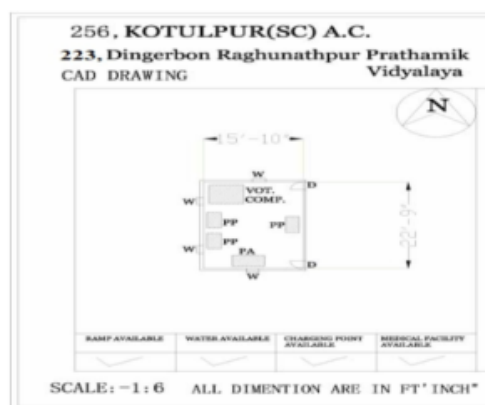

নির্বাচক নিবন্ধন আধিকারিকের স্বাক্ষর

Nazri Naksha

Google Map View

Polling Station Building Front View

Polling Station Front View

Cad View

Key MAP View

1 নাম : সাইফুল্লা কোটাল মায়ের নাম: মলিনা কোটাল বাড়ির নং : n0052 বয়স : 32 লিঙ্গ : পুরুষ	NRZ1549096 ফটো উপলব্ধ	2 নাম : আসমিনা কোটাল স্বামীর নাম: সাইফুল্লা কোটাল বাড়ির নং : n0238 বয়স : 33 লিঙ্গ : মহিলা	NRZ1446822 ফটো উপলব্ধ	3 নাম : হাবিবুল্লা কোটাল মায়ের নাম: মলিনা কোটাল বাড়ির নং : n0052 বয়স : 32 লিঙ্গ : পুরুষ	NRZ1658863 ফটো উপলব্ধ
4 নাম : মলিনা কোটাল স্বামীর নাম: কাশেম কোটাল বাড়ির নং : 0052 বয়স : 52 লিঙ্গ : মহিলা	NRZ2243103 ফটো উপলব্ধ	5 নাম : সাগরিকা বিবি কোটাল স্বামীর নাম: হাবিবুল্লা কোটাল বাড়ির নং : n0052 বয়স : 27 লিঙ্গ : মহিলা	NRZ1907393 ফটো উপলব্ধ	6 নাম : ইসুব খাঁ পিতার নাম: হৈজুন খাঁ বাড়ির নং : n0048 বয়স : 55 লিঙ্গ : পুরুষ	NRZ2246403 ফটো উপলব্ধ
7 নাম : হাসিবুল খাঁ পিতার নাম: সামের খাঁ বাড়ির নং : 0040 বয়স : 55 লিঙ্গ : পুরুষ	NRZ2242311 ফটো উপলব্ধ	8 নাম : তহিদা খাঁ স্বামীর নাম: রাজুয়ার খাঁ বাড়ির নং : n0048 বয়স : 36 লিঙ্গ : মহিলা	NRZ1549344 ফটো উপলব্ধ	9 নাম : সরসিয়া খাঁ স্বামীর নাম: ইসুব খাঁ বাড়ির নং : n0048 বয়স : 49 লিঙ্গ : মহিলা	NRZ2246569 ফটো উপলব্ধ
10 নাম : সাপিয়া খাঁ স্বামীর নাম: দেলুয়ার খাঁ বাড়ির নং : n0133 বয়স : 51 লিঙ্গ : মহিলা	NRZ2246841 ফটো উপলব্ধ	11 নাম : সমসের খাঁ পিতার নাম: হৈজুন খাঁ বাড়ির নং : n0048 বয়স : 66 লিঙ্গ : পুরুষ	NRZ2159713 ফটো উপলব্ধ	12 নাম : মতিয়ার খাঁ পিতার নাম: হুসেন খাঁ বাড়ির নং : 0048 বয়স : 28 লিঙ্গ : পুরুষ	NRZ1833326 ফটো উপলব্ধ
13 নাম : ওয়াহিদুল্লা খান পিতার নাম: হাসিবুর খান বাড়ির নং : 0040 বয়স : 30 লিঙ্গ : পুরুষ	NRZ1658590 ফটো উপলব্ধ	14 নাম : সায়েরা খাঁ স্বামীর নাম: হারুন রসিদ খাঁ বাড়ির নং : 0048 বয়স : 37 লিঙ্গ : মহিলা	NRZ1311398 ফটো উপলব্ধ	15 নাম : মাবুদআলি খাঁ পিতার নাম: ইরশাদ খাঁ বাড়ির নং : n0058 বয়স : 77 লিঙ্গ : পুরুষ	NRZ2248268 ফটো উপলব্ধ
16 নাম : হামিদুল খাঁ পিতার নাম: ইসুব খাঁ বাড়ির নং : এন0048 বয়স : 23 লিঙ্গ : পুরুষ	NRZ2389641 ফটো উপলব্ধ	17 নাম : মন্তাজুল খান পিতার নাম: মনসুর খান বাড়ির নং : এন0046 বয়স : 24 লিঙ্গ : পুরুষ	NRZ2389724 ফটো উপলব্ধ	18 নাম : নাসিবা খাঁ স্বামীর নাম: মুকবুল হোসেন খাঁ বাড়ির নং : এন0133 বয়স : 24 লিঙ্গ : মহিলা	NRZ2389740 ফটো উপলব্ধ
19 নাম : সমীরণ খাঁ স্বামীর নাম: হুসেন খাঁ বাড়ির নং : 0048 বয়স : 66 লিঙ্গ : মহিলা	NRZ2242832 ফটো উপলব্ধ	20 নাম : দোলেনা খাঁ স্বামীর নাম: হাবিবুর আলি খাঁ বাড়ির নং : n0048 বয়স : 33 লিঙ্গ : মহিলা	NRZ1549625 ফটো উপলব্ধ	21 নাম : মুসাদ্দা খাঁ পিতার নাম: মাবুদ আলি খাঁ বাড়ির নং : n0058 বয়স : 30 লিঙ্গ : পুরুষ	NRZ1741487 ফটো উপলব্ধ
22 নাম : আশরা খাঁ স্বামীর নাম: সমসের খাঁ বাড়ির নং : n0048 বয়স : 61 লিঙ্গ : মহিলা	NRZ2248060 ফটো উপলব্ধ	23 নাম : দেলুয়ার খাঁ পিতার নাম: মাবুদ খাঁ বাড়ির নং : n0133 বয়স : 56 লিঙ্গ : পুরুষ	NRZ2246825 ফটো উপলব্ধ	24 নাম : মুকবুল হোসেন খাঁ পিতার নাম: দেলুয়ার খাঁ বাড়ির নং : n0133 বয়স : 31 লিঙ্গ : পুরুষ	NRZ1741321 ফটো উপলব্ধ
25 নাম : হারুন রসিদ খাঁ পিতার নাম: হুসেন খাঁ বাড়ির নং : 0048 বয়স : 42 লিঙ্গ : পুরুষ	BHV2419091 ফটো উপলব্ধ	26 নাম : আয়ুব খাঁ পিতার নাম: হৈজুন খাঁ বাড়ির নং : n0047 বয়স : 53 লিঙ্গ : পুরুষ	NRZ2245678 ফটো উপলব্ধ	27 নাম : সুকসোনা বিবি স্বামীর নাম: জুলফিকার খাঁ বাড়ির নং : n0045 বয়স : 27 লিঙ্গ : মহিলা	NRZ1975390 ফটো উপলব্ধ
28 নাম : জুলফিকার খাঁ পিতার নাম: আবেদ আলি খাঁ বাড়ির নং : n0045 বয়স : 26 লিঙ্গ : পুরুষ	NRZ1975234 ফটো উপলব্ধ	29 নাম : সামসুন্নি খাঁ স্বামীর নাম: সামের খাঁ বাড়ির নং : 0040 বয়স : 81 লিঙ্গ : মহিলা	NRZ2242691 ফটো উপলব্ধ	30 নাম : মুস্তাফুর খাঁ পিতার নাম: মামুদ আলি খাঁ বাড়ির নং : n0058 বয়স : 32 লিঙ্গ : পুরুষ	NRZ1549195 ফটো উপলব্ধ