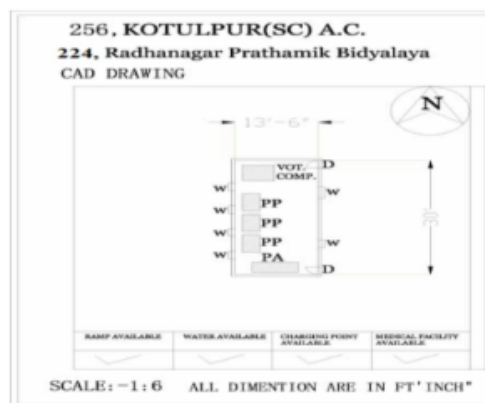

নির্বাচক নিবন্ধন আধিকারিকের স্বাক্ষর

Nazri Naksha

Google Map View

Polling Station Building Front View

Polling Station Front View

Cad View

Key MAP View

1 নাম : শিব কোটাল পিতার নাম: তীর্থ কোটাল বাড়ির নং : n0099 বয়স : 39 লিঙ্গ : পুরুষ	NRZ1312073 ফটো উপলব্ধ	2 নাম : সাহিনুর বিবি স্বামীর নাম: আইজুল মল্লিক বাড়ির নং : এন0090 বয়স : 28 লিঙ্গ : মহিলা	NIO1857929 ফটো উপলব্ধ	3 নাম : সুমন কোলে পিতার নাম: অরুণ কোলে বাড়ির নং : এন0143 বয়স : 23 লিঙ্গ : পুরুষ	NRZ2278919 ফটো উপলব্ধ
4 নাম : শিল্পী ঘোষ স্বামীর নাম: অমলকুমার ঘোষ বাড়ির নং : N0126 বয়স : 26 লিঙ্গ : মহিলা	NRZ2052033 ফটো উপলব্ধ	5 নাম : অভিজিৎ ঘোষ পিতার নাম: রাজেন্দ্রপ্রসাদ ঘোষ বাড়ির নং : N0130 বয়স : 25 লিঙ্গ : পুরুষ	NRZ2051928 ফটো উপলব্ধ	6 নাম : অচিন্ত্য কুমার ঘোষ পিতার নাম: সুধীর চন্দ্র ঘোষ বাড়ির নং : n0008 বয়স : 60 লিঙ্গ : পুরুষ	BHV1325638 ফটো উপলব্ধ
7 নাম : সুলেখা ঘোষ পিতার নাম: অজিত কুমার ঘোষ বাড়ির নং : n0007 বয়স : 48 লিঙ্গ : মহিলা	BHV1324128 ফটো উপলব্ধ	8 নাম : অজিত কুমার ঘোষ পিতার নাম: সুধীর চন্দ্র ঘোষ বাড়ির নং : এন0155 বয়স : 75 লিঙ্গ : পুরুষ	NRZ2390201 ফটো উপলব্ধ	9 নাম : সুলতা ঘোষ স্বামীর নাম: বৈদ্যনাথ ঘোষ বাড়ির নং : n0004 বয়স : 47 লিঙ্গ : মহিলা	BHV1324953 ফটো উপলব্ধ
10 নাম : বৈদ্যনাথ ঘোষ পিতার নাম: শম্ভু নাথ ঘোষ বাড়ির নং : n0004 বয়স : 58 লিঙ্গ : পুরুষ	WB/36/254/225383 ফটো উপলব্ধ	11 নাম : ফাগুনী ঘোষ পিতার নাম: বিশ্বনাথ ঘোষ বাড়ির নং : n0004 বয়স : 29 লিঙ্গ : মহিলা	NRZ1741917 ফটো উপলব্ধ	12 নাম : পূর্ণিমা ঘোষ স্বামীর নাম: বিশ্বনাথ ঘোষ বাড়ির নং : n0004 বয়স : 66 লিঙ্গ : মহিলা	WB/36/254/225392 ফটো উপলব্ধ
13 নাম : বিশ্বনাথ ঘোষ পিতার নাম: শম্ভু ঘোষ বাড়ির নং : n0004 বয়স : 73 লিঙ্গ : পুরুষ	WB/36/254/225379 ফটো উপলব্ধ	14 নাম : প্রিয়ান্বিতা ঘোষ পিতার নাম: অচিন্ত্য কুমার ঘোষ বাড়ির নং : এন0008 বয়স : 22 লিঙ্গ : মহিলা	NRZ2390540 ফটো উপলব্ধ	15 নাম : চিত্তা ঘোষ স্বামীর নাম: তরুণ ঘোষ বাড়ির নং : এন0122 বয়স : 24 লিঙ্গ : মহিলা	NRZ2279743 ফটো উপলব্ধ
16 নাম : সৌরভ ঘোষ পিতার নাম: সুভাষ ঘোষ বাড়ির নং : N0138 বয়স : 26 লিঙ্গ : পুরুষ	NRZ2052017 ফটো উপলব্ধ	17 নাম : সায়নী ঘোষ পিতার নাম: বৈদ্যনাথ ঘোষ বাড়ির নং : n0004 বয়স : 26 লিঙ্গ : মহিলা	NRZ2052108 ফটো উপলব্ধ	18 নাম : কল্যাণী ঘোষ স্বামীর নাম: অয়িকা ঘোষ বাড়ির নং : n0125 বয়স : 27 লিঙ্গ : মহিলা	NRZ2182756 ফটো উপলব্ধ
19 নাম : শুভম ঘোষ পিতার নাম: অচিন্ত্য কুমার ঘোষ বাড়ির নং : n0008 বয়স : 24 লিঙ্গ : পুরুষ	NRZ2182558 ফটো উপলব্ধ	20 নাম : আলোক মালা ঘোষ স্বামীর নাম: অজিত কুমার ঘোষ বাড়ির নং : n0007 বয়স : 65 লিঙ্গ : মহিলা	WB/36/254/225033 ফটো উপলব্ধ	21 নাম : বিষ্ণুপ্রিয়া ঘোষ স্বামীর নাম: অচিন্ত্য কুমার ঘোষ বাড়ির নং : n0008 বয়স : 52 লিঙ্গ : মহিলা	BHV1324136 ফটো উপলব্ধ
22 নাম : রুম্পা চক্রবর্তী স্বামীর নাম: ভৈরব চক্রবর্তী বাড়ির নং : N0108 বয়স : 26 লিঙ্গ : মহিলা	NRZ2051944 ফটো উপলব্ধ	23 নাম : অপর্ণা চ্যাটার্জী স্বামীর নাম: সন্ট চট্টোপাধ্যায় বাড়ির নং : এন0042 বয়স : 35 লিঙ্গ : মহিলা	NRZ2390607 ফটো উপলব্ধ	24 নাম : স্বামীর নাম: বাড়ির নং : এন0021 বয়স : 35 লিঙ্গ : মহিলা	RSC9172768 ফটো উপলব্ধ
25 নাম : রন্টু চ্যাটার্জী পিতার নাম: মদন চ্যাটার্জী বাড়ির নং : n0021 বয়স : 44 লিঙ্গ : পুরুষ	NRZ1311828 ফটো উপলব্ধ	26 নাম : পূজা চ্যাটার্জী স্বামীর নাম: পল্টু চ্যাটার্জী বাড়ির নং : n0021 বয়স : 30 লিঙ্গ : মহিলা	NRZ1659333 ফটো উপলব্ধ	27 নাম : পল্টু চ্যাটার্জী পিতার নাম: মদন চ্যাটার্জী বাড়ির নং : n0021 বয়স : 38 লিঙ্গ : পুরুষ	BHV2637817 ফটো উপলব্ধ
28 নাম : সন্টু চট্টোপাধ্যায় পিতার নাম: মদন চট্টোপাধ্যায় বাড়ির নং : n0021 বয়স : 46 লিঙ্গ : পুরুষ	BHV2419703 ফটো উপলব্ধ	29 নাম : ঝুমা চট্টোপাধ্যায় স্বামীর নাম: প্রশান্ত চট্টোপাধ্যায় বাড়ির নং : n0022 বয়স : 39 লিঙ্গ : মহিলা	NRZ1484500 ফটো উপলব্ধ	30 নাম : মুরারী মোহন চ্যাটার্জী পিতার নাম: বঙ্কিম চ্যাটার্জী বাড়ির নং : n0023 বয়স : 60 লিঙ্গ : পুরুষ	NRZ2481869 ফটো উপলব্ধ