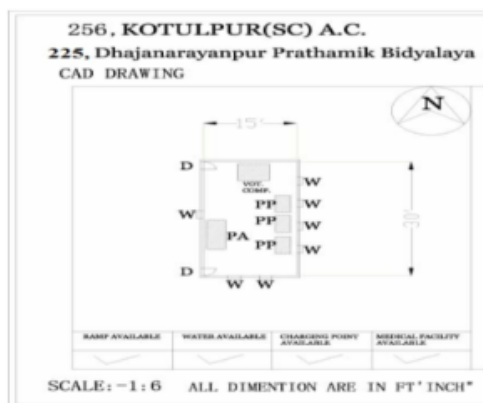

নির্বাচক নিবন্ধন আধিকারিকের স্বাক্ষর

Nazri Naksha

Google Map View

Polling Station Building Front View

Polling Station Front View

Cad View

Key MAP View

1 নাম : আজমিরা বিবি স্বামীর নাম: মগলেসুর খাঁ বাড়ির নং : n0002 বয়স : 60 লিঙ্গ : মহিলা	NRZ2161511 ফটো উপলব্ধ	2 নাম : নার্গিস বিবি স্বামীর নাম: মুবাইদুল ইসলাম খাঁ বাড়ির নং : n0002 বয়স : 37 লিঙ্গ : মহিলা	NRZ1313857 ফটো উপলব্ধ	3 নাম : আদহাম আলি খাঁ পিতার নাম: মুগলেস আলি খা বাড়ির নং : n0002 বয়স : 32 লিঙ্গ : পুরুষ	NRZ1856327 ফটো উপলব্ধ
4 নাম : মনিরুল ইসলাম খাঁ পিতার নাম: সুলতান খাঁ বাড়ির নং : n0002 বয়স : 42 লিঙ্গ : পুরুষ	NRZ1312859 ফটো উপলব্ধ	5 নাম : আজহার আলি খাঁ পিতার নাম: মুকলেস আলি খাঁ বাড়ির নং : n0002 বয়স : 26 লিঙ্গ : পুরুষ	NRZ1976299 ফটো উপলব্ধ	6 নাম : আরজিনা বিবি স্বামীর নাম: মনিরুল ইসলাম খাঁ বাড়ির নং : n0002 বয়স : 36 লিঙ্গ : মহিলা	NRZ2183895 ফটো উপলব্ধ
7 নাম : মুকসুদা খাতুন স্বামীর নাম: আদহাম আলি খাঁ বাড়ির নং : n0002 বয়স : 25 লিঙ্গ : মহিলা	NRZ2184646 ফটো উপলব্ধ	8 নাম : নাজির আলি খাঁ পিতার নাম: মুগলেস আলি খাঁ বাড়ির নং : n0002 বয়স : 25 লিঙ্গ : পুরুষ	NRZ2183655 ফটো উপলব্ধ	9 নাম : ফিরোজা খাতুন স্বামীর নাম: নাজির আলি খাঁ বাড়ির নং : এন0002 বয়স : 23 লিঙ্গ : মহিলা	NRZ2391019 ফটো উপলব্ধ
10 নাম : মুবাইদুল ইসলাম খাঁ পিতার নাম: সুলতান খাঁ বাড়ির নং : n0002 বয়স : 44 লিঙ্গ : পুরুষ	BHV2161974 ফটো উপলব্ধ	11 নাম : আসমিনা খাঁ স্বামীর নাম: মুনজার আলি খাঁ বাড়ির নং : এন0001 বয়স : 24 লিঙ্গ : মহিলা	NRZ2391308 ফটো উপলব্ধ	12 নাম : বিলকিস খাতুন স্বামীর নাম: আজিজুল আলি খাঁ বাড়ির নং : এন0001 বয়স : 23 লিঙ্গ : মহিলা	NRZ2390961 ফটো উপলব্ধ
13 নাম : সাকিরুল খাঁ পিতার নাম: নজরুল ইসলাম খাঁ বাড়ির নং : এন0017 বয়স : 22 লিঙ্গ : পুরুষ	NRZ2391258 ফটো উপলব্ধ	14 নাম : মসাম্মত আসমা খাতুন স্বামীর নাম: নাজেরিয়া খাঁ বাড়ির নং : n0018 বয়স : 33 লিঙ্গ : মহিলা	NRZ1991215 ফটো উপলব্ধ	15 নাম : মহঃ আক্তার আলি খাঁ পিতার নাম: মহঃ মহসীন আলি খাঁ বাড়ির নং : 0001 বয়স : 38 লিঙ্গ : পুরুষ	NRZ1446269 ফটো উপলব্ধ
16 নাম : আফজল আলি খাঁ পিতার নাম: মহসীন আলি খাঁ বাড়ির নং : 0001 বয়স : 43 লিঙ্গ : পুরুষ	NRZ2161446 ফটো উপলব্ধ	17 নাম : সখেরজান খাঁ স্বামীর নাম: আইসেন খাঁ বাড়ির নং : 0001 বয়স : 52 লিঙ্গ : মহিলা	NRZ2250876 ফটো উপলব্ধ	18 নাম : আজিজুল আলি খান পিতার নাম: মুকদুম খান বাড়ির নং : এন0001 বয়স : 24 লিঙ্গ : পুরুষ	NRZ2280121 ফটো উপলব্ধ
19 নাম : নাসিরা বিবি স্বামীর নাম: নিয়ামত আলি মিদ্যা বাড়ির নং : এন0118 বয়স : 23 লিঙ্গ : মহিলা	NRZ2280337 ফটো উপলব্ধ	20 নাম : রেহিনা বিবি স্বামীর নাম: ইব্রাহিম খান বাড়ির নং : এন0031 বয়স : 25 লিঙ্গ : মহিলা	NRZ2280295 ফটো উপলব্ধ	21 নাম : বেজারা বিবি খাঁ স্বামীর নাম: আলমগির খাঁ বাড়ির নং : n0008 বয়স : 35 লিঙ্গ : মহিলা	NRZ1660091 ফটো উপলব্ধ
22 নাম : জাকারিয়া খাঁ পিতার নাম: মোসলেম রহমান খাঁ বাড়ির নং : n0018 বয়স : 42 লিঙ্গ : পুরুষ	BHV2161982 ফটো উপলব্ধ	23 নাম : মানজার আলি খান পিতার নাম: আইসেন আলি খান বাড়ির নং : n0001 বয়স : 26 লিঙ্গ : পুরুষ	NRZ2183598 ফটো উপলব্ধ	24 নাম : আকজল খাঁ অন্যান্য: বিল্লাত আলি খাঁ বাড়ির নং : n0031 বয়স : 25 লিঙ্গ : পুরুষ	NRZ2184679 ফটো উপলব্ধ
25 নাম : রমজান আলি খাঁ পিতার নাম: অসমীর আলি খাঁ বাড়ির নং : n0005 বয়স : 24 লিঙ্গ : পুরুষ	NRZ2184232 ফটো উপলব্ধ	26 নাম : মহিমা বিবি স্বামীর নাম: আব্দুল সালাম খান বাড়ির নং : n0018 বয়স : 24 লিঙ্গ : মহিলা	NRZ2183176 ফটো উপলব্ধ	27 নাম : আইসেন খাঁ পিতার নাম: জহেদ খাঁ বাড়ির নং : 0001 বয়স : 57 লিঙ্গ : পুরুষ	NRZ2250538 ফটো উপলব্ধ
28 নাম : আনিশা বিবি খাঁ স্বামীর নাম: আফজল আলি খাঁ বাড়ির নং : 0156 বয়স : 39 লিঙ্গ : মহিলা	NRZ1446277 ফটো উপলব্ধ	29 নাম : সুকরিয়া বিবি স্বামীর নাম: মহঃ আক্তার আলি খাঁ বাড়ির নং : 0001 বয়স : 30 লিঙ্গ : মহিলা	NRZ1990878 ফটো উপলব্ধ	30 নাম : আবুজার আলি খান পিতার নাম: আইসেন আলি খান বাড়ির নং : 0001 বয়স : 27 লিঙ্গ : পুরুষ	NRZ1976315 ফটো উপলব্ধ