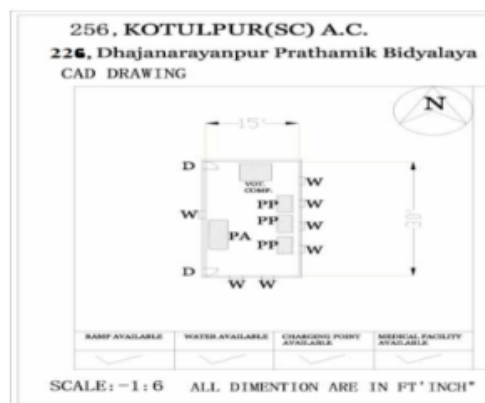

নির্বাচক নিবন্ধন আধিকারিকের স্বাক্ষর

Nazri Naksha

Google Map View

Polling Station Building Front View

Polling Station Front View

Cad View

Key MAP View

1 নাম : নাজিরা খাতুন স্বামীর নাম : সেখ সালাম বাড়ির নং : n0088 বয়স : 29 লিঙ্গ : মহিলা	NRZ2164820 ফটো উপলব্ধ	2 নাম : সেরিনা বিবি মন্ডল স্বামীর নাম : মহম্মাদ ইনসুর আলি মন্ডল বাড়ির নং : n0088 বয়স : 35 লিঙ্গ : মহিলা	NRZ1313576 ফটো উপলব্ধ	3 নাম : রুবিনা বিবি মন্ডল স্বামীর নাম : রমিজুল আলি মন্ডল বাড়ির নং : n0088 বয়স : 29 লিঙ্গ : মহিলা	NRZ1742584 ফটো উপলব্ধ
4 নাম : রমিজুল আলি মন্ডল পিতার নাম : হায়দার আলি মন্ডল বাড়ির নং : n0088 বয়স : 42 লিঙ্গ : পুরুষ	BHV2496826 ফটো উপলব্ধ	5 নাম : মহম্মাদ ইনসুর আলি মন্ডল পিতার নাম : মহম্মাদ হায়দার আলি মন্ডল বাড়ির নং : n0000 বয়স : 47 লিঙ্গ : পুরুষ	BHV2541787 ফটো উপলব্ধ	6 নাম : রাবিয়া বিবি স্বামীর নাম : মহঃ হায়দার আলি মন্ডল বাড়ির নং : N0088 বয়স : 65 লিঙ্গ : মহিলা	NRZ2248276 ফটো উপলব্ধ
7 নাম : আজমিরা বিবি স্বামীর নাম : আসমির খাঁ বাড়ির নং : n0005 বয়স : 36 লিঙ্গ : মহিলা	NRZ1312842 ফটো উপলব্ধ	8 নাম : ফরিদা বিবি খান স্বামীর নাম : নিয়ামত আলি খান বাড়ির নং : n0023 বয়স : 27 লিঙ্গ : মহিলা	NRZ2183317 ফটো উপলব্ধ	9 নাম : ফিরোজ খাঁ পিতার নাম : গোলাম মুস্তাফা খাঁ বাড়ির নং : n0004 বয়স : 24 লিঙ্গ : পুরুষ	NRZ2184588 ফটো উপলব্ধ
10 নাম : আরিফ বিল্লা খাঁ পিতার নাম : ইউনুস খাঁ বাড়ির নং : n0016 বয়স : 26 লিঙ্গ : পুরুষ	NRZ2183929 ফটো উপলব্ধ	11 নাম : রাজেকা খাতুন স্বামীর নাম : হবিবুল খাঁ বাড়ির নং : n0004 বয়স : 24 লিঙ্গ : মহিলা	NRZ2184786 ফটো উপলব্ধ	12 নাম : সাইমা বিবি স্বামীর নাম : সেকেন্দার খান বাড়ির নং : n0015 বয়স : 24 লিঙ্গ : মহিলা	NRZ2184083 ফটো উপলব্ধ
13 নাম : মিসকাতুল্লা খান পিতার নাম : মাহাবুল খান বাড়ির নং : n0022 বয়স : 26 লিঙ্গ : পুরুষ	NRZ2183580 ফটো উপলব্ধ	14 নাম : রাজেশ আলি খান পিতার নাম : আইনাল আলি খান বাড়ির নং : n0009 বয়স : 26 লিঙ্গ : পুরুষ	NRZ2184497 ফটো উপলব্ধ	15 নাম : খালিদা বিবি স্বামীর নাম : সারুক খান বাড়ির নং : N0005 বয়স : 26 লিঙ্গ : মহিলা	NRZ2187052 ফটো উপলব্ধ
16 নাম : আরসালিম খান পিতার নাম : উমর ফারুক খান বাড়ির নং : n0015 বয়স : 27 লিঙ্গ : পুরুষ	NRZ2184117 ফটো উপলব্ধ	17 নাম : রেশমী বিবি খান স্বামীর নাম : ফাইজুল্লা খান বাড়ির নং : n0023 বয়স : 25 লিঙ্গ : মহিলা	NRZ2183424 ফটো উপলব্ধ	18 নাম : হাবিবা বিবি স্বামীর নাম : সাদাম খাঁ বাড়ির নং : n0005 বয়স : 30 লিঙ্গ : মহিলা	NRZ2184166 ফটো উপলব্ধ
19 নাম : সমসুলা বিবি স্বামীর নাম : মোহম্মাদ হবিবুর রহমান খাঁ বাড়ির নং : n0022 বয়স : 31 লিঙ্গ : মহিলা	NRZ2183622 ফটো উপলব্ধ	20 নাম : নেকজান খাঁ স্বামীর নাম : আমোদী খাঁ বাড়ির নং : n0013 বয়স : 73 লিঙ্গ : মহিলা	WB/36/254/228275 ফটো উপলব্ধ	21 নাম : দাউত আলি খান পিতার নাম : আয়নাল খান বাড়ির নং : n0009 বয়স : 31 লিঙ্গ : পুরুষ	NRZ1551464 ফটো উপলব্ধ
22 নাম : অঞ্জুরা খাঁ স্বামীর নাম : আজীজুল খাঁ বাড়ির নং : n0009 বয়স : 56 লিঙ্গ : মহিলা	WB/36/254/228287 ফটো উপলব্ধ	23 নাম : মেলনা খাঁ স্বামীর নাম : আয়নাল খাঁ বাড়ির নং : n0009 বয়স : 53 লিঙ্গ : মহিলা	WB/36/254/228289 ফটো উপলব্ধ	24 নাম : আয়নাল খাঁ পিতার নাম : হাজী খাঁ বাড়ির নং : n0009 বয়স : 61 লিঙ্গ : পুরুষ	WB/36/254/228897 ফটো উপলব্ধ
25 নাম : আলীয়া খাঁ স্বামীর নাম : ইমানআলী খাঁ বাড়ির নং : n0005 বয়স : 57 লিঙ্গ : মহিলা	WB/36/254/228526 ফটো উপলব্ধ	26 নাম : হাপিজুল খান পিতার নাম : গোলাম মুস্তাফা খান বাড়ির নং : n0004 বয়স : 29 লিঙ্গ : পুরুষ	NRZ1742444 ফটো উপলব্ধ	27 নাম : হাবিবুল খাঁ পিতার নাম : গোলাম মুস্তাফা খাঁ বাড়ির নং : n0004 বয়স : 34 লিঙ্গ : পুরুষ	NRZ1389337 ফটো উপলব্ধ
28 নাম : মহম্মাদ দরবেশ আলি খান পিতার নাম : কায়েম আলি খান বাড়ির নং : n0024 বয়স : 40 লিঙ্গ : পুরুষ	NRZ1312636 ফটো উপলব্ধ	29 নাম : সবেরা বিবি খান স্বামীর নাম : মহঃ সাহেব আলি খান বাড়ির নং : n0024 বয়স : 36 লিঙ্গ : মহিলা	NRZ1660034 ফটো উপলব্ধ	30 নাম : ফরিয়াদ খাঁ পিতার নাম : আলাউদ্দিন খান বাড়ির নং : n0035 বয়স : 30 লিঙ্গ : পুরুষ	NRZ1659747 ফটো উপলব্ধ