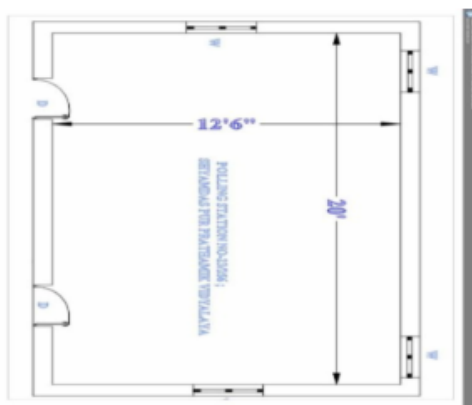

নির্বাচক নিবন্ধন আধিকারিকের স্বাক্ষর

Nazri Naksha

Google Map View

Polling Station Building Front View

Polling Station Front View

Cad View

Key MAP View

1 নাম : ছবি কর্মকার স্বামীর নাম: সুবোধ কর্মকার বাড়ির নং : n0068 বয়স : 81 লিঙ্গ : মহিলা	GGM1443563 ফটো উপলব্ধ	2 নাম : প্রসেনজিৎ কর্মকার পিতার নাম: সন্ন্যাসী কর্মকার বাড়ির নং : n0079 বয়স : 34 লিঙ্গ : পুরুষ	NRZ1361914 ফটো উপলব্ধ	3 নাম : পায়েল কর্মকার স্বামীর নাম: পিন্টু কর্মকার বাড়ির নং : n0079 বয়স : 30 লিঙ্গ : মহিলা	NRZ1693076 ফটো উপলব্ধ
4 নাম : পিন্টু কর্মকার পিতার নাম: সন্ন্যাসী কর্মকার বাড়ির নং : n0079 বয়স : 33 লিঙ্গ : মহিলা	NRZ1361930 ফটো উপলব্ধ	5 নাম : নমিতা কর্মকার স্বামীর নাম: সন্ন্যাসী কর্মকার বাড়ির নং : n0079 বয়স : 56 লিঙ্গ : মহিলা	WB/36/253/474433 ফটো উপলব্ধ	6 নাম : সন্ন্যাসী কর্মকার পিতার নাম: সুবোধ কর্মকার বাড়ির নং : n0079 বয়স : 59 লিঙ্গ : পুরুষ	WB/36/253/474641 ফটো উপলব্ধ
7 নাম : শোভন কর্মকার পিতার নাম: মনোরঞ্জন কর্মকার বাড়ির নং : এন0068 বয়স : 22 লিঙ্গ : পুরুষ	NRZ2381671 ফটো উপলব্ধ	8 নাম : মনোরঞ্জন কর্মকার পিতার নাম: সুবোধ কর্মকার বাড়ির নং : n0068 বয়স : 53 লিঙ্গ : পুরুষ	GGM2223949 ফটো উপলব্ধ	9 নাম : মুন্মুন কর্মকার স্বামীর নাম: মনোরঞ্জন কর্মকার বাড়ির নং : n0068 বয়স : 43 লিঙ্গ : মহিলা	GGM2223956 ফটো উপলব্ধ
10 নাম : তাপস কোলে পিতার নাম: রামরঞ্জন কোলে বাড়ির নং : n0104 বয়স : 57 লিঙ্গ : পুরুষ	WB/36/253/474183 ফটো উপলব্ধ	11 নাম : মিঠু কোলে স্বামীর নাম: তাপস কোলে বাড়ির নং : n0104 বয়স : 47 লিঙ্গ : মহিলা	GGM1200203 ফটো উপলব্ধ	12 নাম : জনার্দন কোলে মায়ের নাম: শক্তিবালা কোলে বাড়ির নং : n0111 বয়স : 46 লিঙ্গ : পুরুষ	GGM2082584 ফটো উপলব্ধ
13 নাম : আকাশ কোলে পিতার নাম: মদন কোলে বাড়ির নং : N0089 বয়স : 26 লিঙ্গ : পুরুষ	NRZ1961408 ফটো উপলব্ধ	#2 14 নাম : পূজা কোলে পিতার নাম: অশোক কোলে বাড়ির নং : N0131 বয়স : 26 লিঙ্গ : মহিলা	NRZ1961424 ফটো উপলব্ধ	15 নাম : প্রতিভা কোলে পিতার নাম: গোপাল কোলে বাড়ির নং : N0130 বয়স : 26 লিঙ্গ : মহিলা	NRZ1961457 ফটো উপলব্ধ
16 নাম : শ্রীমন্ত কোলে পিতার নাম: হারানথন কোলে বাড়ির নং : n0111 বয়স : 29 লিঙ্গ : পুরুষ	NRZ1692961 ফটো উপলব্ধ	17 নাম : লক্ষ্মী কান্ত কোলে পিতার নাম: ভজহরি কোলে বাড়ির নং : n0094 বয়স : 63 লিঙ্গ : পুরুষ	WB/36/253/474532 ফটো উপলব্ধ	18 নাম : সৌরভ কোলে পিতার নাম: লক্ষ্মীকান্ত কোলে বাড়ির নং : n0094 বয়স : 28 লিঙ্গ : পুরুষ	NRZ1781079 ফটো উপলব্ধ
19 নাম : পার্থ প্রতীম কোলে পিতার নাম: তাপস কুমার কোলে বাড়ির নং : n0104 বয়স : 27 লিঙ্গ : পুরুষ	NRZ1865161 ফটো উপলব্ধ	20 নাম : সূতপা নন্দী (কোলে) স্বামীর নাম: নন্দদুলাল কোলে বাড়ির নং : এন0111 বয়স : 25 লিঙ্গ : মহিলা	NRZ2001980 ফটো উপলব্ধ	21 নাম : কুশানু কোলে পিতার নাম: মানস কোলে বাড়ির নং : N0123 বয়স : 26 লিঙ্গ : পুরুষ	NRZ1961366 ফটো উপলব্ধ
22 নাম : বলরাম কোলে পিতার নাম: নিতাই কোলে বাড়ির নং : n0089 বয়স : 64 লিঙ্গ : পুরুষ	NRZ2107019 ফটো উপলব্ধ	23 নাম : অর্ণব কোলে পিতার নাম: উদয় চাঁদ কোলে বাড়ির নং : n0085 বয়স : 29 লিঙ্গ : পুরুষ	NRZ1692946 ফটো উপলব্ধ	24 নাম : অক্ষর কোলে পিতার নাম: তাপস কোলে বাড়ির নং : এন0104 বয়স : 22 লিঙ্গ : পুরুষ	NRZ2381762 ফটো উপলব্ধ
25 নাম : দেবনীতা কোলে পিতার নাম: নারায়ণ কোলে বাড়ির নং : এন0088 বয়স : 21 লিঙ্গ : মহিলা	NRZ2429884 ফটো উপলব্ধ	26 নাম : সিদ্ধার্থ চ্যাটার্জী পিতার নাম: আদিত্য কুমার চ্যাটার্জী বাড়ির নং : n0109 বয়স : 41 লিঙ্গ : পুরুষ	GGM2225290 ফটো উপলব্ধ	27 নাম : বাসন্তী কোলে স্বামীর নাম: তরুন কোলে বাড়ির নং : n0129 বয়স : 56 লিঙ্গ : মহিলা	NRZ2474351 ফটো উপলব্ধ
28 নাম : সুজন কোলে পিতার নাম: তরুন কান্তি কোলে বাড়ির নং : n0129 বয়স : 38 লিঙ্গ : পুরুষ	GGM2441913 ফটো উপলব্ধ	29 নাম : টিংকু রক্তিত কোলে স্বামীর নাম: কৌশিক কোলে বাড়ির নং : এন0095 বয়স : 26 লিঙ্গ : মহিলা	NRZ1961119 ফটো উপলব্ধ	30 নাম : প্রিয়াঙ্কা নন্দী কোলে স্বামীর নাম: সৌভিক কোলে বাড়ির নং : এন00৮৮ বয়স : 22 লিঙ্গ : মহিলা	NRZ2381739 ফটো উপলব্ধ