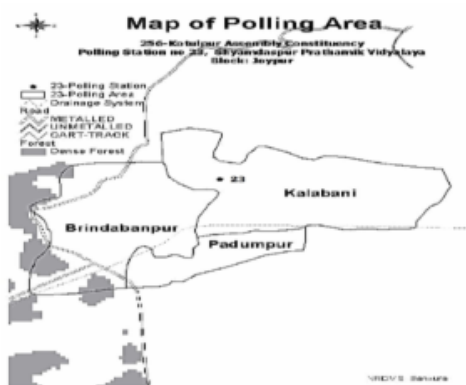

Nazri Naksha