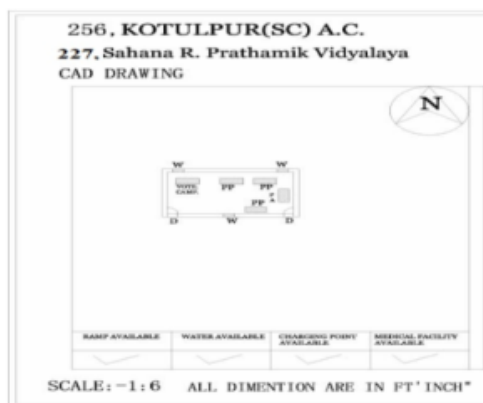

নির্বাচক নিবন্ধন আধিকারিকের স্বাক্ষর

Nazri Naksha

Google Map View

Polling Station Building Front View

Polling Station Front View

Cad View

Key MAP View

1	NRZ1200518	ফটো উপলব্ধ	2	BHV2422277	ফটো উপলব্ধ	3	BHV2543460	ফটো উপলব্ধ
নাম : সৈয়েদুল খাঁ পিতার নাম: গুলজার খাঁ বাড়ির নং : n0048 বয়স : 43 লিঙ্গ : পুরুষ			নাম : মহঃ আজিজুর রহমান খান পিতার নাম: গুলজার আলি খাঁ বাড়ির নং : n0048 বয়স : 43 লিঙ্গ : পুরুষ			নাম : রিয়াজুল আলি খাঁ পিতার নাম: গুলজার আলি খাঁ বাড়ির নং : n0048 বয়স : 40 লিঙ্গ : পুরুষ		
4	NRZ1552561	ফটো উপলব্ধ	5	NRZ1552454	ফটো উপলব্ধ	6	NRZ1552389	ফটো উপলব্ধ
নাম : তনুজা বিবি স্বামীর নাম: রিয়াজুল আলি খাঁ বাড়ির নং : n0048 বয়স : 31 লিঙ্গ : মহিলা			নাম : নাজেমা বিবি স্বামীর নাম: মহঃ আজিজুর রহমান খাঁ বাড়ির নং : n0048 বয়স : 35 লিঙ্গ : মহিলা			নাম : হাপিজুল খাঁ পিতার নাম: গুলজার খাঁ বাড়ির নং : n0048 বয়স : 32 লিঙ্গ : পুরুষ		
7	NRZ1552371	ফটো উপলব্ধ	8	BHV2497022	ফটো উপলব্ধ	9	WB/36/254/231201	ফটো উপলব্ধ
নাম : সাপুনা বিবি স্বামীর নাম: হাপিজুল খাঁ বাড়ির নং : n0048 বয়স : 32 লিঙ্গ : মহিলা			নাম : জয়গুন বিবি স্বামীর নাম: হাসেন খাঁ বাড়ির নং : n0058 বয়স : 42 লিঙ্গ : মহিলা			নাম : সামেনুর বিবি স্বামীর নাম: গুলজার খাঁ বাড়ির নং : n0048 বয়স : 73 লিঙ্গ : মহিলা		
10	WB/36/254/231854	ফটো উপলব্ধ	11	NRZ1743269	ফটো উপলব্ধ	12	BHV2542728	ফটো উপলব্ধ
নাম : হামিদা বেগম বিবি স্বামীর নাম: আলাউদ্দিন ভূইয়া বাড়ির নং : n0027 বয়স : 51 লিঙ্গ : মহিলা			নাম : হামিদুর রহমান ভূইয়া পিতার নাম: আলাউদ্দিন ভূইয়া বাড়ির নং : n0027 বয়স : 29 লিঙ্গ : পুরুষ			নাম : আলাউদ্দিন ভূইয়া পিতার নাম: করিম ভূইয়া বাড়ির নং : n0027 বয়স : 40 লিঙ্গ : পুরুষ		
13	NRZ1315076	ফটো উপলব্ধ	14	NRZ2488054	ফটো উপলব্ধ	15	WB/36/254/231146	ফটো উপলব্ধ
নাম : আজমিরা বিবি খাঁ স্বামীর নাম: সৈয়েদুল খাঁ বাড়ির নং : n0048 বয়স : 38 লিঙ্গ : মহিলা			নাম : আমানউল্লা খাঁ পিতার নাম: মোহাম্মদ আজিজুর রহমান খাঁ বাড়ির নং : এন0048 বয়স : 20 লিঙ্গ : পুরুষ			নাম : রেখা লহরী স্বামীর নাম: রণজিৎ লহরী বাড়ির নং : n0105 বয়স : 56 লিঙ্গ : মহিলা		
16	NRZ2127108	ফটো উপলব্ধ	17	NRZ1552074	ফটো উপলব্ধ	18	NRZ1743095	ফটো উপলব্ধ
নাম : রণজিৎ লহরী পিতার নাম: ভোলানাথ লহরী বাড়ির নং : n0105 বয়স : 61 লিঙ্গ : পুরুষ			নাম : হৈমন্তী লহরী পিতার নাম: রনজিত লহরী বাড়ির নং : n0105 বয়স : 32 লিঙ্গ : মহিলা			নাম : সুপ্রভীম লহরী পিতার নাম: রনজিৎ লহরী বাড়ির নং : n0105 বয়স : 29 লিঙ্গ : পুরুষ		
19	BHV2542777	ফটো উপলব্ধ	20	NRZ2053064	ফটো উপলব্ধ	21	NRZ1835057	ফটো উপলব্ধ
নাম : বিদ্যাৎ নাইকেল পিতার নাম: কিশোর নাইকেল বাড়ির নং : n0120 বয়স : 47 লিঙ্গ : পুরুষ			নাম : পল্লব নাইকেল পিতার নাম: বিদ্যাৎ নাইকেল বাড়ির নং : এন0120 বয়স : 25 লিঙ্গ : পুরুষ			নাম : সৌরভ নাইকেল পিতার নাম: বিদ্যাৎ নাইকেল বাড়ির নং : n0120 বয়স : 28 লিঙ্গ : পুরুষ		
22	BHV2542785	ফটো উপলব্ধ	23	NRZ2215176	ফটো উপলব্ধ	24	BHV1618628	ফটো উপলব্ধ
নাম : ঝরনা নাইকেল স্বামীর নাম: বিদ্যাৎ নাইকেল বাড়ির নং : n0120 বয়স : 46 লিঙ্গ : মহিলা			নাম : মুস্তাকিন সেখ পিতার নাম: ইউনাস সেখ বাড়ির নং : n0129 বয়স : 25 লিঙ্গ : পুরুষ			নাম : রোজিনা বিবি সেখ স্বামীর নাম: ইউনাস সেখ বাড়ির নং : n0129 বয়স : 43 লিঙ্গ : মহিলা		
25	NRZ2162436	ফটো উপলব্ধ	26	NRZ1834795	ফটো উপলব্ধ	27	NRZ1552587	ফটো উপলব্ধ
নাম : ইউনাস সেখ পিতার নাম: আবদুল সেখ বাড়ির নং : n0129 বয়স : 45 লিঙ্গ : পুরুষ			নাম : সুরেজা বিবি স্বামীর নাম: আলি হোসেন খাঁ বাড়ির নং : n0025 বয়স : 35 লিঙ্গ : মহিলা			নাম : হৃদয় আলি খাঁ পিতার নাম: হুসেন আলি খাঁ বাড়ির নং : n0004 বয়স : 33 লিঙ্গ : পুরুষ		
28	NRZ2125979	ফটো উপলব্ধ	29	BHV2162030	ফটো উপলব্ধ	30	NRZ0945972	ফটো উপলব্ধ
নাম : নুরজান খাঁ স্বামীর নাম: আজিদ রহমান খান বাড়ির নং : n0132 বয়স : 65 লিঙ্গ : মহিলা			নাম : মনসুর খাঁ পিতার নাম: ফকির আলি খাঁ বাড়ির নং : n0053 বয়স : 60 লিঙ্গ : পুরুষ			নাম : নাজিবুর খাঁ পিতার নাম: মনসুর খাঁ বাড়ির নং : n0053 বয়স : 39 লিঙ্গ : পুরুষ		