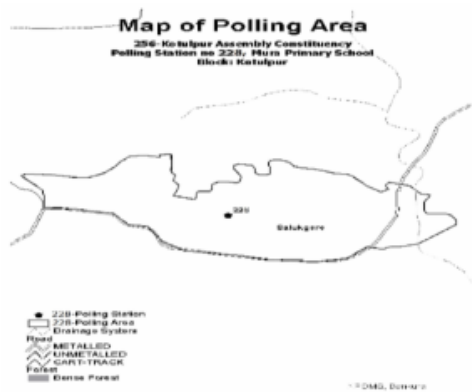

Nazri Naksha