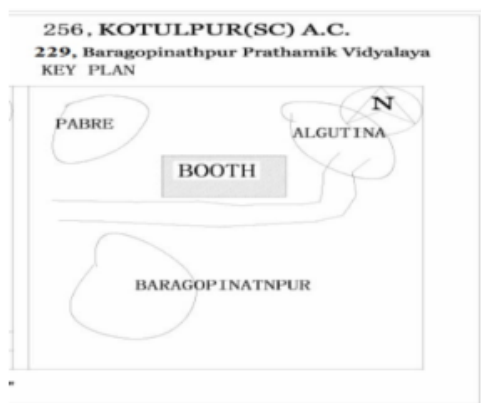

নির্বাচক নিবন্ধন আধিকারিকের স্বাক্ষর

Nazri Naksha

Google Map View

Polling Station Building Front View

Polling Station Front View

Cad View

Key MAP View

1 নাম : জগবন্ধু কুণ্ড পিতার নাম: কিঙ্কর কুণ্ড বাড়ির নং : n0031 বয়স : 58 লিঙ্গ : পুরুষ	WB/36/254/249525	ফটো উপলব্ধ	2 নাম : জ্যোৎস্না কুন্ড স্বামীর নাম: জগবন্ধু কুন্ড বাড়ির নং : n0031 বয়স : 47 লিঙ্গ : মহিলা	BHV2423911	ফটো উপলব্ধ	3 নাম : গনেশ কুণ্ড পিতার নাম: বিমল কুণ্ড বাড়ির নং : n0057 বয়স : 56 লিঙ্গ : পুরুষ	WB/36/254/249044	ফটো উপলব্ধ
4 নাম : পূর্ণিমা কুণ্ড স্বামীর নাম: গনেশ কুণ্ড বাড়ির নং : n0057 বয়স : 52 লিঙ্গ : মহিলা	WB/36/254/249182	ফটো উপলব্ধ	5 নাম : নবেয়্দ কুণ্ড পিতার নাম: গনেশ কুণ্ড বাড়ির নং : n0057 বয়স : 30 লিঙ্গ : পুরুষ	NRZ1661248	ফটো উপলব্ধ	6 নাম : গৌর কুণ্ড পিতার নাম: তারাপদ কুণ্ড বাড়ির নং : n0057 বয়স : 46 লিঙ্গ : পুরুষ	BHV1451467	ফটো উপলব্ধ
7 নাম : বীনা পাল কুন্ড স্বামীর নাম: গোপাল কুন্ড বাড়ির নং : n0057 বয়স : 35 লিঙ্গ : মহিলা	NRZ1553429	ফটো উপলব্ধ	8 নাম : সুকান্ত কুন্ড পিতার নাম: মুরারী কুন্ড বাড়ির নং : n0028 বয়স : 35 লিঙ্গ : পুরুষ	NRZ1353374	ফটো উপলব্ধ	9 নাম : আরতি কুণ্ড স্বামীর নাম: হরিশাধন কুণ্ড বাড়ির নং : n0025 বয়স : 81 লিঙ্গ : মহিলা	WB/36/254/249190	ফটো উপলব্ধ
10 নাম : নন্দলাল কুণ্ড পিতার নাম: হরিশাধন কুণ্ড বাড়ির নং : n0025 বয়স : 57 লিঙ্গ : পুরুষ	WB/36/254/249486	ফটো উপলব্ধ	11 নাম : শীতল কুণ্ড পিতার নাম: নন্দলাল কুণ্ড বাড়ির নং : n0025 বয়স : 29 লিঙ্গ : পুরুষ	NRZ1743863	ফটো উপলব্ধ	12 নাম : বিশ্বনাথ কুণ্ড পিতার নাম: মাধব কুণ্ড বাড়ির নং : n0026 বয়স : 61 লিঙ্গ : পুরুষ	NRZ2408581	ফটো উপলব্ধ
13 নাম : মলিনা কুণ্ড স্বামীর নাম: বিশ্বনাথ কুণ্ড বাড়ির নং : n0026 বয়স : 57 লিঙ্গ : মহিলা	WB/36/254/249195	ফটো উপলব্ধ	14 নাম : মোহন লাল কুণ্ড পিতার নাম: মাধব কুণ্ড বাড়ির নং : n0026 বয়স : 57 লিঙ্গ : পুরুষ	WB/36/254/249259	ফটো উপলব্ধ	15 নাম : দুলাল কুণ্ড পিতার নাম: মাধব কুণ্ড বাড়ির নং : n0026 বয়স : 57 লিঙ্গ : পুরুষ	WB/36/254/249351	ফটো উপলব্ধ
16 নাম : সুমন্ত কুন্ড পিতার নাম: বিশ্বনাথ কুন্ড বাড়ির নং : n0026 বয়স : 32 লিঙ্গ : পুরুষ	NRZ1553411	ফটো উপলব্ধ	17 নাম : আদিত্য কুণ্ড পিতার নাম: প্রহলাদ কুণ্ড বাড়ির নং : n0027 বয়স : 73 লিঙ্গ : পুরুষ	WB/36/254/249498	ফটো উপলব্ধ	18 নাম : হারাধন কুন্ড পিতার নাম: আদিত্য কুন্ড বাড়ির নং : n0027 বয়স : 45 লিঙ্গ : পুরুষ	BHV1450576	ফটো উপলব্ধ
19 নাম : মঞ্জুশ্রী কুন্ড স্বামীর নাম: হারাধন কুন্ড বাড়ির নং : n0027 বয়স : 38 লিঙ্গ : মহিলা	NRZ0954073	ফটো উপলব্ধ	20 নাম : সোমা কুন্ড স্বামীর নাম: সঞ্জয় কুন্ড বাড়ির নং : n0027 বয়স : 38 লিঙ্গ : মহিলা	BHV2596369	ফটো উপলব্ধ	21 নাম : তনুশ্রী কুণ্ড স্বামীর নাম: মধুসূদন কুণ্ড বাড়ির নং : n0030 বয়স : 47 লিঙ্গ : মহিলা	BHV1451244	ফটো উপলব্ধ
22 নাম : গোপাল কৃষ্ণ কুণ্ড পিতার নাম: বিষ্ণুরূপ কুণ্ড বাড়ির নং : n0032 বয়স : 28 লিঙ্গ : পুরুষ	NRZ1856434	ফটো উপলব্ধ	23 নাম : কাঞ্চন কুণ্ড স্বামীর নাম: তারাপদ কুণ্ড বাড়ির নং : n0056 বয়স : 75 লিঙ্গ : মহিলা	BHV2167450	ফটো উপলব্ধ	24 নাম : পিরুমোহন কুণ্ড পিতার নাম: তারাপদ কুণ্ড বাড়ির নং : n0056 বয়স : 55 লিঙ্গ : পুরুষ	WB/36/254/249501	ফটো উপলব্ধ
25 নাম : রেনুকা কুণ্ড স্বামীর নাম: পিরুমোহন কুণ্ড বাড়ির নং : n0056 বয়স : 50 লিঙ্গ : মহিলা	WB/36/254/249183	ফটো উপলব্ধ	26 নাম : নিতাই কুণ্ড পিতার নাম: তারাপদ কুণ্ড বাড়ির নং : n0056 বয়স : 46 লিঙ্গ : পুরুষ	BHV2167468	ফটো উপলব্ধ	27 নাম : মামনী বেতাল স্বামীর নাম: গৌতম বেতাল বাড়ির নং : n0056 বয়স : 38 লিঙ্গ : মহিলা	NRZ1553494	ফটো উপলব্ধ
28 নাম : দেবশীষ কুন্ড পিতার নাম: পিরুমোহন কুন্ড বাড়ির নং : n0056 বয়স : 34 লিঙ্গ : পুরুষ	NRZ1553197	ফটো উপলব্ধ	29 নাম : সুভাষ কুণ্ড পিতার নাম: পিরু কুণ্ড বাড়ির নং : n0056 বয়স : 30 লিঙ্গ : পুরুষ	NRZ1743913	ফটো উপলব্ধ	30 নাম : কম্পনা কুণ্ড স্বামীর নাম: শ্যামাপদ কুণ্ড বাড়ির নং : n0031 বয়স : 59 লিঙ্গ : মহিলা	WB/36/254/249314	ফটো উপলব্ধ