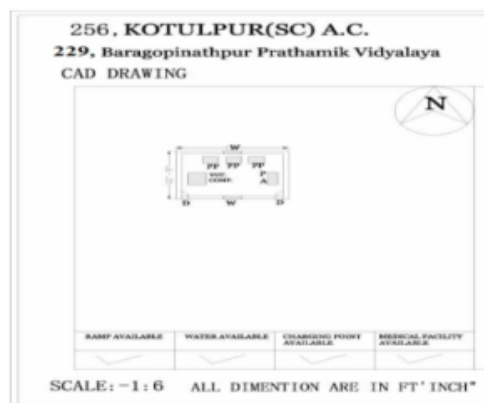

নির্বাচক নিবন্ধন আধিকারিকের স্বাক্ষর

Nazri Naksha

Google Map View

Polling Station Building Front View

Polling Station Front View

Cad View

Key MAP View

1 নাম : জগবন্ধু কুণ্ড পিতার নাম: কিঙ্কর কুণ্ড বাড়ির নং : n0031 বয়স : 58 লিঙ্গ : পুরুষ	WB/36/254/249525	ফটো উপলব্ধ	2 নাম : জ্যোৎস্না কুন্ড স্বামীর নাম: জগবন্ধু কুন্ড বাড়ির নং : n0031 বয়স : 47 লিঙ্গ : মহিলা	BHV2423911	ফটো উপলব্ধ	3 নাম : গনেশ কুণ্ড পিতার নাম: বিমল কুণ্ড বাড়ির নং : n0057 বয়স : 56 লিঙ্গ : পুরুষ	WB/36/254/249044	ফটো উপলব্ধ
4 নাম : পূর্ণিমা কুণ্ড স্বামীর নাম: গনেশ কুণ্ড বাড়ির নং : n0057 বয়স : 52 লিঙ্গ : মহিলা	WB/36/254/249182	ফটো উপলব্ধ	5 নাম : নবেয়্দ কুণ্ড পিতার নাম: গনেশ কুণ্ড বাড়ির নং : n0057 বয়স : 30 লিঙ্গ : পুরুষ	NRZ1661248	ফটো উপলব্ধ	6 নাম : গৌর কুণ্ড পিতার নাম: তারাপদ কুণ্ড বাড়ির নং : n0057 বয়স : 46 লিঙ্গ : পুরুষ	BHV1451467	ফটো উপলব্ধ
7 নাম : বীনা পাল কুন্ড স্বামীর নাম: গোপাল কুন্ড বাড়ির নং : n0057 বয়স : 35 লিঙ্গ : মহিলা	NRZ1553429	ফটো উপলব্ধ	8 নাম : সুকান্ত কুন্ড পিতার নাম: মুরারী কুন্ড বাড়ির নং : n0028 বয়স : 35 লিঙ্গ : পুরুষ	NRZ1353374	ফটো উপলব্ধ	9 নাম : আরতি কুণ্ড স্বামীর নাম: হরিশাধন কুণ্ড বাড়ির নং : n0025 বয়স : 81 লিঙ্গ : মহিলা	WB/36/254/249190	ফটো উপলব্ধ
10 নাম : নন্দলাল কুণ্ড পিতার নাম: হরিশাধন কুণ্ড বাড়ির নং : n0025 বয়স : 57 লিঙ্গ : পুরুষ	WB/36/254/249486	ফটো উপলব্ধ	11 নাম : শীতল কুণ্ড পিতার নাম: নন্দলাল কুণ্ড বাড়ির নং : n0025 বয়স : 29 লিঙ্গ : পুরুষ	NRZ1743863	ফটো উপলব্ধ	12 নাম : বিশ্বনাথ কুণ্ড পিতার নাম: মাধব কুণ্ড বাড়ির নং : n0026 বয়স : 61 লিঙ্গ : পুরুষ	NRZ2408581	ফটো উপলব্ধ
13 নাম : মলিনা কুণ্ড স্বামীর নাম: বিশ্বনাথ কুণ্ড বাড়ির নং : n0026 বয়স : 57 লিঙ্গ : মহিলা	WB/36/254/249195	ফটো উপলব্ধ	14 নাম : মোহন লাল কুণ্ড পিতার নাম: মাধব কুণ্ড বাড়ির নং : n0026 বয়স : 57 লিঙ্গ : পুরুষ	WB/36/254/249259	ফটো উপলব্ধ	15 নাম : দুলাল কুণ্ড পিতার নাম: মাধব কুণ্ড বাড়ির নং : n0026 বয়স : 57 লিঙ্গ : পুরুষ	WB/36/254/249351	ফটো উপলব্ধ
16 নাম : সুমন্ত কুন্ড পিতার নাম: বিশ্বনাথ কুন্ড বাড়ির নং : n0026 বয়স : 32 লিঙ্গ : পুরুষ	NRZ1553411	ফটো উপলব্ধ	17 নাম : আদিত্য কুণ্ড পিতার নাম: প্রহলাদ কুণ্ড বাড়ির নং : n0027 বয়স : 73 লিঙ্গ : পুরুষ	WB/36/254/249498	ফটো উপলব্ধ	18 নাম : হারাধন কুন্ড পিতার নাম: আদিত্য কুন্ড বাড়ির নং : n0027 বয়স : 45 লিঙ্গ : পুরুষ	BHV1450576	ফটো উপলব্ধ
19 নাম : মঞ্জুশ্রী কুন্ড স্বামীর নাম: হারাধন কুন্ড বাড়ির নং : n0027 বয়স : 38 লিঙ্গ : মহিলা	NRZ0954073	ফটো উপলব্ধ	20 নাম : সোমা কুন্ড স্বামীর নাম: সঞ্জয় কুন্ড বাড়ির নং : n0027 বয়স : 38 লিঙ্গ : মহিলা	BHV2596369	ফটো উপলব্ধ	21 নাম : তনুশ্রী কুণ্ড স্বামীর নাম: মধুসূদন কুণ্ড বাড়ির নং : n0030 বয়স : 47 লিঙ্গ : মহিলা	BHV1451244	ফটো উপলব্ধ
22 নাম : গোপাল কৃষ্ণ কুণ্ড পিতার নাম: বিষ্ণুরূপ কুণ্ড বাড়ির নং : n0032 বয়স : 28 লিঙ্গ : পুরুষ	NRZ1856434	ফটো উপলব্ধ	23 নাম : কাঞ্চন কুণ্ড স্বামীর নাম: তারাপদ কুণ্ড বাড়ির নং : n0056 বয়স : 75 লিঙ্গ : মহিলা	BHV2167450	ফটো উপলব্ধ	24 নাম : পিরুমোহন কুণ্ড পিতার নাম: তারাপদ কুণ্ড বাড়ির নং : n0056 বয়স : 55 লিঙ্গ : পুরুষ	WB/36/254/249501	ফটো উপলব্ধ
25 নাম : রেনুকা কুণ্ড স্বামীর নাম: পিরুমোহন কুণ্ড বাড়ির নং : n0056 বয়স : 50 লিঙ্গ : মহিলা	WB/36/254/249183	ফটো উপলব্ধ	26 নাম : নিতাই কুণ্ড পিতার নাম: তারাপদ কুণ্ড বাড়ির নং : n0056 বয়স : 46 লিঙ্গ : পুরুষ	BHV2167468	ফটো উপলব্ধ	27 নাম : মামনী বেতাল স্বামীর নাম: গৌতম বেতাল বাড়ির নং : n0056 বয়স : 38 লিঙ্গ : মহিলা	NRZ1553494	ফটো উপলব্ধ
28 নাম : দেবশীষ কুন্ড পিতার নাম: পিরুমোহন কুন্ড বাড়ির নং : n0056 বয়স : 34 লিঙ্গ : পুরুষ	NRZ1553197	ফটো উপলব্ধ	29 নাম : সুভাষ কুণ্ড পিতার নাম: পিরু কুণ্ড বাড়ির নং : n0056 বয়স : 30 লিঙ্গ : পুরুষ	NRZ1743913	ফটো উপলব্ধ	30 নাম : কম্পনা কুণ্ড স্বামীর নাম: শ্যামাপদ কুণ্ড বাড়ির নং : n0031 বয়স : 59 লিঙ্গ : মহিলা	WB/36/254/249314	ফটো উপলব্ধ