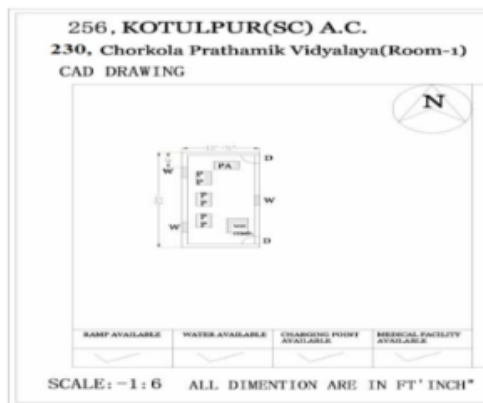

নির্বাচক নিবন্ধন আধিকারিকের স্বাক্ষর

Nazri Naksha

Google Map View

Polling Station Building Front View

Polling Station Front View

Cad View

Key MAP View

|  |                                |   |                                |  |                                |
|--|--------------------------------|---|--------------------------------|--|--------------------------------|
| 1<br>নাম : লক্ষী বিবি<br>স্বামীর নাম: মজাফফর আলি খাঁন<br>বাড়ির নং : n0059<br>বয়স : 33 লিঙ্গ : মহিলা    | NRZ1448273<br>ফটো উপলব্ধ       | 2<br>নাম : রবিবালা কুণ্ডু<br>স্বামীর নাম: ভাস্কর কুণ্ডু<br>বাড়ির নং : n0025<br>বয়স : 76 লিঙ্গ : মহিলা   | WB/36/254/258072<br>ফটো উপলব্ধ | 3<br>নাম : জয়দেব কুণ্ডু<br>পিতার নাম: ভাস্কর কুণ্ডু<br>বাড়ির নং : n0025<br>বয়স : 61 লিঙ্গ : পুরুষ         | WB/36/254/258666<br>ফটো উপলব্ধ |
| 4<br>নাম : জনা কুন্ডু<br>স্বামীর নাম: জয়দেব কুন্ডু<br>বাড়ির নং : n0025<br>বয়স : 44 লিঙ্গ : মহিলা      | BHV2424919<br>ফটো উপলব্ধ       | 5<br>নাম : সৃতিকোনা কুন্ডু<br>স্বামীর নাম: মহাদেব কুন্ডু<br>বাড়ির নং : n0026<br>বয়স : 46 লিঙ্গ : মহিলা  | BHV1621093<br>ফটো উপলব্ধ       | 6<br>নাম : বর্ণালী কুণ্ডু<br>স্বামীর নাম: বাসুদেব কুণ্ডু<br>বাড়ির নং : n0034<br>বয়স : 35 লিঙ্গ : মহিলা     | NRZ1317684<br>ফটো উপলব্ধ       |
| 7<br>নাম : বাসুদেব কুন্ডু<br>পিতার নাম: ভক্তিপদ কুন্ডু<br>বাড়ির নং : n0026<br>বয়স : 48 লিঙ্গ : পুরুষ   | BHV2543742<br>ফটো উপলব্ধ       | 8<br>নাম : মহাদেব কুণ্ডু<br>পিতার নাম: ভক্তিপদ কুণ্ডু<br>বাড়ির নং : দুবরাজপুর<br>বয়স : 49 লিঙ্গ : পুরুষ | BHV2543759<br>ফটো উপলব্ধ       | 9<br>নাম : শ্রীমন্ত কুণ্ডু<br>পিতার নাম: মহাদেব কুণ্ডু<br>বাড়ির নং : n0026<br>বয়স : 27 লিঙ্গ : পুরুষ       | NRZ1978592<br>ফটো উপলব্ধ       |
| 10<br>নাম : জয়ন্ত কুণ্ডু<br>পিতার নাম: জয়দেব কুণ্ডু<br>বাড়ির নং : n0025<br>বয়স : 24 লিঙ্গ : পুরুষ    | NRZ2217925<br>ফটো উপলব্ধ       | 11<br>নাম : ইয়ারনবী কাজী<br>পিতার নাম: ইসাহক কাজী<br>বাড়ির নং : n0050<br>বয়স : 61 লিঙ্গ : পুরুষ        | NRZ2237360<br>ফটো উপলব্ধ       | 12<br>নাম : কাজী আংগুরা বেগম<br>স্বামীর নাম: ইয়ারনবি কাজী<br>বাড়ির নং : n0050<br>বয়স : 57 লিঙ্গ : মহিলা   | NRZ2237295<br>ফটো উপলব্ধ       |
| 13<br>নাম : জাহাঙ্গীর কাজী<br>পিতার নাম: ইয়ারনবি কাজী<br>বাড়ির নং : n0065<br>বয়স : 36 লিঙ্গ : পুরুষ   | NRZ1317015<br>ফটো উপলব্ধ       | 14<br>নাম : লিলুফা খাতুন<br>স্বামীর নাম: জাহাঙ্গীর কাজী<br>বাড়ির নং : এন0050<br>বয়স : 21 লিঙ্গ : মহিলা  | NRZ2500320<br>ফটো উপলব্ধ       | 15<br>নাম : কোয়েল খন্দকার<br>স্বামীর নাম: সাকিবুর খন্দকার<br>বাড়ির নং : চোরকোলা<br>বয়স : 20 লিঙ্গ : মহিলা | NRZ2487510<br>ফটো উপলব্ধ       |
| 16<br>নাম : ফিরদৌসী বেগম কাজী<br>স্বামীর নাম: আইনাল কাজী<br>বাড়ির নং : n0048<br>বয়স : 47 লিঙ্গ : মহিলা | BHV2497626<br>ফটো উপলব্ধ       | 17<br>নাম : মেহেবুদ কাজী<br>পিতার নাম: আয়নাল কাজী<br>বাড়ির নং : n0048<br>বয়স : 44 লিঙ্গ : পুরুষ        | BHV1619626<br>ফটো উপলব্ধ       | 18<br>নাম : আজাদ কাজী<br>পিতার নাম: আইনাল কাজী<br>বাড়ির নং : n0048<br>বয়স : 40 লিঙ্গ : পুরুষ               | BHV2424901<br>ফটো উপলব্ধ       |
| 19<br>নাম : মনিরা বেগম কাজী<br>স্বামীর নাম: মেহেবুদ কাজী<br>বাড়ির নং : n0048<br>বয়স : 38 লিঙ্গ : মহিলা | BHV2596641<br>ফটো উপলব্ধ       | 20<br>নাম : আলি মহম্মদ কাজী<br>পিতার নাম: পিয়ার কাজী<br>বাড়ির নং : n0073<br>বয়স : 35 লিঙ্গ : পুরুষ     | NRZ1317403<br>ফটো উপলব্ধ       | 21<br>নাম : আজমিরা বেগম<br>স্বামীর নাম: আজাদ কাজী<br>বাড়ির নং : n0061<br>বয়স : 36 লিঙ্গ : মহিলা            | NRZ1317726<br>ফটো উপলব্ধ       |
| 22<br>নাম : পিয়ারআলি কাজী<br>পিতার নাম: ইসাহক কাজী<br>বাড়ির নং : 73<br>বয়স : 56 লিঙ্গ : পুরুষ         | BHV0542043<br>ফটো উপলব্ধ       | 23<br>নাম : ফুলতুসীবীবি কাজী<br>স্বামীর নাম: পিয়ার কাজী<br>বাড়ির নং : n0054<br>বয়স : 51 লিঙ্গ : মহিলা  | WB/36/254/258140<br>ফটো উপলব্ধ | 24<br>নাম : খাতনবিবি কাজী<br>স্বামীর নাম: আয়নাল কাজী<br>বাড়ির নং : n0048<br>বয়স : 66 লিঙ্গ : মহিলা        | BHV2543734<br>ফটো উপলব্ধ       |
| 25<br>নাম : বেলারাণী কোলে<br>স্বামীর নাম: সুবোধ কোলে<br>বাড়ির নং : n0089<br>বয়স : 86 লিঙ্গ : মহিলা     | WB/36/254/258302<br>ফটো উপলব্ধ | 26<br>নাম : মিঠু কোলে<br>স্বামীর নাম: মৃত্যঞ্জয় কোলে<br>বাড়ির নং : n0085<br>বয়স : 32 লিঙ্গ : মহিলা     | NRZ1661560<br>ফটো উপলব্ধ       | 27<br>নাম : বীণাপাণি কোলে<br>স্বামীর নাম: লক্ষীকান্ত কোলে<br>বাড়ির নং : n0088<br>বয়স : 61 লিঙ্গ : মহিলা    | WB/36/254/258256<br>ফটো উপলব্ধ |
| 28<br>নাম : আনন্দ কোলে<br>পিতার নাম: মধুসূদন কোলে<br>বাড়ির নং : n0085<br>বয়স : 69 লিঙ্গ : পুরুষ        | WB/36/254/258010<br>ফটো উপলব্ধ | 29<br>নাম : বিজলী কোলে<br>স্বামীর নাম: আনন্দ কোলে<br>বাড়ির নং : n0085<br>বয়স : 65 লিঙ্গ : মহিলা         | WB/36/254/258303<br>ফটো উপলব্ধ | 30<br>নাম : চায়না কোলে<br>স্বামীর নাম: নিরঞ্জন কোলে<br>বাড়ির নং : n0085<br>বয়স : 61 লিঙ্গ : মহিলা         | WB/36/254/258171<br>ফটো উপলব্ধ |