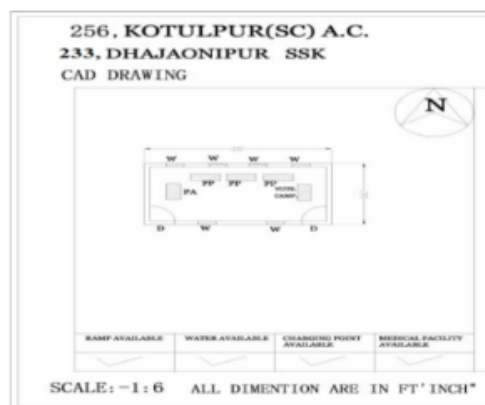

নির্বাচক নিবন্ধন আধিকারিকের স্বাক্ষর

Nazri Naksha

Google Map View

Polling Station Building Front View

Polling Station Front View

Cad View

Key MAP View

1 নাম : সহিদা বিবি খাঁ স্বামীর নাম: সানুয়ার খাঁ বাড়ির নং : n0071 বয়স : 51 লিঙ্গ : মহিলা ফটো উপলব্ধ	WB/36/254/243246	2 নাম : মাহাবুব আলি খান পিতার নাম: সানুয়ার খান বাড়ির নং : n0071 বয়স : 30 লিঙ্গ : পুরুষ ফটো উপলব্ধ	NRZ1770452	3 নাম : বিউটি বিবি স্বামীর নাম: জাকির হোসেন মণ্ডল বাড়ির নং : n0177 বয়স : 32 লিঙ্গ : মহিলা ফটো উপলব্ধ	NRZ1662964
4 নাম : সাহাবুর আলি খান পিতার নাম: সানুয়ার আলি খান বাড়ির নং : n0071 বয়স : 26 লিঙ্গ : পুরুষ ফটো উপলব্ধ	NRZ1988468	5 নাম : রুপসোনা বিবি স্বামীর নাম: হাসিয়ার সেখ বাড়ির নং : n0178 বয়স : 31 লিঙ্গ : মহিলা ফটো উপলব্ধ	NRZ1662972	6 নাম : সালমা খাতুন পিতার নাম: নওসের আলি মিদ্যা বাড়ির নং : n0000 বয়স : 30 লিঙ্গ : মহিলা ফটো উপলব্ধ	NRZ1672740
7 নাম : সায়রা বিবি গায়েন স্বামীর নাম: সাদেক আলি গায়েন বাড়ির নং : n0071 বয়স : 42 লিঙ্গ : মহিলা ফটো উপলব্ধ	BHV2597359	8 নাম : জানহারা বিবি খান স্বামীর নাম: আনোয়ার খান বাড়ির নং : n0071 বয়স : 57 লিঙ্গ : মহিলা ফটো উপলব্ধ	NRZ2230993	9 নাম : জোবুনেশা বিবি স্বামীর নাম: আলি মহম্মদ খাঁ বাড়ির নং : n0000 বয়স : 81 লিঙ্গ : মহিলা ফটো উপলব্ধ	NRZ2220846
10 নাম : সালমা বেগম পিতার নাম: জানমহম্মদ আলি বাড়ির নং : এন0134 বয়স : 45 লিঙ্গ : মহিলা ফটো উপলব্ধ	BHV2502847	11 নাম : মামনি বিবি স্বামীর নাম: মাহাবুব খান বাড়ির নং : এন0071 বয়স : 23 লিঙ্গ : মহিলা ফটো উপলব্ধ	NRZ2398691	12 নাম : মনসুরা বিবি সেখ স্বামীর নাম: সেখ সাইদুল্লা বাড়ির নং : এন0085 বয়স : 24 লিঙ্গ : মহিলা ফটো উপলব্ধ	NRZ2332690
13 নাম : হিদায়তুল্লা সেখ পিতার নাম: সেখ মারফত আলি বাড়ির নং : n0085 বয়স : 41 লিঙ্গ : পুরুষ ফটো উপলব্ধ	NRZ1319052	14 নাম : সেখ মারফত আলি পিতার নাম: মতি সেখ বাড়ির নং : n0085 বয়স : 67 লিঙ্গ : পুরুষ ফটো উপলব্ধ	NRZ2137024	15 নাম : সেখ সাইদুল্লা পিতার নাম: সেখ মারফত আলি বাড়ির নং : n0085 বয়স : 29 লিঙ্গ : পুরুষ ফটো উপলব্ধ	NRZ1745470
16 নাম : সুন্দরী বিবি স্বামীর নাম: মারফত সেখ বাড়ির নং : n0085 বয়স : 53 লিঙ্গ : মহিলা ফটো উপলব্ধ	NRZ2137123	17 নাম : এনাইতুল্লা সেখ পিতার নাম: সেখ মারফত আলি বাড়ির নং : n0085 বয়স : 39 লিঙ্গ : পুরুষ ফটো উপলব্ধ	NRZ1390152	18 নাম : আমিনা বিবি স্বামীর নাম: এনাইতুল্লা সেখ বাড়ির নং : n0085 বয়স : 35 লিঙ্গ : মহিলা ফটো উপলব্ধ	NRZ1390160
19 নাম : হাজেরা বিবি স্বামীর নাম: হিদায়তুল্লা সেখ বাড়ির নং : n0085 বয়স : 40 লিঙ্গ : মহিলা ফটো উপলব্ধ	NRZ1319060	20 নাম : সুরোজ সেখ পিতার নাম: হিদায়তুল্লা সেখ বাড়ির নং : এন0085 বয়স : 20 লিঙ্গ : পুরুষ ফটো উপলব্ধ	NRZ2514610	21 নাম : আন্ডরা বিবি স্বামীর নাম: আজ্জদ মণ্ডল বাড়ির নং : n0002 বয়স : 61 লিঙ্গ : মহিলা ফটো উপলব্ধ	WB/36/254/243277
22 নাম : রুপা বিবি স্বামীর নাম: আলমগীর মন্ডল বাড়ির নং : n0002 বয়স : 38 লিঙ্গ : মহিলা ফটো উপলব্ধ	BHV2497915	23 নাম : আলমগীর মন্ডল পিতার নাম: আজ্জদ আলি মন্ডল বাড়ির নং : n0002 বয়স : 50 লিঙ্গ : পুরুষ ফটো উপলব্ধ	BHV2497816	24 নাম : সহেল মন্ডল পিতার নাম: সাহাজান মন্ডল বাড়ির নং : n0002 বয়স : 24 লিঙ্গ : পুরুষ ফটো উপলব্ধ	NRZ2214351
25 নাম : সাহাজান মন্ডল পিতার নাম: আজ্জদ আলি মন্ডল বাড়ির নং : n0002 বয়স : 40 লিঙ্গ : পুরুষ ফটো উপলব্ধ	BHV2165371	26 নাম : মজিবুর মণ্ডল পিতার নাম: আজ্জদ আলি মণ্ডল বাড়ির নং : n0002 বয়স : 38 লিঙ্গ : পুরুষ ফটো উপলব্ধ	BHV2597474	27 নাম : আজ্জদ আলি মন্ডল পিতার নাম: জবেদ মন্ডল বাড়ির নং : n0002 বয়স : 73 লিঙ্গ : পুরুষ ফটো উপলব্ধ	NRZ2160281
28 নাম : জাকির হোসেন মন্ডল পিতার নাম: আজ্জদ আলি মন্ডল বাড়ির নং : n0002 বয়স : 40 লিঙ্গ : পুরুষ ফটো উপলব্ধ	BHV2603710	29 নাম : ইয়াসমিন বিবি স্বামীর নাম: মজিবুর মণ্ডল বাড়ির নং : N0002 বয়স : 28 লিঙ্গ : মহিলা ফটো উপলব্ধ	NRZ2054674	30 নাম : আসমানতারা বিবি মন্ডল স্বামীর নাম: সাহাজান মন্ডল বাড়ির নং : n0002 বয়স : 38 লিঙ্গ : মহিলা ফটো উপলব্ধ	BHV2497857