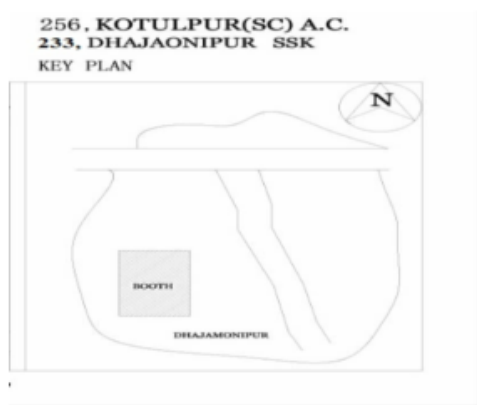

নির্বাচক নিবন্ধন আধিকারিকের স্বাক্ষর

Nazri Naksha

Google Map View

Polling Station Building Front View

Polling Station Front View

Cad View

Key MAP View

1 নাম : সহিদা বিবি খাঁ স্বামীর নাম: সানুয়ার খাঁ বাড়ির নং : n0071 বয়স : 51 লিঙ্গ : মহিলা ফটো উপলব্ধ	WB/36/254/243246	2 নাম : মাহাবুব আলি খান পিতার নাম: সানুয়ার খান বাড়ির নং : n0071 বয়স : 30 লিঙ্গ : পুরুষ ফটো উপলব্ধ	NRZ1770452	3 নাম : বিউটি বিবি স্বামীর নাম: জাকির হোসেন মণ্ডল বাড়ির নং : n0177 বয়স : 32 লিঙ্গ : মহিলা ফটো উপলব্ধ	NRZ1662964
4 নাম : সাহাবুর আলি খান পিতার নাম: সানুয়ার আলি খান বাড়ির নং : n0071 বয়স : 26 লিঙ্গ : পুরুষ ফটো উপলব্ধ	NRZ1988468	5 নাম : রুপসোনা বিবি স্বামীর নাম: হাসিয়ার সেখ বাড়ির নং : n0178 বয়স : 31 লিঙ্গ : মহিলা ফটো উপলব্ধ	NRZ1662972	6 নাম : সালমা খাতুন পিতার নাম: নওসের আলি মিদ্যা বাড়ির নং : n0000 বয়স : 30 লিঙ্গ : মহিলা ফটো উপলব্ধ	NRZ1672740
7 নাম : সায়রা বিবি গায়েন স্বামীর নাম: সাদেক আলি গায়েন বাড়ির নং : n0071 বয়স : 42 লিঙ্গ : মহিলা ফটো উপলব্ধ	BHV2597359	8 নাম : জানহারা বিবি খান স্বামীর নাম: আনোয়ার খান বাড়ির নং : n0071 বয়স : 57 লিঙ্গ : মহিলা ফটো উপলব্ধ	NRZ2230993	9 নাম : জোবুনেশা বিবি স্বামীর নাম: আলি মহম্মদ খাঁ বাড়ির নং : n0000 বয়স : 81 লিঙ্গ : মহিলা ফটো উপলব্ধ	NRZ2220846
10 নাম : সালমা বেগম পিতার নাম: জানমহম্মদ আলি বাড়ির নং : এন0134 বয়স : 45 লিঙ্গ : মহিলা ফটো উপলব্ধ	BHV2502847	11 নাম : মামনি বিবি স্বামীর নাম: মাহাবুব খান বাড়ির নং : এন0071 বয়স : 23 লিঙ্গ : মহিলা ফটো উপলব্ধ	NRZ2398691	12 নাম : মনসুরা বিবি সেখ স্বামীর নাম: সেখ সাইদুল্লা বাড়ির নং : এন0085 বয়স : 24 লিঙ্গ : মহিলা ফটো উপলব্ধ	NRZ2332690
13 নাম : হিদায়তুল্লা সেখ পিতার নাম: সেখ মারফত আলি বাড়ির নং : n0085 বয়স : 41 লিঙ্গ : পুরুষ ফটো উপলব্ধ	NRZ1319052	14 নাম : সেখ মারফত আলি পিতার নাম: মতি সেখ বাড়ির নং : n0085 বয়স : 67 লিঙ্গ : পুরুষ ফটো উপলব্ধ	NRZ2137024	15 নাম : সেখ সাইদুল্লা পিতার নাম: সেখ মারফত আলি বাড়ির নং : n0085 বয়স : 29 লিঙ্গ : পুরুষ ফটো উপলব্ধ	NRZ1745470
16 নাম : সুন্দরী বিবি স্বামীর নাম: মারফত সেখ বাড়ির নং : n0085 বয়স : 53 লিঙ্গ : মহিলা ফটো উপলব্ধ	NRZ2137123	17 নাম : এনাইতুল্লা সেখ পিতার নাম: সেখ মারফত আলি বাড়ির নং : n0085 বয়স : 39 লিঙ্গ : পুরুষ ফটো উপলব্ধ	NRZ1390152	18 নাম : আমিনা বিবি স্বামীর নাম: এনাইতুল্লা সেখ বাড়ির নং : n0085 বয়স : 35 লিঙ্গ : মহিলা ফটো উপলব্ধ	NRZ1390160
19 নাম : হাজেরা বিবি স্বামীর নাম: হিদায়তুল্লা সেখ বাড়ির নং : n0085 বয়স : 40 লিঙ্গ : মহিলা ফটো উপলব্ধ	NRZ1319060	20 নাম : সুরোজ সেখ পিতার নাম: হিদায়তুল্লা সেখ বাড়ির নং : এন0085 বয়স : 20 লিঙ্গ : পুরুষ ফটো উপলব্ধ	NRZ2514610	21 নাম : আন্ডরা বিবি স্বামীর নাম: আজ্জদ মণ্ডল বাড়ির নং : n0002 বয়স : 61 লিঙ্গ : মহিলা ফটো উপলব্ধ	WB/36/254/243277
22 নাম : রুপা বিবি স্বামীর নাম: আলমগীর মন্ডল বাড়ির নং : n0002 বয়স : 38 লিঙ্গ : মহিলা ফটো উপলব্ধ	BHV2497915	23 নাম : আলমগীর মন্ডল পিতার নাম: আজ্জদ আলি মন্ডল বাড়ির নং : n0002 বয়স : 50 লিঙ্গ : পুরুষ ফটো উপলব্ধ	BHV2497816	24 নাম : সহেল মন্ডল পিতার নাম: সাহাজান মন্ডল বাড়ির নং : n0002 বয়স : 24 লিঙ্গ : পুরুষ ফটো উপলব্ধ	NRZ2214351
25 নাম : সাহাজান মন্ডল পিতার নাম: আজ্জদ আলি মন্ডল বাড়ির নং : n0002 বয়স : 40 লিঙ্গ : পুরুষ ফটো উপলব্ধ	BHV2165371	26 নাম : মজিবুর মণ্ডল পিতার নাম: আজ্জদ আলি মণ্ডল বাড়ির নং : n0002 বয়স : 38 লিঙ্গ : পুরুষ ফটো উপলব্ধ	BHV2597474	27 নাম : আজ্জদ আলি মন্ডল পিতার নাম: জবেদ মন্ডল বাড়ির নং : n0002 বয়স : 73 লিঙ্গ : পুরুষ ফটো উপলব্ধ	NRZ2160281
28 নাম : জাকির হোসেন মন্ডল পিতার নাম: আজ্জদ আলি মন্ডল বাড়ির নং : n0002 বয়স : 40 লিঙ্গ : পুরুষ ফটো উপলব্ধ	BHV2603710	29 নাম : ইয়াসমিন বিবি স্বামীর নাম: মজিবুর মণ্ডল বাড়ির নং : N0002 বয়স : 28 লিঙ্গ : মহিলা ফটো উপলব্ধ	NRZ2054674	30 নাম : আসমানতারা বিবি মন্ডল স্বামীর নাম: সাহাজান মন্ডল বাড়ির নং : n0002 বয়স : 38 লিঙ্গ : মহিলা ফটো উপলব্ধ	BHV2497857