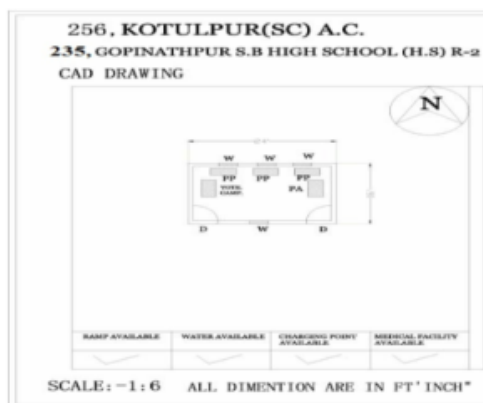

নির্বাচক নিবন্ধন আধিকারিকের স্বাক্ষর

Nazri Naksha

Google Map View

Polling Station Building Front View

Polling Station Front View

Cad View

Key MAP View

বিধানসভা নির্বাচনক্ষেত্রের নং, নাম : 256-কোডুলপুর
ভাগ নং, নাম : 1-গোপীনাথপুর,কালীতলা ও পুনিয়াজোল