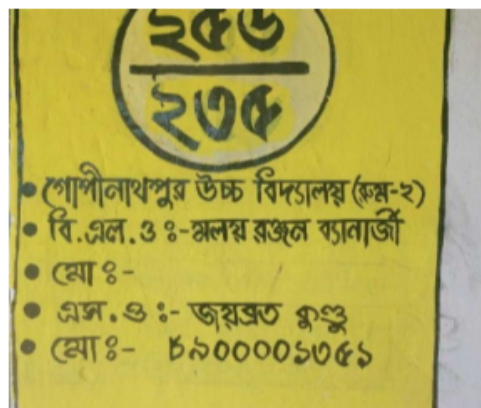

নির্বাচক নিবন্ধন আধিকারিকের স্বাক্ষর

Nazri Naksha

Google Map View

Polling Station Building Front View

Polling Station Front View

Cad View

Key MAP View

বিধানসভা নির্বাচনক্ষেত্রের নং, নাম : 256-কোডুলপুর
ভাগ নং, নাম : 1-গোপীনাথপুর,কালীতলা ও পুনিয়াজোল