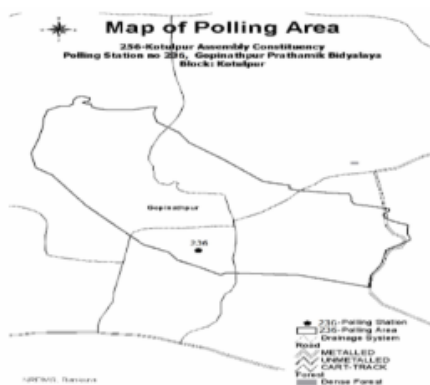

Nazri Naksha