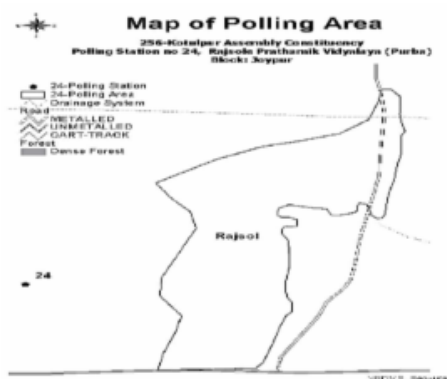

Nazri Naksha