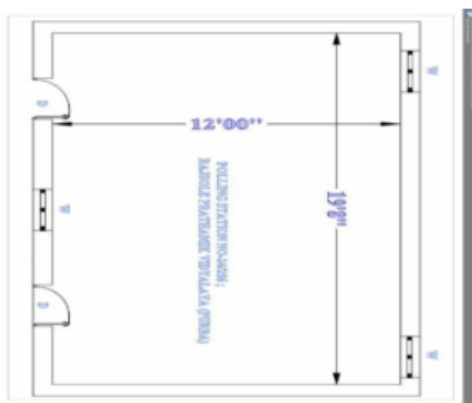

নির্বাচক নিবন্ধন আধিকারিকের স্বাক্ষর

Nazri Naksha

Google Map View

Polling Station Building Front View

Polling Station Front View

Cad View

Key MAP View

1 নাম : বিকাশ আধিকারী পিতার নাম: অমিয় আধিকারী বাড়ির নং : n0148 বয়স : 52 লিঙ্গ : পুরুষ	GGM1445600 ফটো উপলব্ধ	2 নাম : পাপিয়া আধিকারী স্বামীর নাম: বিকাশ আধিকারী বাড়ির নং : n0148 বয়স : 40 লিঙ্গ : মহিলা	GGM2227056 ফটো উপলব্ধ	3 নাম : বিদ্যুৎ আধিকারী পিতার নাম: অমিয় আধিকারী বাড়ির নং : n0148 বয়স : 60 লিঙ্গ : পুরুষ	NRZ2107126 ফটো উপলব্ধ
4 নাম : বিজলী আধিকারী স্বামীর নাম: বিদ্যুৎ আধিকারী বাড়ির নং : n0148 বয়স : 50 লিঙ্গ : মহিলা	NRZ2107183 ফটো উপলব্ধ	5 নাম : সুমন আধিকারী পিতার নাম: বিকাশ আধিকারী বাড়ির নং : 0148 বয়স : 22 লিঙ্গ : পুরুষ	NRZ2410207 ফটো উপলব্ধ	6 নাম : আশীষ আধিকারী পিতার নাম: কালীপদ আধিকারী বাড়ির নং : n0149 বয়স : 49 লিঙ্গ : পুরুষ	GGM2526598 ফটো উপলব্ধ
7 নাম : প্রিয়া আধিকারী পিতার নাম: কার্তিক আধিকারী বাড়ির নং : N0154 বয়স : 24 লিঙ্গ : মহিলা	NRZ2197887 ফটো উপলব্ধ	8 নাম : সুরজিৎ আধিকারী পিতার নাম: দীপক আধিকারী বাড়ির নং : এন0149 বয়স : 26 লিঙ্গ : পুরুষ	NRZ2002178 ফটো উপলব্ধ	9 নাম : অমিত আধিকারী পিতার নাম: মৃত্যুঞ্জয় আধিকারী বাড়ির নং : n0154 বয়স : 35 লিঙ্গ : পুরুষ	NRZ1344357 ফটো উপলব্ধ
10 নাম : পম্পা আধিকারী স্বামীর নাম: কার্তিক আধিকারী বাড়ির নং : n0154 বয়স : 42 লিঙ্গ : মহিলা	GGM2227072 ফটো উপলব্ধ	11 নাম : কার্তিক আধিকারী পিতার নাম: অজিত আধিকারী বাড়ির নং : 3 বয়স : 55 লিঙ্গ : পুরুষ	WB/36/253/483366 ফটো উপলব্ধ	12 নাম : কৃষ্ণা আধিকারী স্বামীর নাম: মৃত্যুঞ্জয় আধিকারী বাড়ির নং : n0154 বয়স : 55 লিঙ্গ : মহিলা	NRZ2547131 ফটো উপলব্ধ
13 নাম : মৃত্যুঞ্জয় আধিকারী পিতার নাম: অজিত আধিকারী বাড়ির নং : n0154 বয়স : 57 লিঙ্গ : পুরুষ	NRZ2547958 ফটো উপলব্ধ	14 নাম : আরতী আধিকারী স্বামীর নাম: অজিত আধিকারী বাড়ির নং : n0154 বয়স : 72 লিঙ্গ : মহিলা	WB/36/253/483107 ফটো উপলব্ধ	15 নাম : প্রসন্ন আধিকারী পিতার নাম: কার্তিক আধিকারী বাড়ির নং : এন0154 বয়স : 20 লিঙ্গ : পুরুষ	NRZ2500007 ফটো উপলব্ধ
16 নাম : শ্রাবনী আধিকারী স্বামীর নাম: আশীষ আধিকারী বাড়ির নং : n0149 বয়স : 31 লিঙ্গ : মহিলা	NRZ1477256 ফটো উপলব্ধ	17 নাম : মঞ্জু আধিকারী স্বামীর নাম: দীপক আধিকারী বাড়ির নং : n0149 বয়স : 44 লিঙ্গ : মহিলা	GGM2227106 ফটো উপলব্ধ	18 নাম : দীপক আধিকারী পিতার নাম: কালীপদ আধিকারী বাড়ির নং : n0149 বয়স : 51 লিঙ্গ : পুরুষ	WB/36/253/483050 ফটো উপলব্ধ
19 নাম : মাধবী কুণ্ড স্বামীর নাম: জয়দেব কুণ্ড বাড়ির নং : n0125 বয়স : 70 লিঙ্গ : মহিলা	WB/36/253/483133 ফটো উপলব্ধ	20 নাম : অর্চনা কুণ্ড স্বামীর নাম: অসীম কুণ্ড বাড়ির নং : n0121 বয়স : 52 লিঙ্গ : মহিলা	WB/36/253/486345 ফটো উপলব্ধ	21 নাম : অসীম কুণ্ড পিতার নাম: ধরনী কুণ্ড বাড়ির নং : n0121 বয়স : 57 লিঙ্গ : পুরুষ	WB/36/253/483284 ফটো উপলব্ধ
22 নাম : ভগবতী কুণ্ড স্বামীর নাম: অসিত কুণ্ড বাড়ির নং : n0121 বয়স : 58 লিঙ্গ : মহিলা	GGM1200005 ফটো উপলব্ধ	23 নাম : শিবানী কুন্ড স্বামীর নাম: সমীর কুন্ড বাড়ির নং : n0125 বয়স : 41 লিঙ্গ : মহিলা	GGM2228492 ফটো উপলব্ধ	24 নাম : সমীর কুন্ড পিতার নাম: জয়দেব কুন্ড বাড়ির নং : n0125 বয়স : 47 লিঙ্গ : পুরুষ	GGM1445394 ফটো উপলব্ধ
25 নাম : শান্তনু কুণ্ড পিতার নাম: অসীম কুণ্ড বাড়ির নং : N0121 বয়স : 26 লিঙ্গ : পুরুষ	NRZ1928282 ফটো উপলব্ধ	26 নাম : পূজা কর্মকার স্বামীর নাম: হিমাত্রী শেখর কর্মকার বাড়ির নং : n0131 বয়স : 29 লিঙ্গ : মহিলা	NRZ1865450 ফটো উপলব্ধ	27 নাম : অর্পিতা কর্মকার পিতার নাম: সুকুমার কর্মকার বাড়ির নং : N0131 বয়স : 26 লিঙ্গ : মহিলা	NRZ1961622 ফটো উপলব্ধ
28 নাম : কাকলী কর্মকার স্বামীর নাম: নবকুমার কর্মকার বাড়ির নং : n0131 বয়স : 55 লিঙ্গ : মহিলা	WB/36/253/483101 ফটো উপলব্ধ	29 নাম : নবকুমার কর্মকার পিতার নাম: ভোলানাথ কর্মকার বাড়ির নং : n0131 বয়স : 60 লিঙ্গ : পুরুষ	WB/36/253/483105 ফটো উপলব্ধ	30 নাম : হিমাত্রী শেখর কর্মকার পিতার নাম: সুকুমার কর্মকার বাড়ির নং : n0131 বয়স : 36 লিঙ্গ : পুরুষ	NRZ1344431 ফটো উপলব্ধ