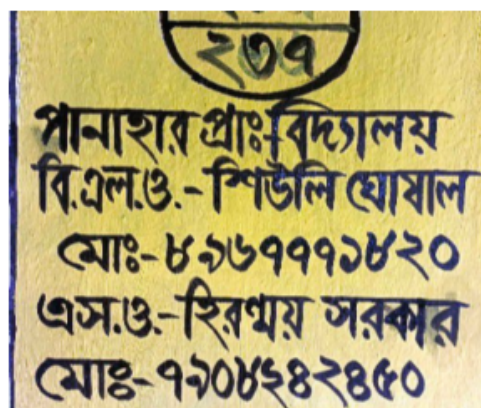

নির্বাচক নিবন্ধন আধিকারিকের স্বাক্ষর

Nazri Naksha

Google Map View

Polling Station Building Front View

Polling Station Front View

Cad View

Key MAP View

1 নাম : রমজান খাঁ পিতার নাম : হায়দার আলি খাঁ বাড়ির নং : এন0192 বয়স : 23 লিঙ্গ : পুরুষ	NRZ2307221 ফটো উপলব্ধ	2 নাম : দিপালী বেরা পিতার নাম : সুকুমার বেরা বাড়ির নং : এন01৮২ বয়স : 32 লিঙ্গ : মহিলা	ZIS1572577 ফটো উপলব্ধ	3 নাম : গৌর চন্দ্র অধিকারী পিতার নাম : শম্ভুনাথ অধিকারী বাড়ির নং : n0113 বয়স : 43 লিঙ্গ : পুরুষ	BHV2188183 ফটো উপলব্ধ
4 নাম : মোনালিসা অধিকারী পিতার নাম : গৌর অধিকারী বাড়ির নং : এন0113 বয়স : 23 লিঙ্গ : মহিলা	NRZ2307163 ফটো উপলব্ধ	5 নাম : চিত্তরঞ্জন অধিকারী পিতার নাম : নন্দলাল অধিকারী বাড়ির নং : n0001 বয়স : 71 লিঙ্গ : পুরুষ	BHV2429686 ফটো উপলব্ধ	6 নাম : বার্ণা অধিকারী স্বামীর নাম : চিত্তরঞ্জন অধিকারী বাড়ির নং : n0001 বয়স : 61 লিঙ্গ : মহিলা	BHV2429694 ফটো উপলব্ধ
7 নাম : সুশান্ত অধিকারী পিতার নাম : চিত্তরঞ্জন অধিকারী বাড়ির নং : n0001 বয়স : 45 লিঙ্গ : পুরুষ	BHV2429702 ফটো উপলব্ধ	8 নাম : সন্দীপ অধিকারী পিতার নাম : বিপদতারন অধিকারী বাড়ির নং : 152 বয়স : 45 লিঙ্গ : পুরুষ	BHV2546182 ফটো উপলব্ধ	9 নাম : পম্পা অধিকারী স্বামীর নাম : সন্দীপ অধিকারী বাড়ির নং : 152 বয়স : 32 লিঙ্গ : মহিলা	NRZ1556364 ফটো উপলব্ধ
10 নাম : সঞ্জয় অধিকারী পিতার নাম : বিপদতারন অধিকারী বাড়ির নং : n0039 বয়স : 42 লিঙ্গ : পুরুষ	BHV2429710 ফটো উপলব্ধ	11 নাম : সুপ্রিয়া অধিকারী স্বামীর নাম : সঞ্জয় অধিকারী বাড়ির নং : n0039 বয়স : 33 লিঙ্গ : মহিলা	NRZ1390582 ফটো উপলব্ধ	12 নাম : হরপ্রসাদ অধিকারী পিতার নাম : কালিপদ অধিকারী বাড়ির নং : n0092 বয়স : 66 লিঙ্গ : পুরুষ	WB/36/254/336524 ফটো উপলব্ধ
13 নাম : নিতাই অধিকারী পিতার নাম : শম্ভুনাথ অধিকারী বাড়ির নং : n0182 বয়স : 35 লিঙ্গ : পুরুষ	NRZ1321405 ফটো উপলব্ধ	14 নাম : মিনতি অধিকারী স্বামীর নাম : শম্ভু অধিকারী বাড়ির নং : n0182 বয়স : 63 লিঙ্গ : মহিলা	WB/36/254/336335 ফটো উপলব্ধ	15 নাম : শম্ভু অধিকারী পিতার নাম : হরিপদ অধিকারী বাড়ির নং : n0182 বয়স : 79 লিঙ্গ : পুরুষ	WB/36/254/336539 ফটো উপলব্ধ
16 নাম : ময়না অধিকারী স্বামীর নাম : গৌর চন্দ্র অধিকারী বাড়ির নং : n0113 বয়স : 42 লিঙ্গ : মহিলা	NRZ1321231 ফটো উপলব্ধ	17 নাম : দুর্গা ঘাড়াই পিতার নাম : বৈনমালি ঘাড়াই বাড়ির নং : n0092 বয়স : 59 লিঙ্গ : মহিলা	WB/36/254/336390 ফটো উপলব্ধ	18 নাম : প্রশান্ত অধিকারী পিতার নাম : চিত্তরঞ্জন অধিকারী বাড়ির নং : n0001 বয়স : 42 লিঙ্গ : পুরুষ	BHV2430288 ফটো উপলব্ধ
19 নাম : মঞ্জু অধিকারী স্বামীর নাম : বিপদতারন অধিকারী বাড়ির নং : n0039 বয়স : 71 লিঙ্গ : মহিলা	WB/36/254/336480 ফটো উপলব্ধ	20 নাম : বিউটা অধিকারী স্বামীর নাম : প্রশান্ত অধিকারী বাড়ির নং : n0001 বয়স : 40 লিঙ্গ : মহিলা	BHV2430296 ফটো উপলব্ধ	21 নাম : খেয়ালী অধিকারী পিতার নাম : প্রশান্ত অধিকারী বাড়ির নং : এন0001 বয়স : 20 লিঙ্গ : মহিলা	NRZ2488492 ফটো উপলব্ধ
22 নাম : অঞ্জু অধিকারী পিতার নাম : করনাময় অধিকারী বাড়ির নং : n0039 বয়স : 63 লিঙ্গ : মহিলা	NRZ2035483 ফটো উপলব্ধ	23 নাম : সৌরভ অধিকারী পিতার নাম : হরপ্রসাদ অধিকারী বাড়ির নং : n0092 বয়স : 25 লিঙ্গ : পুরুষ	NRZ2062594 ফটো উপলব্ধ	24 নাম : অঞ্জনা কুণ্ডু (নন্দী) স্বামীর নাম : কার্তিক নন্দী বাড়ির নং : n0251 বয়স : 42 লিঙ্গ : মহিলা	BHV2186799 ফটো উপলব্ধ
25 নাম : অভিজিৎ কর্মকার পিতার নাম : নরোত্তম কর্মকার বাড়ির নং : n0027 বয়স : 39 লিঙ্গ : পুরুষ	BHV2498707 ফটো উপলব্ধ	26 নাম : অলোকা কর্মকার স্বামীর নাম : নরোত্তম কর্মকার বাড়ির নং : n0027 বয়স : 66 লিঙ্গ : মহিলা	WB/36/254/336082 ফটো উপলব্ধ	27 নাম : নরোত্তম কর্মকার পিতার নাম : ভোলানাথ কর্মকার বাড়ির নং : n0027 বয়স : 79 লিঙ্গ : পুরুষ	WB/36/254/336059 ফটো উপলব্ধ
28 নাম : শুভদীপ কৈবর্তা পিতার নাম : মহাদেব কৈবর্তা বাড়ির নং : n0181 বয়স : 24 লিঙ্গ : পুরুষ	NRZ2166858 ফটো উপলব্ধ	29 নাম : কৃষ্ণা কৈবর্তা স্বামীর নাম : জয়দেব কৈবর্তা বাড়ির নং : n0181 বয়স : 32 লিঙ্গ : মহিলা	NRZ1556380 ফটো উপলব্ধ	30 নাম : শিখা কৈবর্তা স্বামীর নাম : মহাদেব কৈবর্তা বাড়ির নং : n0181 বয়স : 42 লিঙ্গ : মহিলা	BHV2498715 ফটো উপলব্ধ