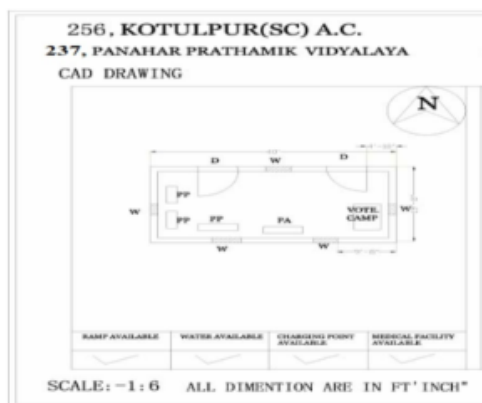

নির্বাচক নিবন্ধন আধিকারিকের স্বাক্ষর

Nazri Naksha

Google Map View

Polling Station Building Front View

Polling Station Front View

Cad View

Key MAP View

1 নাম : রমজান খাঁ পিতার নাম : হায়দার আলি খাঁ বাড়ির নং : এন0192 বয়স : 23 লিঙ্গ : পুরুষ	NRZ2307221 ফটো উপলব্ধ	2 নাম : দিপালী বেরা পিতার নাম : সুকুমার বেরা বাড়ির নং : এন01৮২ বয়স : 32 লিঙ্গ : মহিলা	ZIS1572577 ফটো উপলব্ধ	3 নাম : গৌর চন্দ্র অধিকারী পিতার নাম : শম্ভুনাথ অধিকারী বাড়ির নং : n0113 বয়স : 43 লিঙ্গ : পুরুষ	BHV2188183 ফটো উপলব্ধ
4 নাম : মোনালিসা অধিকারী পিতার নাম : গৌর অধিকারী বাড়ির নং : এন0113 বয়স : 23 লিঙ্গ : মহিলা	NRZ2307163 ফটো উপলব্ধ	5 নাম : চিত্তরঞ্জন অধিকারী পিতার নাম : নন্দলাল অধিকারী বাড়ির নং : n0001 বয়স : 71 লিঙ্গ : পুরুষ	BHV2429686 ফটো উপলব্ধ	6 নাম : বার্ণা অধিকারী স্বামীর নাম : চিত্তরঞ্জন অধিকারী বাড়ির নং : n0001 বয়স : 61 লিঙ্গ : মহিলা	BHV2429694 ফটো উপলব্ধ
7 নাম : সুশান্ত অধিকারী পিতার নাম : চিত্তরঞ্জন অধিকারী বাড়ির নং : n0001 বয়স : 45 লিঙ্গ : পুরুষ	BHV2429702 ফটো উপলব্ধ	8 নাম : সন্দীপ অধিকারী পিতার নাম : বিপদতারন অধিকারী বাড়ির নং : 152 বয়স : 45 লিঙ্গ : পুরুষ	BHV2546182 ফটো উপলব্ধ	9 নাম : পম্পা অধিকারী স্বামীর নাম : সন্দীপ অধিকারী বাড়ির নং : 152 বয়স : 32 লিঙ্গ : মহিলা	NRZ1556364 ফটো উপলব্ধ
10 নাম : সঞ্জয় অধিকারী পিতার নাম : বিপদতারন অধিকারী বাড়ির নং : n0039 বয়স : 42 লিঙ্গ : পুরুষ	BHV2429710 ফটো উপলব্ধ	11 নাম : সুপ্রিয়া অধিকারী স্বামীর নাম : সঞ্জয় অধিকারী বাড়ির নং : n0039 বয়স : 33 লিঙ্গ : মহিলা	NRZ1390582 ফটো উপলব্ধ	12 নাম : হরপ্রসাদ অধিকারী পিতার নাম : কালিপদ অধিকারী বাড়ির নং : n0092 বয়স : 66 লিঙ্গ : পুরুষ	WB/36/254/336524 ফটো উপলব্ধ
13 নাম : নিতাই অধিকারী পিতার নাম : শম্ভুনাথ অধিকারী বাড়ির নং : n0182 বয়স : 35 লিঙ্গ : পুরুষ	NRZ1321405 ফটো উপলব্ধ	14 নাম : মিনতি অধিকারী স্বামীর নাম : শম্ভু অধিকারী বাড়ির নং : n0182 বয়স : 63 লিঙ্গ : মহিলা	WB/36/254/336335 ফটো উপলব্ধ	15 নাম : শম্ভু অধিকারী পিতার নাম : হরিপদ অধিকারী বাড়ির নং : n0182 বয়স : 79 লিঙ্গ : পুরুষ	WB/36/254/336539 ফটো উপলব্ধ
16 নাম : ময়না অধিকারী স্বামীর নাম : গৌর চন্দ্র অধিকারী বাড়ির নং : n0113 বয়স : 42 লিঙ্গ : মহিলা	NRZ1321231 ফটো উপলব্ধ	17 নাম : দুর্গা ঘাড়াই পিতার নাম : বৈনমালি ঘাড়াই বাড়ির নং : n0092 বয়স : 59 লিঙ্গ : মহিলা	WB/36/254/336390 ফটো উপলব্ধ	18 নাম : প্রশান্ত অধিকারী পিতার নাম : চিত্তরঞ্জন অধিকারী বাড়ির নং : n0001 বয়স : 42 লিঙ্গ : পুরুষ	BHV2430288 ফটো উপলব্ধ
19 নাম : মঞ্জু অধিকারী স্বামীর নাম : বিপদতারন অধিকারী বাড়ির নং : n0039 বয়স : 71 লিঙ্গ : মহিলা	WB/36/254/336480 ফটো উপলব্ধ	20 নাম : বিউটা অধিকারী স্বামীর নাম : প্রশান্ত অধিকারী বাড়ির নং : n0001 বয়স : 40 লিঙ্গ : মহিলা	BHV2430296 ফটো উপলব্ধ	21 নাম : খেয়ালী অধিকারী পিতার নাম : প্রশান্ত অধিকারী বাড়ির নং : এন0001 বয়স : 20 লিঙ্গ : মহিলা	NRZ2488492 ফটো উপলব্ধ
22 নাম : অঞ্জু অধিকারী পিতার নাম : করনাময় অধিকারী বাড়ির নং : n0039 বয়স : 63 লিঙ্গ : মহিলা	NRZ2035483 ফটো উপলব্ধ	23 নাম : সৌরভ অধিকারী পিতার নাম : হরপ্রসাদ অধিকারী বাড়ির নং : n0092 বয়স : 25 লিঙ্গ : পুরুষ	NRZ2062594 ফটো উপলব্ধ	24 নাম : অঞ্জনা কুণ্ডু (নন্দী) স্বামীর নাম : কার্তিক নন্দী বাড়ির নং : n0251 বয়স : 42 লিঙ্গ : মহিলা	BHV2186799 ফটো উপলব্ধ
25 নাম : অভিজিৎ কর্মকার পিতার নাম : নরোত্তম কর্মকার বাড়ির নং : n0027 বয়স : 39 লিঙ্গ : পুরুষ	BHV2498707 ফটো উপলব্ধ	26 নাম : অলোকা কর্মকার স্বামীর নাম : নরোত্তম কর্মকার বাড়ির নং : n0027 বয়স : 66 লিঙ্গ : মহিলা	WB/36/254/336082 ফটো উপলব্ধ	27 নাম : নরোত্তম কর্মকার পিতার নাম : ভোলানাথ কর্মকার বাড়ির নং : n0027 বয়স : 79 লিঙ্গ : পুরুষ	WB/36/254/336059 ফটো উপলব্ধ
28 নাম : শুভদীপ কৈবর্তা পিতার নাম : মহাদেব কৈবর্তা বাড়ির নং : n0181 বয়স : 24 লিঙ্গ : পুরুষ	NRZ2166858 ফটো উপলব্ধ	29 নাম : কৃষ্ণা কৈবর্তা স্বামীর নাম : জয়দেব কৈবর্তা বাড়ির নং : n0181 বয়স : 32 লিঙ্গ : মহিলা	NRZ1556380 ফটো উপলব্ধ	30 নাম : শিখা কৈবর্তা স্বামীর নাম : মহাদেব কৈবর্তা বাড়ির নং : n0181 বয়স : 42 লিঙ্গ : মহিলা	BHV2498715 ফটো উপলব্ধ