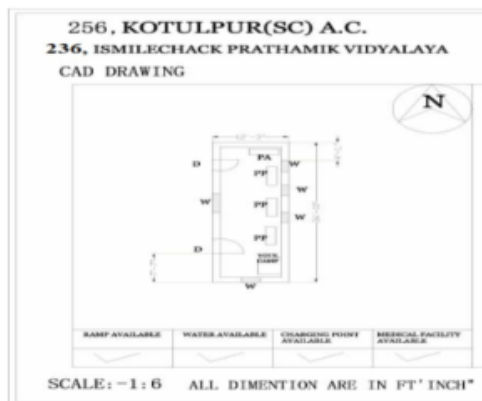

নির্বাচক নিবন্ধন আধিকারিকের স্বাক্ষর

Nazri Naksha

Google Map View

Polling Station Building Front View

Polling Station Front View

Cad View

Key MAP View

|    |                  |   |            |    |                  |   |            |    |                  |   |            |
|----|------------------|---|------------|----|------------------|---|------------|----|------------------|---|------------|
| 1  | YAJ1303353       | নাম : হাবিবা বিবি<br>স্বামীর নাম: সেলিম আলি খাঁন<br>বাড়ির নং : n0191<br>বয়স : 33 লিঙ্গ : মহিলা      | ফটো উপলব্ধ | 2  | NRZ2144343       | নাম : সহিলা বিবি<br>স্বামীর নাম: নওসেদ আলি খাঁ<br>বাড়ির নং : n0191<br>বয়স : 52 লিঙ্গ : মহিলা            | ফটো উপলব্ধ | 3  | BHV2598456       | নাম : সেলিম আলি খাঁন<br>পিতার নাম: নওসেদ আলি খাঁন<br>বাড়ির নং : n0191<br>বয়স : 38 লিঙ্গ : পুরুষ     | ফটো উপলব্ধ |
| 4  | NRZ2036978       | নাম : আমেনা বিবি<br>স্বামীর নাম: সিরাজুল খাঁন<br>বাড়ির নং : n0117<br>বয়স : 27 লিঙ্গ : মহিলা         | ফটো উপলব্ধ | 5  | NRZ1837426       | নাম : আজিজুল খান<br>পিতার নাম: আসরফ আলি খান<br>বাড়ির নং : n0117<br>বয়স : 29 লিঙ্গ : পুরুষ               | ফটো উপলব্ধ | 6  | BHV2598555       | নাম : মহম্মদ ইয়াসিন খাঁ<br>পিতার নাম: লতিফ আলি খাঁ<br>বাড়ির নং : n0113<br>বয়স : 40 লিঙ্গ : পুরুষ   | ফটো উপলব্ধ |
| 7  | WB/36/254/315291 | নাম : খোদেজা খাতুন খাঁ<br>স্বামীর নাম: বরজান খাঁ<br>বাড়ির নং : n0220<br>বয়স : 61 লিঙ্গ : মহিলা      | ফটো উপলব্ধ | 8  | NRZ1947928       | নাম : কুলসুমা বিবি<br>স্বামীর নাম: আব্দুল মান্নান খাঁন<br>বাড়ির নং : n0220<br>বয়স : 27 লিঙ্গ : মহিলা    | ফটো উপলব্ধ | 9  | NRZ1321744       | নাম : মহঃআব্দুল্লা খাঁন<br>পিতার নাম: লতিফ আলি খাঁন<br>বাড়ির নং : n0000<br>বয়স : 36 লিঙ্গ : পুরুষ   | ফটো উপলব্ধ |
| 10 | NRZ2221927       | নাম : আসরফ আলি খাঁন<br>পিতার নাম: চাঁদু খাঁ<br>বাড়ির নং : n0117<br>বয়স : 67 লিঙ্গ : পুরুষ           | ফটো উপলব্ধ | 11 | NRZ2222305       | নাম : বেগম বাহার বিবি<br>স্বামীর নাম: লতিফ আলি খাঁ<br>বাড়ির নং : n0113<br>বয়স : 57 লিঙ্গ : মহিলা        | ফটো উপলব্ধ | 12 | BHV2598506       | নাম : আব্দুল মান্নান খান<br>পিতার নাম: বরজান আলি খাঁন<br>বাড়ির নং : n0220<br>বয়স : 34 লিঙ্গ : পুরুষ | ফটো উপলব্ধ |
| 13 | NRZ2163475       | নাম : বরজান আলি খাঁন<br>পিতার নাম: আসরফ আলি খাঁন<br>বাড়ির নং : n0220<br>বয়স : 75 লিঙ্গ : পুরুষ      | ফটো উপলব্ধ | 14 | NRZ2222560       | নাম : লতিফ আলি খাঁন<br>পিতার নাম: ইলাম আলি খাঁ<br>বাড়ির নং : n0113<br>বয়স : 66 লিঙ্গ : পুরুষ            | ফটো উপলব্ধ | 15 | WB/36/254/315016 | নাম : রনজিনাবিবি খাঁ<br>স্বামীর নাম: আসরফ খাঁ<br>বাড়ির নং : n0117<br>বয়স : 56 লিঙ্গ : মহিলা         | ফটো উপলব্ধ |
| 16 | NRZ1664796       | নাম : আসমা খাতুন<br>পিতার নাম: আসরফ আলি খান<br>বাড়ির নং : n0117<br>বয়স : 33 লিঙ্গ : মহিলা           | ফটো উপলব্ধ | 17 | NRZ1556661       | নাম : সিরাজুল খাঁন<br>পিতার নাম: আসরফ আলি খাঁন<br>বাড়ির নং : n0117<br>বয়স : 31 লিঙ্গ : পুরুষ            | ফটো উপলব্ধ | 18 | NRZ1947936       | নাম : জুলফিকার আলি খাঁন<br>পিতার নাম: বরজান আলি খাঁন<br>বাড়ির নং : n0220<br>বয়স : 28 লিঙ্গ : পুরুষ  | ফটো উপলব্ধ |
| 19 | NRZ1664481       | নাম : কুমা কুণ্ডু<br>পিতার নাম: অভয় কুণ্ডু<br>বাড়ির নং : n0086<br>বয়স : 31 লিঙ্গ : মহিলা           | ফটো উপলব্ধ | 20 | WB/36/254/312235 | নাম : গুরুপদ কুণ্ডু<br>পিতার নাম: অজিত কুণ্ডু<br>বাড়ির নং : n0086<br>বয়স : 61 লিঙ্গ : পুরুষ             | ফটো উপলব্ধ | 21 | WB/36/254/312127 | নাম : উমারানী কুণ্ডু<br>স্বামীর নাম: গোপাল কুণ্ডু<br>বাড়ির নং : n0065<br>বয়স : 88 লিঙ্গ : মহিলা     | ফটো উপলব্ধ |
| 22 | NRZ1556521       | নাম : স্পন্দন কুন্ডু<br>পিতার নাম: অর্ধেন্দু কুন্ডু<br>বাড়ির নং : n0064<br>বয়স : 32 লিঙ্গ : পুরুষ   | ফটো উপলব্ধ | 23 | NRZ1747013       | নাম : পুষ্প কর্মকার<br>স্বামীর নাম: তনয় কর্মকার<br>বাড়ির নং : n0064<br>বয়স : 34 লিঙ্গ : মহিলা          | ফটো উপলব্ধ | 24 | BHV1658004       | নাম : তনয় কর্মকার<br>পিতার নাম: রামকৃষ্ণ কর্মকার<br>বাড়ির নং : n0064<br>বয়স : 44 লিঙ্গ : পুরুষ     | ফটো উপলব্ধ |
| 25 | WB/36/254/312171 | নাম : মঞ্জু কুণ্ডু<br>স্বামীর নাম: অর্ধেন্দু কুণ্ডু<br>বাড়ির নং : n0064<br>বয়স : 51 লিঙ্গ : মহিলা   | ফটো উপলব্ধ | 26 | BHV1330315       | নাম : বাণী কুণ্ডু<br>স্বামীর নাম: পূর্ণেন্দু কুণ্ডু<br>বাড়ির নং : n0064<br>বয়স : 46 লিঙ্গ : মহিলা       | ফটো উপলব্ধ | 27 | WB/36/254/312113 | নাম : অর্ধেন্দু কুণ্ডু<br>পিতার নাম: গোপাল কুণ্ডু<br>বাড়ির নং : n0064<br>বয়স : 55 লিঙ্গ : পুরুষ     | ফটো উপলব্ধ |
| 28 | BHV2598423       | নাম : কৃষ্ণা কুন্ডু<br>স্বামীর নাম: কৃষ্ণেন্দু কুন্ডু<br>বাড়ির নং : n0064<br>বয়স : 54 লিঙ্গ : মহিলা | ফটো উপলব্ধ | 29 | BHV2598431       | নাম : কৃষ্ণেন্দু কুন্ডু<br>পিতার নাম: গোপাল চন্দ্র কুন্ডু<br>বাড়ির নং : n0064<br>বয়স : 64 লিঙ্গ : পুরুষ | ফটো উপলব্ধ | 30 | WB/36/254/312111 | নাম : শ্যামলী কুণ্ডু<br>স্বামীর নাম: গুরুপদ কুণ্ডু<br>বাড়ির নং : n0086<br>বয়স : 55 লিঙ্গ : মহিলা    | ফটো উপলব্ধ |