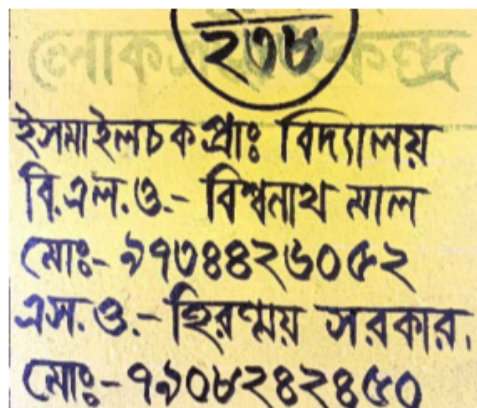

নির্বাচক নিবন্ধন আধিকারিকের স্বাক্ষর

Nazri Naksha

Google Map View

Polling Station Building Front View

Polling Station Front View

Cad View

Key MAP View

|    |                  |   |            |    |                  |   |            |    |                  |   |            |
|----|------------------|---|------------|----|------------------|---|------------|----|------------------|---|------------|
| 1  | YAJ1303353       | নাম : হাবিবা বিবি<br>স্বামীর নাম: সেলিম আলি খাঁন<br>বাড়ির নং : n0191<br>বয়স : 33 লিঙ্গ : মহিলা      | ফটো উপলব্ধ | 2  | NRZ2144343       | নাম : সহিলা বিবি<br>স্বামীর নাম: নওসেদ আলি খাঁ<br>বাড়ির নং : n0191<br>বয়স : 52 লিঙ্গ : মহিলা            | ফটো উপলব্ধ | 3  | BHV2598456       | নাম : সেলিম আলি খাঁন<br>পিতার নাম: নওসেদ আলি খাঁন<br>বাড়ির নং : n0191<br>বয়স : 38 লিঙ্গ : পুরুষ     | ফটো উপলব্ধ |
| 4  | NRZ2036978       | নাম : আমেনা বিবি<br>স্বামীর নাম: সিরাজুল খাঁন<br>বাড়ির নং : n0117<br>বয়স : 27 লিঙ্গ : মহিলা         | ফটো উপলব্ধ | 5  | NRZ1837426       | নাম : আজিজুল খান<br>পিতার নাম: আসরফ আলি খান<br>বাড়ির নং : n0117<br>বয়স : 29 লিঙ্গ : পুরুষ               | ফটো উপলব্ধ | 6  | BHV2598555       | নাম : মহম্মদ ইয়াসিন খাঁ<br>পিতার নাম: লতিফ আলি খাঁ<br>বাড়ির নং : n0113<br>বয়স : 40 লিঙ্গ : পুরুষ   | ফটো উপলব্ধ |
| 7  | WB/36/254/315291 | নাম : খোদেজা খাতুন খাঁ<br>স্বামীর নাম: বরজান খাঁ<br>বাড়ির নং : n0220<br>বয়স : 61 লিঙ্গ : মহিলা      | ফটো উপলব্ধ | 8  | NRZ1947928       | নাম : কুলসুমা বিবি<br>স্বামীর নাম: আব্দুল মান্নান খাঁন<br>বাড়ির নং : n0220<br>বয়স : 27 লিঙ্গ : মহিলা    | ফটো উপলব্ধ | 9  | NRZ1321744       | নাম : মহঃআব্দুল্লা খাঁন<br>পিতার নাম: লতিফ আলি খাঁন<br>বাড়ির নং : n0000<br>বয়স : 36 লিঙ্গ : পুরুষ   | ফটো উপলব্ধ |
| 10 | NRZ2221927       | নাম : আসরফ আলি খাঁন<br>পিতার নাম: চাঁদু খাঁ<br>বাড়ির নং : n0117<br>বয়স : 67 লিঙ্গ : পুরুষ           | ফটো উপলব্ধ | 11 | NRZ2222305       | নাম : বেগম বাহার বিবি<br>স্বামীর নাম: লতিফ আলি খাঁ<br>বাড়ির নং : n0113<br>বয়স : 57 লিঙ্গ : মহিলা        | ফটো উপলব্ধ | 12 | BHV2598506       | নাম : আব্দুল মান্নান খান<br>পিতার নাম: বরজান আলি খাঁন<br>বাড়ির নং : n0220<br>বয়স : 34 লিঙ্গ : পুরুষ | ফটো উপলব্ধ |
| 13 | NRZ2163475       | নাম : বরজান আলি খাঁন<br>পিতার নাম: আসরফ আলি খাঁন<br>বাড়ির নং : n0220<br>বয়স : 75 লিঙ্গ : পুরুষ      | ফটো উপলব্ধ | 14 | NRZ2222560       | নাম : লতিফ আলি খাঁন<br>পিতার নাম: ইলাম আলি খাঁ<br>বাড়ির নং : n0113<br>বয়স : 66 লিঙ্গ : পুরুষ            | ফটো উপলব্ধ | 15 | WB/36/254/315016 | নাম : রনজিনাবিবি খাঁ<br>স্বামীর নাম: আসরফ খাঁ<br>বাড়ির নং : n0117<br>বয়স : 56 লিঙ্গ : মহিলা         | ফটো উপলব্ধ |
| 16 | NRZ1664796       | নাম : আসমা খাতুন<br>পিতার নাম: আসরফ আলি খান<br>বাড়ির নং : n0117<br>বয়স : 33 লিঙ্গ : মহিলা           | ফটো উপলব্ধ | 17 | NRZ1556661       | নাম : সিরাজুল খাঁন<br>পিতার নাম: আসরফ আলি খাঁন<br>বাড়ির নং : n0117<br>বয়স : 31 লিঙ্গ : পুরুষ            | ফটো উপলব্ধ | 18 | NRZ1947936       | নাম : জুলফিকার আলি খাঁন<br>পিতার নাম: বরজান আলি খাঁন<br>বাড়ির নং : n0220<br>বয়স : 28 লিঙ্গ : পুরুষ  | ফটো উপলব্ধ |
| 19 | NRZ1664481       | নাম : কুমা কুণ্ডু<br>পিতার নাম: অভয় কুণ্ডু<br>বাড়ির নং : n0086<br>বয়স : 31 লিঙ্গ : মহিলা           | ফটো উপলব্ধ | 20 | WB/36/254/312235 | নাম : গুরুপদ কুণ্ডু<br>পিতার নাম: অজিত কুণ্ডু<br>বাড়ির নং : n0086<br>বয়স : 61 লিঙ্গ : পুরুষ             | ফটো উপলব্ধ | 21 | WB/36/254/312127 | নাম : উমারানী কুণ্ডু<br>স্বামীর নাম: গোপাল কুণ্ডু<br>বাড়ির নং : n0065<br>বয়স : 88 লিঙ্গ : মহিলা     | ফটো উপলব্ধ |
| 22 | NRZ1556521       | নাম : স্পন্দন কুন্ডু<br>পিতার নাম: অর্ধেন্দু কুন্ডু<br>বাড়ির নং : n0064<br>বয়স : 32 লিঙ্গ : পুরুষ   | ফটো উপলব্ধ | 23 | NRZ1747013       | নাম : পুষ্প কর্মকার<br>স্বামীর নাম: তনয় কর্মকার<br>বাড়ির নং : n0064<br>বয়স : 34 লিঙ্গ : মহিলা          | ফটো উপলব্ধ | 24 | BHV1658004       | নাম : তনয় কর্মকার<br>পিতার নাম: রামকৃষ্ণ কর্মকার<br>বাড়ির নং : n0064<br>বয়স : 44 লিঙ্গ : পুরুষ     | ফটো উপলব্ধ |
| 25 | WB/36/254/312171 | নাম : মঞ্জু কুণ্ডু<br>স্বামীর নাম: অর্ধেন্দু কুণ্ডু<br>বাড়ির নং : n0064<br>বয়স : 51 লিঙ্গ : মহিলা   | ফটো উপলব্ধ | 26 | BHV1330315       | নাম : বাণী কুণ্ডু<br>স্বামীর নাম: পূর্ণেন্দু কুণ্ডু<br>বাড়ির নং : n0064<br>বয়স : 46 লিঙ্গ : মহিলা       | ফটো উপলব্ধ | 27 | WB/36/254/312113 | নাম : অর্ধেন্দু কুণ্ডু<br>পিতার নাম: গোপাল কুণ্ডু<br>বাড়ির নং : n0064<br>বয়স : 55 লিঙ্গ : পুরুষ     | ফটো উপলব্ধ |
| 28 | BHV2598423       | নাম : কৃষ্ণা কুন্ডু<br>স্বামীর নাম: কৃষ্ণেন্দু কুন্ডু<br>বাড়ির নং : n0064<br>বয়স : 54 লিঙ্গ : মহিলা | ফটো উপলব্ধ | 29 | BHV2598431       | নাম : কৃষ্ণেন্দু কুন্ডু<br>পিতার নাম: গোপাল চন্দ্র কুন্ডু<br>বাড়ির নং : n0064<br>বয়স : 64 লিঙ্গ : পুরুষ | ফটো উপলব্ধ | 30 | WB/36/254/312111 | নাম : শ্যামলী কুণ্ডু<br>স্বামীর নাম: গুরুপদ কুণ্ডু<br>বাড়ির নং : n0086<br>বয়স : 55 লিঙ্গ : মহিলা    | ফটো উপলব্ধ |