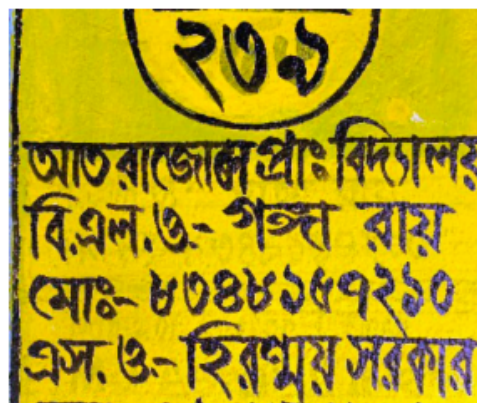

নির্বাচক নিবন্ধন আধিকারিকের স্বাক্ষর

Nazri Naksha

Google Map View

Polling Station Building Front View

Polling Station Front View

Cad View

Key MAP View

1 নাম : স্বপন দিগার পিতার নাম: সুবল দিগার বাড়ির নং : n0051 বয়স : 58 লিঙ্গ : পুরুষ	NRZ2145878 ফটো উপলব্ধ	2 নাম : সন্তু দিগার পিতার নাম: স্বপন দিগার বাড়ির নং : n0051 বয়স : 30 লিঙ্গ : পুরুষ	NRZ1747179 ফটো উপলব্ধ	3 নাম : মৌমিতা দিগার স্বামীর নাম: সন্তু দিগার বাড়ির নং : n0051 বয়স : 26 লিঙ্গ : মহিলা	NRZ1948116 ফটো উপলব্ধ
4 নাম : অমিত কুন্ডু পিতার নাম: নবীনচন্দ্র কুন্ডু বাড়ির নং : n0003 বয়স : 39 লিঙ্গ : পুরুষ	BHV2432169 ফটো উপলব্ধ	5 নাম : মুন্না কুন্ডু স্বামীর নাম: স্বরূপ কুন্ডু বাড়ির নং : এন0003 বয়স : 28 লিঙ্গ : মহিলা	NRZ1911379 ফটো উপলব্ধ	6 নাম : মুন্না মিদ্যা পিতার নাম: সুজিত মিদ্যা বাড়ির নং : n0003 বয়স : 28 লিঙ্গ : মহিলা	WUQ2089894 ফটো উপলব্ধ
7 নাম : সোমা পাল কুন্ডু স্বামীর নাম: রাজু কুন্ডু বাড়ির নং : n0062 বয়স : 32 লিঙ্গ : মহিলা	NIO1410133 ফটো উপলব্ধ	8 নাম : নমিতা কুন্ডু স্বামীর নাম: গোবর্ধন কুন্ডু বাড়ির নং : n0008 বয়স : 55 লিঙ্গ : মহিলা	BHV2546448 ফটো উপলব্ধ	9 নাম : সত্যনারায়ন কুন্ডু পিতার নাম: রবীন্দ্রনাথ কুন্ডু বাড়ির নং : n0004 বয়স : 44 লিঙ্গ : পুরুষ	BHV1657949 ফটো উপলব্ধ
10 নাম : গোবর্ধন কুন্ডু পিতার নাম: কৃষ্ণদাস কুন্ডু বাড়ির নং : n0008 বয়স : 66 লিঙ্গ : পুরুষ	NRZ2145480 ফটো উপলব্ধ	11 নাম : চিত্তরঞ্জন কুন্ডু পিতার নাম: বক্রিমচন্দ্র কুন্ডু বাড়ির নং : n0062 বয়স : 70 লিঙ্গ : পুরুষ	NRZ2146017 ফটো উপলব্ধ	12 নাম : নরোত্তম কুন্ডু পিতার নাম: গোপীনাথ কুন্ডু বাড়ির নং : n0005 বয়স : 40 লিঙ্গ : পুরুষ	BHV2432136 ফটো উপলব্ধ
13 নাম : চিরঞ্জিৎ নন্দী পিতার নাম: রামকৃষ্ণ নন্দী বাড়ির নং : 123 বয়স : 41 লিঙ্গ : পুরুষ	BHV2261709 ফটো উপলব্ধ	14 নাম : পূজা কুন্ডু স্বামীর নাম: অনিবার্ন কুন্ডু বাড়ির নং : n0006 বয়স : 29 লিঙ্গ : মহিলা	NRZ1838325 ফটো উপলব্ধ	15 নাম : নবীন চন্দ্র কুন্ডু পিতার নাম: সুবল কুন্ডু বাড়ির নং : n0003 বয়স : 65 লিঙ্গ : পুরুষ	WB/36/254/318412 ফটো উপলব্ধ
16 নাম : অরুনারানী কুন্ডু স্বামীর নাম: নবীন কুন্ডু বাড়ির নং : n0003 বয়স : 61 লিঙ্গ : মহিলা	WB/36/254/318417 ফটো উপলব্ধ	17 নাম : স্বরূপ কুন্ডু পিতার নাম: নবীন চন্দ্র কুন্ডু বাড়ির নং : n0003 বয়স : 41 লিঙ্গ : পুরুষ	BHV2431633 ফটো উপলব্ধ	18 নাম : মমতা কুন্ডু স্বামীর নাম: বিশ্বজিৎ কুন্ডু বাড়ির নং : n0004 বয়স : 48 লিঙ্গ : মহিলা	BHV1330554 ফটো উপলব্ধ
19 নাম : অলকা কুন্ডু স্বামীর নাম: মদনমোহন কুন্ডু বাড়ির নং : n0005 বয়স : 55 লিঙ্গ : মহিলা	WB/36/254/318220 ফটো উপলব্ধ	20 নাম : কিশোরী মোহন কুন্ডু পিতার নাম: সুবল কুন্ডু বাড়ির নং : n0081 বয়স : 68 লিঙ্গ : পুরুষ	WB/36/254/318075 ফটো উপলব্ধ	21 নাম : শেফালী কুন্ডু স্বামীর নাম: কিশোরী মোহন কুন্ডু বাড়ির নং : n0081 বয়স : 63 লিঙ্গ : মহিলা	WB/36/254/318059 ফটো উপলব্ধ
22 নাম : শুভঙ্কর নন্দী পিতার নাম: যুগল নন্দী বাড়ির নং : n0072 বয়স : 57 লিঙ্গ : পুরুষ	WB/36/254/318183 ফটো উপলব্ধ	23 নাম : তপতী নন্দী স্বামীর নাম: রামকিঙ্কর নন্দী বাড়ির নং : n0072 বয়স : 59 লিঙ্গ : মহিলা	WB/36/254/318044 ফটো উপলব্ধ	24 নাম : রামকৃষ্ণ নন্দী পিতার নাম: যুগল নন্দী বাড়ির নং : n0072 বয়স : 66 লিঙ্গ : পুরুষ	WB/36/254/318211 ফটো উপলব্ধ
25 নাম : তোতন নন্দী স্বামীর নাম: চিরঞ্জিৎ নন্দী বাড়ির নং : n0072 বয়স : 34 লিঙ্গ : মহিলা	NRZ1557305 ফটো উপলব্ধ	26 নাম : সঞ্জিৎ কুন্ডু পিতার নাম: রবীন্দ্রনাথ কুন্ডু বাড়ির নং : n0004 বয়স : 46 লিঙ্গ : পুরুষ	BHV1330562 ফটো উপলব্ধ	27 নাম : বিশ্বজিৎ কুন্ডু পিতার নাম: রবীন্দ্রনাথ কুন্ডু বাড়ির নং : n0004 বয়স : 51 লিঙ্গ : পুরুষ	WB/36/254/318257 ফটো উপলব্ধ
28 নাম : সুরূপা কুন্ডু স্বামীর নাম: সুরূপা কুন্ডু বাড়ির নং : n0009 বয়স : 46 লিঙ্গ : মহিলা	BHV1330588 ফটো উপলব্ধ	29 নাম : সীমা কুন্ডু স্বামীর নাম: তরুণ কুন্ডু বাড়ির নং : n0007 বয়স : 45 লিঙ্গ : মহিলা	BHV1330299 ফটো উপলব্ধ	30 নাম : তরুণ কুন্ডু পিতার নাম: শ্যামাপদ কুন্ডু বাড়ির নং : n0007 বয়স : 55 লিঙ্গ : পুরুষ	WB/36/254/318025 ফটো উপলব্ধ