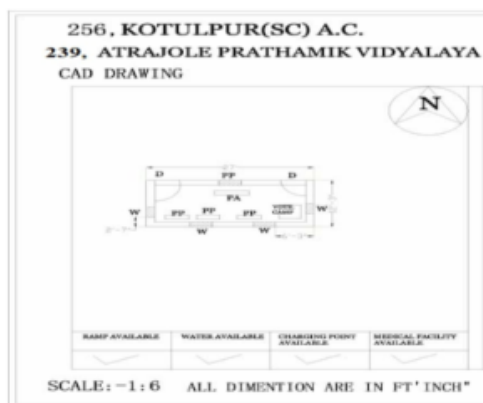

নির্বাচক নিবন্ধন আধিকারিকের স্বাক্ষর

Nazri Naksha

Google Map View

Polling Station Building Front View

Polling Station Front View

Cad View

Key MAP View

1 নাম : স্বপন দিগার পিতার নাম: সুবল দিগার বাড়ির নং : n0051 বয়স : 58 লিঙ্গ : পুরুষ	NRZ2145878 ফটো উপলব্ধ	2 নাম : সন্তু দিগার পিতার নাম: স্বপন দিগার বাড়ির নং : n0051 বয়স : 30 লিঙ্গ : পুরুষ	NRZ1747179 ফটো উপলব্ধ	3 নাম : মৌমিতা দিগার স্বামীর নাম: সন্তু দিগার বাড়ির নং : n0051 বয়স : 26 লিঙ্গ : মহিলা	NRZ1948116 ফটো উপলব্ধ
4 নাম : অমিত কুন্ডু পিতার নাম: নবীনচন্দ্র কুন্ডু বাড়ির নং : n0003 বয়স : 39 লিঙ্গ : পুরুষ	BHV2432169 ফটো উপলব্ধ	5 নাম : মুন্না কুন্ডু স্বামীর নাম: স্বরূপ কুন্ডু বাড়ির নং : এন0003 বয়স : 28 লিঙ্গ : মহিলা	NRZ1911379 ফটো উপলব্ধ	6 নাম : মুন্না মিদ্যা পিতার নাম: সুজিত মিদ্যা বাড়ির নং : n0003 বয়স : 28 লিঙ্গ : মহিলা	WUQ2089894 ফটো উপলব্ধ
7 নাম : সোমা পাল কুন্ডু স্বামীর নাম: রাজু কুন্ডু বাড়ির নং : n0062 বয়স : 32 লিঙ্গ : মহিলা	NIO1410133 ফটো উপলব্ধ	8 নাম : নমিতা কুন্ডু স্বামীর নাম: গোবর্ধন কুন্ডু বাড়ির নং : n0008 বয়স : 55 লিঙ্গ : মহিলা	BHV2546448 ফটো উপলব্ধ	9 নাম : সত্যনারায়ন কুন্ডু পিতার নাম: রবীন্দ্রনাথ কুন্ডু বাড়ির নং : n0004 বয়স : 44 লিঙ্গ : পুরুষ	BHV1657949 ফটো উপলব্ধ
10 নাম : গোবর্ধন কুন্ডু পিতার নাম: কৃষ্ণদাস কুন্ডু বাড়ির নং : n0008 বয়স : 66 লিঙ্গ : পুরুষ	NRZ2145480 ফটো উপলব্ধ	11 নাম : চিত্তরঞ্জন কুন্ডু পিতার নাম: বক্রিমচন্দ্র কুন্ডু বাড়ির নং : n0062 বয়স : 70 লিঙ্গ : পুরুষ	NRZ2146017 ফটো উপলব্ধ	12 নাম : নরোত্তম কুন্ডু পিতার নাম: গোপীনাথ কুন্ডু বাড়ির নং : n0005 বয়স : 40 লিঙ্গ : পুরুষ	BHV2432136 ফটো উপলব্ধ
13 নাম : চিরঞ্জিৎ নন্দী পিতার নাম: রামকৃষ্ণ নন্দী বাড়ির নং : 123 বয়স : 41 লিঙ্গ : পুরুষ	BHV2261709 ফটো উপলব্ধ	14 নাম : পূজা কুন্ডু স্বামীর নাম: অনিবার্ন কুন্ডু বাড়ির নং : n0006 বয়স : 29 লিঙ্গ : মহিলা	NRZ1838325 ফটো উপলব্ধ	15 নাম : নবীন চন্দ্র কুন্ডু পিতার নাম: সুবল কুন্ডু বাড়ির নং : n0003 বয়স : 65 লিঙ্গ : পুরুষ	WB/36/254/318412 ফটো উপলব্ধ
16 নাম : অরুনারানী কুন্ডু স্বামীর নাম: নবীন কুন্ডু বাড়ির নং : n0003 বয়স : 61 লিঙ্গ : মহিলা	WB/36/254/318417 ফটো উপলব্ধ	17 নাম : স্বরূপ কুন্ডু পিতার নাম: নবীন চন্দ্র কুন্ডু বাড়ির নং : n0003 বয়স : 41 লিঙ্গ : পুরুষ	BHV2431633 ফটো উপলব্ধ	18 নাম : মমতা কুন্ডু স্বামীর নাম: বিশ্বজিৎ কুন্ডু বাড়ির নং : n0004 বয়স : 48 লিঙ্গ : মহিলা	BHV1330554 ফটো উপলব্ধ
19 নাম : অলকা কুন্ডু স্বামীর নাম: মদনমোহন কুন্ডু বাড়ির নং : n0005 বয়স : 55 লিঙ্গ : মহিলা	WB/36/254/318220 ফটো উপলব্ধ	20 নাম : কিশোরী মোহন কুন্ডু পিতার নাম: সুবল কুন্ডু বাড়ির নং : n0081 বয়স : 68 লিঙ্গ : পুরুষ	WB/36/254/318075 ফটো উপলব্ধ	21 নাম : শেফালী কুন্ডু স্বামীর নাম: কিশোরী মোহন কুন্ডু বাড়ির নং : n0081 বয়স : 63 লিঙ্গ : মহিলা	WB/36/254/318059 ফটো উপলব্ধ
22 নাম : শুভঙ্কর নন্দী পিতার নাম: যুগল নন্দী বাড়ির নং : n0072 বয়স : 57 লিঙ্গ : পুরুষ	WB/36/254/318183 ফটো উপলব্ধ	23 নাম : তপতী নন্দী স্বামীর নাম: রামকিঙ্কর নন্দী বাড়ির নং : n0072 বয়স : 59 লিঙ্গ : মহিলা	WB/36/254/318044 ফটো উপলব্ধ	24 নাম : রামকৃষ্ণ নন্দী পিতার নাম: যুগল নন্দী বাড়ির নং : n0072 বয়স : 66 লিঙ্গ : পুরুষ	WB/36/254/318211 ফটো উপলব্ধ
25 নাম : তোতন নন্দী স্বামীর নাম: চিরঞ্জিৎ নন্দী বাড়ির নং : n0072 বয়স : 34 লিঙ্গ : মহিলা	NRZ1557305 ফটো উপলব্ধ	26 নাম : সঞ্জিৎ কুন্ডু পিতার নাম: রবীন্দ্রনাথ কুন্ডু বাড়ির নং : n0004 বয়স : 46 লিঙ্গ : পুরুষ	BHV1330562 ফটো উপলব্ধ	27 নাম : বিশ্বজিৎ কুন্ডু পিতার নাম: রবীন্দ্রনাথ কুন্ডু বাড়ির নং : n0004 বয়স : 51 লিঙ্গ : পুরুষ	WB/36/254/318257 ফটো উপলব্ধ
28 নাম : সুরূপা কুন্ডু স্বামীর নাম: সুরূপা কুন্ডু বাড়ির নং : n0009 বয়স : 46 লিঙ্গ : মহিলা	BHV1330588 ফটো উপলব্ধ	29 নাম : সীমা কুন্ডু স্বামীর নাম: তরুণ কুন্ডু বাড়ির নং : n0007 বয়স : 45 লিঙ্গ : মহিলা	BHV1330299 ফটো উপলব্ধ	30 নাম : তরুণ কুন্ডু পিতার নাম: শ্যামাপদ কুন্ডু বাড়ির নং : n0007 বয়স : 55 লিঙ্গ : পুরুষ	WB/36/254/318025 ফটো উপলব্ধ