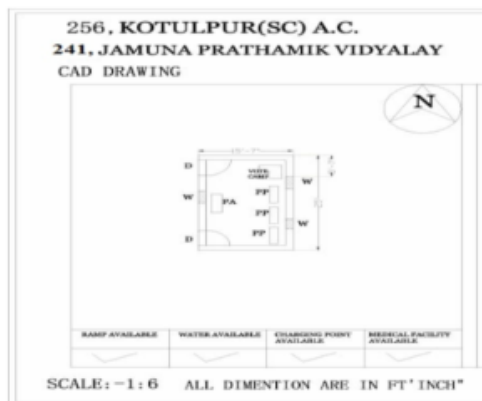

নির্বাচক নিবন্ধন আধিকারিকের স্বাক্ষর

Nazri Naksha

Google Map View

Polling Station Building Front View

Polling Station Front View

Cad View

Key MAP View

1 নাম : সাজো আলি খাঁ পিতার নাম: আসো আলি খাঁ বাড়ির নং : n0122 বয়স : 33 লিঙ্গ : পুরুষ	NRZ1451855 ফটো উপলব্ধ	2 নাম : তাজমিরা বিবি খান স্বামীর নাম: সাজো আলি খান বাড়ির নং : n0122 বয়স : 31 লিঙ্গ : মহিলা	NRZ1747716 ফটো উপলব্ধ	3 নাম : সেখ আলাউদ্দিন পিতার নাম: সেখ দবিরুদ্দিন বাড়ির নং : n0185 বয়স : 57 লিঙ্গ : পুরুষ	WB/36/254/321160 ফটো উপলব্ধ
4 নাম : সুরজ আলি সেখ পিতার নাম: রমজান আলি সেখ বাড়ির নং : n0040 বয়স : 27 লিঙ্গ : পুরুষ	NRZ2039139 ফটো উপলব্ধ	5 নাম : নিহার জান খাঁ স্বামীর নাম: লালু হোসেন খান বাড়ির নং : n0122 বয়স : 46 লিঙ্গ : মহিলা	BHV1573013 ফটো উপলব্ধ	6 নাম : ফুলসুরা বিবি সেখ স্বামীর নাম: হবিবুর সেখ বাড়ির নং : n0053 বয়স : 45 লিঙ্গ : মহিলা	NRZ1452093 ফটো উপলব্ধ
7 নাম : জেহাদুল সেখ মায়ের নাম: ফুলসুরা বিবি সেখ বাড়ির নং : n0053 বয়স : 24 লিঙ্গ : পুরুষ	NRZ2171957 ফটো উপলব্ধ	8 নাম : সেখ মায়নারা বিবি স্বামীর নাম: সেখ আলাউদ্দিন বাড়ির নং : n0185 বয়স : 48 লিঙ্গ : মহিলা	WB/36/254/321093 ফটো উপলব্ধ	9 নাম : সেখ রাকেশ আলি পিতার নাম: সেখ আলাউদ্দিন বাড়ির নং : n0185 বয়স : 32 লিঙ্গ : পুরুষ	NRZ1451921 ফটো উপলব্ধ
10 নাম : ওয়ারজান পিতার নাম: লতিব খাঁ বাড়ির নং : n0122 বয়স : 54 লিঙ্গ : মহিলা	NRZ2411429 ফটো উপলব্ধ	11 নাম : আজাদ আলি খান পিতার নাম: আসো আলি খান বাড়ির নং : n0122 বয়স : 36 লিঙ্গ : পুরুষ	NRZ1391317 ফটো উপলব্ধ	12 নাম : মানুয়ারা বিবি স্বামীর নাম: আজাদ খাঁ বাড়ির নং : এন0122 বয়স : 21 লিঙ্গ : মহিলা	NRZ2440220 ফটো উপলব্ধ
13 নাম : মিনা বিবি স্বামীর নাম: সুরজ শেখ বাড়ির নং : এন0080 বয়স : 24 লিঙ্গ : মহিলা	NRZ2440493 ফটো উপলব্ধ	14 নাম : বিলকিস বিবি খাঁ স্বামীর নাম: রাক্বুল খাঁ বাড়ির নং : এন0051 বয়স : 23 লিঙ্গ : মহিলা	NRZ2349553 ফটো উপলব্ধ	15 নাম : আগলিমা বিবি স্বামীর নাম: নাসির আলি খান বাড়ির নং : n0051 বয়স : 47 লিঙ্গ : মহিলা	BHV1573187 ফটো উপলব্ধ
16 নাম : নাসির আলি খান পিতার নাম: মুখফররহমান খাঁ বাড়ির নং : n0051 বয়স : 50 লিঙ্গ : পুরুষ	NRZ2225688 ফটো উপলব্ধ	17 নাম : সূর্মিলা বিবি খান স্বামীর নাম: শাহরুক খান বাড়ির নং : 00005511 বয়স : 24 লিঙ্গ : মহিলা	NRZ2172815 ফটো উপলব্ধ	18 নাম : শাহরুক খান পিতার নাম: নাসির খান বাড়ির নং : n0051 বয়স : 27 লিঙ্গ : পুরুষ	NRZ1911981 ফটো উপলব্ধ
19 নাম : মর্জিনা বিবি খাঁ স্বামীর নাম: কিসমৎ আলি খান বাড়ির নং : n0123 বয়স : 46 লিঙ্গ : মহিলা	BHV1573740 ফটো উপলব্ধ	20 নাম : রাক্বুল খাঁ পিতার নাম: নাসির আলি খাঁ বাড়ির নং : n0051 বয়স : 28 লিঙ্গ : পুরুষ	NRZ1838978 ফটো উপলব্ধ	21 নাম : কিসমত আলি খান পিতার নাম: মহম্মাদ খাঁ বাড়ির নং : n0123 বয়স : 53 লিঙ্গ : পুরুষ	NRZ2226090 ফটো উপলব্ধ
22 নাম : তোসলিমা বিবি মল্লিক স্বামীর নাম: জহুর আলি মল্লিক বাড়ির নং : n0158 বয়স : 43 লিঙ্গ : মহিলা	BHV1656065 ফটো উপলব্ধ	23 নাম : জহুর আলি মল্লিক পিতার নাম: মহম্মাদ আলি মল্লিক বাড়ির নং : n0158 বয়স : 46 লিঙ্গ : পুরুষ	NRZ2226256 ফটো উপলব্ধ	24 নাম : বিরাজ কুণ্ডু পিতার নাম: দিলীপ কুণ্ডু বাড়ির নং : n0001 বয়স : 27 লিঙ্গ : পুরুষ	NRZ1948421 ফটো উপলব্ধ
25 নাম : অরুণ কুমার কুণ্ডু পিতার নাম: উত্তম কুণ্ডু বাড়ির নং : n0001 বয়স : 37 লিঙ্গ : পুরুষ	BHV2639649 ফটো উপলব্ধ	26 নাম : অশোক কুণ্ডু পিতার নাম: রাখাল কুণ্ডু বাড়ির নং : n0002 বয়স : 66 লিঙ্গ : পুরুষ	BHV1573328 ফটো উপলব্ধ	27 নাম : সুধমা কুণ্ডু স্বামীর নাম: অশোক কুণ্ডু বাড়ির নং : n0002 বয়স : 61 লিঙ্গ : মহিলা	BHV1572924 ফটো উপলব্ধ
28 নাম : উজ্জ্বল কুমার কুণ্ডু পিতার নাম: অশোক কুণ্ডু বাড়ির নং : n0002 বয়স : 43 লিঙ্গ : পুরুষ	BHV1655406 ফটো উপলব্ধ	29 নাম : রীতা কুণ্ডু স্বামীর নাম: উজ্জ্বল কুমার কুণ্ডু বাড়ির নং : n0002 বয়স : 32 লিঙ্গ : মহিলা	NRZ1558139 ফটো উপলব্ধ	30 নাম : উত্তম কুণ্ডু পিতার নাম: রাখাল কুণ্ডু বাড়ির নং : n0001 বয়স : 62 লিঙ্গ : পুরুষ	BHV1573633 ফটো উপলব্ধ