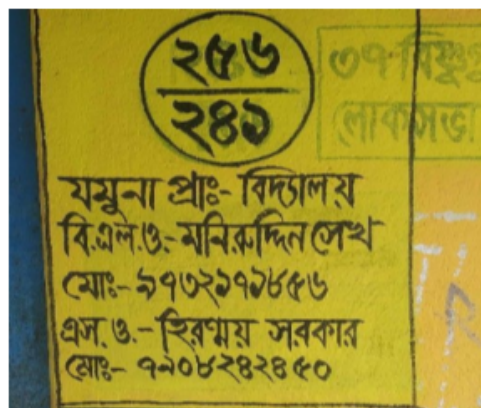

নির্বাচক নিবন্ধন আধিকারিকের স্বাক্ষর

Nazri Naksha

Google Map View

Polling Station Building Front View

Polling Station Front View

Cad View

Key MAP View

1 নাম : সাজো আলি খাঁ পিতার নাম: আসো আলি খাঁ বাড়ির নং : n0122 বয়স : 33 লিঙ্গ : পুরুষ	NRZ1451855 ফটো উপলব্ধ	2 নাম : তাজমিরা বিবি খান স্বামীর নাম: সাজো আলি খান বাড়ির নং : n0122 বয়স : 31 লিঙ্গ : মহিলা	NRZ1747716 ফটো উপলব্ধ	3 নাম : সেখ আলাউদ্দিন পিতার নাম: সেখ দবিরুদ্দিন বাড়ির নং : n0185 বয়স : 57 লিঙ্গ : পুরুষ	WB/36/254/321160 ফটো উপলব্ধ
4 নাম : সুরজ আলি সেখ পিতার নাম: রমজান আলি সেখ বাড়ির নং : n0040 বয়স : 27 লিঙ্গ : পুরুষ	NRZ2039139 ফটো উপলব্ধ	5 নাম : নিহার জান খাঁ স্বামীর নাম: লালু হোসেন খান বাড়ির নং : n0122 বয়স : 46 লিঙ্গ : মহিলা	BHV1573013 ফটো উপলব্ধ	6 নাম : ফুলসুরা বিবি সেখ স্বামীর নাম: হবিবুর সেখ বাড়ির নং : n0053 বয়স : 45 লিঙ্গ : মহিলা	NRZ1452093 ফটো উপলব্ধ
7 নাম : জেহাদুল সেখ মায়ের নাম: ফুলসুরা বিবি সেখ বাড়ির নং : n0053 বয়স : 24 লিঙ্গ : পুরুষ	NRZ2171957 ফটো উপলব্ধ	8 নাম : সেখ মায়নারা বিবি স্বামীর নাম: সেখ আলাউদ্দিন বাড়ির নং : n0185 বয়স : 48 লিঙ্গ : মহিলা	WB/36/254/321093 ফটো উপলব্ধ	9 নাম : সেখ রাকেশ আলি পিতার নাম: সেখ আলাউদ্দিন বাড়ির নং : n0185 বয়স : 32 লিঙ্গ : পুরুষ	NRZ1451921 ফটো উপলব্ধ
10 নাম : ওয়ারজান পিতার নাম: লতিব খাঁ বাড়ির নং : n0122 বয়স : 54 লিঙ্গ : মহিলা	NRZ2411429 ফটো উপলব্ধ	11 নাম : আজাদ আলি খান পিতার নাম: আসো আলি খান বাড়ির নং : n0122 বয়স : 36 লিঙ্গ : পুরুষ	NRZ1391317 ফটো উপলব্ধ	12 নাম : মানুয়ারা বিবি স্বামীর নাম: আজাদ খাঁ বাড়ির নং : এন0122 বয়স : 21 লিঙ্গ : মহিলা	NRZ2440220 ফটো উপলব্ধ
13 নাম : মিনা বিবি স্বামীর নাম: সুরজ শেখ বাড়ির নং : এন0080 বয়স : 24 লিঙ্গ : মহিলা	NRZ2440493 ফটো উপলব্ধ	14 নাম : বিলকিস বিবি খাঁ স্বামীর নাম: রাক্বুল খাঁ বাড়ির নং : এন0051 বয়স : 23 লিঙ্গ : মহিলা	NRZ2349553 ফটো উপলব্ধ	15 নাম : আগলিমা বিবি স্বামীর নাম: নাসির আলি খান বাড়ির নং : n0051 বয়স : 47 লিঙ্গ : মহিলা	BHV1573187 ফটো উপলব্ধ
16 নাম : নাসির আলি খান পিতার নাম: মুখফররহমান খাঁ বাড়ির নং : n0051 বয়স : 50 লিঙ্গ : পুরুষ	NRZ2225688 ফটো উপলব্ধ	17 নাম : সূর্মিলা বিবি খান স্বামীর নাম: শাহরুক খান বাড়ির নং : 00005511 বয়স : 24 লিঙ্গ : মহিলা	NRZ2172815 ফটো উপলব্ধ	18 নাম : শাহরুক খান পিতার নাম: নাসির খান বাড়ির নং : n0051 বয়স : 27 লিঙ্গ : পুরুষ	NRZ1911981 ফটো উপলব্ধ
19 নাম : মর্জিনা বিবি খাঁ স্বামীর নাম: কিসমৎ আলি খান বাড়ির নং : n0123 বয়স : 46 লিঙ্গ : মহিলা	BHV1573740 ফটো উপলব্ধ	20 নাম : রাক্বুল খাঁ পিতার নাম: নাসির আলি খাঁ বাড়ির নং : n0051 বয়স : 28 লিঙ্গ : পুরুষ	NRZ1838978 ফটো উপলব্ধ	21 নাম : কিসমত আলি খান পিতার নাম: মহম্মাদ খাঁ বাড়ির নং : n0123 বয়স : 53 লিঙ্গ : পুরুষ	NRZ2226090 ফটো উপলব্ধ
22 নাম : তোসলিমা বিবি মল্লিক স্বামীর নাম: জহুর আলি মল্লিক বাড়ির নং : n0158 বয়স : 43 লিঙ্গ : মহিলা	BHV1656065 ফটো উপলব্ধ	23 নাম : জহুর আলি মল্লিক পিতার নাম: মহম্মাদ আলি মল্লিক বাড়ির নং : n0158 বয়স : 46 লিঙ্গ : পুরুষ	NRZ2226256 ফটো উপলব্ধ	24 নাম : বিরাজ কুণ্ডু পিতার নাম: দিলীপ কুণ্ডু বাড়ির নং : n0001 বয়স : 27 লিঙ্গ : পুরুষ	NRZ1948421 ফটো উপলব্ধ
25 নাম : অরুণ কুমার কুণ্ডু পিতার নাম: উত্তম কুণ্ডু বাড়ির নং : n0001 বয়স : 37 লিঙ্গ : পুরুষ	BHV2639649 ফটো উপলব্ধ	26 নাম : অশোক কুণ্ডু পিতার নাম: রাখাল কুণ্ডু বাড়ির নং : n0002 বয়স : 66 লিঙ্গ : পুরুষ	BHV1573328 ফটো উপলব্ধ	27 নাম : সুধমা কুণ্ডু স্বামীর নাম: অশোক কুণ্ডু বাড়ির নং : n0002 বয়স : 61 লিঙ্গ : মহিলা	BHV1572924 ফটো উপলব্ধ
28 নাম : উজ্জ্বল কুমার কুণ্ডু পিতার নাম: অশোক কুণ্ডু বাড়ির নং : n0002 বয়স : 43 লিঙ্গ : পুরুষ	BHV1655406 ফটো উপলব্ধ	29 নাম : রীতা কুণ্ডু স্বামীর নাম: উজ্জ্বল কুমার কুণ্ডু বাড়ির নং : n0002 বয়স : 32 লিঙ্গ : মহিলা	NRZ1558139 ফটো উপলব্ধ	30 নাম : উত্তম কুণ্ডু পিতার নাম: রাখাল কুণ্ডু বাড়ির নং : n0001 বয়স : 62 লিঙ্গ : পুরুষ	BHV1573633 ফটো উপলব্ধ