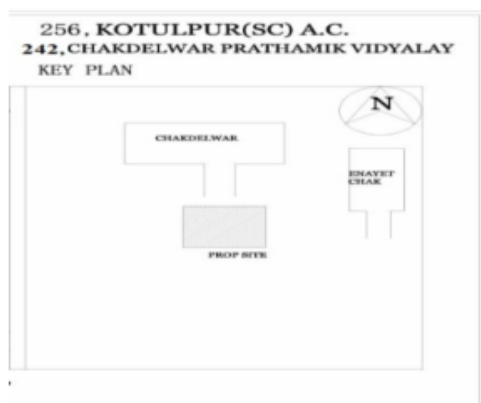

নির্বাচক নিবন্ধন আধিকারিকের স্বাক্ষর

Nazri Naksha

Google Map View

Polling Station Building Front View

Polling Station Front View

Cad View

Key MAP View

1 নাম : বিজলী দাস স্বামীর নাম: নন্দলাল দাস বাড়ির নং : n0027 বয়স : 63 লিঙ্গ : মহিলা	BHV2546802 ফটো উপলব্ধ	2 নাম : রাজু দাস পিতার নাম: নন্দলাল দাস বাড়ির নং : n0027 বয়স : 41 লিঙ্গ : পুরুষ	BHV2433241 ফটো উপলব্ধ	3 নাম : সুচিত্রা দাস স্বামীর নাম: রাজু দাস বাড়ির নং : n0027 বয়স : 34 লিঙ্গ : মহিলা	NRZ1323849 ফটো উপলব্ধ
4 নাম : মায়ারানী দিগার স্বামীর নাম: নকুল দিগার বাড়ির নং : n0002 বয়স : 81 লিঙ্গ : মহিলা	WB/36/254/321402 ফটো উপলব্ধ	5 নাম : শ্যামাপদ দিগার পিতার নাম: নকুল দিগার বাড়ির নং : n0002 বয়স : 55 লিঙ্গ : পুরুষ	WB/36/254/321439 ফটো উপলব্ধ	6 নাম : মঞ্জুরা দিগার স্বামীর নাম: শ্যামাপদ দিগার বাড়ির নং : n0002 বয়স : 51 লিঙ্গ : মহিলা	WB/36/254/321674 ফটো উপলব্ধ
7 নাম : ভাস্কর দিগার পিতার নাম: নকুল দিগার বাড়ির নং : n0002 বয়স : 53 লিঙ্গ : পুরুষ	WB/36/254/321683 ফটো উপলব্ধ	8 নাম : অর্চনা দিগার স্বামীর নাম: ভাস্কর দিগার বাড়ির নং : n0002 বয়স : 41 লিঙ্গ : মহিলা	BHV2433266 ফটো উপলব্ধ	9 নাম : তপন দিগার পিতার নাম: নকুল দিগার বাড়ির নং : n0002 বয়স : 51 লিঙ্গ : পুরুষ	WB/36/254/321675 ফটো উপলব্ধ
10 নাম : স্বর্ণা দিগার স্বামীর নাম: তপন দিগার বাড়ির নং : n0002 বয়স : 29 লিঙ্গ : মহিলা	NRZ1748185 ফটো উপলব্ধ	11 নাম : সাবিত্রী দিগার স্বামীর নাম: গোকুল দিগার বাড়ির নং : n0004 বয়স : 79 লিঙ্গ : মহিলা	WB/36/254/321515 ফটো উপলব্ধ	12 নাম : বাদল দিগার পিতার নাম: গোকুল দিগার বাড়ির নং : n0004 বয়স : 59 লিঙ্গ : পুরুষ	WB/36/254/321173 ফটো উপলব্ধ
13 নাম : বন্দনারানী দিগার স্বামীর নাম: বাদল দিগার বাড়ির নং : n0004 বয়স : 55 লিঙ্গ : মহিলা	WB/36/254/321516 ফটো উপলব্ধ	14 নাম : পল্টু দিগার পিতার নাম: বাদল দিগার বাড়ির নং : n0004 বয়স : 32 লিঙ্গ : পুরুষ	NRZ1558402 ফটো উপলব্ধ	15 নাম : বাসুদেব দিগার পিতার নাম: মুরারী দিগার বাড়ির নং : n0008 বয়স : 55 লিঙ্গ : পুরুষ	WB/36/254/321639 ফটো উপলব্ধ
16 নাম : টুকু দিগার স্বামীর নাম: বাসুদেব দিগার বাড়ির নং : n0008 বয়স : 46 লিঙ্গ : মহিলা	BHV1572965 ফটো উপলব্ধ	17 নাম : মহাদেব দিগার পিতার নাম: মুরারী দিগার বাড়ির নং : n0008 বয়স : 53 লিঙ্গ : পুরুষ	WB/36/254/321133 ফটো উপলব্ধ	18 নাম : রীতা দিগার স্বামীর নাম: মহাদেব দিগার বাড়ির নং : n0008 বয়স : 46 লিঙ্গ : মহিলা	NRZ1558493 ফটো উপলব্ধ
19 নাম : করালী দিগার পিতার নাম: রাধানাথ দিগার বাড়ির নং : n0008 বয়স : 66 লিঙ্গ : পুরুষ	WB/36/254/321637 ফটো উপলব্ধ	20 নাম : তুলসীবালা দিগার স্বামীর নাম: করালী দিগার বাড়ির নং : n0008 বয়স : 63 লিঙ্গ : মহিলা	WB/36/254/321579 ফটো উপলব্ধ	21 নাম : শ্রীমন্ত দিগার পিতার নাম: করালী দিগার বাড়ির নং : n0008 বয়স : 37 লিঙ্গ : পুরুষ	BHV2639797 ফটো উপলব্ধ
22 নাম : জয়দেব দিগার পিতার নাম: মুরারী দিগার বাড়ির নং : n0008 বয়স : 57 লিঙ্গ : পুরুষ	WB/36/254/321293 ফটো উপলব্ধ	23 নাম : মমতা দিগার স্বামীর নাম: জয়দেব দিগার বাড়ির নং : n0008 বয়স : 55 লিঙ্গ : মহিলা	WB/36/254/321658 ফটো উপলব্ধ	24 নাম : মনমোহন দিগার পিতার নাম: জয়দেব দিগার বাড়ির নং : n0008 বয়স : 31 লিঙ্গ : পুরুষ	NRZ1748110 ফটো উপলব্ধ
25 নাম : মৃত্যুঞ্জয় দিগার পিতার নাম: ক্ষুদিরাম দিগার বাড়ির নং : n0025 বয়স : 55 লিঙ্গ : পুরুষ	WB/36/254/321593 ফটো উপলব্ধ	26 নাম : রেখারানী দিগার স্বামীর নাম: মৃত্যুঞ্জয় দিগার বাড়ির নং : n0025 বয়স : 51 লিঙ্গ : মহিলা	WB/36/254/321325 ফটো উপলব্ধ	27 নাম : দীনবন্ধু দিগার পিতার নাম: মৃত্যুঞ্জয় দিগার বাড়ির নং : n0025 বয়স : 29 লিঙ্গ : পুরুষ	NRZ1748094 ফটো উপলব্ধ
28 নাম : সারথী দিগার স্বামীর নাম: বাবলু দীগার বাড়ির নং : n0010 বয়স : 46 লিঙ্গ : মহিলা	BHV1572957 ফটো উপলব্ধ	29 নাম : নয়ন দিগার স্বামীর নাম: লক্ষীকান্ত দিগার বাড়ির নং : n0011 বয়স : 66 লিঙ্গ : মহিলা	WB/36/254/321580 ফটো উপলব্ধ	30 নাম : বাবু দিগার পিতার নাম: লক্ষীকান্ত দিগার বাড়ির নং : n0011 বয়স : 36 লিঙ্গ : পুরুষ	NRZ1323815 ফটো উপলব্ধ