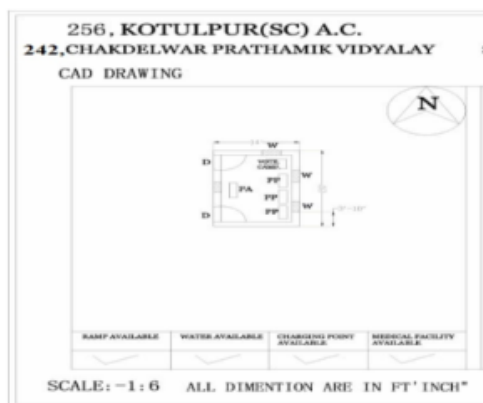

নির্বাচক নিবন্ধন আধিকারিকের স্বাক্ষর

Nazri Naksha

Google Map View

Polling Station Building Front View

Polling Station Front View

Cad View

Key MAP View

1 নাম : বিজলী দাস স্বামীর নাম: নন্দলাল দাস বাড়ির নং : n0027 বয়স : 63 লিঙ্গ : মহিলা	BHV2546802 ফটো উপলব্ধ	2 নাম : রাজু দাস পিতার নাম: নন্দলাল দাস বাড়ির নং : n0027 বয়স : 41 লিঙ্গ : পুরুষ	BHV2433241 ফটো উপলব্ধ	3 নাম : সুচিত্রা দাস স্বামীর নাম: রাজু দাস বাড়ির নং : n0027 বয়স : 34 লিঙ্গ : মহিলা	NRZ1323849 ফটো উপলব্ধ
4 নাম : মায়ারানী দিগার স্বামীর নাম: নকুল দিগার বাড়ির নং : n0002 বয়স : 81 লিঙ্গ : মহিলা	WB/36/254/321402 ফটো উপলব্ধ	5 নাম : শ্যামাপদ দিগার পিতার নাম: নকুল দিগার বাড়ির নং : n0002 বয়স : 55 লিঙ্গ : পুরুষ	WB/36/254/321439 ফটো উপলব্ধ	6 নাম : মঞ্জুরা দিগার স্বামীর নাম: শ্যামাপদ দিগার বাড়ির নং : n0002 বয়স : 51 লিঙ্গ : মহিলা	WB/36/254/321674 ফটো উপলব্ধ
7 নাম : ভাস্কর দিগার পিতার নাম: নকুল দিগার বাড়ির নং : n0002 বয়স : 53 লিঙ্গ : পুরুষ	WB/36/254/321683 ফটো উপলব্ধ	8 নাম : অর্চনা দিগার স্বামীর নাম: ভাস্কর দিগার বাড়ির নং : n0002 বয়স : 41 লিঙ্গ : মহিলা	BHV2433266 ফটো উপলব্ধ	9 নাম : তপন দিগার পিতার নাম: নকুল দিগার বাড়ির নং : n0002 বয়স : 51 লিঙ্গ : পুরুষ	WB/36/254/321675 ফটো উপলব্ধ
10 নাম : স্বর্ণা দিগার স্বামীর নাম: তপন দিগার বাড়ির নং : n0002 বয়স : 29 লিঙ্গ : মহিলা	NRZ1748185 ফটো উপলব্ধ	11 নাম : সাবিত্রী দিগার স্বামীর নাম: গোকুল দিগার বাড়ির নং : n0004 বয়স : 79 লিঙ্গ : মহিলা	WB/36/254/321515 ফটো উপলব্ধ	12 নাম : বাদল দিগার পিতার নাম: গোকুল দিগার বাড়ির নং : n0004 বয়স : 59 লিঙ্গ : পুরুষ	WB/36/254/321173 ফটো উপলব্ধ
13 নাম : বন্দনারানী দিগার স্বামীর নাম: বাদল দিগার বাড়ির নং : n0004 বয়স : 55 লিঙ্গ : মহিলা	WB/36/254/321516 ফটো উপলব্ধ	14 নাম : পল্টু দিগার পিতার নাম: বাদল দিগার বাড়ির নং : n0004 বয়স : 32 লিঙ্গ : পুরুষ	NRZ1558402 ফটো উপলব্ধ	15 নাম : বাসুদেব দিগার পিতার নাম: মুরারী দিগার বাড়ির নং : n0008 বয়স : 55 লিঙ্গ : পুরুষ	WB/36/254/321639 ফটো উপলব্ধ
16 নাম : টুকু দিগার স্বামীর নাম: বাসুদেব দিগার বাড়ির নং : n0008 বয়স : 46 লিঙ্গ : মহিলা	BHV1572965 ফটো উপলব্ধ	17 নাম : মহাদেব দিগার পিতার নাম: মুরারী দিগার বাড়ির নং : n0008 বয়স : 53 লিঙ্গ : পুরুষ	WB/36/254/321133 ফটো উপলব্ধ	18 নাম : রীতা দিগার স্বামীর নাম: মহাদেব দিগার বাড়ির নং : n0008 বয়স : 46 লিঙ্গ : মহিলা	NRZ1558493 ফটো উপলব্ধ
19 নাম : করালী দিগার পিতার নাম: রাধানাথ দিগার বাড়ির নং : n0008 বয়স : 66 লিঙ্গ : পুরুষ	WB/36/254/321637 ফটো উপলব্ধ	20 নাম : তুলসীবালা দিগার স্বামীর নাম: করালী দিগার বাড়ির নং : n0008 বয়স : 63 লিঙ্গ : মহিলা	WB/36/254/321579 ফটো উপলব্ধ	21 নাম : শ্রীমন্ত দিগার পিতার নাম: করালী দিগার বাড়ির নং : n0008 বয়স : 37 লিঙ্গ : পুরুষ	BHV2639797 ফটো উপলব্ধ
22 নাম : জয়দেব দিগার পিতার নাম: মুরারী দিগার বাড়ির নং : n0008 বয়স : 57 লিঙ্গ : পুরুষ	WB/36/254/321293 ফটো উপলব্ধ	23 নাম : মমতা দিগার স্বামীর নাম: জয়দেব দিগার বাড়ির নং : n0008 বয়স : 55 লিঙ্গ : মহিলা	WB/36/254/321658 ফটো উপলব্ধ	24 নাম : মনমোহন দিগার পিতার নাম: জয়দেব দিগার বাড়ির নং : n0008 বয়স : 31 লিঙ্গ : পুরুষ	NRZ1748110 ফটো উপলব্ধ
25 নাম : মৃত্যুঞ্জয় দিগার পিতার নাম: ক্ষুদিরাম দিগার বাড়ির নং : n0025 বয়স : 55 লিঙ্গ : পুরুষ	WB/36/254/321593 ফটো উপলব্ধ	26 নাম : রেখারানী দিগার স্বামীর নাম: মৃত্যুঞ্জয় দিগার বাড়ির নং : n0025 বয়স : 51 লিঙ্গ : মহিলা	WB/36/254/321325 ফটো উপলব্ধ	27 নাম : দীনবন্ধু দিগার পিতার নাম: মৃত্যুঞ্জয় দিগার বাড়ির নং : n0025 বয়স : 29 লিঙ্গ : পুরুষ	NRZ1748094 ফটো উপলব্ধ
28 নাম : সারথী দিগার স্বামীর নাম: বাবলু দীগার বাড়ির নং : n0010 বয়স : 46 লিঙ্গ : মহিলা	BHV1572957 ফটো উপলব্ধ	29 নাম : নয়ন দিগার স্বামীর নাম: লক্ষীকান্ত দিগার বাড়ির নং : n0011 বয়স : 66 লিঙ্গ : মহিলা	WB/36/254/321580 ফটো উপলব্ধ	30 নাম : বাবু দিগার পিতার নাম: লক্ষীকান্ত দিগার বাড়ির নং : n0011 বয়স : 36 লিঙ্গ : পুরুষ	NRZ1323815 ফটো উপলব্ধ