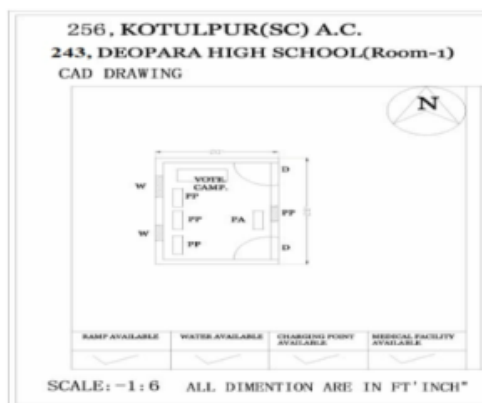

নির্বাচক নিবন্ধন আধিকারিকের স্বাক্ষর

Nazri Naksha

Google Map View

Polling Station Building Front View

Polling Station Front View

Cad View

Key MAP View

1 নাম : দেবিকা আড়ি স্বামীর নাম: অমল কুমার আড়ি বাড়ির নং : n0072 বয়স : 30 লিঙ্গ : মহিলা	NRZ1840123 ফটো উপলব্ধ	2 নাম : প্রিয়া আড়ি (সাঁতরা) স্বামীর নাম: চন্দন আড়ি বাড়ির নং : n0072 বয়স : 29 লিঙ্গ : মহিলা	NRZ1840420 ফটো উপলব্ধ	3 নাম : বর্ণা আড়ি স্বামীর নাম: রাম আড়ি বাড়ির নং : n0084 বয়স : 53 লিঙ্গ : মহিলা	BHV2187144 ফটো উপলব্ধ
4 নাম : রাম আড়ি পিতার নাম: গঙ্গারাম আড়ি বাড়ির নং : n0084 বয়স : 55 লিঙ্গ : পুরুষ	WB/36/254/333105 ফটো উপলব্ধ	5 নাম : অমল কুমার আড়ি পিতার নাম: মদন আড়ি বাড়ির নং : n0072 বয়স : 31 লিঙ্গ : পুরুষ	NRZ1666031 ফটো উপলব্ধ	6 নাম : রাজ কুমার আড়ি পিতার নাম: মদন আড়ি বাড়ির নং : n0072 বয়স : 33 লিঙ্গ : পুরুষ	NRZ1452523 ফটো উপলব্ধ
7 নাম : চন্দন আড়ি পিতার নাম: মদন আড়ি বাড়ির নং : n0072 বয়স : 37 লিঙ্গ : পুরুষ	NRZ1019603 ফটো উপলব্ধ	8 নাম : মদন আড়ি পিতার নাম: গুরুদাস আড়ি বাড়ির নং : n0072 বয়স : 66 লিঙ্গ : পুরুষ	NRZ2408136 ফটো উপলব্ধ	9 নাম : মল্লিকা আড়ি স্বামীর নাম: মদন আড়ি বাড়ির নং : n0072 বয়স : 61 লিঙ্গ : মহিলা	WB/36/254/333406 ফটো উপলব্ধ
10 নাম : প্রশান্ত আড়ি পিতার নাম: রামচন্দ্র আড়ি বাড়ির নং : n0084 বয়স : 27 লিঙ্গ : পুরুষ	NRZ1924935 ফটো উপলব্ধ	11 নাম : সুচিত্রা আড়ি স্বামীর নাম: রাজকুমার আড়ি বাড়ির নং : এন০০৭২ বয়স : 24 লিঙ্গ : মহিলা	NRZ2438216 ফটো উপলব্ধ	12 নাম : হাসিনা বিবি খাঁ স্বামীর নাম: সামেদআলি খাঁ বাড়ির নং : n0052 বয়স : 57 লিঙ্গ : মহিলা	WB/36/254/333310 ফটো উপলব্ধ
13 নাম : অহিদন বিবি খাঁ স্বামীর নাম: সামেদআলি খাঁ বাড়ির নং : n0052 বয়স : 59 লিঙ্গ : মহিলা	WB/36/254/333298 ফটো উপলব্ধ	14 নাম : জাহাঙ্গীর আলম সেখ পিতার নাম: সাজাহান সেখ বাড়ির নং : n0052 বয়স : 41 লিঙ্গ : পুরুষ	NRZ1452572 ফটো উপলব্ধ	15 নাম : রহিম আলি খাঁ পিতার নাম: সামেদ আলি খাঁ বাড়ির নং : n0052 বয়স : 37 লিঙ্গ : পুরুষ	NRZ1391432 ফটো উপলব্ধ
16 নাম : আবেদা বিবি খাঁ স্বামীর নাম: রহিম আলি খাঁ বাড়ির নং : n0052 বয়স : 36 লিঙ্গ : মহিলা	NRZ1666346 ফটো উপলব্ধ	17 নাম : সামেদ আলি খাঁ পিতার নাম: সাহেব আলি খাঁ বাড়ির নং : এন0000 বয়স : 65 লিঙ্গ : পুরুষ	NRZ2549715 ফটো উপলব্ধ	18 নাম : সাহানারা স্বামীর নাম: জাহাঙ্গীর আলম বাড়ির নং : n0052 বয়স : 36 লিঙ্গ : মহিলা	NRZ1325034 ফটো উপলব্ধ
19 নাম : প্রিয়া কুণ্ড স্বামীর নাম: চন্দন কুণ্ড বাড়ির নং : n0154 বয়স : 30 লিঙ্গ : মহিলা	NRZ1748565 ফটো উপলব্ধ	20 নাম : চন্দন কুণ্ড পিতার নাম: গদাধর কুণ্ড বাড়ির নং : n0154 বয়স : 37 লিঙ্গ : পুরুষ	BHV2599579 ফটো উপলব্ধ	21 নাম : গদাধর কুণ্ড পিতার নাম: গোবিন্দ কুণ্ড বাড়ির নং : n0154 বয়স : 61 লিঙ্গ : পুরুষ	WB/36/254/333588 ফটো উপলব্ধ
22 নাম : রীতা কর্মকার স্বামীর নাম: শ্যামাপদ কর্মকার বাড়ির নং : n0177 বয়স : 53 লিঙ্গ : মহিলা	WB/36/254/225222 ফটো উপলব্ধ	23 নাম : শ্যামাপদ কর্মকার পিতার নাম: ফেলুরাম কর্মকার বাড়ির নং : n0177 বয়স : 57 লিঙ্গ : পুরুষ	WB/36/254/225430 ফটো উপলব্ধ	24 নাম : সৌরী দাস স্বামীর নাম: তারক দাস বাড়ির নং : n0164 বয়স : 54 লিঙ্গ : মহিলা	WB/36/254/333068 ফটো উপলব্ধ
#2 25 নাম : দীপাঞ্জলি দাস পিতার নাম: বাসুদেব দাস বাড়ির নং : n0164 বয়স : 34 লিঙ্গ : পুরুষ	NRZ1391705 ফটো উপলব্ধ	26 নাম : আনন্দময়ী কর্মকার স্বামীর নাম: প্রভাত কর্মকার বাড়ির নং : n0164 বয়স : 57 লিঙ্গ : মহিলা	WB/36/254/333072 ফটো উপলব্ধ	27 নাম : বাপন কর্মকার পিতার নাম: প্রভাত কর্মকার বাড়ির নং : n0164 বয়স : 34 লিঙ্গ : পুরুষ	NRZ1324615 ফটো উপলব্ধ
28 নাম : চায়না দাস স্বামীর নাম: বাসুদেব দাস বাড়ির নং : n0164 বয়স : 59 লিঙ্গ : মহিলা	BHV2434108 ফটো উপলব্ধ	29 নাম : ছোটন কর্মকার পিতার নাম: শ্যামাপদ কর্মকার বাড়ির নং : n0177 বয়স : 28 লিঙ্গ : পুরুষ	NRZ1840081 ফটো উপলব্ধ	30 নাম : বাচ্চু কর্মকার পিতার নাম: প্রভাত কর্মকার বাড়ির নং : n0164 বয়স : 36 লিঙ্গ : পুরুষ	BHV2639920 ফটো উপলব্ধ