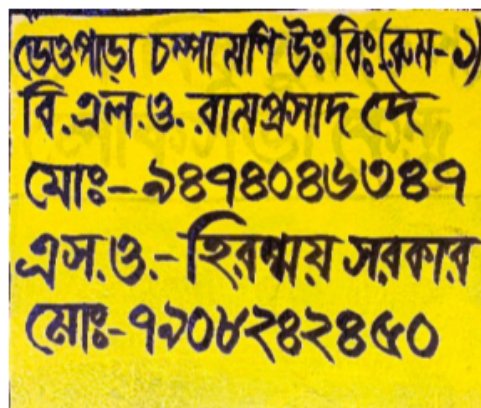

নির্বাচক নিবন্ধন আধিকারিকের স্বাক্ষর

Nazri Naksha

Google Map View

Polling Station Building Front View

Polling Station Front View

Cad View

Key MAP View

1 নাম : দেবিকা আড়ি স্বামীর নাম: অমল কুমার আড়ি বাড়ির নং : n0072 বয়স : 30 লিঙ্গ : মহিলা	NRZ1840123 ফটো উপলব্ধ	2 নাম : প্রিয়া আড়ি (সাঁতরা) স্বামীর নাম: চন্দন আড়ি বাড়ির নং : n0072 বয়স : 29 লিঙ্গ : মহিলা	NRZ1840420 ফটো উপলব্ধ	3 নাম : বর্ণা আড়ি স্বামীর নাম: রাম আড়ি বাড়ির নং : n0084 বয়স : 53 লিঙ্গ : মহিলা	BHV2187144 ফটো উপলব্ধ
4 নাম : রাম আড়ি পিতার নাম: গঙ্গারাম আড়ি বাড়ির নং : n0084 বয়স : 55 লিঙ্গ : পুরুষ	WB/36/254/333105 ফটো উপলব্ধ	5 নাম : অমল কুমার আড়ি পিতার নাম: মদন আড়ি বাড়ির নং : n0072 বয়স : 31 লিঙ্গ : পুরুষ	NRZ1666031 ফটো উপলব্ধ	6 নাম : রাজ কুমার আড়ি পিতার নাম: মদন আড়ি বাড়ির নং : n0072 বয়স : 33 লিঙ্গ : পুরুষ	NRZ1452523 ফটো উপলব্ধ
7 নাম : চন্দন আড়ি পিতার নাম: মদন আড়ি বাড়ির নং : n0072 বয়স : 37 লিঙ্গ : পুরুষ	NRZ1019603 ফটো উপলব্ধ	8 নাম : মদন আড়ি পিতার নাম: গুরুদাস আড়ি বাড়ির নং : n0072 বয়স : 66 লিঙ্গ : পুরুষ	NRZ2408136 ফটো উপলব্ধ	9 নাম : মল্লিকা আড়ি স্বামীর নাম: মদন আড়ি বাড়ির নং : n0072 বয়স : 61 লিঙ্গ : মহিলা	WB/36/254/333406 ফটো উপলব্ধ
10 নাম : প্রশান্ত আড়ি পিতার নাম: রামচন্দ্র আড়ি বাড়ির নং : n0084 বয়স : 27 লিঙ্গ : পুরুষ	NRZ1924935 ফটো উপলব্ধ	11 নাম : সুচিত্রা আড়ি স্বামীর নাম: রাজকুমার আড়ি বাড়ির নং : এন০০৭২ বয়স : 24 লিঙ্গ : মহিলা	NRZ2438216 ফটো উপলব্ধ	12 নাম : হাসিনা বিবি খাঁ স্বামীর নাম: সামেদআলি খাঁ বাড়ির নং : n0052 বয়স : 57 লিঙ্গ : মহিলা	WB/36/254/333310 ফটো উপলব্ধ
13 নাম : অহিদন বিবি খাঁ স্বামীর নাম: সামেদআলি খাঁ বাড়ির নং : n0052 বয়স : 59 লিঙ্গ : মহিলা	WB/36/254/333298 ফটো উপলব্ধ	14 নাম : জাহাঙ্গীর আলম সেখ পিতার নাম: সাজাহান সেখ বাড়ির নং : n0052 বয়স : 41 লিঙ্গ : পুরুষ	NRZ1452572 ফটো উপলব্ধ	15 নাম : রহিম আলি খাঁ পিতার নাম: সামেদ আলি খাঁ বাড়ির নং : n0052 বয়স : 37 লিঙ্গ : পুরুষ	NRZ1391432 ফটো উপলব্ধ
16 নাম : আবেদা বিবি খাঁ স্বামীর নাম: রহিম আলি খাঁ বাড়ির নং : n0052 বয়স : 36 লিঙ্গ : মহিলা	NRZ1666346 ফটো উপলব্ধ	17 নাম : সামেদ আলি খাঁ পিতার নাম: সাহেব আলি খাঁ বাড়ির নং : এন0000 বয়স : 65 লিঙ্গ : পুরুষ	NRZ2549715 ফটো উপলব্ধ	18 নাম : সাহানারা স্বামীর নাম: জাহাঙ্গীর আলম বাড়ির নং : n0052 বয়স : 36 লিঙ্গ : মহিলা	NRZ1325034 ফটো উপলব্ধ
19 নাম : প্রিয়া কুণ্ড স্বামীর নাম: চন্দন কুণ্ড বাড়ির নং : n0154 বয়স : 30 লিঙ্গ : মহিলা	NRZ1748565 ফটো উপলব্ধ	20 নাম : চন্দন কুণ্ড পিতার নাম: গদাধর কুণ্ড বাড়ির নং : n0154 বয়স : 37 লিঙ্গ : পুরুষ	BHV2599579 ফটো উপলব্ধ	21 নাম : গদাধর কুণ্ড পিতার নাম: গোবিন্দ কুণ্ড বাড়ির নং : n0154 বয়স : 61 লিঙ্গ : পুরুষ	WB/36/254/333588 ফটো উপলব্ধ
22 নাম : রীতা কর্মকার স্বামীর নাম: শ্যামাপদ কর্মকার বাড়ির নং : n0177 বয়স : 53 লিঙ্গ : মহিলা	WB/36/254/225222 ফটো উপলব্ধ	23 নাম : শ্যামাপদ কর্মকার পিতার নাম: ফেলুরাম কর্মকার বাড়ির নং : n0177 বয়স : 57 লিঙ্গ : পুরুষ	WB/36/254/225430 ফটো উপলব্ধ	24 নাম : সৌরী দাস স্বামীর নাম: তারক দাস বাড়ির নং : n0164 বয়স : 54 লিঙ্গ : মহিলা	WB/36/254/333068 ফটো উপলব্ধ
#2 25 নাম : দীপাঞ্জলি দাস পিতার নাম: বাসুদেব দাস বাড়ির নং : n0164 বয়স : 34 লিঙ্গ : পুরুষ	NRZ1391705 ফটো উপলব্ধ	26 নাম : আনন্দময়ী কর্মকার স্বামীর নাম: প্রভাত কর্মকার বাড়ির নং : n0164 বয়স : 57 লিঙ্গ : মহিলা	WB/36/254/333072 ফটো উপলব্ধ	27 নাম : বাপন কর্মকার পিতার নাম: প্রভাত কর্মকার বাড়ির নং : n0164 বয়স : 34 লিঙ্গ : পুরুষ	NRZ1324615 ফটো উপলব্ধ
28 নাম : চায়না দাস স্বামীর নাম: বাসুদেব দাস বাড়ির নং : n0164 বয়স : 59 লিঙ্গ : মহিলা	BHV2434108 ফটো উপলব্ধ	29 নাম : ছোটন কর্মকার পিতার নাম: শ্যামাপদ কর্মকার বাড়ির নং : n0177 বয়স : 28 লিঙ্গ : পুরুষ	NRZ1840081 ফটো উপলব্ধ	30 নাম : বাচ্চু কর্মকার পিতার নাম: প্রভাত কর্মকার বাড়ির নং : n0164 বয়স : 36 লিঙ্গ : পুরুষ	BHV2639920 ফটো উপলব্ধ