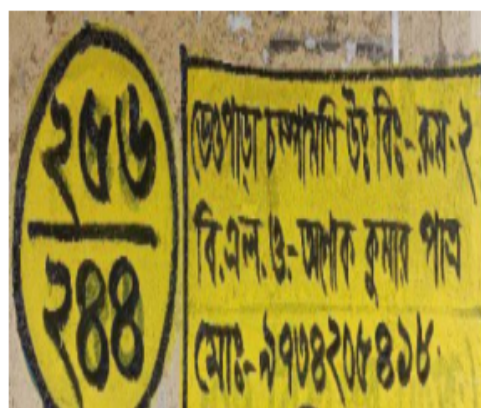

নির্বাচক নিবন্ধন আধিকারিকের স্বাক্ষর

Nazri Naksha

Google Map View

Polling Station Building Front View

Polling Station Front View

Cad View

Key MAP View

1 নাম : সাবিত্রী দুয়ারী কুণ্ড স্বামীর নাম: অখিল কুণ্ড বাড়ির নং : n0104 বয়স : 50 লিঙ্গ : মহিলা	NRZ2149268 ফটো উপলব্ধ	2 নাম : অখিল কুণ্ড পিতার নাম: তুলসীচরণ কুণ্ড বাড়ির নং : n0104 বয়স : 55 লিঙ্গ : পুরুষ	NRZ2228807 ফটো উপলব্ধ	3 নাম : দীপ কুণ্ড পিতার নাম: অখিল কুণ্ড বাড়ির নং : এন0104 বয়স : 22 লিঙ্গ : পুরুষ	NRZ2353720 ফটো উপলব্ধ
4 নাম : অপর্ণা কর্মকার পিতার নাম: শিবদাস কর্মকার বাড়ির নং : এন০০৩১ বয়স : 26 লিঙ্গ : মহিলা	UZI2013019 ফটো উপলব্ধ	5 নাম : মিতা কর্মকার স্বামীর নাম: শান্তনু কর্মকার বাড়ির নং : n0006 বয়স : 27 লিঙ্গ : মহিলা	IJO1874031 ফটো উপলব্ধ	6 নাম : সুপ্রিয় কর্মকার পিতার নাম: শীতল কর্মকার বাড়ির নং : n0031 বয়স : 24 লিঙ্গ : পুরুষ	NRZ2174498 ফটো উপলব্ধ
7 নাম : সন্ধ্যা কর্মকার পিতার নাম: ফেলুরাম কর্মকার বাড়ির নং : n0033 বয়স : 66 লিঙ্গ : মহিলা	WB/36/254/330039 ফটো উপলব্ধ	8 নাম : শান্তনু কর্মকার পিতার নাম: কার্তিক চন্দ্র কর্মকার বাড়ির নং : n0006 বয়স : 35 লিঙ্গ : পুরুষ	NRZ1201508 ফটো উপলব্ধ	9 নাম : সৌম্যদীপ কর্মকার পিতার নাম: অশোক কর্মকার বাড়ির নং : n0033 বয়স : 26 লিঙ্গ : পুরুষ	NRZ1949247 ফটো উপলব্ধ
10 নাম : সুশ্রেণী কর্মকার পিতার নাম: শীতল চন্দ্র কর্মকার বাড়ির নং : n0031 বয়স : 27 লিঙ্গ : পুরুষ	NRZ1912591 ফটো উপলব্ধ	11 নাম : বনালী কর্মকার (দাস) স্বামীর নাম: অভিজিৎ দাস বাড়ির নং : n0031 বয়স : 28 লিঙ্গ : মহিলা	NRZ1840693 ফটো উপলব্ধ	12 নাম : লক্ষ্মণ কর্মকার পিতার নাম: ভৈরব কর্মকার বাড়ির নং : n0006 বয়স : 59 লিঙ্গ : পুরুষ	WB/36/254/330224 ফটো উপলব্ধ
13 নাম : দিপু কর্মকার স্বামীর নাম: লক্ষ্মণ কর্মকার বাড়ির নং : n0006 বয়স : 53 লিঙ্গ : মহিলা	WB/36/254/330329 ফটো উপলব্ধ	14 নাম : অশোক কর্মকার পিতার নাম: ফেলুরাম কর্মকার বাড়ির নং : n0033 বয়স : 59 লিঙ্গ : পুরুষ	WB/36/254/330048 ফটো উপলব্ধ	15 নাম : বার্ণা কর্মকার স্বামীর নাম: অশোক কর্মকার বাড়ির নং : n0033 বয়স : 43 লিঙ্গ : মহিলা	BHV1455310 ফটো উপলব্ধ
16 নাম : অভিজিৎ দাস পিতার নাম: সনাতন দাস বাড়ির নং : n0031 বয়স : 33 লিঙ্গ : পুরুষ	NRZ1391739 ফটো উপলব্ধ	17 নাম : সনাতন দাস পিতার নাম: ফেলুরাম দাস বাড়ির নং : n0031 বয়স : 71 লিঙ্গ : পুরুষ	BHV2434025 ফটো উপলব্ধ	18 নাম : বুমা কর্মকার স্বামীর নাম: কমল কর্মকার বাড়ির নং : n0031 বয়স : 37 লিঙ্গ : মহিলা	BHV2599561 ফটো উপলব্ধ
19 নাম : কমল কর্মকার পিতার নাম: শক্তিপদ কর্মকার বাড়ির নং : n0031 বয়স : 50 লিঙ্গ : পুরুষ	BHV2547016 ফটো উপলব্ধ	20 নাম : শীতল কর্মকার পিতার নাম: শক্তিপদ কর্মকার বাড়ির নং : n0031 বয়স : 58 লিঙ্গ : পুরুষ	WB/36/254/330110 ফটো উপলব্ধ	21 নাম : গায়ত্রী কর্মকার স্বামীর নাম: শক্তিপদ কর্মকার বাড়ির নং : n0031 বয়স : 79 লিঙ্গ : মহিলা	WB/36/254/330038 ফটো উপলব্ধ
22 নাম : রেনুকা কর্মকার স্বামীর নাম: কার্তিক কর্মকার বাড়ির নং : n0006 বয়স : 51 লিঙ্গ : মহিলা	WB/36/254/330081 ফটো উপলব্ধ	23 নাম : কার্তিক কর্মকার পিতার নাম: ভৈরব কর্মকার বাড়ির নং : n0006 বয়স : 57 লিঙ্গ : পুরুষ	WB/36/254/330089 ফটো উপলব্ধ	24 নাম : লক্ষী কর্মকার স্বামীর নাম: নিতাই কর্মকার বাড়ির নং : n0006 বয়স : 34 লিঙ্গ : মহিলা	NRZ1559699 ফটো উপলব্ধ
25 নাম : নিতাই কর্মকার পিতার নাম: লক্ষ্মণ কর্মকার বাড়ির নং : n0006 বয়স : 37 লিঙ্গ : পুরুষ	NRZ1201557 ফটো উপলব্ধ	26 নাম : শুভদীপ কর্মকার পিতার নাম: অশোক কর্মকার বাড়ির নং : n0033 বয়স : 28 লিঙ্গ : পুরুষ	NRZ1840537 ফটো উপলব্ধ	27 নাম : রাহুল কেওড়া পিতার নাম: বিকাশ কেওড়া বাড়ির নং : n0107 বয়স : 33 লিঙ্গ : পুরুষ	NRZ1559467 ফটো উপলব্ধ
28 নাম : ষষ্টি কেওড়া পিতার নাম: সুভাষ কেওড়া বাড়ির নং : n0107 বয়স : 31 লিঙ্গ : পুরুষ	NRZ1559459 ফটো উপলব্ধ	29 নাম : কার্তিক কেওড়া পিতার নাম: সুভাষ কেওড়া বাড়ির নং : n0107 বয়স : 34 লিঙ্গ : পুরুষ	NRZ1391697 ফটো উপলব্ধ	30 নাম : কল্যাণী কেওড়া স্বামীর নাম: বিকাশ কেওড়া বাড়ির নং : n0107 বয়স : 57 লিঙ্গ : মহিলা	WB/36/254/333706 ফটো উপলব্ধ