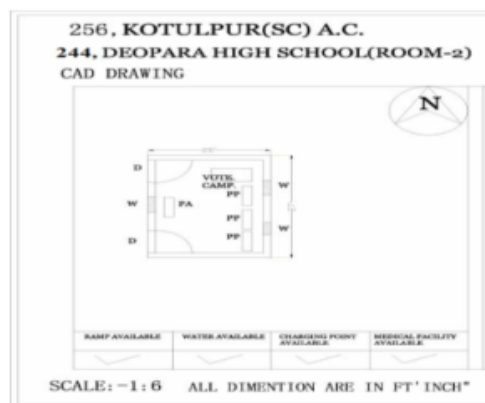

নির্বাচক নিবন্ধন আধিকারিকের স্বাক্ষর

Nazri Naksha

Google Map View

Polling Station Building Front View

Polling Station Front View

Cad View

Key MAP View

1 নাম : সাবিত্রী দুয়ারী কুণ্ড স্বামীর নাম: অখিল কুণ্ড বাড়ির নং : n0104 বয়স : 50 লিঙ্গ : মহিলা	NRZ2149268 ফটো উপলব্ধ	2 নাম : অখিল কুণ্ড পিতার নাম: তুলসীচরণ কুণ্ড বাড়ির নং : n0104 বয়স : 55 লিঙ্গ : পুরুষ	NRZ2228807 ফটো উপলব্ধ	3 নাম : দীপ কুণ্ড পিতার নাম: অখিল কুণ্ড বাড়ির নং : এন0104 বয়স : 22 লিঙ্গ : পুরুষ	NRZ2353720 ফটো উপলব্ধ
4 নাম : অপর্ণা কর্মকার পিতার নাম: শিবদাস কর্মকার বাড়ির নং : এন০০৩১ বয়স : 26 লিঙ্গ : মহিলা	UZI2013019 ফটো উপলব্ধ	5 নাম : মিতা কর্মকার স্বামীর নাম: শান্তনু কর্মকার বাড়ির নং : n0006 বয়স : 27 লিঙ্গ : মহিলা	IJO1874031 ফটো উপলব্ধ	6 নাম : সুপ্রিয় কর্মকার পিতার নাম: শীতল কর্মকার বাড়ির নং : n0031 বয়স : 24 লিঙ্গ : পুরুষ	NRZ2174498 ফটো উপলব্ধ
7 নাম : সন্ধ্যা কর্মকার পিতার নাম: ফেলুরাম কর্মকার বাড়ির নং : n0033 বয়স : 66 লিঙ্গ : মহিলা	WB/36/254/330039 ফটো উপলব্ধ	8 নাম : শান্তনু কর্মকার পিতার নাম: কার্তিক চন্দ্র কর্মকার বাড়ির নং : n0006 বয়স : 35 লিঙ্গ : পুরুষ	NRZ1201508 ফটো উপলব্ধ	9 নাম : সৌম্যদীপ কর্মকার পিতার নাম: অশোক কর্মকার বাড়ির নং : n0033 বয়স : 26 লিঙ্গ : পুরুষ	NRZ1949247 ফটো উপলব্ধ
10 নাম : সুশ্রেণী কর্মকার পিতার নাম: শীতল চন্দ্র কর্মকার বাড়ির নং : n0031 বয়স : 27 লিঙ্গ : পুরুষ	NRZ1912591 ফটো উপলব্ধ	11 নাম : বনালী কর্মকার (দাস) স্বামীর নাম: অভিজিৎ দাস বাড়ির নং : n0031 বয়স : 28 লিঙ্গ : মহিলা	NRZ1840693 ফটো উপলব্ধ	12 নাম : লক্ষ্মণ কর্মকার পিতার নাম: ভৈরব কর্মকার বাড়ির নং : n0006 বয়স : 59 লিঙ্গ : পুরুষ	WB/36/254/330224 ফটো উপলব্ধ
13 নাম : দিপু কর্মকার স্বামীর নাম: লক্ষ্মণ কর্মকার বাড়ির নং : n0006 বয়স : 53 লিঙ্গ : মহিলা	WB/36/254/330329 ফটো উপলব্ধ	14 নাম : অশোক কর্মকার পিতার নাম: ফেলুরাম কর্মকার বাড়ির নং : n0033 বয়স : 59 লিঙ্গ : পুরুষ	WB/36/254/330048 ফটো উপলব্ধ	15 নাম : বার্ণা কর্মকার স্বামীর নাম: অশোক কর্মকার বাড়ির নং : n0033 বয়স : 43 লিঙ্গ : মহিলা	BHV1455310 ফটো উপলব্ধ
16 নাম : অভিজিৎ দাস পিতার নাম: সনাতন দাস বাড়ির নং : n0031 বয়স : 33 লিঙ্গ : পুরুষ	NRZ1391739 ফটো উপলব্ধ	17 নাম : সনাতন দাস পিতার নাম: ফেলুরাম দাস বাড়ির নং : n0031 বয়স : 71 লিঙ্গ : পুরুষ	BHV2434025 ফটো উপলব্ধ	18 নাম : বুমা কর্মকার স্বামীর নাম: কমল কর্মকার বাড়ির নং : n0031 বয়স : 37 লিঙ্গ : মহিলা	BHV2599561 ফটো উপলব্ধ
19 নাম : কমল কর্মকার পিতার নাম: শক্তিপদ কর্মকার বাড়ির নং : n0031 বয়স : 50 লিঙ্গ : পুরুষ	BHV2547016 ফটো উপলব্ধ	20 নাম : শীতল কর্মকার পিতার নাম: শক্তিপদ কর্মকার বাড়ির নং : n0031 বয়স : 58 লিঙ্গ : পুরুষ	WB/36/254/330110 ফটো উপলব্ধ	21 নাম : গায়ত্রী কর্মকার স্বামীর নাম: শক্তিপদ কর্মকার বাড়ির নং : n0031 বয়স : 79 লিঙ্গ : মহিলা	WB/36/254/330038 ফটো উপলব্ধ
22 নাম : রেনুকা কর্মকার স্বামীর নাম: কার্তিক কর্মকার বাড়ির নং : n0006 বয়স : 51 লিঙ্গ : মহিলা	WB/36/254/330081 ফটো উপলব্ধ	23 নাম : কার্তিক কর্মকার পিতার নাম: ভৈরব কর্মকার বাড়ির নং : n0006 বয়স : 57 লিঙ্গ : পুরুষ	WB/36/254/330089 ফটো উপলব্ধ	24 নাম : লক্ষী কর্মকার স্বামীর নাম: নিতাই কর্মকার বাড়ির নং : n0006 বয়স : 34 লিঙ্গ : মহিলা	NRZ1559699 ফটো উপলব্ধ
25 নাম : নিতাই কর্মকার পিতার নাম: লক্ষ্মণ কর্মকার বাড়ির নং : n0006 বয়স : 37 লিঙ্গ : পুরুষ	NRZ1201557 ফটো উপলব্ধ	26 নাম : শুভদীপ কর্মকার পিতার নাম: অশোক কর্মকার বাড়ির নং : n0033 বয়স : 28 লিঙ্গ : পুরুষ	NRZ1840537 ফটো উপলব্ধ	27 নাম : রাহুল কেওড়া পিতার নাম: বিকাশ কেওড়া বাড়ির নং : n0107 বয়স : 33 লিঙ্গ : পুরুষ	NRZ1559467 ফটো উপলব্ধ
28 নাম : ষষ্টি কেওড়া পিতার নাম: সুভাষ কেওড়া বাড়ির নং : n0107 বয়স : 31 লিঙ্গ : পুরুষ	NRZ1559459 ফটো উপলব্ধ	29 নাম : কার্তিক কেওড়া পিতার নাম: সুভাষ কেওড়া বাড়ির নং : n0107 বয়স : 34 লিঙ্গ : পুরুষ	NRZ1391697 ফটো উপলব্ধ	30 নাম : কল্যাণী কেওড়া স্বামীর নাম: বিকাশ কেওড়া বাড়ির নং : n0107 বয়স : 57 লিঙ্গ : মহিলা	WB/36/254/333706 ফটো উপলব্ধ