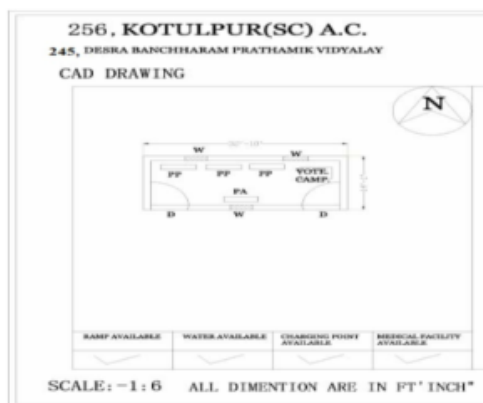

নির্বাচক নিবন্ধন আধিকারিকের স্বাক্ষর

Nazri Naksha

Google Map View

Polling Station Building Front View

Polling Station Front View

Cad View

Key MAP View

1	WB/36/254/339435	নাম : কল্পনা আদক স্বামীর নাম: সুভাষ আদক বাড়ির নং : n0111 বয়স : 57 লিঙ্গ : মহিলা	ফটো উপলব্ধ	2	NRZ1453117	নাম : মৌচুমী(আদক) স্বর্নকার স্বামীর নাম: শান্তিনাথ স্বর্নকার বাড়ির নং : n0111 বয়স : 36 লিঙ্গ : মহিলা	ফটো উপলব্ধ	3	BHV2547057	নাম : বিশ্বজিৎ কুন্ডু পিতার নাম: মন্থনাথ কুন্ডু বাড়ির নং : n0156 বয়স : 50 লিঙ্গ : পুরুষ	ফটো উপলব্ধ
4	BHV2435535	নাম : রমা কুন্ডু স্বামীর নাম: বিশ্বজিৎ কুন্ডু বাড়ির নং : n0156 বয়স : 41 লিঙ্গ : মহিলা	ফটো উপলব্ধ	5	BHV1453638	নাম : রূপা কুন্ডু স্বামীর নাম: কাজল কুমার কুন্ডু বাড়ির নং : n0171 বয়স : 44 লিঙ্গ : মহিলা	ফটো উপলব্ধ	6	WB/36/254/339632	নাম : কাজল কুমার কুন্ডু পিতার নাম: সত্যসাধন কুন্ডু বাড়ির নং : n0171 বয়স : 62 লিঙ্গ : পুরুষ	ফটো উপলব্ধ
7	NRZ1398619	নাম : বৈশাখী কুন্ডু স্বামীর নাম: সুব্রত কুন্ডু বাড়ির নং : n0210 বয়স : 33 লিঙ্গ : মহিলা	ফটো উপলব্ধ	8	NRZ1912849	নাম : কৃষ্ণেন্দু কুন্ডু পিতার নাম: কাজল কুমার কুন্ডু বাড়ির নং : n0171 বয়স : 27 লিঙ্গ : পুরুষ	ফটো উপলব্ধ	9	NRZ1912823	নাম : শম্পা কুন্ডু স্বামীর নাম: পুনেন্দু কুন্ডু বাড়ির নং : n0171 বয়স : 27 লিঙ্গ : মহিলা	ফটো উপলব্ধ
10	NRZ2149599	নাম : মন্থনাথ কুন্ডু পিতার নাম: রাখানাথ কুন্ডু বাড়ির নং : n0156 বয়স : 70 লিঙ্গ : পুরুষ	ফটো উপলব্ধ	11	NRZ2494276	নাম : শুভজিৎ কুন্ডু পিতার নাম: বিশ্বজিৎ কুন্ডু বাড়ির নং : এন0156 বয়স : 20 লিঙ্গ : পুরুষ	ফটো উপলব্ধ	12	ZNT1156421	নাম : দেবশ্রী কুন্ডু স্বামীর নাম: সৌমেন কুন্ডু বাড়ির নং : n0172 বয়স : 31 লিঙ্গ : মহিলা	ফটো উপলব্ধ
13	NRZ2342590	নাম : মুগাক্ষ কুন্ডু পিতার নাম: রতন কুন্ডু বাড়ির নং : এন00 বয়স : 23 লিঙ্গ : পুরুষ	ফটো উপলব্ধ	14	NRZ1913904	নাম : শিউলি কুন্ডু স্বামীর নাম: দেবশীষ কুন্ডু বাড়ির নং : n0237 বয়স : 28 লিঙ্গ : মহিলা	ফটো উপলব্ধ	15	ZCO1981729	নাম : সুমনা গিরি কুন্ডু স্বামীর নাম: তনুয় কুন্ডু বাড়ির নং : n0178 বয়স : 30 লিঙ্গ : মহিলা	ফটো উপলব্ধ
16	NIO1761444	নাম : অন্তরা কুন্ডু স্বামীর নাম: সবুজ কুন্ডু বাড়ির নং : n0167 বয়স : 28 লিঙ্গ : মহিলা	ফটো উপলব্ধ	17	NRZ2229607	নাম : উমা কুন্ডু স্বামীর নাম: দিলীপ কুন্ডু বাড়ির নং : n0178 বয়স : 54 লিঙ্গ : মহিলা	ফটো উপলব্ধ	18	NRZ2149698	নাম : বিশ্বজিৎ কুন্ডু পিতার নাম: সূর্য্য কুমার কুন্ডু বাড়ির নং : n0176 বয়স : 53 লিঙ্গ : পুরুষ	ফটো উপলব্ধ
19	NRZ2229516	নাম : দিলীপ কুন্ডু পিতার নাম: যুগল কুন্ডু বাড়ির নং : n0178 বয়স : 62 লিঙ্গ : পুরুষ	ফটো উপলব্ধ	20	NRZ2436475	নাম : নবনীতা কুন্ডু স্বামীর নাম: সুপ্রকাশ কুন্ডু বাড়ির নং : এন0175 বয়স : 22 লিঙ্গ : মহিলা	ফটো উপলব্ধ	21	NRZ1559996	নাম : সুমন কুন্ডু পিতার নাম: মনু কুন্ডু বাড়ির নং : n0178 বয়স : 31 লিঙ্গ : পুরুষ	ফটো উপলব্ধ
22	NRZ2042513	নাম : সাখী কুন্ডু স্বামীর নাম: বুবাই কুন্ডু বাড়ির নং : n0160 বয়স : 27 লিঙ্গ : মহিলা	ফটো উপলব্ধ	23	NRZ2068146	নাম : সুভা কুন্ডু পিতার নাম: লক্ষীকান্ত কুন্ডু বাড়ির নং : n0118 বয়স : 26 লিঙ্গ : মহিলা	ফটো উপলব্ধ	24	NRZ1912831	নাম : উমা কুন্ডু স্বামীর নাম: ধনঞ্জয় কুন্ডু বাড়ির নং : n0178 বয়স : 27 লিঙ্গ : মহিলা	ফটো উপলব্ধ
25	BHV1657279	নাম : সন্দীপ কুন্ডু পিতার নাম: অশোক কুমার কুন্ডু বাড়ির নং : n0119 বয়স : 45 লিঙ্গ : পুরুষ	ফটো উপলব্ধ	26	JVP2539518	নাম : রীমা কুন্ডু স্বামীর নাম: মনোরঞ্জন কুন্ডু বাড়ির নং : n0170 বয়স : 37 লিঙ্গ : মহিলা	ফটো উপলব্ধ	27	WB/36/254/339641	নাম : কমল কৃষ্ণ কুন্ডু পিতার নাম: সত্যসাধন কুন্ডু বাড়ির নং : n0168 বয়স : 66 লিঙ্গ : পুরুষ	ফটো উপলব্ধ
28	NRZ1325588	নাম : সবুজ কুন্ডু পিতার নাম: নরেশ কুন্ডু বাড়ির নং : n0167 বয়স : 36 লিঙ্গ : পুরুষ	ফটো উপলব্ধ	29	BHV1342260	নাম : পারুল কুন্ডু স্বামীর নাম: নরেশ কুন্ডু বাড়ির নং : n0167 বয়স : 55 লিঙ্গ : মহিলা	ফটো উপলব্ধ	30	WB/36/254/339491	নাম : রতন কুন্ডু পিতার নাম: সত্যসাধন কুন্ডু বাড়ির নং : n0172 বয়স : 58 লিঙ্গ : পুরুষ	ফটো উপলব্ধ