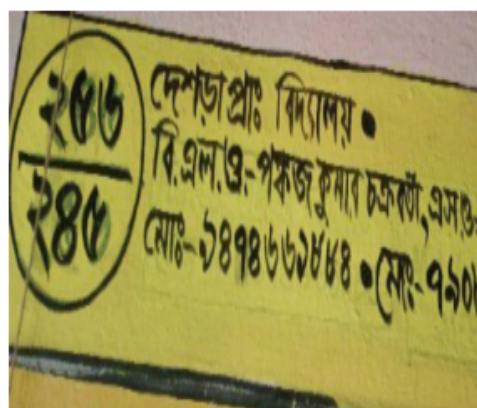

নির্বাচক নিবন্ধন আধিকারিকের স্বাক্ষর

Nazri Naksha

Google Map View

Polling Station Building Front View

Polling Station Front View

Cad View

Key MAP View

1	WB/36/254/339435	নাম : কল্পনা আদক স্বামীর নাম: সুভাষ আদক বাড়ির নং : n0111 বয়স : 57 লিঙ্গ : মহিলা	ফটো উপলব্ধ	2	NRZ1453117	নাম : মৌচুমী(আদক) স্বর্নকার স্বামীর নাম: শান্তিনাথ স্বর্নকার বাড়ির নং : n0111 বয়স : 36 লিঙ্গ : মহিলা	ফটো উপলব্ধ	3	BHV2547057	নাম : বিশ্বজিৎ কুন্ডু পিতার নাম: মন্থনাথ কুন্ডু বাড়ির নং : n0156 বয়স : 50 লিঙ্গ : পুরুষ	ফটো উপলব্ধ
4	BHV2435535	নাম : রমা কুন্ডু স্বামীর নাম: বিশ্বজিৎ কুন্ডু বাড়ির নং : n0156 বয়স : 41 লিঙ্গ : মহিলা	ফটো উপলব্ধ	5	BHV1453638	নাম : রূপা কুন্ডু স্বামীর নাম: কাজল কুমার কুন্ডু বাড়ির নং : n0171 বয়স : 44 লিঙ্গ : মহিলা	ফটো উপলব্ধ	6	WB/36/254/339632	নাম : কাজল কুমার কুন্ডু পিতার নাম: সত্যসাধন কুন্ডু বাড়ির নং : n0171 বয়স : 62 লিঙ্গ : পুরুষ	ফটো উপলব্ধ
7	NRZ1398619	নাম : বৈশাখী কুন্ডু স্বামীর নাম: সুব্রত কুন্ডু বাড়ির নং : n0210 বয়স : 33 লিঙ্গ : মহিলা	ফটো উপলব্ধ	8	NRZ1912849	নাম : কৃষ্ণেন্দু কুন্ডু পিতার নাম: কাজল কুমার কুন্ডু বাড়ির নং : n0171 বয়স : 27 লিঙ্গ : পুরুষ	ফটো উপলব্ধ	9	NRZ1912823	নাম : শম্পা কুন্ডু স্বামীর নাম: পুনেন্দু কুন্ডু বাড়ির নং : n0171 বয়স : 27 লিঙ্গ : মহিলা	ফটো উপলব্ধ
10	NRZ2149599	নাম : মন্থনাথ কুন্ডু পিতার নাম: রাখানাথ কুন্ডু বাড়ির নং : n0156 বয়স : 70 লিঙ্গ : পুরুষ	ফটো উপলব্ধ	11	NRZ2494276	নাম : শুভজিৎ কুন্ডু পিতার নাম: বিশ্বজিৎ কুন্ডু বাড়ির নং : এন0156 বয়স : 20 লিঙ্গ : পুরুষ	ফটো উপলব্ধ	12	ZNT1156421	নাম : দেবশ্রী কুন্ডু স্বামীর নাম: সৌমেন কুন্ডু বাড়ির নং : n0172 বয়স : 31 লিঙ্গ : মহিলা	ফটো উপলব্ধ
13	NRZ2342590	নাম : মুগাক্ষ কুন্ডু পিতার নাম: রতন কুন্ডু বাড়ির নং : এন00 বয়স : 23 লিঙ্গ : পুরুষ	ফটো উপলব্ধ	14	NRZ1913904	নাম : শিউলি কুন্ডু স্বামীর নাম: দেবশীষ কুন্ডু বাড়ির নং : n0237 বয়স : 28 লিঙ্গ : মহিলা	ফটো উপলব্ধ	15	ZCO1981729	নাম : সুমনা গিরি কুন্ডু স্বামীর নাম: তনুয় কুন্ডু বাড়ির নং : n0178 বয়স : 30 লিঙ্গ : মহিলা	ফটো উপলব্ধ
16	NIO1761444	নাম : অন্তরা কুন্ডু স্বামীর নাম: সবুজ কুন্ডু বাড়ির নং : n0167 বয়স : 28 লিঙ্গ : মহিলা	ফটো উপলব্ধ	17	NRZ2229607	নাম : উমা কুন্ডু স্বামীর নাম: দিলীপ কুন্ডু বাড়ির নং : n0178 বয়স : 54 লিঙ্গ : মহিলা	ফটো উপলব্ধ	18	NRZ2149698	নাম : বিশ্বজিৎ কুন্ডু পিতার নাম: সূর্য্য কুমার কুন্ডু বাড়ির নং : n0176 বয়স : 53 লিঙ্গ : পুরুষ	ফটো উপলব্ধ
19	NRZ2229516	নাম : দিলীপ কুন্ডু পিতার নাম: যুগল কুন্ডু বাড়ির নং : n0178 বয়স : 62 লিঙ্গ : পুরুষ	ফটো উপলব্ধ	20	NRZ2436475	নাম : নবনীতা কুন্ডু স্বামীর নাম: সুপ্রকাশ কুন্ডু বাড়ির নং : এন0175 বয়স : 22 লিঙ্গ : মহিলা	ফটো উপলব্ধ	21	NRZ1559996	নাম : সুমন কুন্ডু পিতার নাম: মনু কুন্ডু বাড়ির নং : n0178 বয়স : 31 লিঙ্গ : পুরুষ	ফটো উপলব্ধ
22	NRZ2042513	নাম : সাখী কুন্ডু স্বামীর নাম: বুবাই কুন্ডু বাড়ির নং : n0160 বয়স : 27 লিঙ্গ : মহিলা	ফটো উপলব্ধ	23	NRZ2068146	নাম : সুভা কুন্ডু পিতার নাম: লক্ষীকান্ত কুন্ডু বাড়ির নং : n0118 বয়স : 26 লিঙ্গ : মহিলা	ফটো উপলব্ধ	24	NRZ1912831	নাম : উমা কুন্ডু স্বামীর নাম: ধনঞ্জয় কুন্ডু বাড়ির নং : n0178 বয়স : 27 লিঙ্গ : মহিলা	ফটো উপলব্ধ
25	BHV1657279	নাম : সন্দীপ কুন্ডু পিতার নাম: অশোক কুমার কুন্ডু বাড়ির নং : n0119 বয়স : 45 লিঙ্গ : পুরুষ	ফটো উপলব্ধ	26	JVP2539518	নাম : রীমা কুন্ডু স্বামীর নাম: মনোরঞ্জন কুন্ডু বাড়ির নং : n0170 বয়স : 37 লিঙ্গ : মহিলা	ফটো উপলব্ধ	27	WB/36/254/339641	নাম : কমল কৃষ্ণ কুন্ডু পিতার নাম: সত্যসাধন কুন্ডু বাড়ির নং : n0168 বয়স : 66 লিঙ্গ : পুরুষ	ফটো উপলব্ধ
28	NRZ1325588	নাম : সবুজ কুন্ডু পিতার নাম: নরেশ কুন্ডু বাড়ির নং : n0167 বয়স : 36 লিঙ্গ : পুরুষ	ফটো উপলব্ধ	29	BHV1342260	নাম : পারুল কুন্ডু স্বামীর নাম: নরেশ কুন্ডু বাড়ির নং : n0167 বয়স : 55 লিঙ্গ : মহিলা	ফটো উপলব্ধ	30	WB/36/254/339491	নাম : রতন কুন্ডু পিতার নাম: সত্যসাধন কুন্ডু বাড়ির নং : n0172 বয়স : 58 লিঙ্গ : পুরুষ	ফটো উপলব্ধ