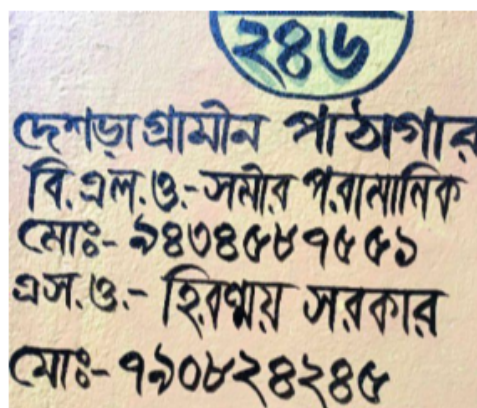

নির্বাচক নিবন্ধন আধিকারিকের স্বাক্ষর

Nazri Naksha

Google Map View

Polling Station Building Front View

Polling Station Front View

Cad View

Key MAP View

বিধানসভা নির্বাচনকেন্দ্রের নং, নাম : 256-কোভুলপুর  
ভাগ নং, নাম : 1-দেশড়া,বকুলতলা থেকে তাজপুর রাস্তার দঃপঃ