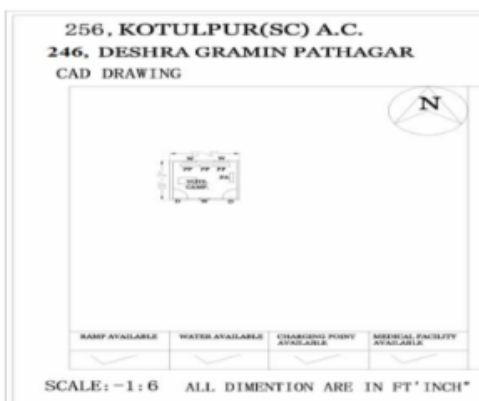

নির্বাচক নিবন্ধন আধিকারিকের স্বাক্ষর

Nazri Naksha

Google Map View

Polling Station Building Front View

Polling Station Front View

Cad View

Key MAP View

বিধানসভা নির্বাচনকেন্দ্রের নং, নাম : 256-কোভুলপুর  
ভাগ নং, নাম : 1-দেশড়া,বকুলতলা থেকে তাজপুর রাস্তার দঃপঃ