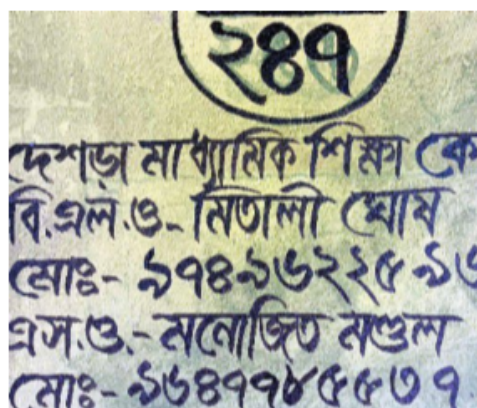

নির্বাচক নিবন্ধন আধিকারিকের স্বাক্ষর

Nazri Naksha

Google Map View

Polling Station Building Front View

Polling Station Front View

Cad View

Key MAP View

1 নাম : শান্তি কুণ্ড পিতার নাম: অরবিন্দ কুণ্ড বাড়ির নং : n0002 বয়স : 50 লিঙ্গ : পুরুষ	WB/36/254/345450	ফটো উপলব্ধ	2 নাম : সপ্তর্ষি কুণ্ড পিতার নাম: শান্তি কুণ্ড বাড়ির নং : n0002 বয়স : 29 লিঙ্গ : পুরুষ	NRZ1749480	ফটো উপলব্ধ	3 নাম : সরস্বতী কুণ্ড স্বামীর নাম: শান্তি কুণ্ড বাড়ির নং : n0002 বয়স : 46 লিঙ্গ : মহিলা	BHV2189538	ফটো উপলব্ধ
4 নাম : দুর্গাপদ কুণ্ড পিতার নাম: অধীর কুণ্ড বাড়ির নং : n0198 বয়স : 64 লিঙ্গ : পুরুষ	BHV2191948	ফটো উপলব্ধ	5 নাম : কার্তিক কুণ্ড পিতার নাম: সনাতন কুণ্ড বাড়ির নং : n0212 বয়স : 34 লিঙ্গ : পুরুষ	NRZ1326651	ফটো উপলব্ধ	6 নাম : মৌসুমী কুণ্ড স্বামীর নাম: অনূপ কুণ্ড বাড়ির নং : n0001 বয়স : 45 লিঙ্গ : মহিলা	BHV2600658	ফটো উপলব্ধ
7 নাম : বুদ্ধদেব কুণ্ড পিতার নাম: অরবিন্দ কুণ্ড বাড়ির নং : n0001 বয়স : 42 লিঙ্গ : পুরুষ	BHV2436004	ফটো উপলব্ধ	8 নাম : চিত্তা কুণ্ড স্বামীর নাম: বুদ্ধদেব কুণ্ড বাড়ির নং : n0001 বয়স : 41 লিঙ্গ : মহিলা	BHV2436012	ফটো উপলব্ধ	9 নাম : অভিষেক কুণ্ড পিতার নাম: শান্তি কুণ্ড বাড়ির নং : n0002 বয়স : 28 লিঙ্গ : পুরুষ	NRZ1949759	ফটো উপলব্ধ
10 নাম : অনূপ কুণ্ড পিতার নাম: অরবিন্দ কুণ্ড বাড়ির নং : n0001 বয়স : 46 লিঙ্গ : পুরুষ	BHV2189520	ফটো উপলব্ধ	11 নাম : গীতা কুণ্ড স্বামীর নাম: অরবিন্দ কুণ্ড বাড়ির নং : n0001 বয়স : 67 লিঙ্গ : মহিলা	WB/36/254/345436	ফটো উপলব্ধ	12 নাম : বুলুরানী কুণ্ড স্বামীর নাম: সনাতন কুণ্ড বাড়ির নং : n0212 বয়স : 56 লিঙ্গ : মহিলা	WB/36/254/357151	ফটো উপলব্ধ
13 নাম : সনাতন কুণ্ড পিতার নাম: ধ্রুব কুণ্ড বাড়ির নং : n0212 বয়স : 58 লিঙ্গ : পুরুষ	WB/36/254/357157	ফটো উপলব্ধ	14 নাম : সন্ধ্যা কুণ্ড স্বামীর নাম: দুর্গাপদ কুণ্ড বাড়ির নং : n0198 বয়স : 56 লিঙ্গ : মহিলা	BHV2191955	ফটো উপলব্ধ	15 নাম : পিরুগোপাল কুণ্ড পিতার নাম: শান্তি কুণ্ড বাড়ির নং : n0198 বয়স : 36 লিঙ্গ : পুরুষ	BHV2640688	ফটো উপলব্ধ
16 নাম : লাবনী কুণ্ড স্বামীর নাম: সপ্তর্ষি কুণ্ড বাড়ির নং : এন0002 বয়স : 25 লিঙ্গ : মহিলা	WUQ2383800	ফটো উপলব্ধ	17 নাম : শুভজিৎ কুণ্ড মায়ের নাম: অনূপ কুণ্ড বাড়ির নং : এন0001 বয়স : 23 লিঙ্গ : পুরুষ	NRZ2310183	ফটো উপলব্ধ	18 নাম : কৃষ্ণা কুণ্ড স্বামীর নাম: পিরুগোপাল কুণ্ড বাড়ির নং : n0198 বয়স : 35 লিঙ্গ : মহিলা	WUQ1413798	ফটো উপলব্ধ
19 নাম : অনিমা ভাণ্ডারী স্বামীর নাম: শুভজ্যোতি কাইতি বাড়ির নং : এন0015 বয়স : 38 লিঙ্গ : মহিলা	SNV0091751	ফটো উপলব্ধ	20 নাম : দেবজ্যোতি কাইতি পিতার নাম: চৈতন্যচরন কাইতি বাড়ির নং : n0015 বয়স : 43 লিঙ্গ : পুরুষ	BHV1657477	ফটো উপলব্ধ	21 নাম : শুভজ্যোতি কাইতি পিতার নাম: চৈতন্যচরন কাইতি বাড়ির নং : n0015 বয়স : 46 লিঙ্গ : পুরুষ	BHV1657287	ফটো উপলব্ধ
22 নাম : মনীষা কাইতি স্বামীর নাম: চৈতন্য কাইতি বাড়ির নং : n0015 বয়স : 67 লিঙ্গ : মহিলা	WB/36/254/345198	ফটো উপলব্ধ	23 নাম : মঙ্গলী কিস্কু স্বামীর নাম: নীলকন্ঠ কিস্কু বাড়ির নং : n0113 বয়স : 72 লিঙ্গ : মহিলা	BHV1454263	ফটো উপলব্ধ	24 নাম : শ্রীকান্ত কিস্কু মায়ের নাম: মঙ্গলী কিস্কু বাড়ির নং : n0113 বয়স : 36 লিঙ্গ : পুরুষ	NRZ1039668	ফটো উপলব্ধ
25 নাম : শ্রাবনী কিস্কু মায়ের নাম: মঙ্গলী কিস্কু বাড়ির নং : n0113 বয়স : 28 লিঙ্গ : মহিলা	NRZ1949742	ফটো উপলব্ধ	26 নাম : ময়না কিস্কু স্বামীর নাম: রবি কিস্কু বাড়ির নং : n0113 বয়স : 32 লিঙ্গ : মহিলা	NRZ1841774	ফটো উপলব্ধ	27 নাম : রবি কিস্কু পিতার নাম: নীলকমল কিস্কু বাড়ির নং : n0113 বয়স : 28 লিঙ্গ : পুরুষ	NRZ1841725	ফটো উপলব্ধ
28 নাম : মমতাজ খাঁ স্বামীর নাম: আকবর আলি খাঁ বাড়ির নং : n0003 বয়স : 41 লিঙ্গ : মহিলা	BHV2600690	ফটো উপলব্ধ	29 নাম : কিসমত আলি খাঁ পিতার নাম: আসগর আলি খাঁ বাড়ির নং : n0003 বয়স : 51 লিঙ্গ : পুরুষ	BHV2600708	ফটো উপলব্ধ	30 নাম : আকবর আলি খাঁ পিতার নাম: আসগর আলি খাঁ বাড়ির নং : n0003 বয়স : 51 লিঙ্গ : পুরুষ	WB/36/254/345058	ফটো উপলব্ধ