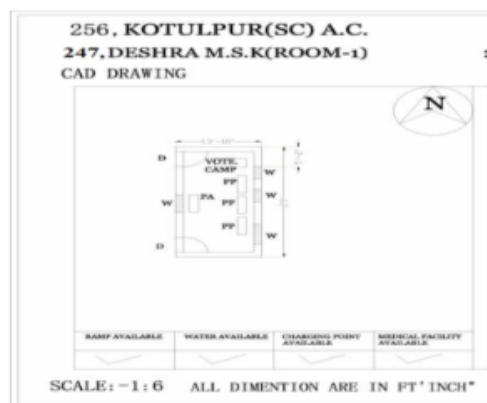

নির্বাচক নিবন্ধন আধিকারিকের স্বাক্ষর

Nazri Naksha

Google Map View

Polling Station Building Front View

Polling Station Front View

Cad View

Key MAP View

1 নাম : শান্তি কুণ্ড পিতার নাম: অরবিন্দ কুণ্ড বাড়ির নং : n0002 বয়স : 50 লিঙ্গ : পুরুষ	WB/36/254/345450	ফটো উপলব্ধ	2 নাম : সপ্তর্ষি কুণ্ড পিতার নাম: শান্তি কুণ্ড বাড়ির নং : n0002 বয়স : 29 লিঙ্গ : পুরুষ	NRZ1749480	ফটো উপলব্ধ	3 নাম : সরস্বতী কুণ্ড স্বামীর নাম: শান্তি কুণ্ড বাড়ির নং : n0002 বয়স : 46 লিঙ্গ : মহিলা	BHV2189538	ফটো উপলব্ধ
4 নাম : দুর্গাপদ কুণ্ড পিতার নাম: অধীর কুণ্ড বাড়ির নং : n0198 বয়স : 64 লিঙ্গ : পুরুষ	BHV2191948	ফটো উপলব্ধ	5 নাম : কার্তিক কুণ্ড পিতার নাম: সনাতন কুণ্ড বাড়ির নং : n0212 বয়স : 34 লিঙ্গ : পুরুষ	NRZ1326651	ফটো উপলব্ধ	6 নাম : মৌসুমী কুণ্ড স্বামীর নাম: অনূপ কুণ্ড বাড়ির নং : n0001 বয়স : 45 লিঙ্গ : মহিলা	BHV2600658	ফটো উপলব্ধ
7 নাম : বুদ্ধদেব কুণ্ড পিতার নাম: অরবিন্দ কুণ্ড বাড়ির নং : n0001 বয়স : 42 লিঙ্গ : পুরুষ	BHV2436004	ফটো উপলব্ধ	8 নাম : চিত্তা কুণ্ড স্বামীর নাম: বুদ্ধদেব কুণ্ড বাড়ির নং : n0001 বয়স : 41 লিঙ্গ : মহিলা	BHV2436012	ফটো উপলব্ধ	9 নাম : অভিষেক কুণ্ড পিতার নাম: শান্তি কুণ্ড বাড়ির নং : n0002 বয়স : 28 লিঙ্গ : পুরুষ	NRZ1949759	ফটো উপলব্ধ
10 নাম : অনূপ কুণ্ড পিতার নাম: অরবিন্দ কুণ্ড বাড়ির নং : n0001 বয়স : 46 লিঙ্গ : পুরুষ	BHV2189520	ফটো উপলব্ধ	11 নাম : গীতা কুণ্ড স্বামীর নাম: অরবিন্দ কুণ্ড বাড়ির নং : n0001 বয়স : 67 লিঙ্গ : মহিলা	WB/36/254/345436	ফটো উপলব্ধ	12 নাম : বুলুরানী কুণ্ড স্বামীর নাম: সনাতন কুণ্ড বাড়ির নং : n0212 বয়স : 56 লিঙ্গ : মহিলা	WB/36/254/357151	ফটো উপলব্ধ
13 নাম : সনাতন কুণ্ড পিতার নাম: ধ্রুব কুণ্ড বাড়ির নং : n0212 বয়স : 58 লিঙ্গ : পুরুষ	WB/36/254/357157	ফটো উপলব্ধ	14 নাম : সন্ধ্যা কুণ্ড স্বামীর নাম: দুর্গাপদ কুণ্ড বাড়ির নং : n0198 বয়স : 56 লিঙ্গ : মহিলা	BHV2191955	ফটো উপলব্ধ	15 নাম : পিরুগোপাল কুণ্ড পিতার নাম: শান্তি কুণ্ড বাড়ির নং : n0198 বয়স : 36 লিঙ্গ : পুরুষ	BHV2640688	ফটো উপলব্ধ
16 নাম : লাবনী কুণ্ড স্বামীর নাম: সপ্তর্ষি কুণ্ড বাড়ির নং : এন0002 বয়স : 25 লিঙ্গ : মহিলা	WUQ2383800	ফটো উপলব্ধ	17 নাম : শুভজিৎ কুণ্ড মায়ের নাম: অনূপ কুণ্ড বাড়ির নং : এন0001 বয়স : 23 লিঙ্গ : পুরুষ	NRZ2310183	ফটো উপলব্ধ	18 নাম : কৃষ্ণা কুণ্ড স্বামীর নাম: পিরুগোপাল কুণ্ড বাড়ির নং : n0198 বয়স : 35 লিঙ্গ : মহিলা	WUQ1413798	ফটো উপলব্ধ
19 নাম : অনিমা ভাণ্ডারী স্বামীর নাম: শুভজ্যোতি কাইতি বাড়ির নং : এন0015 বয়স : 38 লিঙ্গ : মহিলা	SNV0091751	ফটো উপলব্ধ	20 নাম : দেবজ্যোতি কাইতি পিতার নাম: চৈতন্যচরন কাইতি বাড়ির নং : n0015 বয়স : 43 লিঙ্গ : পুরুষ	BHV1657477	ফটো উপলব্ধ	21 নাম : শুভজ্যোতি কাইতি পিতার নাম: চৈতন্যচরন কাইতি বাড়ির নং : n0015 বয়স : 46 লিঙ্গ : পুরুষ	BHV1657287	ফটো উপলব্ধ
22 নাম : মনীষা কাইতি স্বামীর নাম: চৈতন্য কাইতি বাড়ির নং : n0015 বয়স : 67 লিঙ্গ : মহিলা	WB/36/254/345198	ফটো উপলব্ধ	23 নাম : মঙ্গলী কিস্কু স্বামীর নাম: নীলকন্ঠ কিস্কু বাড়ির নং : n0113 বয়স : 72 লিঙ্গ : মহিলা	BHV1454263	ফটো উপলব্ধ	24 নাম : শ্রীকান্ত কিস্কু মায়ের নাম: মঙ্গলী কিস্কু বাড়ির নং : n0113 বয়স : 36 লিঙ্গ : পুরুষ	NRZ1039668	ফটো উপলব্ধ
25 নাম : শ্রাবনী কিস্কু মায়ের নাম: মঙ্গলী কিস্কু বাড়ির নং : n0113 বয়স : 28 লিঙ্গ : মহিলা	NRZ1949742	ফটো উপলব্ধ	26 নাম : ময়না কিস্কু স্বামীর নাম: রবি কিস্কু বাড়ির নং : n0113 বয়স : 32 লিঙ্গ : মহিলা	NRZ1841774	ফটো উপলব্ধ	27 নাম : রবি কিস্কু পিতার নাম: নীলকমল কিস্কু বাড়ির নং : n0113 বয়স : 28 লিঙ্গ : পুরুষ	NRZ1841725	ফটো উপলব্ধ
28 নাম : মমতাজ খাঁ স্বামীর নাম: আকবর আলি খাঁ বাড়ির নং : n0003 বয়স : 41 লিঙ্গ : মহিলা	BHV2600690	ফটো উপলব্ধ	29 নাম : কিসমত আলি খাঁ পিতার নাম: আসগর আলি খাঁ বাড়ির নং : n0003 বয়স : 51 লিঙ্গ : পুরুষ	BHV2600708	ফটো উপলব্ধ	30 নাম : আকবর আলি খাঁ পিতার নাম: আসগর আলি খাঁ বাড়ির নং : n0003 বয়স : 51 লিঙ্গ : পুরুষ	WB/36/254/345058	ফটো উপলব্ধ