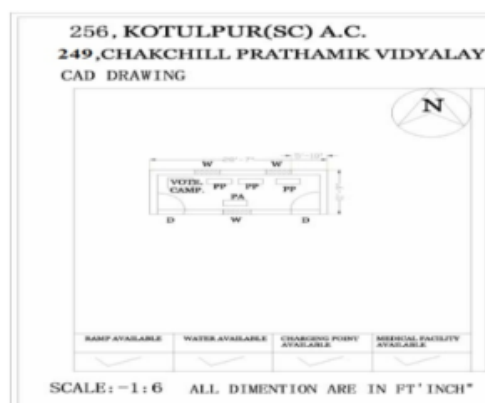

নির্বাচক নিবন্ধন আধিকারিকের স্বাক্ষর

Nazri Naksha

Google Map View

Polling Station Building Front View

Polling Station Front View

Cad View

Key MAP View

1 নাম : তরুন কুন্ডু পিতার নাম: নিতাই কুন্ডু বাড়ির নং : n0002 বয়স : 33 লিঙ্গ : পুরুষ	NRZ1392224 ফটো উপলব্ধ	2 নাম : মন্টু মোহন কুণ্ডু পিতার নাম: শম্ভু নাথ কুণ্ডু বাড়ির নং : n0002 বয়স : 52 লিঙ্গ : পুরুষ	WB/36/254/351381 ফটো উপলব্ধ	3 নাম : অর্চনা কুণ্ডু স্বামীর নাম: মন্টু মোহন কুণ্ডু বাড়ির নং : n0002 বয়স : 54 লিঙ্গ : মহিলা	WB/36/254/351280 ফটো উপলব্ধ
4 নাম : নিতাই কুণ্ডু পিতার নাম: শম্ভুনাথ কুণ্ডু বাড়ির নং : n0002 বয়স : 59 লিঙ্গ : পুরুষ	WB/36/254/351173 ফটো উপলব্ধ	5 নাম : মায়ী কুণ্ডু স্বামীর নাম: নিতাই কুণ্ডু বাড়ির নং : n0002 বয়স : 56 লিঙ্গ : মহিলা	NRZ2230720 ফটো উপলব্ধ	6 নাম : কৃষ্ণেন্দ্র কুণ্ডু পিতার নাম: বন্টু কুণ্ডু বাড়ির নং : এন0002 বয়স : 22 লিঙ্গ : পুরুষ	NRZ2360972 ফটো উপলব্ধ
7 নাম : বৈশাখী কুণ্ডু স্বামীর নাম: তরুণ কুণ্ডু বাড়ির নং : এন0002 বয়স : 26 লিঙ্গ : মহিলা	IRH2420362 ফটো উপলব্ধ	8 নাম : সাথী খাঁ পিতার নাম: বিশুনাথ খাঁ বাড়ির নং : চকচিল বয়স : 22 লিঙ্গ : মহিলা	UVG2114742 ফটো উপলব্ধ	9 নাম : সিরাজুল খান পিতার নাম: সোনাবাবু খান বাড়ির নং : এন0123 বয়স : 26 লিঙ্গ : পুরুষ	NRZ2049799 ফটো উপলব্ধ
10 নাম : রেজাউল খাঁন পিতার নাম: নজর আলি খাঁন বাড়ির নং : n0135 বয়স : 26 লিঙ্গ : পুরুষ	NRZ2049872 ফটো উপলব্ধ	11 নাম : ইউনুস আলি খাঁন পিতার নাম: মুক্তার আলি খাঁন বাড়ির নং : n0131 বয়স : 27 লিঙ্গ : পুরুষ	NRZ2049880 ফটো উপলব্ধ	12 নাম : রূপা বিবি স্বামীর নাম: মোহাম্মদ ইউনুস আলি খান বাড়ির নং : এন0135 বয়স : 26 লিঙ্গ : মহিলা	NRZ2311074 ফটো উপলব্ধ
13 নাম : সাহেব গায়েন পিতার নাম: শ্রীনাথ গায়েন বাড়ির নং : n0038 বয়স : 37 লিঙ্গ : পুরুষ	BHV2640753 ফটো উপলব্ধ	14 নাম : শতদল গায়েন স্বামীর নাম: শ্রীনাথ গায়েন বাড়ির নং : n0038 বয়স : 56 লিঙ্গ : মহিলা	WB/36/254/351243 ফটো উপলব্ধ	15 নাম : শ্রীনাথ গায়েন পিতার নাম: আসুতোষ গায়েন বাড়ির নং : n0038 বয়স : 59 লিঙ্গ : পুরুষ	WB/36/254/351221 ফটো উপলব্ধ
16 নাম : শিখা গায়েন স্বামীর নাম: সাহেব গায়েন বাড়ির নং : n0038 বয়স : 28 লিঙ্গ : মহিলা	NRZ1913490 ফটো উপলব্ধ	17 নাম : সমীর দাস পিতার নাম: চণ্ডীচরণ দাস বাড়ির নং : n0145 বয়স : 53 লিঙ্গ : পুরুষ	NRZ1842244 ফটো উপলব্ধ	18 নাম : রীতা দাস স্বামীর নাম: সমীর দাস বাড়ির নং : n0145 বয়স : 38 লিঙ্গ : মহিলা	NRZ1842236 ফটো উপলব্ধ
19 নাম : দেবশীষ দে পিতার নাম: মাণিক চন্দ্র দে বাড়ির নং : n0023 বয়স : 28 লিঙ্গ : পুরুষ	NRZ1842152 ফটো উপলব্ধ	20 নাম : দেবশ্রী দে স্বামীর নাম: রাজশেখর দে বাড়ির নং : n0013 বয়স : 35 লিঙ্গ : মহিলা	NRZ1201870 ফটো উপলব্ধ	21 নাম : অসীমা দে স্বামীর নাম: সুশান্ত দে বাড়ির নং : n0023 বয়স : 36 লিঙ্গ : মহিলা	BHV2436970 ফটো উপলব্ধ
22 নাম : রাজশেখর দে পিতার নাম: রামকৃষ্ণ দে বাড়ির নং : n0013 বয়স : 42 লিঙ্গ : পুরুষ	BHV2190585 ফটো উপলব্ধ	23 নাম : চম্পা দে স্বামীর নাম: তুষার কান্তি দে বাড়ির নং : n0023 বয়স : 45 লিঙ্গ : মহিলা	BHV1660695 ফটো উপলব্ধ	24 নাম : শোভা দে স্বামীর নাম: মানিক দে বাড়ির নং : n0023 বয়স : 51 লিঙ্গ : মহিলা	WB/36/254/351174 ফটো উপলব্ধ
25 নাম : সুশান্ত দে পিতার নাম: রামগোপাল দে বাড়ির নং : n0023 বয়স : 48 লিঙ্গ : পুরুষ	BHV1572635 ফটো উপলব্ধ	26 নাম : তুষারকান্তি দে পিতার নাম: রামগোপাল দে বাড়ির নং : n0023 বয়স : 49 লিঙ্গ : পুরুষ	WB/36/254/351189 ফটো উপলব্ধ	27 নাম : শিখা দে স্বামীর নাম: তাপস দে বাড়ির নং : n0023 বয়স : 48 লিঙ্গ : মহিলা	BHV2190577 ফটো উপলব্ধ
28 নাম : তাপস দে পিতার নাম: রামগোপাল দে বাড়ির নং : n0023 বয়স : 57 লিঙ্গ : পুরুষ	WB/36/254/351025 ফটো উপলব্ধ	29 নাম : মানিকচন্দ্র দে পিতার নাম: রামগোপাল দে বাড়ির নং : n0023 বয়স : 59 লিঙ্গ : পুরুষ	WB/36/254/351199 ফটো উপলব্ধ	30 নাম : যমুনা দে স্বামীর নাম: রামগোপাল দে বাড়ির নং : n0023 বয়স : 78 লিঙ্গ : মহিলা	WB/36/254/351046 ফটো উপলব্ধ