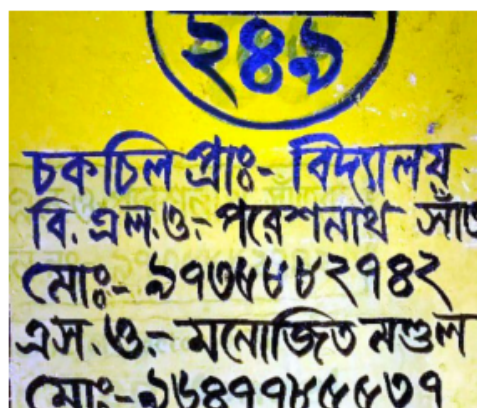

নির্বাচক নিবন্ধন আধিকারিকের স্বাক্ষর

Nazri Naksha

Google Map View

Polling Station Building Front View

Polling Station Front View

Cad View

Key MAP View

1 নাম : তরুন কুন্ডু পিতার নাম: নিতাই কুন্ডু বাড়ির নং : n0002 বয়স : 33 লিঙ্গ : পুরুষ	NRZ1392224 ফটো উপলব্ধ	2 নাম : মন্টু মোহন কুণ্ডু পিতার নাম: শম্ভু নাথ কুণ্ডু বাড়ির নং : n0002 বয়স : 52 লিঙ্গ : পুরুষ	WB/36/254/351381 ফটো উপলব্ধ	3 নাম : অর্চনা কুণ্ডু স্বামীর নাম: মন্টু মোহন কুণ্ডু বাড়ির নং : n0002 বয়স : 54 লিঙ্গ : মহিলা	WB/36/254/351280 ফটো উপলব্ধ
4 নাম : নিতাই কুণ্ডু পিতার নাম: শম্ভুনাথ কুণ্ডু বাড়ির নং : n0002 বয়স : 59 লিঙ্গ : পুরুষ	WB/36/254/351173 ফটো উপলব্ধ	5 নাম : মায়ী কুণ্ডু স্বামীর নাম: নিতাই কুণ্ডু বাড়ির নং : n0002 বয়স : 56 লিঙ্গ : মহিলা	NRZ2230720 ফটো উপলব্ধ	6 নাম : কৃষ্ণেন্দ্র কুণ্ডু পিতার নাম: বন্টু কুণ্ডু বাড়ির নং : এন0002 বয়স : 22 লিঙ্গ : পুরুষ	NRZ2360972 ফটো উপলব্ধ
7 নাম : বৈশাখী কুণ্ডু স্বামীর নাম: তরুণ কুণ্ডু বাড়ির নং : এন0002 বয়স : 26 লিঙ্গ : মহিলা	IRH2420362 ফটো উপলব্ধ	8 নাম : সাথী খাঁ পিতার নাম: বিশুনাথ খাঁ বাড়ির নং : চকচিল বয়স : 22 লিঙ্গ : মহিলা	UVG2114742 ফটো উপলব্ধ	9 নাম : সিরাজুল খান পিতার নাম: সোনাবাবু খান বাড়ির নং : এন0123 বয়স : 26 লিঙ্গ : পুরুষ	NRZ2049799 ফটো উপলব্ধ
10 নাম : রেজাউল খাঁন পিতার নাম: নজর আলি খাঁন বাড়ির নং : n0135 বয়স : 26 লিঙ্গ : পুরুষ	NRZ2049872 ফটো উপলব্ধ	11 নাম : ইউনুস আলি খাঁন পিতার নাম: মুক্তার আলি খাঁন বাড়ির নং : n0131 বয়স : 27 লিঙ্গ : পুরুষ	NRZ2049880 ফটো উপলব্ধ	12 নাম : রূপা বিবি স্বামীর নাম: মোহাম্মদ ইউনুস আলি খান বাড়ির নং : এন0135 বয়স : 26 লিঙ্গ : মহিলা	NRZ2311074 ফটো উপলব্ধ
13 নাম : সাহেব গায়েন পিতার নাম: শ্রীনাথ গায়েন বাড়ির নং : n0038 বয়স : 37 লিঙ্গ : পুরুষ	BHV2640753 ফটো উপলব্ধ	14 নাম : শতদল গায়েন স্বামীর নাম: শ্রীনাথ গায়েন বাড়ির নং : n0038 বয়স : 56 লিঙ্গ : মহিলা	WB/36/254/351243 ফটো উপলব্ধ	15 নাম : শ্রীনাথ গায়েন পিতার নাম: আসুতোষ গায়েন বাড়ির নং : n0038 বয়স : 59 লিঙ্গ : পুরুষ	WB/36/254/351221 ফটো উপলব্ধ
16 নাম : শিখা গায়েন স্বামীর নাম: সাহেব গায়েন বাড়ির নং : n0038 বয়স : 28 লিঙ্গ : মহিলা	NRZ1913490 ফটো উপলব্ধ	17 নাম : সমীর দাস পিতার নাম: চণ্ডীচরণ দাস বাড়ির নং : n0145 বয়স : 53 লিঙ্গ : পুরুষ	NRZ1842244 ফটো উপলব্ধ	18 নাম : রীতা দাস স্বামীর নাম: সমীর দাস বাড়ির নং : n0145 বয়স : 38 লিঙ্গ : মহিলা	NRZ1842236 ফটো উপলব্ধ
19 নাম : দেবশীষ দে পিতার নাম: মাণিক চন্দ্র দে বাড়ির নং : n0023 বয়স : 28 লিঙ্গ : পুরুষ	NRZ1842152 ফটো উপলব্ধ	20 নাম : দেবশ্রী দে স্বামীর নাম: রাজশেখর দে বাড়ির নং : n0013 বয়স : 35 লিঙ্গ : মহিলা	NRZ1201870 ফটো উপলব্ধ	21 নাম : অসীমা দে স্বামীর নাম: সুশান্ত দে বাড়ির নং : n0023 বয়স : 36 লিঙ্গ : মহিলা	BHV2436970 ফটো উপলব্ধ
22 নাম : রাজশেখর দে পিতার নাম: রামকৃষ্ণ দে বাড়ির নং : n0013 বয়স : 42 লিঙ্গ : পুরুষ	BHV2190585 ফটো উপলব্ধ	23 নাম : চম্পা দে স্বামীর নাম: তুষার কান্তি দে বাড়ির নং : n0023 বয়স : 45 লিঙ্গ : মহিলা	BHV1660695 ফটো উপলব্ধ	24 নাম : শোভা দে স্বামীর নাম: মানিক দে বাড়ির নং : n0023 বয়স : 51 লিঙ্গ : মহিলা	WB/36/254/351174 ফটো উপলব্ধ
25 নাম : সুশান্ত দে পিতার নাম: রামগোপাল দে বাড়ির নং : n0023 বয়স : 48 লিঙ্গ : পুরুষ	BHV1572635 ফটো উপলব্ধ	26 নাম : তুষারকান্তি দে পিতার নাম: রামগোপাল দে বাড়ির নং : n0023 বয়স : 49 লিঙ্গ : পুরুষ	WB/36/254/351189 ফটো উপলব্ধ	27 নাম : শিখা দে স্বামীর নাম: তাপস দে বাড়ির নং : n0023 বয়স : 48 লিঙ্গ : মহিলা	BHV2190577 ফটো উপলব্ধ
28 নাম : তাপস দে পিতার নাম: রামগোপাল দে বাড়ির নং : n0023 বয়স : 57 লিঙ্গ : পুরুষ	WB/36/254/351025 ফটো উপলব্ধ	29 নাম : মানিকচন্দ্র দে পিতার নাম: রামগোপাল দে বাড়ির নং : n0023 বয়স : 59 লিঙ্গ : পুরুষ	WB/36/254/351199 ফটো উপলব্ধ	30 নাম : যমুনা দে স্বামীর নাম: রামগোপাল দে বাড়ির নং : n0023 বয়স : 78 লিঙ্গ : মহিলা	WB/36/254/351046 ফটো উপলব্ধ