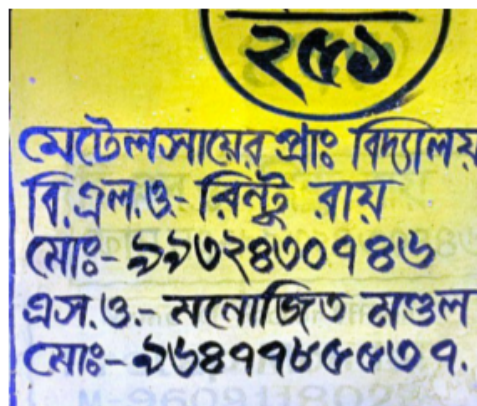

নির্বাচক নিবন্ধন আধিকারিকের স্বাক্ষর

Nazri Naksha

Google Map View

Polling Station Building Front View

Polling Station Front View

Cad View

Key MAP View

1 নাম : বুবন কুন্ডু স্বামীর নাম: কার্তিক কুন্ডু বাড়ির নং : n0101 বয়স : 40 লিঙ্গ : মহিলা	BHV2439081 ফটো উপলব্ধ	2 নাম : মোহনচন্দ্র কুন্ডু পিতার নাম: পঞ্চানন কুন্ডু বাড়ির নং : n0099 বয়স : 61 লিঙ্গ : পুরুষ	WB/36/254/354209 ফটো উপলব্ধ	3 নাম : সন্ধ্যা কুন্ডু স্বামীর নাম: মোহনচন্দ্র কুন্ডু বাড়ির নং : n0099 বয়স : 55 লিঙ্গ : মহিলা	BHV1659663 ফটো উপলব্ধ
4 নাম : সুনীল কুন্ডু পিতার নাম: মোহন কুন্ডু বাড়ির নং : n0099 বয়স : 31 লিঙ্গ : পুরুষ	NRZ1562339 ফটো উপলব্ধ	#2 5 নাম : কার্তিক কুন্ডু পিতার নাম: নিরঞ্জন কুন্ডু বাড়ির নং : n0101 বয়স : 47 লিঙ্গ : পুরুষ	BHV2190965 ফটো উপলব্ধ	6 নাম : সরস্বতী কুন্ডু স্বামীর নাম: জহর গোস্বামী বাড়ির নং : n0059 বয়স : 73 লিঙ্গ : মহিলা	WB/36/254/354237 ফটো উপলব্ধ
7 নাম : আকিঞ্চন কুন্ডু পিতার নাম: পঞ্চানন কুন্ডু বাড়ির নং : n0101 বয়স : 67 লিঙ্গ : পুরুষ	WB/36/254/354495 ফটো উপলব্ধ	8 নাম : মদনমোহন কুন্ডু পিতার নাম: পঞ্চানন কুন্ডু বাড়ির নং : n0101 বয়স : 63 লিঙ্গ : পুরুষ	WB/36/254/354682 ফটো উপলব্ধ	9 নাম : নমিতা কুন্ডু স্বামীর নাম: মদনমোহন কুন্ডু বাড়ির নং : n0101 বয়স : 56 লিঙ্গ : মহিলা	WB/36/254/354220 ফটো উপলব্ধ
10 নাম : ভৈরব কুন্ডু পিতার নাম: আকিঞ্চন কুন্ডু বাড়ির নং : n0101 বয়স : 34 লিঙ্গ : পুরুষ	NRZ1328848 ফটো উপলব্ধ	11 নাম : মীরা কুন্ডু স্বামীর নাম: ভজহারি কুন্ডু বাড়ির নং : n0125 বয়স : 68 লিঙ্গ : মহিলা	WB/36/254/354221 ফটো উপলব্ধ	12 নাম : বাসুদেব কুন্ডু পিতার নাম: ভজহারি কুন্ডু বাড়ির নং : n0125 বয়স : 45 লিঙ্গ : পুরুষ	BHV2262848 ফটো উপলব্ধ
13 নাম : জগন্নাথ কুন্ডু পিতার নাম: স্বপন কুন্ডু বাড়ির নং : n0005 বয়স : 31 লিঙ্গ : পুরুষ	NRZ1562057 ফটো উপলব্ধ	14 নাম : রিক্ত কুন্ডু স্বামীর নাম: অশোক কুন্ডু বাড়ির নং : n0154 বয়স : 46 লিঙ্গ : মহিলা	BHV2435162 ফটো উপলব্ধ	15 নাম : গনেশ কুন্ডু পিতার নাম: নিরঞ্জন কুন্ডু বাড়ির নং : n0101 বয়স : 42 লিঙ্গ : পুরুষ	BHV2439115 ফটো উপলব্ধ
16 নাম : তনয় দে পিতার নাম: জগন্নাথ দে বাড়ির নং : n0005 বয়স : 31 লিঙ্গ : পুরুষ	NRZ1562081 ফটো উপলব্ধ	17 নাম : মুনায় দে পিতার নাম: জগন্নাথ দে বাড়ির নং : n0005 বয়স : 29 লিঙ্গ : পুরুষ	NRZ1750363 ফটো উপলব্ধ	18 নাম : জগন্নাথ দে পিতার নাম: ফকির দে বাড়ির নং : n0005 বয়স : 61 লিঙ্গ : পুরুষ	WB/36/254/354138 ফটো উপলব্ধ
19 নাম : সাবিত্রী কুন্ডু স্বামীর নাম: আনন্দমোহন কুন্ডু বাড়ির নং : n0005 বয়স : 67 লিঙ্গ : মহিলা	WB/36/254/354457 ফটো উপলব্ধ	20 নাম : আনন্দমোহন কুন্ডু পিতার নাম: পঞ্চানন কুন্ডু বাড়ির নং : n0005 বয়স : 71 লিঙ্গ : পুরুষ	WB/36/254/354732 ফটো উপলব্ধ	21 নাম : কনকলতা কুন্ডু স্বামীর নাম: আকিঞ্চন কুন্ডু বাড়ির নং : n0101 বয়স : 61 লিঙ্গ : মহিলা	WB/36/254/354394 ফটো উপলব্ধ
22 নাম : কল্লোল পাল পিতার নাম: দিলীপ পাল বাড়ির নং : n0075 বয়স : 47 লিঙ্গ : পুরুষ	BHV1342161 ফটো উপলব্ধ	23 নাম : লক্ষী কুন্ডু স্বামীর নাম: স্বপন কুন্ডু বাড়ির নং : n0075 বয়স : 51 লিঙ্গ : মহিলা	WB/36/254/354752 ফটো উপলব্ধ	24 নাম : স্বপন কুন্ডু পিতার নাম: ধুবনারায়ন কুন্ডু বাড়ির নং : n0075 বয়স : 54 লিঙ্গ : পুরুষ	WB/36/254/354116 ফটো উপলব্ধ
25 নাম : নিরঞ্জন কুন্ডু পিতার নাম: পঞ্চানন কুন্ডু বাড়ির নং : n0101 বয়স : 69 লিঙ্গ : পুরুষ	BHV1658988 ফটো উপলব্ধ	26 নাম : সুদীপ কুন্ডু পিতার নাম: মোহন চন্দ্র কুন্ডু বাড়ির নং : n0099 বয়স : 31 লিঙ্গ : পুরুষ	NRZ1668979 ফটো উপলব্ধ	27 নাম : সুশান্ত কুন্ডু পিতার নাম: গোপাল কুন্ডু বাড়ির নং : n0099 বয়স : 30 লিঙ্গ : পুরুষ	NRZ1668995 ফটো উপলব্ধ
28 নাম : শেফালী কুন্ডু স্বামীর নাম: গোপাল কুন্ডু বাড়ির নং : n0099 বয়স : 52 লিঙ্গ : মহিলা	BHV1660125 ফটো উপলব্ধ	29 নাম : কৃষ্ণেন্দ্র কুন্ডু পিতার নাম: অশোক কুন্ডু বাড়ির নং : n0155 বয়স : 28 লিঙ্গ : পুরুষ	NRZ1840917 ফটো উপলব্ধ	30 নাম : পূর্ণ কুন্ডু পিতার নাম: কার্তিক কুন্ডু বাড়ির নং : n0101 বয়স : 22 লিঙ্গ : পুরুষ	NRZ2363554 ফটো উপলব্ধ