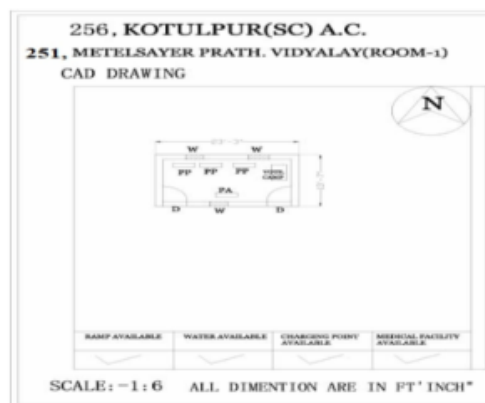

নির্বাচক নিবন্ধন আধিকারিকের স্বাক্ষর

Nazri Naksha

Google Map View

Polling Station Building Front View

Polling Station Front View

Cad View

Key MAP View

1 নাম : বুবন কুন্ডু স্বামীর নাম: কার্তিক কুন্ডু বাড়ির নং : n0101 বয়স : 40 লিঙ্গ : মহিলা	BHV2439081 ফটো উপলব্ধ	2 নাম : মোহনচন্দ্র কুন্ডু পিতার নাম: পঞ্চানন কুন্ডু বাড়ির নং : n0099 বয়স : 61 লিঙ্গ : পুরুষ	WB/36/254/354209 ফটো উপলব্ধ	3 নাম : সন্ধ্যা কুন্ডু স্বামীর নাম: মোহনচন্দ্র কুন্ডু বাড়ির নং : n0099 বয়স : 55 লিঙ্গ : মহিলা	BHV1659663 ফটো উপলব্ধ
4 নাম : সুনীল কুন্ডু পিতার নাম: মোহন কুন্ডু বাড়ির নং : n0099 বয়স : 31 লিঙ্গ : পুরুষ	NRZ1562339 ফটো উপলব্ধ	#2 5 নাম : কার্তিক কুন্ডু পিতার নাম: নিরঞ্জন কুন্ডু বাড়ির নং : n0101 বয়স : 47 লিঙ্গ : পুরুষ	BHV2190965 ফটো উপলব্ধ	6 নাম : সরস্বতী কুন্ডু স্বামীর নাম: জহর গোস্বামী বাড়ির নং : n0059 বয়স : 73 লিঙ্গ : মহিলা	WB/36/254/354237 ফটো উপলব্ধ
7 নাম : আকিঞ্চন কুন্ডু পিতার নাম: পঞ্চানন কুন্ডু বাড়ির নং : n0101 বয়স : 67 লিঙ্গ : পুরুষ	WB/36/254/354495 ফটো উপলব্ধ	8 নাম : মদনমোহন কুন্ডু পিতার নাম: পঞ্চানন কুন্ডু বাড়ির নং : n0101 বয়স : 63 লিঙ্গ : পুরুষ	WB/36/254/354682 ফটো উপলব্ধ	9 নাম : নমিতা কুন্ডু স্বামীর নাম: মদনমোহন কুন্ডু বাড়ির নং : n0101 বয়স : 56 লিঙ্গ : মহিলা	WB/36/254/354220 ফটো উপলব্ধ
10 নাম : ভৈরব কুন্ডু পিতার নাম: আকিঞ্চন কুন্ডু বাড়ির নং : n0101 বয়স : 34 লিঙ্গ : পুরুষ	NRZ1328848 ফটো উপলব্ধ	11 নাম : মীরা কুন্ডু স্বামীর নাম: ভজহারি কুন্ডু বাড়ির নং : n0125 বয়স : 68 লিঙ্গ : মহিলা	WB/36/254/354221 ফটো উপলব্ধ	12 নাম : বাসুদেব কুন্ডু পিতার নাম: ভজহারি কুন্ডু বাড়ির নং : n0125 বয়স : 45 লিঙ্গ : পুরুষ	BHV2262848 ফটো উপলব্ধ
13 নাম : জগন্নাথ কুন্ডু পিতার নাম: স্বপন কুন্ডু বাড়ির নং : n0005 বয়স : 31 লিঙ্গ : পুরুষ	NRZ1562057 ফটো উপলব্ধ	14 নাম : রিক্ত কুন্ডু স্বামীর নাম: অশোক কুন্ডু বাড়ির নং : n0154 বয়স : 46 লিঙ্গ : মহিলা	BHV2435162 ফটো উপলব্ধ	15 নাম : গনেশ কুন্ডু পিতার নাম: নিরঞ্জন কুন্ডু বাড়ির নং : n0101 বয়স : 42 লিঙ্গ : পুরুষ	BHV2439115 ফটো উপলব্ধ
16 নাম : তনয় দে পিতার নাম: জগন্নাথ দে বাড়ির নং : n0005 বয়স : 31 লিঙ্গ : পুরুষ	NRZ1562081 ফটো উপলব্ধ	17 নাম : মুনায় দে পিতার নাম: জগন্নাথ দে বাড়ির নং : n0005 বয়স : 29 লিঙ্গ : পুরুষ	NRZ1750363 ফটো উপলব্ধ	18 নাম : জগন্নাথ দে পিতার নাম: ফকির দে বাড়ির নং : n0005 বয়স : 61 লিঙ্গ : পুরুষ	WB/36/254/354138 ফটো উপলব্ধ
19 নাম : সাবিত্রী কুন্ডু স্বামীর নাম: আনন্দমোহন কুন্ডু বাড়ির নং : n0005 বয়স : 67 লিঙ্গ : মহিলা	WB/36/254/354457 ফটো উপলব্ধ	20 নাম : আনন্দমোহন কুন্ডু পিতার নাম: পঞ্চানন কুন্ডু বাড়ির নং : n0005 বয়স : 71 লিঙ্গ : পুরুষ	WB/36/254/354732 ফটো উপলব্ধ	21 নাম : কনকলতা কুন্ডু স্বামীর নাম: আকিঞ্চন কুন্ডু বাড়ির নং : n0101 বয়স : 61 লিঙ্গ : মহিলা	WB/36/254/354394 ফটো উপলব্ধ
22 নাম : কল্লোল পাল পিতার নাম: দিলীপ পাল বাড়ির নং : n0075 বয়স : 47 লিঙ্গ : পুরুষ	BHV1342161 ফটো উপলব্ধ	23 নাম : লক্ষী কুন্ডু স্বামীর নাম: স্বপন কুন্ডু বাড়ির নং : n0075 বয়স : 51 লিঙ্গ : মহিলা	WB/36/254/354752 ফটো উপলব্ধ	24 নাম : স্বপন কুন্ডু পিতার নাম: ধুবনারায়ন কুন্ডু বাড়ির নং : n0075 বয়স : 54 লিঙ্গ : পুরুষ	WB/36/254/354116 ফটো উপলব্ধ
25 নাম : নিরঞ্জন কুন্ডু পিতার নাম: পঞ্চানন কুন্ডু বাড়ির নং : n0101 বয়স : 69 লিঙ্গ : পুরুষ	BHV1658988 ফটো উপলব্ধ	26 নাম : সুদীপ কুন্ডু পিতার নাম: মোহন চন্দ্র কুন্ডু বাড়ির নং : n0099 বয়স : 31 লিঙ্গ : পুরুষ	NRZ1668979 ফটো উপলব্ধ	27 নাম : সুশান্ত কুন্ডু পিতার নাম: গোপাল কুন্ডু বাড়ির নং : n0099 বয়স : 30 লিঙ্গ : পুরুষ	NRZ1668995 ফটো উপলব্ধ
28 নাম : শেফালী কুন্ডু স্বামীর নাম: গোপাল কুন্ডু বাড়ির নং : n0099 বয়স : 52 লিঙ্গ : মহিলা	BHV1660125 ফটো উপলব্ধ	29 নাম : কৃষ্ণেন্দ্র কুন্ডু পিতার নাম: অশোক কুন্ডু বাড়ির নং : n0155 বয়স : 28 লিঙ্গ : পুরুষ	NRZ1840917 ফটো উপলব্ধ	30 নাম : পূর্ণ কুন্ডু পিতার নাম: কার্তিক কুন্ডু বাড়ির নং : n0101 বয়স : 22 লিঙ্গ : পুরুষ	NRZ2363554 ফটো উপলব্ধ