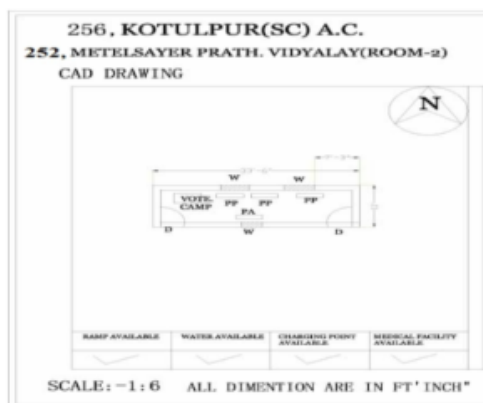

নির্বাচক নিবন্ধন আধিকারিকের স্বাক্ষর

Nazri Naksha

Google Map View

Polling Station Building Front View

Polling Station Front View

Cad View

Key MAP View

1 নাম : হরিপ্রসাদ অধিকারী পিতার নাম: দেবীপ্রসাদ অধিকারী বাড়ির নং : n0051 বয়স : 34 লিঙ্গ : পুরুষ	NRZ1454792 ফটো উপলব্ধ	2 নাম : রমা ঘোষ স্বামীর নাম: রণজিৎ ঘোষ বাড়ির নং : n0051 বয়স : 40 লিঙ্গ : মহিলা	BHV2640894 ফটো উপলব্ধ	3 নাম : পূর্ণিমা অধিকারী স্বামীর নাম: শ্যামাপ্রসাদ অধিকারী বাড়ির নং : n0051 বয়স : 43 লিঙ্গ : মহিলা	BHV1657923 ফটো উপলব্ধ
4 নাম : শ্যামাপ্রসাদ অধিকারী পিতার নাম: দেবীপ্রসাদ অধিকারী বাড়ির নং : n0051 বয়স : 45 লিঙ্গ : পুরুষ	BHV1657915 ফটো উপলব্ধ	5 নাম : সুচিত্রা অধিকারী স্বামীর নাম: হরিপ্রসাদ অধিকারী বাড়ির নং : n0051 বয়স : 27 লিঙ্গ : মহিলা	NRZ1913912 ফটো উপলব্ধ	6 নাম : মালতী কোটল স্বামীর নাম: নিমাই কোটল বাড়ির নং : n0080 বয়স : 71 লিঙ্গ : মহিলা	BHV1657253 ফটো উপলব্ধ
7 নাম : দুধকুমার কোটল পিতার নাম: নিমাই কোটল বাড়ির নং : n0080 বয়স : 52 লিঙ্গ : পুরুষ	WB/36/254/357259 ফটো উপলব্ধ	8 নাম : সুচিত্রা কোটল স্বামীর নাম: সঞ্জীব কোটল বাড়ির নং : n0080 বয়স : 43 লিঙ্গ : মহিলা	NRZ1202035 ফটো উপলব্ধ	9 নাম : নেপাল চন্দ্র কোটল পিতার নাম: শীতল চন্দ্র কোটল বাড়ির নং : n0074 বয়স : 60 লিঙ্গ : পুরুষ	WB/36/254/357440 ফটো উপলব্ধ
10 নাম : মনিকা কোটল স্বামীর নাম: নেপাল কোটল বাড়ির নং : n0074 বয়স : 54 লিঙ্গ : মহিলা	WB/36/254/357028 ফটো উপলব্ধ	11 নাম : দেবকুমার কোটল পিতার নাম: সঞ্জীব কোটল বাড়ির নং : n0080 বয়স : 28 লিঙ্গ : পুরুষ	NRZ1914050 ফটো উপলব্ধ	12 নাম : সঞ্জীব কোটল পিতার নাম: নিমাই কোটল বাড়ির নং : n0080 বয়স : 46 লিঙ্গ : পুরুষ	WB/36/254/357695 ফটো উপলব্ধ
13 নাম : সুপ্রিয়া কোটল পিতার নাম: নেপাল চন্দ্র কোটল বাড়ির নং : n0074 বয়স : 30 লিঙ্গ : মহিলা	NRZ1669233 ফটো উপলব্ধ	14 নাম : দেবতনু কোটল পিতার নাম: নেপাল চন্দ্র কোটল বাড়ির নং : n0074 বয়স : 33 লিঙ্গ : পুরুষ	NRZ1562503 ফটো উপলব্ধ	15 নাম : দিব্যেন্দু কোটল পিতার নাম: দুধকুমার কোটল বাড়ির নং : n0080 বয়স : 29 লিঙ্গ : পুরুষ	NRZ1750629 ফটো উপলব্ধ
16 নাম : তিলোকা কোটল স্বামীর নাম: দুধকুমার কোটল বাড়ির নং : n0080 বয়স : 49 লিঙ্গ : মহিলা	BHV1659192 ফটো উপলব্ধ	17 নাম : গঙ্গারাম কোটল পিতার নাম: কালিপদ কোটল বাড়ির নং : n0076 বয়স : 59 লিঙ্গ : পুরুষ	WB/36/254/357523 ফটো উপলব্ধ	18 নাম : সন্দীপ কোটল পিতার নাম: মনোরঞ্জন কোটল বাড়ির নং : n0076 বয়স : 36 লিঙ্গ : পুরুষ	NRZ1058767 ফটো উপলব্ধ
19 নাম : সবিতা কোটল স্বামীর নাম: শ্রীমন্ত কোটল বাড়ির নং : n0075 বয়স : 26 লিঙ্গ : মহিলা	NRZ2050334 ফটো উপলব্ধ	20 নাম : চঞ্চল কোটল পিতার নাম: মনোরঞ্জন কোটল বাড়ির নং : n0076 বয়স : 43 লিঙ্গ : পুরুষ	BHV1656495 ফটো উপলব্ধ	21 নাম : রেখা কোটল স্বামীর নাম: মনোরঞ্জন কোটল বাড়ির নং : n0076 বয়স : 64 লিঙ্গ : মহিলা	WB/36/254/357027 ফটো উপলব্ধ
22 নাম : মনোরঞ্জন কোটল পিতার নাম: কালিপদ কোটল বাড়ির নং : n0076 বয়স : 75 লিঙ্গ : পুরুষ	WB/36/254/357673 ফটো উপলব্ধ	23 নাম : রুপচাঁদ কোটল পিতার নাম: কালিপদ কোটল বাড়ির নং : n0076 বয়স : 51 লিঙ্গ : পুরুষ	WB/36/254/357441 ফটো উপলব্ধ	24 নাম : নন্দরানী কোটল স্বামীর নাম: গনেশচন্দ্র কোটল বাড়ির নং : n0075 বয়স : 46 লিঙ্গ : মহিলা	BHV1327642 ফটো উপলব্ধ
25 নাম : বর্নালী কোটল স্বামীর নাম: নরেশ কোটল বাড়ির নং : n0075 বয়স : 44 লিঙ্গ : মহিলা	BHV2601599 ফটো উপলব্ধ	26 নাম : নরেশ কোটল পিতার নাম: ধ্রুব কোটল বাড়ির নং : n0075 বয়স : 52 লিঙ্গ : পুরুষ	WB/36/254/357475 ফটো উপলব্ধ	27 নাম : গনেশ কোটল পিতার নাম: ধ্রুব কোটল বাড়ির নং : n0075 বয়স : 54 লিঙ্গ : পুরুষ	WB/36/254/357323 ফটো উপলব্ধ
28 নাম : নবকুমার কোটল পিতার নাম: সুচাঁদ কোটল বাড়ির নং : n0078 বয়স : 56 লিঙ্গ : পুরুষ	WB/36/254/357621 ফটো উপলব্ধ	29 নাম : সরস্বতী কোটল স্বামীর নাম: সনাতন কোটল বাড়ির নং : n0075 বয়স : 51 লিঙ্গ : মহিলা	WB/36/254/357029 ফটো উপলব্ধ	30 নাম : কম্পনা কোটল স্বামীর নাম: হারাধন কোটল বাড়ির নং : n0078 বয়স : 46 লিঙ্গ : মহিলা	BHV1327907 ফটো উপলব্ধ