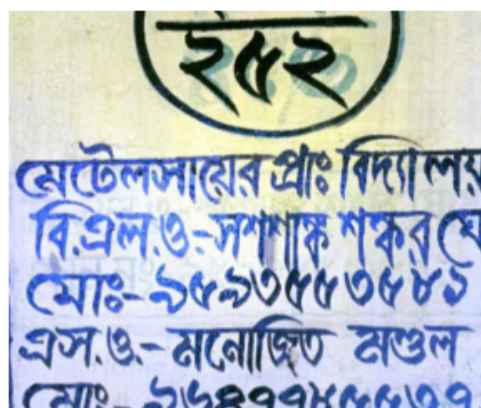

নির্বাচক নিবন্ধন আধিকারিকের স্বাক্ষর

Nazri Naksha

Google Map View

Polling Station Building Front View

Polling Station Front View

Cad View

Key MAP View

1 নাম : হরিপ্রসাদ অধিকারী পিতার নাম: দেবীপ্রসাদ অধিকারী বাড়ির নং : n0051 বয়স : 34 লিঙ্গ : পুরুষ	NRZ1454792 ফটো উপলব্ধ	2 নাম : রমা ঘোষ স্বামীর নাম: রণজিৎ ঘোষ বাড়ির নং : n0051 বয়স : 40 লিঙ্গ : মহিলা	BHV2640894 ফটো উপলব্ধ	3 নাম : পূর্ণিমা অধিকারী স্বামীর নাম: শ্যামাপ্রসাদ অধিকারী বাড়ির নং : n0051 বয়স : 43 লিঙ্গ : মহিলা	BHV1657923 ফটো উপলব্ধ
4 নাম : শ্যামাপ্রসাদ অধিকারী পিতার নাম: দেবীপ্রসাদ অধিকারী বাড়ির নং : n0051 বয়স : 45 লিঙ্গ : পুরুষ	BHV1657915 ফটো উপলব্ধ	5 নাম : সুচিত্রা অধিকারী স্বামীর নাম: হরিপ্রসাদ অধিকারী বাড়ির নং : n0051 বয়স : 27 লিঙ্গ : মহিলা	NRZ1913912 ফটো উপলব্ধ	6 নাম : মালতী কোটল স্বামীর নাম: নিমাই কোটল বাড়ির নং : n0080 বয়স : 71 লিঙ্গ : মহিলা	BHV1657253 ফটো উপলব্ধ
7 নাম : দুধকুমার কোটল পিতার নাম: নিমাই কোটল বাড়ির নং : n0080 বয়স : 52 লিঙ্গ : পুরুষ	WB/36/254/357259 ফটো উপলব্ধ	8 নাম : সুচিত্রা কোটল স্বামীর নাম: সঞ্জীব কোটল বাড়ির নং : n0080 বয়স : 43 লিঙ্গ : মহিলা	NRZ1202035 ফটো উপলব্ধ	9 নাম : নেপাল চন্দ্র কোটল পিতার নাম: শীতল চন্দ্র কোটল বাড়ির নং : n0074 বয়স : 60 লিঙ্গ : পুরুষ	WB/36/254/357440 ফটো উপলব্ধ
10 নাম : মনিকা কোটল স্বামীর নাম: নেপাল কোটল বাড়ির নং : n0074 বয়স : 54 লিঙ্গ : মহিলা	WB/36/254/357028 ফটো উপলব্ধ	11 নাম : দেবকুমার কোটল পিতার নাম: সঞ্জীব কোটল বাড়ির নং : n0080 বয়স : 28 লিঙ্গ : পুরুষ	NRZ1914050 ফটো উপলব্ধ	12 নাম : সঞ্জীব কোটল পিতার নাম: নিমাই কোটল বাড়ির নং : n0080 বয়স : 46 লিঙ্গ : পুরুষ	WB/36/254/357695 ফটো উপলব্ধ
13 নাম : সুপ্রিয়া কোটল পিতার নাম: নেপাল চন্দ্র কোটল বাড়ির নং : n0074 বয়স : 30 লিঙ্গ : মহিলা	NRZ1669233 ফটো উপলব্ধ	14 নাম : দেবতনু কোটল পিতার নাম: নেপাল চন্দ্র কোটল বাড়ির নং : n0074 বয়স : 33 লিঙ্গ : পুরুষ	NRZ1562503 ফটো উপলব্ধ	15 নাম : দিব্যেন্দু কোটল পিতার নাম: দুধকুমার কোটল বাড়ির নং : n0080 বয়স : 29 লিঙ্গ : পুরুষ	NRZ1750629 ফটো উপলব্ধ
16 নাম : তিলোকা কোটল স্বামীর নাম: দুধকুমার কোটল বাড়ির নং : n0080 বয়স : 49 লিঙ্গ : মহিলা	BHV1659192 ফটো উপলব্ধ	17 নাম : গঙ্গারাম কোটল পিতার নাম: কালিপদ কোটল বাড়ির নং : n0076 বয়স : 59 লিঙ্গ : পুরুষ	WB/36/254/357523 ফটো উপলব্ধ	18 নাম : সন্দীপ কোটল পিতার নাম: মনোরঞ্জন কোটল বাড়ির নং : n0076 বয়স : 36 লিঙ্গ : পুরুষ	NRZ1058767 ফটো উপলব্ধ
19 নাম : সবিতা কোটল স্বামীর নাম: শ্রীমন্ত কোটল বাড়ির নং : n0075 বয়স : 26 লিঙ্গ : মহিলা	NRZ2050334 ফটো উপলব্ধ	20 নাম : চঞ্চল কোটল পিতার নাম: মনোরঞ্জন কোটল বাড়ির নং : n0076 বয়স : 43 লিঙ্গ : পুরুষ	BHV1656495 ফটো উপলব্ধ	21 নাম : রেখা কোটল স্বামীর নাম: মনোরঞ্জন কোটল বাড়ির নং : n0076 বয়স : 64 লিঙ্গ : মহিলা	WB/36/254/357027 ফটো উপলব্ধ
22 নাম : মনোরঞ্জন কোটল পিতার নাম: কালিপদ কোটল বাড়ির নং : n0076 বয়স : 75 লিঙ্গ : পুরুষ	WB/36/254/357673 ফটো উপলব্ধ	23 নাম : রুপচাঁদ কোটল পিতার নাম: কালিপদ কোটল বাড়ির নং : n0076 বয়স : 51 লিঙ্গ : পুরুষ	WB/36/254/357441 ফটো উপলব্ধ	24 নাম : নন্দরানী কোটল স্বামীর নাম: গনেশচন্দ্র কোটল বাড়ির নং : n0075 বয়স : 46 লিঙ্গ : মহিলা	BHV1327642 ফটো উপলব্ধ
25 নাম : বর্নালী কোটল স্বামীর নাম: নরেশ কোটল বাড়ির নং : n0075 বয়স : 44 লিঙ্গ : মহিলা	BHV2601599 ফটো উপলব্ধ	26 নাম : নরেশ কোটল পিতার নাম: ধ্রুব কোটল বাড়ির নং : n0075 বয়স : 52 লিঙ্গ : পুরুষ	WB/36/254/357475 ফটো উপলব্ধ	27 নাম : গনেশ কোটল পিতার নাম: ধ্রুব কোটল বাড়ির নং : n0075 বয়স : 54 লিঙ্গ : পুরুষ	WB/36/254/357323 ফটো উপলব্ধ
28 নাম : নবকুমার কোটল পিতার নাম: সুচাঁদ কোটল বাড়ির নং : n0078 বয়স : 56 লিঙ্গ : পুরুষ	WB/36/254/357621 ফটো উপলব্ধ	29 নাম : সরস্বতী কোটল স্বামীর নাম: সনাতন কোটল বাড়ির নং : n0075 বয়স : 51 লিঙ্গ : মহিলা	WB/36/254/357029 ফটো উপলব্ধ	30 নাম : কম্পনা কোটল স্বামীর নাম: হারাধন কোটল বাড়ির নং : n0078 বয়স : 46 লিঙ্গ : মহিলা	BHV1327907 ফটো উপলব্ধ