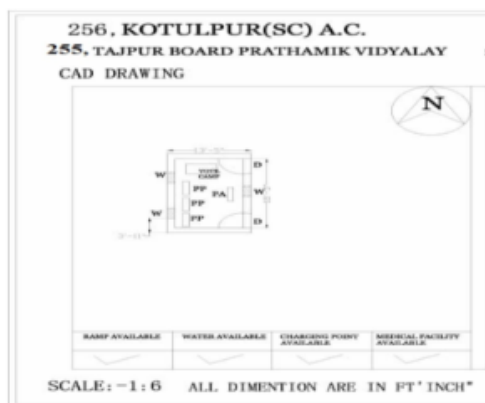

নির্বাচক নিবন্ধন আধিকারিকের স্বাক্ষর

Nazri Naksha

Google Map View

Polling Station Building Front View

Polling Station Front View

Cad View

Key MAP View

বিধানসভা নির্বাচনক্ষেত্রের নং, নাম : 256-কোডুলপুর
ভাগ নং, নাম : 1-ভাজপুর মৌজার পূর্বপাড়া,ব্রাহ্মনপাড়া,পাঠানচক