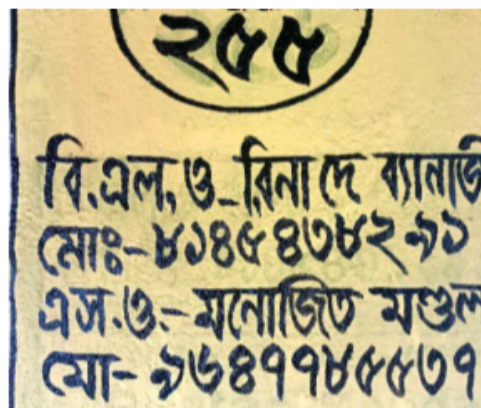

নির্বাচক নিবন্ধন আধিকারিকের স্বাক্ষর

Nazri Naksha

Google Map View

Polling Station Building Front View

Polling Station Front View

Cad View

Key MAP View

বিধানসভা নির্বাচনক্ষেত্রের নং, নাম : 256-কোডুলপুর
ভাগ নং, নাম : 1-ভাজপুর মৌজার পূর্বপাড়া,ব্রাহ্মনপাড়া,পাঠানচক