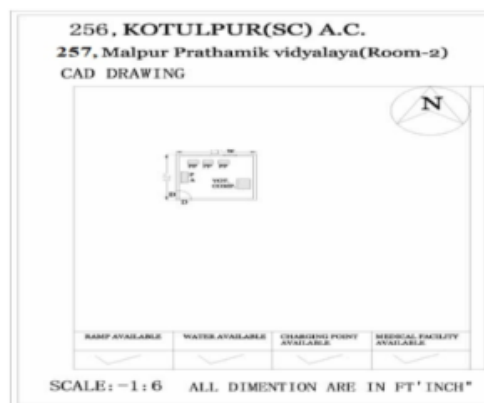

নির্বাচক নিবন্ধন আধিকারিকের স্বাক্ষর

Nazri Naksha

Google Map View

Polling Station Building Front View

Polling Station Front View

Cad View

Key MAP View

1 নাম : কল্পনা ব্যানার্জী স্বামীর নাম : স্বপন ব্যানার্জী বাড়ির নং : n0244 বয়স : 63 লিঙ্গ : মহিলা	BHV1453257 ফটো উপলব্ধ	2 নাম : রবিপদ অধিকারী পিতার নাম : নন্দদুলাল অধিকারী বাড়ির নং : n0001 বয়স : 64 লিঙ্গ : পুরুষ	BHV1451673 ফটো উপলব্ধ	3 নাম : বৃন্দা অধিকারী স্বামীর নাম : রবিপদ অধিকারী বাড়ির নং : n0001 বয়স : 57 লিঙ্গ : মহিলা	BHV1451665 ফটো উপলব্ধ
4 নাম : অশোক অধিকারী পিতার নাম : ননীগোপাল অধিকারী বাড়ির নং : n0048 বয়স : 59 লিঙ্গ : পুরুষ	NRZ2156347 ফটো উপলব্ধ	5 নাম : মনোজিৎ অধিকারী পিতার নাম : রবিপদ অধিকারী বাড়ির নং : n0001 বয়স : 35 লিঙ্গ : পুরুষ	NRZ1202563 ফটো উপলব্ধ	6 নাম : মিঠু অধিকারী স্বামীর নাম : অশোক অধিকারী বাড়ির নং : n0048 বয়স : 54 লিঙ্গ : মহিলা	NRZ2156339 ফটো উপলব্ধ
7 নাম : রাজেশ অধিকারী পিতার নাম : আশোক অধিকারী বাড়ির নং : n0048 বয়স : 27 লিঙ্গ : পুরুষ	NRZ1915099 ফটো উপলব্ধ	8 নাম : সুমনা অধিকারী স্বামীর নাম : মনোজিৎ অধিকারী বাড়ির নং : n0001 বয়স : 28 লিঙ্গ : মহিলা	NRZ1976638 ফটো উপলব্ধ	9 নাম : সমীর কুমার আইচ পিতার নাম : রতন আইচ বাড়ির নং : n0049 বয়স : 43 লিঙ্গ : পুরুষ	BHV1635796 ফটো উপলব্ধ
10 নাম : রিঙ্কু রানী আইচ স্বামীর নাম : সমীর আইচ বাড়ির নং : n0049 বয়স : 39 লিঙ্গ : মহিলা	BHV2603496 ফটো উপলব্ধ	11 নাম : মালা ভট্টাচার্য্য স্বামীর নাম : অরিজিৎ ভট্টাচার্য্য বাড়ির নং : n0049 বয়স : 26 লিঙ্গ : মহিলা	NRZ2062313 ফটো উপলব্ধ	12 নাম : অরিজিৎ ভট্টাচার্য্য পিতার নাম : কেশব ভট্টাচার্য্য বাড়ির নং : n0049 বয়স : 29 লিঙ্গ : পুরুষ	ANS2064871 ফটো উপলব্ধ
13 নাম : মৌসুমী ভট্টাচার্য্য স্বামীর নাম : কেশব ভট্টাচার্য্য বাড়ির নং : n0049 বয়স : 49 লিঙ্গ : মহিলা	NRZ2062321 ফটো উপলব্ধ	14 নাম : ইন্দ্রজিৎ ভট্টাচার্য্য পিতার নাম : কেশব ভট্টাচার্য্য বাড়ির নং : n0049 বয়স : 32 লিঙ্গ : পুরুষ	ANS1683531 ফটো উপলব্ধ	15 নাম : রেখা আইচ স্বামীর নাম : রতন আইচ বাড়ির নং : n0049 বয়স : 69 লিঙ্গ : মহিলা	NRZ2155596 ফটো উপলব্ধ
16 নাম : রতন আইচ পিতার নাম : সূর্য্য কুমার আইচ বাড়ির নং : n0049 বয়স : 86 লিঙ্গ : পুরুষ	NRZ2155588 ফটো উপলব্ধ	17 নাম : সৌম্যজিৎ আইচ পিতার নাম : সমীর কুমার আইচ বাড়ির নং : এন0049 বয়স : 22 লিঙ্গ : পুরুষ	NRZ2347946 ফটো উপলব্ধ	18 নাম : কেশব ভট্টাচার্য্য অন্যান্য : মৌসুমী ভট্টাচার্য্য বাড়ির নং : n0049 বয়স : 52 লিঙ্গ : পুরুষ	NRZ2409977 ফটো উপলব্ধ
19 নাম : শুভ আদক মায়ের নাম : মিঠু আদক বাড়ির নং : এন0168 বয়স : 25 লিঙ্গ : পুরুষ	NRZ2266278 ফটো উপলব্ধ	20 নাম : মিঠু আদক স্বামীর নাম : সনৎ আদক বাড়ির নং : n0168 বয়স : 49 লিঙ্গ : মহিলা	NRZ1089853 ফটো উপলব্ধ	21 নাম : গীতারানী কুণ্ডু স্বামীর নাম : অনিল কুণ্ডু বাড়ির নং : n0007 বয়স : 77 লিঙ্গ : মহিলা	WB/36/254/264094 ফটো উপলব্ধ
22 নাম : কাজল কুমার কুণ্ডু পিতার নাম : অনিল কুমার কুণ্ডু বাড়ির নং : n0007 বয়স : 57 লিঙ্গ : পুরুষ	WB/36/254/264860 ফটো উপলব্ধ	23 নাম : সধিষ্ঠতা কুণ্ডু স্বামীর নাম : কাজলকুমার কুণ্ডু বাড়ির নং : n0007 বয়স : 45 লিঙ্গ : মহিলা	BHV1451798 ফটো উপলব্ধ	24 নাম : অভিষেক কুণ্ডু পিতার নাম : প্রভাকর কুণ্ডু বাড়ির নং : n0008 বয়স : 38 লিঙ্গ : পুরুষ	BHV2606044 ফটো উপলব্ধ
25 নাম : গৌরাজ মোহন কুণ্ডু পিতার নাম : নবগোপাল কুণ্ডু বাড়ির নং : n0064 বয়স : 69 লিঙ্গ : পুরুষ	BHV1451822 ফটো উপলব্ধ	26 নাম : মধুমিতা কুণ্ডু স্বামীর নাম : গৌরাজ কুণ্ডু বাড়ির নং : n0064 বয়স : 55 লিঙ্গ : মহিলা	BHV1451871 ফটো উপলব্ধ	27 নাম : পূজা কুণ্ডু পিতার নাম : গৌরাজ কুণ্ডু বাড়ির নং : n0064 বয়স : 29 লিঙ্গ : মহিলা	NRZ1751825 ফটো উপলব্ধ
28 নাম : বাসন্তী কুণ্ডু স্বামীর নাম : লক্ষ্মীনারায়ন কুণ্ডু বাড়ির নং : n0237 বয়স : 46 লিঙ্গ : মহিলা	FWC2292233 ফটো উপলব্ধ	29 নাম : প্রীতম কুণ্ডু পিতার নাম : কাজল কুণ্ডু বাড়ির নং : n0007 বয়স : 26 লিঙ্গ : পুরুষ	NRZ2062347 ফটো উপলব্ধ	30 নাম : সনৎ কুমার কুণ্ডু পিতার নাম : বিষ্ণুপদ কুণ্ডু বাড়ির নং : n0250 বয়স : 55 লিঙ্গ : পুরুষ	NRZ2156891 ফটো উপলব্ধ