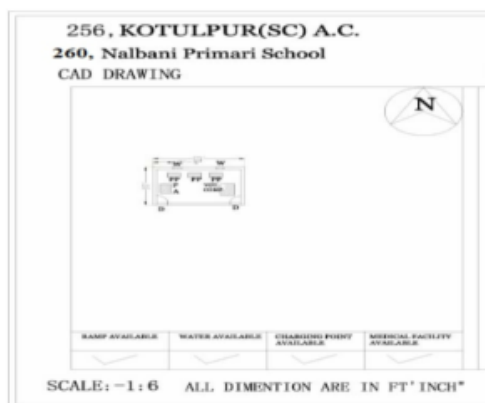

নির্বাচক নিবন্ধন আধিকারিকের স্বাক্ষর

Nazri Naksha

Google Map View

Polling Station Building Front View

Polling Station Front View

Cad View

Key MAP View

1	NRZ2048023	নাম : শর্মিষ্ঠা কোলে ঘোষ স্বামীর নাম: রামপ্রসাদ ঘোষ বাড়ির নং : n0000 বয়স : 34 লিঙ্গ : মহিলা	ফটো উপলব্ধ	2	NRZ2067957	নাম : রেনুকা খাঁ স্বামীর নাম: মিন্টুন খাঁ বাড়ির নং : n0102 বয়স : 26 লিঙ্গ : মহিলা	ফটো উপলব্ধ	3	NRZ2046977	নাম : নির্মল খাঁ পিতার নাম: শ্রীকান্ত খাঁ বাড়ির নং : n0105 বয়স : 26 লিঙ্গ : পুরুষ	ফটো উপলব্ধ
4	WB/36/254/270528	নাম : পদ্মা গায়েন স্বামীর নাম: নিতাই গায়েন বাড়ির নং : n0066 বয়স : 69 লিঙ্গ : মহিলা	ফটো উপলব্ধ	5	WB/36/254/270624	নাম : তুষার গায়েন পিতার নাম: নিতাই গায়েন বাড়ির নং : n0066 বয়স : 54 লিঙ্গ : পুরুষ	ফটো উপলব্ধ	6	WB/36/254/270687	নাম : আদরী গায়েন স্বামীর নাম: তুষার গায়েন বাড়ির নং : n0066 বয়স : 49 লিঙ্গ : মহিলা	ফটো উপলব্ধ
7	NRZ1333111	নাম : সুলেখা গায়েন স্বামীর নাম: শ্যামসুন্দর গায়েন বাড়ির নং : n0067 বয়স : 43 লিঙ্গ : মহিলা	ফটো উপলব্ধ	8	NRZ1101997	নাম : শ্যামসুন্দর গায়েন পিতার নাম: নিমাই চন্দ্র গায়েন বাড়ির নং : n0067 বয়স : 42 লিঙ্গ : পুরুষ	ফটো উপলব্ধ	9	WB/36/254/270400	নাম : পৌর গায়েন পিতার নাম: কালিপদ গায়েন বাড়ির নং : n0068 বয়স : 68 লিঙ্গ : পুরুষ	ফটো উপলব্ধ
10	WB/36/254/270692	নাম : গীতা গায়েন স্বামীর নাম: পৌর গায়েন বাড়ির নং : n0068 বয়স : 65 লিঙ্গ : মহিলা	ফটো উপলব্ধ	11	WB/36/254/270569	নাম : মমতা গায়েন স্বামীর নাম: বলাই গায়েন বাড়ির নং : n0069 বয়স : 61 লিঙ্গ : মহিলা	ফটো উপলব্ধ	12	NRZ1393776	নাম : রূপ কুমার গায়েন পিতার নাম: বলাই গায়েন বাড়ির নং : n0069 বয়স : 34 লিঙ্গ : পুরুষ	ফটো উপলব্ধ
13	WB/36/254/270397	নাম : নবকুমার গায়েন পিতার নাম: কালীপদ গায়েন বাড়ির নং : n0069 বয়স : 53 লিঙ্গ : পুরুষ	ফটো উপলব্ধ	14	WB/36/254/270690	নাম : চাঁপা গায়েন স্বামীর নাম: নবকুমার গায়েন বাড়ির নং : n0069 বয়স : 51 লিঙ্গ : মহিলা	ফটো উপলব্ধ	15	WB/36/254/270073	নাম : নিতাই গায়েন পিতার নাম: কালীপদ গায়েন বাড়ির নং : n0066 বয়স : 73 লিঙ্গ : পুরুষ	ফটো উপলব্ধ
16	NRZ1393610	নাম : মিঠু পাল(গায়েন) পিতার নাম: পৌর গায়েন বাড়ির নং : n0068 বয়স : 46 লিঙ্গ : মহিলা	ফটো উপলব্ধ	17	WB/36/254/270511	নাম : মালতী গায়েন স্বামীর নাম: নিমাই গায়েন বাড়ির নং : n0067 বয়স : 66 লিঙ্গ : মহিলা	ফটো উপলব্ধ	18	WB/36/254/270320	নাম : নিমাই গায়েন পিতার নাম: কালীপদ গায়েন বাড়ির নং : n0067 বয়স : 70 লিঙ্গ : পুরুষ	ফটো উপলব্ধ
19	NRZ1457399	নাম : পিউ নন্দী স্বামীর নাম: দুলাল চন্দ্র নন্দী বাড়ির নং : n0069 বয়স : 33 লিঙ্গ : মহিলা	ফটো উপলব্ধ	20	BHV2604320	নাম : দুলাল চন্দ্র নন্দী পিতার নাম: গোপাল চন্দ্র নন্দী বাড়ির নং : n0069 বয়স : 40 লিঙ্গ : পুরুষ	ফটো উপলব্ধ	21	NRZ1671924	নাম : অরূপ গায়েন পিতার নাম: নবকুমার গায়েন বাড়ির নং : n0069 বয়স : 30 লিঙ্গ : পুরুষ	ফটো উপলব্ধ
22	NRZ2170173	নাম : সারদা পাল মায়ের নাম: মিঠু পাল বাড়ির নং : n0068 বয়স : 25 লিঙ্গ : মহিলা	ফটো উপলব্ধ	23	NRZ2157758	নাম : বলাই গায়েন পিতার নাম: কালিপদ গায়েন বাড়ির নং : n0069 বয়স : 55 লিঙ্গ : পুরুষ	ফটো উপলব্ধ	24	NRZ2047074	নাম : অমিত গায়েন পিতার নাম: তুষার গায়েন বাড়ির নং : n0066 বয়স : 26 লিঙ্গ : পুরুষ	ফটো উপলব্ধ
25	NRZ2047173	নাম : স্বরূপ গায়েন পিতার নাম: নবকুমার গায়েন বাড়ির নং : n0069 বয়স : 26 লিঙ্গ : পুরুষ	ফটো উপলব্ধ	26	NRZ2349041	নাম : প্রিয়ঙ্কা গায়েন স্বামীর নাম: স্বরূপ গায়েন বাড়ির নং : এন0069 বয়স : 22 লিঙ্গ : মহিলা	ফটো উপলব্ধ	27	NRZ2321925	নাম : মল্লিকা চৌধুরী পিতার নাম: উদয়মনি চৌধুরী বাড়ির নং : এন0066 বয়স : 23 লিঙ্গ : মহিলা	ফটো উপলব্ধ
28	NRZ2241032	নাম : চায়না পাত্র পিতার নাম: সুপ্রভাত পাত্র বাড়ির নং : 22 বয়স : 24 লিঙ্গ : মহিলা	ফটো উপলব্ধ	29	WSU1955772	নাম : শিল্পা ঘোষ স্বামীর নাম: তাপস ঘোষ বাড়ির নং : এন0143 বয়স : 27 লিঙ্গ : মহিলা	ফটো উপলব্ধ	30	NRZ2046993	নাম : আভিজিৎ ঘোষ পিতার নাম: জয়দেব ঘোষ বাড়ির নং : n0151 বয়স : 25 লিঙ্গ : পুরুষ	ফটো উপলব্ধ