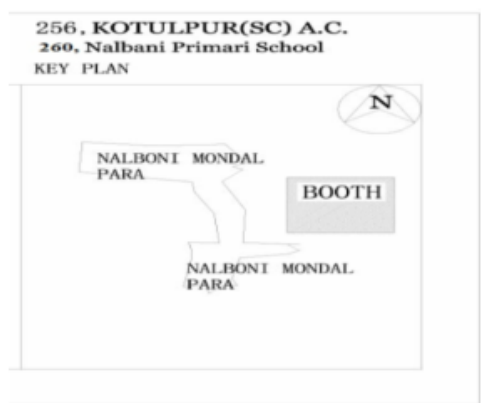

নির্বাচক নিবন্ধন আধিকারিকের স্বাক্ষর

Nazri Naksha

Google Map View

Polling Station Building Front View

Polling Station Front View

Cad View

Key MAP View

1	NRZ2048023	নাম : শর্মিষ্ঠা কোলে ঘোষ স্বামীর নাম: রামপ্রসাদ ঘোষ বাড়ির নং : n0000 বয়স : 34 লিঙ্গ : মহিলা	ফটো উপলব্ধ	2	NRZ2067957	নাম : রেনুকা খাঁ স্বামীর নাম: মিন্টুন খাঁ বাড়ির নং : n0102 বয়স : 26 লিঙ্গ : মহিলা	ফটো উপলব্ধ	3	NRZ2046977	নাম : নির্মল খাঁ পিতার নাম: শ্রীকান্ত খাঁ বাড়ির নং : n0105 বয়স : 26 লিঙ্গ : পুরুষ	ফটো উপলব্ধ
4	WB/36/254/270528	নাম : পদ্মা গায়েন স্বামীর নাম: নিতাই গায়েন বাড়ির নং : n0066 বয়স : 69 লিঙ্গ : মহিলা	ফটো উপলব্ধ	5	WB/36/254/270624	নাম : তুষার গায়েন পিতার নাম: নিতাই গায়েন বাড়ির নং : n0066 বয়স : 54 লিঙ্গ : পুরুষ	ফটো উপলব্ধ	6	WB/36/254/270687	নাম : আদরী গায়েন স্বামীর নাম: তুষার গায়েন বাড়ির নং : n0066 বয়স : 49 লিঙ্গ : মহিলা	ফটো উপলব্ধ
7	NRZ1333111	নাম : সুলেখা গায়েন স্বামীর নাম: শ্যামসুন্দর গায়েন বাড়ির নং : n0067 বয়স : 43 লিঙ্গ : মহিলা	ফটো উপলব্ধ	8	NRZ1101997	নাম : শ্যামসুন্দর গায়েন পিতার নাম: নিমাই চন্দ্র গায়েন বাড়ির নং : n0067 বয়স : 42 লিঙ্গ : পুরুষ	ফটো উপলব্ধ	9	WB/36/254/270400	নাম : পৌর গায়েন পিতার নাম: কালিপদ গায়েন বাড়ির নং : n0068 বয়স : 68 লিঙ্গ : পুরুষ	ফটো উপলব্ধ
10	WB/36/254/270692	নাম : গীতা গায়েন স্বামীর নাম: পৌর গায়েন বাড়ির নং : n0068 বয়স : 65 লিঙ্গ : মহিলা	ফটো উপলব্ধ	11	WB/36/254/270569	নাম : মমতা গায়েন স্বামীর নাম: বলাই গায়েন বাড়ির নং : n0069 বয়স : 61 লিঙ্গ : মহিলা	ফটো উপলব্ধ	12	NRZ1393776	নাম : রূপ কুমার গায়েন পিতার নাম: বলাই গায়েন বাড়ির নং : n0069 বয়স : 34 লিঙ্গ : পুরুষ	ফটো উপলব্ধ
13	WB/36/254/270397	নাম : নবকুমার গায়েন পিতার নাম: কালীপদ গায়েন বাড়ির নং : n0069 বয়স : 53 লিঙ্গ : পুরুষ	ফটো উপলব্ধ	14	WB/36/254/270690	নাম : চাঁপা গায়েন স্বামীর নাম: নবকুমার গায়েন বাড়ির নং : n0069 বয়স : 51 লিঙ্গ : মহিলা	ফটো উপলব্ধ	15	WB/36/254/270073	নাম : নিতাই গায়েন পিতার নাম: কালীপদ গায়েন বাড়ির নং : n0066 বয়স : 73 লিঙ্গ : পুরুষ	ফটো উপলব্ধ
16	NRZ1393610	নাম : মিঠু পাল(গায়েন) পিতার নাম: পৌর গায়েন বাড়ির নং : n0068 বয়স : 46 লিঙ্গ : মহিলা	ফটো উপলব্ধ	17	WB/36/254/270511	নাম : মালতী গায়েন স্বামীর নাম: নিমাই গায়েন বাড়ির নং : n0067 বয়স : 66 লিঙ্গ : মহিলা	ফটো উপলব্ধ	18	WB/36/254/270320	নাম : নিমাই গায়েন পিতার নাম: কালীপদ গায়েন বাড়ির নং : n0067 বয়স : 70 লিঙ্গ : পুরুষ	ফটো উপলব্ধ
19	NRZ1457399	নাম : পিউ নন্দী স্বামীর নাম: দুলাল চন্দ্র নন্দী বাড়ির নং : n0069 বয়স : 33 লিঙ্গ : মহিলা	ফটো উপলব্ধ	20	BHV2604320	নাম : দুলাল চন্দ্র নন্দী পিতার নাম: গোপাল চন্দ্র নন্দী বাড়ির নং : n0069 বয়স : 40 লিঙ্গ : পুরুষ	ফটো উপলব্ধ	21	NRZ1671924	নাম : অরূপ গায়েন পিতার নাম: নবকুমার গায়েন বাড়ির নং : n0069 বয়স : 30 লিঙ্গ : পুরুষ	ফটো উপলব্ধ
22	NRZ2170173	নাম : সারদা পাল মায়ের নাম: মিঠু পাল বাড়ির নং : n0068 বয়স : 25 লিঙ্গ : মহিলা	ফটো উপলব্ধ	23	NRZ2157758	নাম : বলাই গায়েন পিতার নাম: কালিপদ গায়েন বাড়ির নং : n0069 বয়স : 55 লিঙ্গ : পুরুষ	ফটো উপলব্ধ	24	NRZ2047074	নাম : অমিত গায়েন পিতার নাম: তুষার গায়েন বাড়ির নং : n0066 বয়স : 26 লিঙ্গ : পুরুষ	ফটো উপলব্ধ
25	NRZ2047173	নাম : স্বরূপ গায়েন পিতার নাম: নবকুমার গায়েন বাড়ির নং : n0069 বয়স : 26 লিঙ্গ : পুরুষ	ফটো উপলব্ধ	26	NRZ2349041	নাম : প্রিয়ঙ্কা গায়েন স্বামীর নাম: স্বরূপ গায়েন বাড়ির নং : এন0069 বয়স : 22 লিঙ্গ : মহিলা	ফটো উপলব্ধ	27	NRZ2321925	নাম : মল্লিকা চৌধুরী পিতার নাম: উদয়মনি চৌধুরী বাড়ির নং : এন0066 বয়স : 23 লিঙ্গ : মহিলা	ফটো উপলব্ধ
28	NRZ2241032	নাম : চায়না পাত্র পিতার নাম: সুপ্রভাত পাত্র বাড়ির নং : 22 বয়স : 24 লিঙ্গ : মহিলা	ফটো উপলব্ধ	29	WSU1955772	নাম : শিল্পা ঘোষ স্বামীর নাম: তাপস ঘোষ বাড়ির নং : এন0143 বয়স : 27 লিঙ্গ : মহিলা	ফটো উপলব্ধ	30	NRZ2046993	নাম : আভিজিৎ ঘোষ পিতার নাম: জয়দেব ঘোষ বাড়ির নং : n0151 বয়স : 25 লিঙ্গ : পুরুষ	ফটো উপলব্ধ