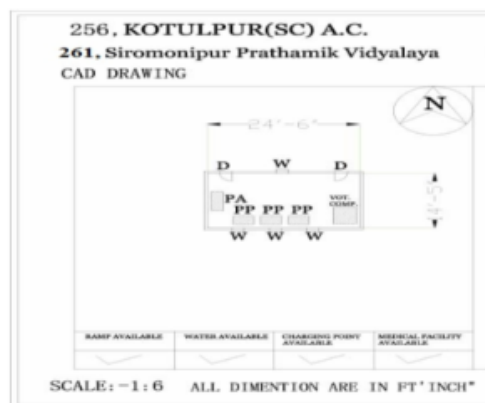

নির্বাচক নিবন্ধন আধিকারিকের স্বাক্ষর

Nazri Naksha

Google Map View

Polling Station Building Front View

Polling Station Front View

Cad View

Key MAP View

বিধানসভা নির্বাচনক্ষেত্রের নং, নাম : 256-কোতুলপুর
ভাগ নং, নাম : 1-কুফনগর, গায়েনপাড়া, মোল্লাপাড়া, মল্লিকপাড়া