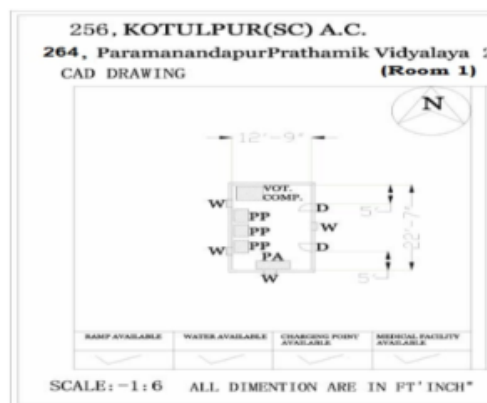

নির্বাচক নিবন্ধন আধিকারিকের স্বাক্ষর

Nazri Naksha

Google Map View

Polling Station Building Front View

Polling Station Front View

Cad View

Key MAP View

1 নাম : সুকুর আলি মিদ্যা পিতার নাম: ইয়ার আলি মিদ্যা বাড়ির নং : n0005 বয়স : 43 লিঙ্গ : পুরুষ	BHV1637693 ফটো উপলব্ধ	2 নাম : সাইফুল বিবি মিদ্যা স্বামীর নাম: সুকুর আলি মিদ্যা বাড়ির নং : n0005 বয়স : 36 লিঙ্গ : মহিলা	NRZ1355320 ফটো উপলব্ধ	3 নাম : মোহাম্মদ সাকিরুল ইসলাম মল্লিক পিতার নাম: গিয়াসুদ্দিন মল্লিক বাড়ির নং : এন00150 বয়স : 22 লিঙ্গ : পুরুষ	NRZ2410348 ফটো উপলব্ধ
4 নাম : সাবিরুল্লা খান পিতার নাম: ইব্রাহিম খান বাড়ির নং : 126 বয়স : 24 লিঙ্গ : পুরুষ	NRZ2269801 ফটো উপলব্ধ	5 নাম : সারজমুন বিবি স্বামীর নাম: সানসার খাঁ বাড়ির নং : n0185 বয়স : 39 লিঙ্গ : মহিলা	NRZ1458652 ফটো উপলব্ধ	6 নাম : দেল মদমাদ খাঁ পিতার নাম: আলি হোসেন খাঁ বাড়ির নং : n0149 বয়স : 30 লিঙ্গ : পুরুষ	NRZ1753912 ফটো উপলব্ধ
7 নাম : রহিম বিবি স্বামীর নাম: জামমহমাদ খাঁ বাড়ির নং : n0189 বয়স : 29 লিঙ্গ : মহিলা	NRZ2059525 ফটো উপলব্ধ	8 নাম : জেলেকা বিবি স্বামীর নাম: জরজিস আলি খাঁ বাড়ির নং : n0185 বয়স : 48 লিঙ্গ : মহিলা	BHV1635960 ফটো উপলব্ধ	9 নাম : হাসিবুল আলি খাঁ পিতার নাম: সুকুর আলি খাঁ বাড়ির নং : N0125 বয়স : 26 লিঙ্গ : পুরুষ	NRZ2059095 ফটো উপলব্ধ
10 নাম : সানহারা বিবি খাঁ স্বামীর নাম: সাজাহান আলি খান বাড়ির নং : n0149 বয়স : 30 লিঙ্গ : মহিলা	NRZ2059517 ফটো উপলব্ধ	11 নাম : জরজিস আলি খাঁ পিতার নাম: মনসুর খাঁ বাড়ির নং : n0185 বয়স : 56 লিঙ্গ : পুরুষ	WB/36/254/279020 ফটো উপলব্ধ	12 নাম : আসার আলি খাঁ মায়ের নাম: সালেমা বিবি খাঁ বাড়ির নং : n0185 বয়স : 37 লিঙ্গ : পুরুষ	NRZ1354786 ফটো উপলব্ধ
13 নাম : সানসার খাঁ পিতার নাম: মনসুর খাঁ বাড়ির নং : n0185 বয়স : 43 লিঙ্গ : পুরুষ	BHV1640150 ফটো উপলব্ধ	14 নাম : সাালেমনবিবি খাঁ স্বামীর নাম: মনসুর খাঁ বাড়ির নং : n0185 বয়স : 78 লিঙ্গ : মহিলা	WB/36/254/279022 ফটো উপলব্ধ	15 নাম : সাইফুল্লা খাঁ পিতার নাম: সফেদ আলি খাঁ বাড়ির নং : n0160 বয়স : 31 লিঙ্গ : পুরুষ	NRZ1566116 ফটো উপলব্ধ
16 নাম : ইবাদুল্লা খাঁ পিতার নাম: সফেদ আলী খাঁ বাড়ির নং : n0160 বয়স : 32 লিঙ্গ : পুরুষ	NRZ1566082 ফটো উপলব্ধ	17 নাম : আসমীরা সুলতান খাঁ পিতার নাম: কাজেম আলি খাঁ বাড়ির নং : n0148 বয়স : 35 লিঙ্গ : পুরুষ	NRZ1394204 ফটো উপলব্ধ	18 নাম : সাদেকাবিবি খাঁ স্বামীর নাম: শওকৎ খাঁ বাড়ির নং : n0125 বয়স : 88 লিঙ্গ : মহিলা	WB/36/254/279105 ফটো উপলব্ধ
19 নাম : বলি বিবি স্বামীর নাম: রমজান আলি খান বাড়ির নং : n0160 বয়স : 33 লিঙ্গ : মহিলা	NRZ1566132 ফটো উপলব্ধ	20 নাম : নৌসেনারা বিবি খাঁ স্বামীর নাম: ফরিদ খাঁ বাড়ির নং : n0160 বয়স : 36 লিঙ্গ : মহিলা	NRZ1355023 ফটো উপলব্ধ	21 নাম : ফরিদ খাঁ পিতার নাম: সবুর আলি খাঁ বাড়ির নং : n0160 বয়স : 35 লিঙ্গ : পুরুষ	NRZ1354760 ফটো উপলব্ধ
22 নাম : বেছলা বিবি খাঁ স্বামীর নাম: সরিফুদ্দিন খাঁ বাড়ির নং : n0160 বয়স : 36 লিঙ্গ : মহিলা	NRZ1354901 ফটো উপলব্ধ	23 নাম : সরিফুদ্দিন খাঁ পিতার নাম: সবুর আলি খাঁ বাড়ির নং : n0160 বয়স : 35 লিঙ্গ : পুরুষ	NRZ1354745 ফটো উপলব্ধ	24 নাম : রমজান আলি খাঁ পিতার নাম: সবুর আলি খাঁ বাড়ির নং : n0160 বয়স : 35 লিঙ্গ : পুরুষ	BHV2177665 ফটো উপলব্ধ
25 নাম : লাইলী বিবি খাঁ স্বামীর নাম: ওসমান আলি খাঁ বাড়ির নং : n0149 বয়স : 35 লিঙ্গ : মহিলা	NRZ1355197 ফটো উপলব্ধ	26 নাম : ওসমান আলি খাঁ পিতার নাম: আলি হোসেন খাঁ বাড়ির নং : n0149 বয়স : 36 লিঙ্গ : পুরুষ	NRZ1354679 ফটো উপলব্ধ	27 নাম : জাকীরহোসেন খাঁ পিতার নাম: দুলাল খাঁ বাড়ির নং : n0149 বয়স : 53 লিঙ্গ : পুরুষ	WB/36/254/279004 ফটো উপলব্ধ
28 নাম : আনারজান খাঁ স্বামীর নাম: দুলাল খাঁ বাড়ির নং : n0149 বয়স : 73 লিঙ্গ : মহিলা	WB/36/254/279006 ফটো উপলব্ধ	29 নাম : সরিফা বিবি খাঁ স্বামীর নাম: সুকুর আলি খাঁ বাড়ির নং : n0125 বয়স : 43 লিঙ্গ : মহিলা	BHV1636380 ফটো উপলব্ধ	30 নাম : সাজান আলি খাঁ পিতার নাম: দুলাল খাঁ বাড়ির নং : n0149 বয়স : 38 লিঙ্গ : পুরুষ	NRZ1354448 ফটো উপলব্ধ