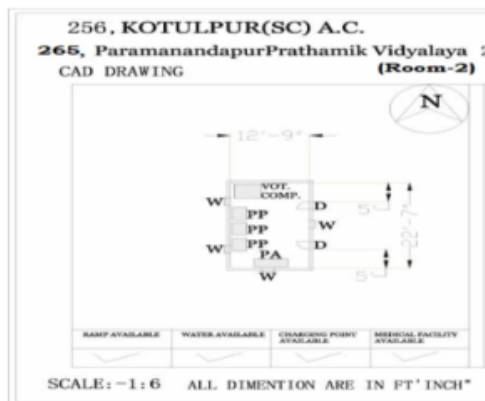

নির্বাচক নিবন্ধন আধিকারিকের স্বাক্ষর

Nazri Naksha

Google Map View

Polling Station Building Front View

Polling Station Front View

Cad View

Key MAP View

1	ZNT0919662	নাম : শেফালী বেগম স্বামীর নাম: মদমাদ আব্দুল সত্তার আলি মিদ্যা বাড়ির নং : n0207 বয়স : 80 লিঙ্গ : মহিলা	ফটো উপলব্ধ	2	NRZ2059434	নাম : আসমা বিবি মণ্ডল স্বামীর নাম: সরফুদ্দিন মন্ডল বাড়ির নং : n0130 বয়স : 28 লিঙ্গ : মহিলা	ফটো উপলব্ধ	3	NRZ2269462	নাম : নাসিমা বিবি স্বামীর নাম: মহিরুদ্দিন মন্ডল বাড়ির নং : এন0130 বয়স : 24 লিঙ্গ : মহিলা	ফটো উপলব্ধ
4	NRZ2059608	নাম : সেলিমা বিবি মণ্ডল স্বামীর নাম: রুলিয়ার রহমান মণ্ডল বাড়ির নং : n0130 বয়স : 30 লিঙ্গ : মহিলা	ফটো উপলব্ধ	5	NRZ1846047	নাম : রওসনাবা বিবি স্বামীর নাম: মজিবর রহমান মণ্ডল বাড়ির নং : n0130 বয়স : 32 লিঙ্গ : মহিলা	ফটো উপলব্ধ	6	NRZ1458645	নাম : বিজলী বিবি স্বামীর নাম: আজিবুর আলি মিদ্যা বাড়ির নং : n0192 বয়স : 38 লিঙ্গ : মহিলা	ফটো উপলব্ধ
7	NRZ1771492	নাম : সেখ মনিরুল আলি পিতার নাম: সেখ কাতিমিন আলি বাড়ির নং : n0180 বয়স : 30 লিঙ্গ : পুরুষ	ফটো উপলব্ধ	8	BHV2446904	নাম : আফসাহানারা বিবি স্বামীর নাম: সেখ ইব্রাহিম বাড়ির নং : n0180 বয়স : 45 লিঙ্গ : মহিলা	ফটো উপলব্ধ	9	NRZ2241586	নাম : সেখ ইব্রাহিম পিতার নাম: সেখ নজর আলি বাড়ির নং : n0180 বয়স : 50 লিঙ্গ : পুরুষ	ফটো উপলব্ধ
10	WB/36/254/279492	নাম : হাইজান সেখ স্বামীর নাম: নজরালী সেখ বাড়ির নং : n0180 বয়স : 82 লিঙ্গ : মহিলা	ফটো উপলব্ধ	11	WB/36/254/279481	নাম : কাতিমিন সেখ পিতার নাম: নজর সেখ বাড়ির নং : n0180 বয়স : 58 লিঙ্গ : পুরুষ	ফটো উপলব্ধ	12	NRZ1672971	নাম : নাজির আলি সেখ পিতার নাম: কাতিমিন সেখ বাড়ির নং : n0180 বয়স : 31 লিঙ্গ : পুরুষ	ফটো উপলব্ধ
13	NRZ1672781	নাম : সেখ মুরশেদ আলি পিতার নাম: সেখ নজর আলি বাড়ির নং : n0180 বয়স : 31 লিঙ্গ : পুরুষ	ফটো উপলব্ধ	14	NRZ1771484	নাম : সেখ মজির আলি পিতার নাম: সেখ কাতিমিন আলি বাড়ির নং : n0180 বয়স : 30 লিঙ্গ : পুরুষ	ফটো উপলব্ধ	15	NRZ1672955	নাম : আসমা খাতুন পিতার নাম: কাতিমিন আলি সেখ বাড়ির নং : n0180 বয়স : 31 লিঙ্গ : মহিলা	ফটো উপলব্ধ
16	NRZ2176253	নাম : বিলকিস বিবি স্বামীর নাম: সেখ মুরশেদ আলি বাড়ির নং : n0180 বয়স : 25 লিঙ্গ : মহিলা	ফটো উপলব্ধ	17	NRZ2269397	নাম : সারমিন বানু পিতার নাম: সেখ ইব্রাহিম বাড়ির নং : এন0180 বয়স : 23 লিঙ্গ : মহিলা	ফটো উপলব্ধ	18	NRZ2430304	নাম : খাদিজা খাতুন স্বামীর নাম: সেখ মজির আলি বাড়ির নং : এন0180 বয়স : 21 লিঙ্গ : মহিলা	ফটো উপলব্ধ
19	NRZ1394238	নাম : আশাজুল খাঁ পিতার নাম: কাজেম খাঁ বাড়ির নং : n0148 বয়স : 32 লিঙ্গ : পুরুষ	ফটো উপলব্ধ	20	NRZ2174068	নাম : শোভনহারা বিবি খাঁ স্বামীর নাম: শাহরুক খাঁ বাড়ির নং : n0030 বয়স : 26 লিঙ্গ : মহিলা	ফটো উপলব্ধ	21	NRZ1672914	নাম : নার্গিস পারভিন খাঁ স্বামীর নাম: মহম্মদ হানিফ আলি খাঁ বাড়ির নং : n0125 বয়স : 31 লিঙ্গ : মহিলা	ফটো উপলব্ধ
22	NRZ2163855	নাম : মকবুল আলি খান পিতার নাম: নুর আলি খান বাড়ির নং : n0111 বয়স : 28 লিঙ্গ : পুরুষ	ফটো উপলব্ধ	23	NRZ2163863	নাম : মোস্তরা বিবি স্বামীর নাম: মকবুল আলি খান বাড়ির নং : n0111 বয়স : 26 লিঙ্গ : মহিলা	ফটো উপলব্ধ	24	NRZ2152460	নাম : নুরলী খাঁ পিতার নাম: গেনী খাঁ বাড়ির নং : n0111 বয়স : 69 লিঙ্গ : পুরুষ	ফটো উপলব্ধ
25	NRZ1967322	নাম : জোহুর আলি খান পিতার নাম: জাকির খাঁ বাড়ির নং : n0029 বয়স : 26 লিঙ্গ : পুরুষ	ফটো উপলব্ধ	26	NRZ2159317	নাম : খাঁ মণিহার বিবি স্বামীর নাম: নীজামউদ্দীন খাঁ বাড়ির নং : n0145 বয়স : 55 লিঙ্গ : মহিলা	ফটো উপলব্ধ	27	BHV2177640	নাম : মজফফর খাঁ পিতার নাম: নুরলী খাঁ বাড়ির নং : n0111 বয়স : 42 লিঙ্গ : পুরুষ	ফটো উপলব্ধ
28	NRZ2240547	নাম : লজেনবিবি খাঁ স্বামীর নাম: নুরালি খাঁ বাড়ির নং : n0111 বয়স : 61 লিঙ্গ : মহিলা	ফটো উপলব্ধ	29	NRZ1845825	নাম : আইজুনা আলি খাঁ পিতার নাম: আনসুর আলি খাঁ বাড়ির নং : n0032 বয়স : 28 লিঙ্গ : পুরুষ	ফটো উপলব্ধ	30	NRZ1845940	নাম : তুহিনা বিবি খাঁ স্বামীর নাম: ইদবার আলি খাঁ বাড়ির নং : n0086 বয়স : 28 লিঙ্গ : মহিলা	ফটো উপলব্ধ