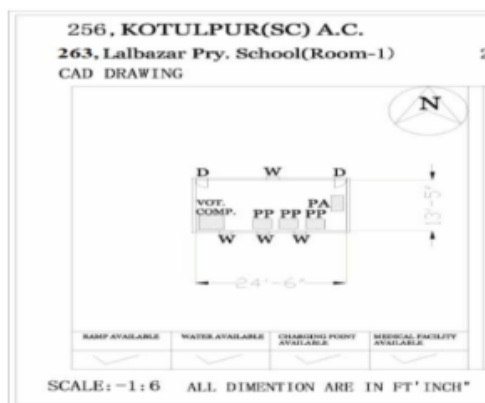

নির্বাচক নিবন্ধন আধিকারিকের স্বাক্ষর

Nazri Naksha

Google Map View

Polling Station Building Front View

Polling Station Front View

Cad View

Key MAP View

1 নাম : সুমনা খাতুন পিতার নাম: সেখ মহসীন আলি বাড়ির নং : এন০০৪৯ বয়স : 26 লিঙ্গ : মহিলা	NRZ2058733 ফটো উপলব্ধ	2 নাম : সামিয়া বিবি স্বামীর নাম: সেখ আইসেন আলি বাড়ির নং : n0049 বয়স : 49 লিঙ্গ : মহিলা	BHV1635598 ফটো উপলব্ধ	3 নাম : সাকিলা বিবি স্বামীর নাম: সেখ মহসিন আলি বাড়ির নং : এন0049 বয়স : 48 লিঙ্গ : মহিলা	NRZ2271542 ফটো উপলব্ধ
4 নাম : স্তপা খাতুন পিতার নাম: সেখ মহসিন আলি বাড়ির নং : এন0049 বয়স : 23 লিঙ্গ : মহিলা	NRZ2271021 ফটো উপলব্ধ	5 নাম : সেখ আইসেন আলি পিতার নাম: বাহারআলি সেখ বাড়ির নং : n0049 বয়স : 54 লিঙ্গ : পুরুষ	WB/36/254/276218 ফটো উপলব্ধ	6 নাম : প্রিয়াঙ্কা আশ স্বামীর নাম: শ্রীমন্ত আশ বাড়ির নং : এন0108 বয়স : 25 লিঙ্গ : মহিলা	NRZ2352128 ফটো উপলব্ধ
7 নাম : বিষ্ণুপ্রিয়া কাঁড়ি স্বামীর নাম: বাপন কাঁড়ি বাড়ির নং : এন0147 বয়স : 22 লিঙ্গ : মহিলা	NRZ2352094 ফটো উপলব্ধ	8 নাম : শ্রাবনী কাঁড়ি স্বামীর নাম: সৌমেন কাঁড়ি বাড়ির নং : n0144 বয়স : 26 লিঙ্গ : মহিলা	NRZ1967868 ফটো উপলব্ধ	9 নাম : টগরি কাঁড়ি স্বামীর নাম: কার্তিক কাঁড়ি বাড়ির নং : n0147 বয়স : 25 লিঙ্গ : মহিলা	NRZ2176782 ফটো উপলব্ধ
10 নাম : সমীর কোটাল পিতার নাম: হারু কোটাল বাড়ির নং : n0243 বয়স : 31 লিঙ্গ : পুরুষ	NRZ1673243 ফটো উপলব্ধ	11 নাম : বাবর খাঁ পিতার নাম: গোলাম কুদ্দুশ খাঁ বাড়ির নং : n0258 বয়স : 27 লিঙ্গ : পুরুষ	NRZ1916501 ফটো উপলব্ধ	12 নাম : মুকেশ খান পিতার নাম: আলেম খাঁ বাড়ির নং : n0012 বয়স : 32 লিঙ্গ : পুরুষ	NRZ1458884 ফটো উপলব্ধ
13 নাম : সুরেশ খাঁ পিতার নাম: আলেম খাঁ বাড়ির নং : n0012 বয়স : 37 লিঙ্গ : পুরুষ	NRZ1355833 ফটো উপলব্ধ	14 নাম : রাজেস আলি খাঁ পিতার নাম: আলেম খাঁ বাড়ির নং : n0012 বয়স : 42 লিঙ্গ : পুরুষ	BHV2447167 ফটো উপলব্ধ	15 নাম : আলেম খাঁ পিতার নাম: ইয়াকুব খাঁ বাড়ির নং : n0012 বয়স : 67 লিঙ্গ : পুরুষ	WB/36/254/276098 ফটো উপলব্ধ
16 নাম : মহঃ ইসমাইল খাঁ পিতার নাম: সান্তার আলি খাঁ বাড়ির নং : n0010 বয়স : 31 লিঙ্গ : পুরুষ	NRZ1566868 ফটো উপলব্ধ	17 নাম : তকদির খাঁ পিতার নাম: আল্লারাখা খাঁ বাড়ির নং : n0006 বয়স : 53 লিঙ্গ : পুরুষ	WB/36/254/276015 ফটো উপলব্ধ	18 নাম : আনহার বিবি খাঁ স্বামীর নাম: মইনুর খাঁ বাড়ির নং : n0005 বয়স : 53 লিঙ্গ : মহিলা	WB/36/254/276179 ফটো উপলব্ধ
19 নাম : রফিয়া বিবি স্বামীর নাম: আলেম খাঁ বাড়ির নং : n0012 বয়স : 61 লিঙ্গ : মহিলা	WB/36/254/276094 ফটো উপলব্ধ	20 নাম : সাবির আলি সেখ পিতার নাম: সেখ সাজেদ আলি বাড়ির নং : n0000 বয়স : 35 লিঙ্গ : পুরুষ	NRZ2058857 ফটো উপলব্ধ	21 নাম : আমির খান পিতার নাম: গোলাম কুদ্দুশ খান বাড়ির নং : এন০০৯৬ বয়স : 25 লিঙ্গ : পুরুষ	NRZ2058766 ফটো উপলব্ধ
22 নাম : কমারুল্লাহ গাজী খান স্বামীর নাম: আব্বাস আলি খান বাড়ির নং : n0068 বয়স : 30 লিঙ্গ : মহিলা	NRZ2163657 ফটো উপলব্ধ	23 নাম : ফিরোজ খাঁ পিতার নাম: হিকমৎ খাঁ বাড়ির নং : n0064 বয়স : 48 লিঙ্গ : পুরুষ	BHV2176709 ফটো উপলব্ধ	24 নাম : হিরুজদ্দিন খাঁ পিতার নাম: মজিদ খাঁ বাড়ির নং : n0046 বয়স : 50 লিঙ্গ : পুরুষ	WB/36/254/276354 ফটো উপলব্ধ
25 নাম : আমেনা বেগম খাঁ স্বামীর নাম: মজনু খাঁ বাড়ির নং : n0046 বয়স : 42 লিঙ্গ : মহিলা	BHV2447241 ফটো উপলব্ধ	26 নাম : লাজেমা খাঁ স্বামীর নাম: নয়সেদ খাঁ বাড়ির নং : n0045 বয়স : 63 লিঙ্গ : মহিলা	WB/36/254/276277 ফটো উপলব্ধ	27 নাম : ফিরদৌস আলি খান পিতার নাম: হাসেন আলি খান বাড়ির নং : n0048 বয়স : 27 লিঙ্গ : পুরুষ	NRZ1926237 ফটো উপলব্ধ
28 নাম : হাসিরা বিবি খাঁ স্বামীর নাম: জিয়াৎ খাঁ বাড়ির নং : n0064 বয়স : 56 লিঙ্গ : মহিলা	BHV1568435 ফটো উপলব্ধ	29 নাম : আব্বাস আলি খাঁ পিতার নাম: হাসেন আলি খাঁ বাড়ির নং : n0048 বয়স : 32 লিঙ্গ : পুরুষ	NRZ1566934 ফটো উপলব্ধ	30 নাম : সাবেরা খাঁ স্বামীর নাম: হাসেন খাঁ বাড়ির নং : n0048 বয়স : 60 লিঙ্গ : মহিলা	WB/36/254/276123 ফটো উপলব্ধ