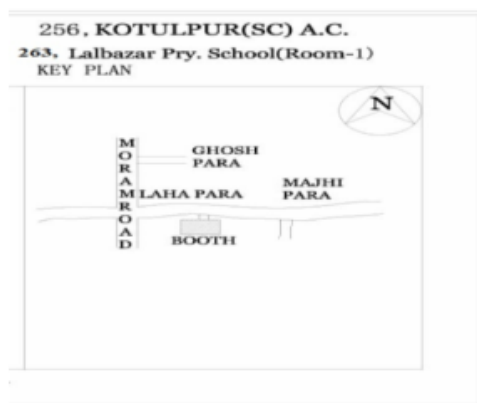

নির্বাচক নিবন্ধন আধিকারিকের স্বাক্ষর

Nazri Naksha

Google Map View

Polling Station Building Front View

Polling Station Front View

Cad View

Key MAP View

1 নাম : সুমনা খাতুন পিতার নাম: সেখ মহসীন আলি বাড়ির নং : এন০০৪৯ বয়স : 26 লিঙ্গ : মহিলা	NRZ2058733 ফটো উপলব্ধ	2 নাম : সামিয়া বিবি স্বামীর নাম: সেখ আইসেন আলি বাড়ির নং : n0049 বয়স : 49 লিঙ্গ : মহিলা	BHV1635598 ফটো উপলব্ধ	3 নাম : সাকিলা বিবি স্বামীর নাম: সেখ মহসিন আলি বাড়ির নং : এন0049 বয়স : 48 লিঙ্গ : মহিলা	NRZ2271542 ফটো উপলব্ধ
4 নাম : স্তপা খাতুন পিতার নাম: সেখ মহসিন আলি বাড়ির নং : এন0049 বয়স : 23 লিঙ্গ : মহিলা	NRZ2271021 ফটো উপলব্ধ	5 নাম : সেখ আইসেন আলি পিতার নাম: বাহারআলি সেখ বাড়ির নং : n0049 বয়স : 54 লিঙ্গ : পুরুষ	WB/36/254/276218 ফটো উপলব্ধ	6 নাম : প্রিয়াঙ্কা আশ স্বামীর নাম: শ্রীমন্ত আশ বাড়ির নং : এন0108 বয়স : 25 লিঙ্গ : মহিলা	NRZ2352128 ফটো উপলব্ধ
7 নাম : বিষ্ণুপ্রিয়া কাঁড়ি স্বামীর নাম: বাপন কাঁড়ি বাড়ির নং : এন0147 বয়স : 22 লিঙ্গ : মহিলা	NRZ2352094 ফটো উপলব্ধ	8 নাম : শ্রাবনী কাঁড়ি স্বামীর নাম: সৌমেন কাঁড়ি বাড়ির নং : n0144 বয়স : 26 লিঙ্গ : মহিলা	NRZ1967868 ফটো উপলব্ধ	9 নাম : টগরি কাঁড়ি স্বামীর নাম: কার্তিক কাঁড়ি বাড়ির নং : n0147 বয়স : 25 লিঙ্গ : মহিলা	NRZ2176782 ফটো উপলব্ধ
10 নাম : সমীর কোটাল পিতার নাম: হারু কোটাল বাড়ির নং : n0243 বয়স : 31 লিঙ্গ : পুরুষ	NRZ1673243 ফটো উপলব্ধ	11 নাম : বাবর খাঁ পিতার নাম: গোলাম কুদ্দুশ খাঁ বাড়ির নং : n0258 বয়স : 27 লিঙ্গ : পুরুষ	NRZ1916501 ফটো উপলব্ধ	12 নাম : মুকেশ খান পিতার নাম: আলেম খাঁ বাড়ির নং : n0012 বয়স : 32 লিঙ্গ : পুরুষ	NRZ1458884 ফটো উপলব্ধ
13 নাম : সুরেশ খাঁ পিতার নাম: আলেম খাঁ বাড়ির নং : n0012 বয়স : 37 লিঙ্গ : পুরুষ	NRZ1355833 ফটো উপলব্ধ	14 নাম : রাজেস আলি খাঁ পিতার নাম: আলেম খাঁ বাড়ির নং : n0012 বয়স : 42 লিঙ্গ : পুরুষ	BHV2447167 ফটো উপলব্ধ	15 নাম : আলেম খাঁ পিতার নাম: ইয়াকুব খাঁ বাড়ির নং : n0012 বয়স : 67 লিঙ্গ : পুরুষ	WB/36/254/276098 ফটো উপলব্ধ
16 নাম : মহঃ ইসমাইল খাঁ পিতার নাম: সান্তার আলি খাঁ বাড়ির নং : n0010 বয়স : 31 লিঙ্গ : পুরুষ	NRZ1566868 ফটো উপলব্ধ	17 নাম : তকদির খাঁ পিতার নাম: আল্লারাখা খাঁ বাড়ির নং : n0006 বয়স : 53 লিঙ্গ : পুরুষ	WB/36/254/276015 ফটো উপলব্ধ	18 নাম : আনহার বিবি খাঁ স্বামীর নাম: মইনুর খাঁ বাড়ির নং : n0005 বয়স : 53 লিঙ্গ : মহিলা	WB/36/254/276179 ফটো উপলব্ধ
19 নাম : রফিয়া বিবি স্বামীর নাম: আলেম খাঁ বাড়ির নং : n0012 বয়স : 61 লিঙ্গ : মহিলা	WB/36/254/276094 ফটো উপলব্ধ	20 নাম : সাবির আলি সেখ পিতার নাম: সেখ সাজেদ আলি বাড়ির নং : n0000 বয়স : 35 লিঙ্গ : পুরুষ	NRZ2058857 ফটো উপলব্ধ	21 নাম : আমির খান পিতার নাম: গোলাম কুদ্দুশ খান বাড়ির নং : এন০০৯৬ বয়স : 25 লিঙ্গ : পুরুষ	NRZ2058766 ফটো উপলব্ধ
22 নাম : কমারুল্লাহ গাজী খান স্বামীর নাম: আব্বাস আলি খান বাড়ির নং : n0068 বয়স : 30 লিঙ্গ : মহিলা	NRZ2163657 ফটো উপলব্ধ	23 নাম : ফিরোজ খাঁ পিতার নাম: হিকমৎ খাঁ বাড়ির নং : n0064 বয়স : 48 লিঙ্গ : পুরুষ	BHV2176709 ফটো উপলব্ধ	24 নাম : হিরুজদ্দিন খাঁ পিতার নাম: মজিদ খাঁ বাড়ির নং : n0046 বয়স : 50 লিঙ্গ : পুরুষ	WB/36/254/276354 ফটো উপলব্ধ
25 নাম : আমেনা বেগম খাঁ স্বামীর নাম: মজনু খাঁ বাড়ির নং : n0046 বয়স : 42 লিঙ্গ : মহিলা	BHV2447241 ফটো উপলব্ধ	26 নাম : লাজেমা খাঁ স্বামীর নাম: নয়সেদ খাঁ বাড়ির নং : n0045 বয়স : 63 লিঙ্গ : মহিলা	WB/36/254/276277 ফটো উপলব্ধ	27 নাম : ফিরদৌস আলি খান পিতার নাম: হাসেন আলি খান বাড়ির নং : n0048 বয়স : 27 লিঙ্গ : পুরুষ	NRZ1926237 ফটো উপলব্ধ
28 নাম : হাসিরা বিবি খাঁ স্বামীর নাম: জিয়াৎ খাঁ বাড়ির নং : n0064 বয়স : 56 লিঙ্গ : মহিলা	BHV1568435 ফটো উপলব্ধ	29 নাম : আব্বাস আলি খাঁ পিতার নাম: হাসেন আলি খাঁ বাড়ির নং : n0048 বয়স : 32 লিঙ্গ : পুরুষ	NRZ1566934 ফটো উপলব্ধ	30 নাম : সাবেরা খাঁ স্বামীর নাম: হাসেন খাঁ বাড়ির নং : n0048 বয়স : 60 লিঙ্গ : মহিলা	WB/36/254/276123 ফটো উপলব্ধ