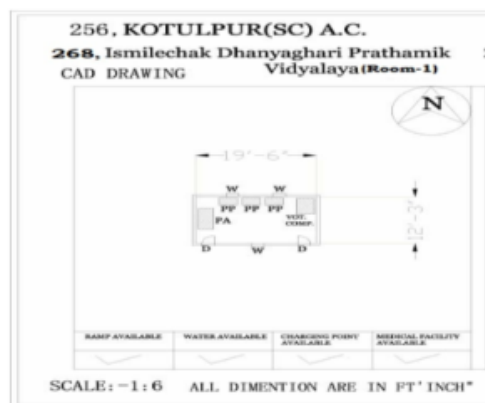

নির্বাচক নিবন্ধন আধিকারিকের স্বাক্ষর

Nazri Naksha

Google Map View

Polling Station Building Front View

Polling Station Front View

Cad View

Key MAP View

1 নাম : ফাতেমা বিবি স্বামীর নাম : সৈয়দ আলি গণয়েক বাড়ির নং : n0019 বয়স : 38 লিঙ্গ : মহিলা	NRZ1459874	2 নাম : সেখ সামসুল হক পিতার নাম : সেখ আফজেল হক বাড়ির নং : n0028 বয়স : 69 লিঙ্গ : পুরুষ	WB/36/254/285187	3 নাম : সেখ মোসবাহুল হক পিতার নাম : সেখ সামসুলহক বাড়ির নং : n0028 বয়স : 42 লিঙ্গ : পুরুষ	BHV2178960
4 নাম : জরিনা খাতুন পিতার নাম : সিরাজ আলি বাড়ির নং : n0042 বয়স : 38 লিঙ্গ : মহিলা	NRZ1337609	5 নাম : গোলামরসুল সেখ পিতার নাম : গোলামকুদ্দুশ সেখ বাড়ির নং : n0022 বয়স : 59 লিঙ্গ : পুরুষ	WB/36/254/285600	6 নাম : গোলাম মুস্তাফা পিতার নাম : গোলাম কুদ্দুস বাড়ির নং : n0022 বয়স : 66 লিঙ্গ : পুরুষ	BHV1470996
7 নাম : আদরী বেগম স্বামীর নাম : সেখ সন্তকত আলি বাড়ির নং : n0006 বয়স : 38 লিঙ্গ : মহিলা	NRZ1337617	8 নাম : জিন্নাতারা খাতুন (বেগম) স্বামীর নাম : সেখ মোসবাহুল হক বাড়ির নং : n0028 বয়স : 39 লিঙ্গ : মহিলা	NRZ1755750	9 নাম : সাহাদত আলি সেখ পিতার নাম : নওসাদ আলি সেখ বাড়ির নং : n0006 বয়স : 38 লিঙ্গ : পুরুষ	BHV2605699
10 নাম : আলোয়া বেগম স্বামীর নাম : হাসমত আলি সেখ বাড়ির নং : n0006 বয়স : 36 লিঙ্গ : মহিলা	NRZ1337575	11 নাম : সেখ নিয়ামত পিতার নাম : গোলাম মুস্তাফা বাড়ির নং : n0022 বয়স : 34 লিঙ্গ : পুরুষ	NRZ1394493	12 নাম : সেখ আনাস আলি পিতার নাম : সেখ আবু বক্কর বাড়ির নং : n0031 বয়স : 28 লিঙ্গ : পুরুষ	NRZ1847128
13 নাম : মনিরুল ইসলাম পিতার নাম : রিয়াজুল ইসলাম বাড়ির নং : n0042 বয়স : 28 লিঙ্গ : পুরুষ	NRZ1847177	14 নাম : সেখ সুরজ আলি পিতার নাম : সেখ সিরাজ আলি বাড়ির নং : n0042 বয়স : 31 লিঙ্গ : পুরুষ	NRZ1568021	15 নাম : আনজোমা বেগম সেখ স্বামীর নাম : জিয়ারুল ইসলাম সেখ বাড়ির নং : n0042 বয়স : 48 লিঙ্গ : মহিলা	BHV2448587
16 নাম : সামসুরা বেগম সেখ স্বামীর নাম : রিয়াজুল সেখ বাড়ির নং : n0042 বয়স : 56 লিঙ্গ : মহিলা	WB/36/254/285605	17 নাম : গোলেহার বেগম সেখ স্বামীর নাম : নয়সর সেখ বাড়ির নং : n0034 বয়স : 53 লিঙ্গ : মহিলা	WB/36/254/285167	18 নাম : নয়সরআলি সেখ পিতার নাম : নবিবক্স সেখ বাড়ির নং : n0034 বয়স : 58 লিঙ্গ : পুরুষ	WB/36/254/285168
19 নাম : সেখ আজিম আলি পিতার নাম : সেখ কওসর আলি বাড়ির নং : n0034 বয়স : 27 লিঙ্গ : পুরুষ	NRZ1917103	20 নাম : সেখ হাসমত আলি পিতার নাম : নওসাদ সেখ বাড়ির নং : n0006 বয়স : 45 লিঙ্গ : পুরুষ	BHV1571462	21 নাম : শাহিদা বেগম স্বামীর নাম : সেখ সাহাদত আলি বাড়ির নং : n0006 বয়স : 33 লিঙ্গ : মহিলা	UNU0266627
22 নাম : সেখ সওকত আলি পিতার নাম : সেখ নওসাদ আলি বাড়ির নং : n0006 বয়স : 42 লিঙ্গ : পুরুষ	BHV2448413	23 নাম : রুপসনা বিবি স্বামীর নাম : মজিবর আলি গায়েন বাড়ির নং : n0116 বয়স : 34 লিঙ্গ : মহিলা	NRZ1459841	24 নাম : সফিকুল ইসলাম পিতার নাম : সেখ নুরুল ইসলাম বাড়ির নং : n0015 বয়স : 35 লিঙ্গ : পুরুষ	NRZ1459619
25 নাম : সেখ আসরাফুদ্দিন পিতার নাম : সেখ আবুকালাম বাড়ির নং : n0044 বয়স : 29 লিঙ্গ : পুরুষ	NRZ1755495	26 নাম : সেখ তাজউদ্দিন পিতার নাম : সেখ আবুকালাম বাড়ির নং : n0044 বয়স : 34 লিঙ্গ : পুরুষ	NRZ1459569	27 নাম : সেয়েদা বেগম স্বামীর নাম : আবুকালাম সেখ বাড়ির নং : n0044 বয়স : 64 লিঙ্গ : মহিলা	WB/36/254/285145
28 নাম : সেখ নাজিম আলি পিতার নাম : সেখ কওসর আলি বাড়ির নং : n0034 বয়স : 32 লিঙ্গ : পুরুষ	NRZ1459833	29 নাম : সোয়েদা বেগম স্বামীর নাম : সেখ কওসর আলি বাড়ির নং : n0034 বয়স : 59 লিঙ্গ : মহিলা	WB/36/254/285176	30 নাম : নাসিমা খাতুন পিতার নাম : সেখ কওসর আলি বাড়ির নং : n0034 বয়স : 36 লিঙ্গ : মহিলা	NRZ1131333