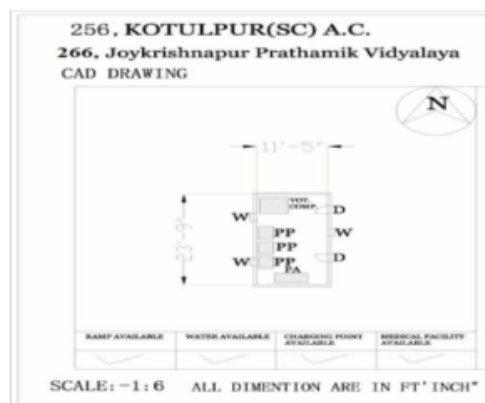

নির্বাচক নিবন্ধন আধিকারিকের স্বাক্ষর

Nazri Naksha

Google Map View

Polling Station Building Front View

Polling Station Front View

Cad View

Key MAP View

1	BHV1570878	নাম : তপতী কোডার (কোলে) স্বামীর নাম: তরুনকান্তি কোলে বাড়ির নং : n0003 বয়স : 61 লিঙ্গ : মহিলা	ফটো উপলব্ধ	2	NRZ1917590	নাম : কৌশিক কোলে পিতার নাম: তরুন কান্তি কোলে বাড়ির নং : n0003 বয়স : 27 লিঙ্গ : পুরুষ	ফটো উপলব্ধ	3	NRZ2057693	নাম : রুমা মণ্ডল কোলে স্বামীর নাম: পল্টু কোলে বাড়ির নং : n0011 বয়স : 33 লিঙ্গ : মহিলা	ফটো উপলব্ধ
4	NRZ2057602	নাম : বেদান্ত দেব কোলে পিতার নাম: সিদ্ধার্থ শঙ্কর কোলে বাড়ির নং : এন০০০৭ বয়স : 25 লিঙ্গ : পুরুষ	ফটো উপলব্ধ	5	NRZ1857200	নাম : রাজলক্ষ্মী কোলে পিতার নাম: সুধীন শঙ্কর কোলে বাড়ির নং : n0001 বয়স : 28 লিঙ্গ : মহিলা	ফটো উপলব্ধ	6	NRZ1992866	নাম : পায়েল কোলে স্বামীর নাম: টিকু কুমার কোলে বাড়ির নং : n0005 বয়স : 27 লিঙ্গ : মহিলা	ফটো উপলব্ধ
7	BHV2503647	নাম : পল্টু কোলে পিতার নাম: শৈলেন কোলে বাড়ির নং : n0011 বয়স : 41 লিঙ্গ : পুরুষ	ফটো উপলব্ধ	8	WB/36/254/288383	নাম : বিশ্বরূপ কোলে পিতার নাম: অসিত কোলে বাড়ির নং : n0012 বয়স : 56 লিঙ্গ : পুরুষ	ফটো উপলব্ধ	9	WB/36/254/288329	নাম : অনুপকুমার কোলে পিতার নাম: শিবপ্রসাদ কোলে বাড়ির নং : n0037 বয়স : 55 লিঙ্গ : পুরুষ	ফটো উপলব্ধ
10	BHV1570969	নাম : কাকদী কোলে স্বামীর নাম: অরুণ কোলে বাড়ির নং : n0037 বয়স : 47 লিঙ্গ : মহিলা	ফটো উপলব্ধ	11	BHV2448876	নাম : রাজশ্রী কোলে স্বামীর নাম: অসীম কোলে বাড়ির নং : n0037 বয়স : 45 লিঙ্গ : মহিলা	ফটো উপলব্ধ	12	NRZ1135680	নাম : সোমা কোলে স্বামীর নাম: অরুণ কোলে বাড়ির নং : n0037 বয়স : 42 লিঙ্গ : মহিলা	ফটো উপলব্ধ
13	NRZ1203413	নাম : রানু কোলে স্বামীর নাম: তাপস কোলে বাড়ির নং : n0002 বয়স : 40 লিঙ্গ : মহিলা	ফটো উপলব্ধ	14	WB/36/254/288287	নাম : বুলারানী কোলে স্বামীর নাম: মৃত্যুঞ্জয় কোলে বাড়ির নং : n0002 বয়স : 59 লিঙ্গ : মহিলা	ফটো উপলব্ধ	15	WB/36/254/288338	নাম : সুচিত্রা কোলে স্বামীর নাম: সুভাষ চন্দ্র কোলে বাড়ির নং : n0004 বয়স : 58 লিঙ্গ : মহিলা	ফটো উপলব্ধ
16	NRZ1460146	নাম : প্রদীপ কোলে পিতার নাম: সুভাষ চন্দ্র কোলে বাড়ির নং : n0004 বয়স : 32 লিঙ্গ : পুরুষ	ফটো উপলব্ধ	17	NRZ2346195	নাম : বাবলু কোলে পিতার নাম: ভূজঙ্গ কোলে বাড়ির নং : n0005 বয়স : 68 লিঙ্গ : পুরুষ	ফটো উপলব্ধ	18	NRZ2346161	নাম : পদ্মা কোলে স্বামীর নাম: বাবলু কোলে বাড়ির নং : n0005 বয়স : 53 লিঙ্গ : মহিলা	ফটো উপলব্ধ
19	BHV2503654	নাম : বাপন কোলে পিতার নাম: অমিয় কোলে বাড়ির নং : n0006 বয়স : 39 লিঙ্গ : পুরুষ	ফটো উপলব্ধ	20	BHV1570860	নাম : চম্পা কোলে স্বামীর নাম: হারাধন কোলে বাড়ির নং : n0007 বয়স : 47 লিঙ্গ : মহিলা	ফটো উপলব্ধ	21	WB/36/254/288374	নাম : ছবিতা কোলে স্বামীর নাম: কার্তিক কোলে বাড়ির নং : n0008 বয়স : 65 লিঙ্গ : মহিলা	ফটো উপলব্ধ
22	WB/36/254/288387	নাম : জয়ন্তী কোলে স্বামীর নাম: হিমাংশু কোলে বাড়ির নং : n0009 বয়স : 65 লিঙ্গ : মহিলা	ফটো উপলব্ধ	23	BHV1637610	নাম : প্রশান্ত কোলে পিতার নাম: হিমাংশু কোলে বাড়ির নং : n0009 বয়স : 43 লিঙ্গ : পুরুষ	ফটো উপলব্ধ	24	NRZ2057677	নাম : পাপাই কোলে পিতার নাম: দিলীপ কোলে বাড়ির নং : এন০০১১ বয়স : 25 লিঙ্গ : পুরুষ	ফটো উপলব্ধ
25	NRZ2145191	নাম : কবিতা কোলে স্বামীর নাম: সিদ্ধার্থ শঙ্কর কোলে বাড়ির নং : n0001 বয়স : 55 লিঙ্গ : মহিলা	ফটো উপলব্ধ	26	NRZ2145365	নাম : সুভাষ কোলে পিতার নাম: জানকী নাথ কোলে বাড়ির নং : n0004 বয়স : 64 লিঙ্গ : পুরুষ	ফটো উপলব্ধ	27	NRZ1917608	নাম : সুদীপ কোলে পিতার নাম: সুভাস কোলে বাড়ির নং : n0004 বয়স : 27 লিঙ্গ : পুরুষ	ফটো উপলব্ধ
28	NRZ2145423	নাম : শৈলেন কোলে পিতার নাম: অজিত কুমার কোলে বাড়ির নং : n0011 বয়স : 67 লিঙ্গ : পুরুষ	ফটো উপলব্ধ	29	NRZ2145449	নাম : দিলীপ কোলে পিতার নাম: অজিত কুমার কোলে বাড়ির নং : n0011 বয়স : 55 লিঙ্গ : পুরুষ	ফটো উপলব্ধ	30	NRZ2145522	নাম : অরুণকুমার কোলে পিতার নাম: শিবপ্রসাদ কোলে বাড়ির নং : n0037 বয়স : 58 লিঙ্গ : পুরুষ	ফটো উপলব্ধ