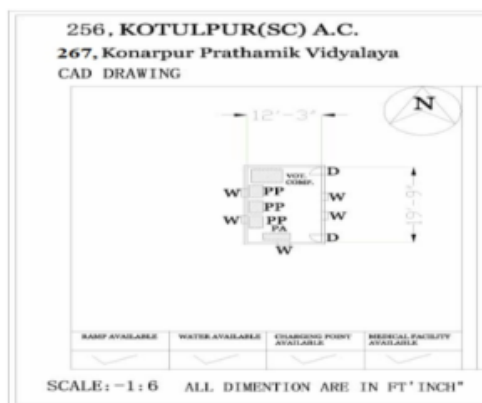

নির্বাচক নিবন্ধন আধিকারিকের স্বাক্ষর

Nazri Naksha

Google Map View

Polling Station Building Front View

Polling Station Front View

Cad View

Key MAP View

1 নাম : রাজলক্ষী কুণ্ড স্বামীর নাম: ধীরেন্দ্র কুণ্ড বাড়ির নং : n0010 বয়স : 76 লিঙ্গ : মহিলা	WB/36/254/294206	ফটো উপলব্ধ	2 নাম : রীনা কুন্ডু স্বামীর নাম: বিশ্বজিৎ কুন্ডু বাড়ির নং : n0031 বয়স : 44 লিঙ্গ : মহিলা	BHV2180867	ফটো উপলব্ধ	3 নাম : জ্যোৎস্না কুণ্ড স্বামীর নাম: হরিসাধন কুণ্ড বাড়ির নং : n0031 বয়স : 78 লিঙ্গ : মহিলা	NRZ2556728	ফটো উপলব্ধ
4 নাম : বিশ্বজিৎ কুণ্ড পিতার নাম: হরিসাধন কুণ্ড বাড়ির নং : n0031 বয়স : 53 লিঙ্গ : পুরুষ	NRZ2556736	ফটো উপলব্ধ	5 নাম : তাপস কুমার কুণ্ড পিতার নাম: ধীরেন্দ্র নাথ কুণ্ড বাড়ির নং : n0010 বয়স : 54 লিঙ্গ : পুরুষ	NRZ2556769	ফটো উপলব্ধ	6 নাম : ধ্রুবজ্যোতি কুন্ডু পিতার নাম: তাপস কুমার কুন্ডু বাড়ির নং : এন০১০০ বয়স : 25 লিঙ্গ : পুরুষ	NRZ2057370	ফটো উপলব্ধ
7 নাম : ঝর্ণা দে (কুণ্ড) স্বামীর নাম: তাপস কুমার কুণ্ড বাড়ির নং : n0010 বয়স : 42 লিঙ্গ : মহিলা	BHV1569789	ফটো উপলব্ধ	8 নাম : বনানী কুণ্ড পিতার নাম: বিশ্বজিৎ কুণ্ড বাড়ির নং : এন0031 বয়স : 22 লিঙ্গ : মহিলা	NRZ2355006	ফটো উপলব্ধ	9 নাম : রমারানী কর্মকার স্বামীর নাম: হরেকৃষ্ণ কর্মকার বাড়ির নং : n0001 বয়স : 71 লিঙ্গ : মহিলা	NRZ2411221	ফটো উপলব্ধ
10 নাম : রেখা কর্মকার স্বামীর নাম: দেবেন্দ্র কর্মকার বাড়ির নং : n0001 বয়স : 39 লিঙ্গ : মহিলা	NRZ1338789	ফটো উপলব্ধ	11 নাম : সুরেন্দ্রনাথ কর্মকার পিতার নাম: হরেকৃষ্ণ কর্মকার বাড়ির নং : n0001 বয়স : 42 লিঙ্গ : পুরুষ	NRZ1203561	ফটো উপলব্ধ	12 নাম : হরেকৃষ্ণ কর্মকার পিতার নাম: রামচন্দ্র কর্মকার বাড়ির নং : n0001 বয়স : 78 লিঙ্গ : পুরুষ	WB/36/254/294144	ফটো উপলব্ধ
13 নাম : মলয় কর্মকার পিতার নাম: হরেকৃষ্ণ কর্মকার বাড়ির নং : n0001 বয়স : 50 লিঙ্গ : পুরুষ	WB/36/254/294275	ফটো উপলব্ধ	14 নাম : আশালতা কর্মকার পিতার নাম: রামচন্দ্র কর্মকার বাড়ির নং : n0001 বয়স : 71 লিঙ্গ : মহিলা	WB/36/254/294487	ফটো উপলব্ধ	15 নাম : হরগোবিন্দ কর্মকার পিতার নাম: রামচন্দ্র কর্মকার বাড়ির নং : n0001 বয়স : 71 লিঙ্গ : পুরুষ	WB/36/254/294282	ফটো উপলব্ধ
16 নাম : বাসন্তী কর্মকার স্বামীর নাম: হরগোবিন্দ কর্মকার বাড়ির নং : n0001 বয়স : 63 লিঙ্গ : মহিলা	WB/36/254/294262	ফটো উপলব্ধ	17 নাম : হরিশঙ্কর কর্মকার পিতার নাম: রামচন্দ্র কর্মকার বাড়ির নং : n0001 বয়স : 65 লিঙ্গ : পুরুষ	WB/36/254/294002	ফটো উপলব্ধ	18 নাম : মালা কর্মকার স্বামীর নাম: হরিশঙ্কর কর্মকার বাড়ির নং : n0001 বয়স : 59 লিঙ্গ : মহিলা	WB/36/254/294258	ফটো উপলব্ধ
19 নাম : দেবেন্দ্র কর্মকার পিতার নাম: হরেকৃষ্ণ কর্মকার বাড়ির নং : n0001 বয়স : 46 লিঙ্গ : পুরুষ	BHV2180842	ফটো উপলব্ধ	20 নাম : সৌরভ কর্মকার পিতার নাম: হরগোবিন্দ কর্মকার বাড়ির নং : n0001 বয়স : 33 লিঙ্গ : পুরুষ	NRZ1569029	ফটো উপলব্ধ	21 নাম : শ্রীপর্ণা কর্মকার পিতার নাম: হরগোবিন্দ কর্মকার বাড়ির নং : n0001 বয়স : 30 লিঙ্গ : মহিলা	NRZ1771831	ফটো উপলব্ধ
22 নাম : মনীষা কর্মকার স্বামীর নাম: সুরেন্দ্র কর্মকার বাড়ির নং : n0001 বয়স : 30 লিঙ্গ : মহিলা	NRZ1756287	ফটো উপলব্ধ	23 নাম : আরতী কাটারী স্বামীর নাম: রবি কাটারী বাড়ির নং : n0080 বয়স : 71 লিঙ্গ : মহিলা	WB/36/254/294454	ফটো উপলব্ধ	24 নাম : বৃষ্টি কাটারী স্বামীর নাম: নিরূপদ কাটারী বাড়ির নং : n0088 বয়স : 40 লিঙ্গ : মহিলা	BHV2449437	ফটো উপলব্ধ
25 নাম : নিরূপদ কাটারী পিতার নাম: কানাই কাটারী বাড়ির নং : n0088 বয়স : 43 লিঙ্গ : পুরুষ	BHV1632280	ফটো উপলব্ধ	26 নাম : নির্মালা কাটারী স্বামীর নাম: বিকাশ কাটারী বাড়ির নং : n0085 বয়স : 51 লিঙ্গ : মহিলা	WB/36/254/294168	ফটো উপলব্ধ	27 নাম : মিঠু কাটারী স্বামীর নাম: রাম কাটারী বাড়ির নং : n0084 বয়স : 31 লিঙ্গ : মহিলা	NRZ1674902	ফটো উপলব্ধ
28 নাম : রাম কাটারী পিতার নাম: বলাই কাটারী বাড়ির নং : n0084 বয়স : 32 লিঙ্গ : পুরুষ	NRZ1569169	ফটো উপলব্ধ	29 নাম : শেফালী কাটারী স্বামীর নাম: সুভাষ কাটারী বাড়ির নং : n0084 বয়স : 40 লিঙ্গ : মহিলা	BHV2503779	ফটো উপলব্ধ	30 নাম : সুভাষ কাটারী পিতার নাম: বলাই কাটারী বাড়ির নং : n0084 বয়স : 41 লিঙ্গ : পুরুষ	BHV2449445	ফটো উপলব্ধ