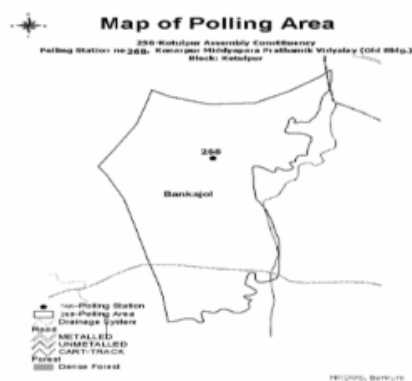

Nazri Naksha