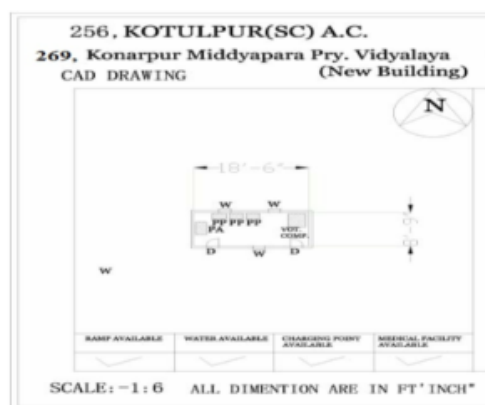

নির্বাচক নিবন্ধন আধিকারিকের স্বাক্ষর

Nazri Naksha

Google Map View

Polling Station Building Front View

Polling Station Front View

Cad View

Key MAP View

বিধানসভা নির্বাচনক্ষেত্রের নং, নাম : 256-কোতুলপুর  
ভাগ নং, নাম : 1-কোভারপুর,মুখার্জীপাড়া,ভট্টাচার্যপাড়া,মিদ্যাপাড়া