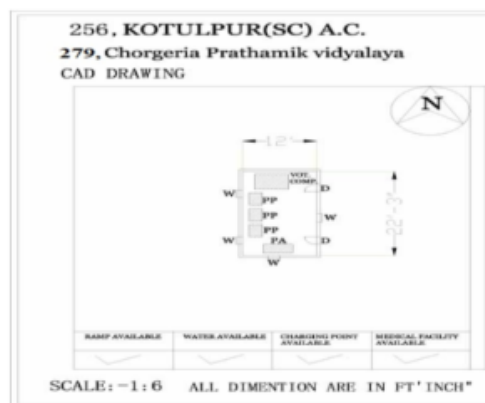

নির্বাচক নিবন্ধন আধিকারিকের স্বাক্ষর

Nazri Naksha

Google Map View

Polling Station Building Front View

Polling Station Front View

Cad View

Key MAP View

বিধানসভা নির্বাচনক্ষেত্রের নং, নাম : 256-কোতুলপুর
ভাগ নং, নাম : 1-কোভারপুর,পাত্রপাড়া,বাগানপাড়া