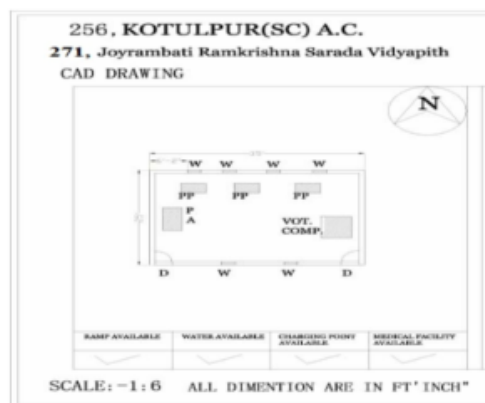

নির্বাচক নিবন্ধন আধিকারিকের স্বাক্ষর

Nazri Naksha

Google Map View

Polling Station Building Front View

Polling Station Front View

Cad View

Key MAP View

বিধানসভা নির্বাচনক্ষেত্রের নং, নাম : 256-কোতুলপুর
ভাগ নং, নাম : 1-মসিনাপুর,ঘোষ,মুচি ও মাজে,রপাড়া