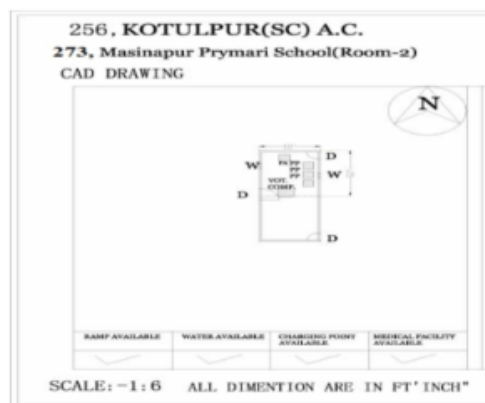

নির্বাচক নিবন্ধন আধিকারিকের স্বাক্ষর

Nazri Naksha

Google Map View

Polling Station Building Front View

Polling Station Front View

Cad View

Key MAP View

1 নাম : আহলাদা বিবি স্বামীর নাম: রওসন বাড়ির নং : n0078 বয়স : 84 লিঙ্গ : মহিলা ফটো উপলব্ধ	WB/36/254/303328	2 নাম : নাসিরআলি সেখ পিতার নাম: রওসন সেখ বাড়ির নং : n0078 বয়স : 51 লিঙ্গ : পুরুষ ফটো উপলব্ধ	WB/36/254/303477	3 নাম : ফিরোজা বেগম সেখ স্বামীর নাম: নাসির আলী সেখ বাড়ির নং : n0078 বয়স : 46 লিঙ্গ : মহিলা ফটো উপলব্ধ	BHV2182780
4 নাম : সেখ মোরসেদ আলি পিতার নাম: সেখ লালমহম্মদ আলি বাড়ির নং : n0078 বয়স : 45 লিঙ্গ : পুরুষ ফটো উপলব্ধ	BHV2453140	5 নাম : সেখ সবুর আলি পিতার নাম: সেখ রওসন বাড়ির নং : n0078 বয়স : 38 লিঙ্গ : পুরুষ ফটো উপলব্ধ	BHV2607067	6 নাম : হাসিনা বিবি স্বামীর নাম: গোলামআলি বাড়ির নং : n0085 বয়স : 70 লিঙ্গ : মহিলা ফটো উপলব্ধ	WB/36/254/303509
7 নাম : সেখ সৈয়দ আলি পিতার নাম: সেখ নূর মহম্মদ বাড়ির নং : n0086 বয়স : 55 লিঙ্গ : পুরুষ ফটো উপলব্ধ	BHV0047076	8 নাম : বিউটি বেগম স্বামীর নাম: সেখ মোরসেদ আলি বাড়ির নং : n0110 বয়স : 34 লিঙ্গ : মহিলা ফটো উপলব্ধ	NRZ1263722	9 নাম : সেখ ফিরোজ আলি পিতার নাম: সেখ নাসির আলি বাড়ির নং : n0078 বয়স : 28 লিঙ্গ : পুরুষ ফটো উপলব্ধ	NRZ1849298
10 নাম : আজিজুলরহমান সেখ পিতার নাম: ইসলাম সেখ বাড়ির নং : n0073 বয়স : 51 লিঙ্গ : পুরুষ ফটো উপলব্ধ	WB/36/254/303749	11 নাম : আরেফা বিবি স্বামীর নাম: রহমান আলি সেখ বাড়ির নং : n0115 বয়স : 55 লিঙ্গ : মহিলা ফটো উপলব্ধ	NRZ1461987	12 নাম : সাহানারা বিবি স্বামীর নাম: আব্দুস সালাম সেখ বাড়ির নং : n0113 বয়স : 36 লিঙ্গ : মহিলা ফটো উপলব্ধ	NRZ1461953
13 নাম : সেরিনা বেগম স্বামীর নাম: সেখ সৈয়দ আলি বাড়ির নং : n0086 বয়স : 48 লিঙ্গ : মহিলা ফটো উপলব্ধ	JVP1899772	14 নাম : আসমিনা বেগম স্বামীর নাম: সেখ সবুর আলি বাড়ির নং : n0078 বয়স : 35 লিঙ্গ : মহিলা ফটো উপলব্ধ	NRZ1571082	15 নাম : টুঙ্গা খাতুন পিতার নাম: সেখ লালমহম্মদ আলি বাড়ির নং : n0078 বয়স : 38 লিঙ্গ : মহিলা ফটো উপলব্ধ	BHV2504801
16 নাম : সেখ সাহাবুদ্দিন পিতার নাম: সেখ সৈয়দ আলি বাড়ির নং : n0086 বয়স : 26 লিঙ্গ : পুরুষ ফটো উপলব্ধ	NRZ1969609	17 নাম : সেখ আব্দুল আর্দু পিতার নাম: সেখ হুসেন আলি বাড়ির নং : n0081 বয়স : 60 লিঙ্গ : পুরুষ ফটো উপলব্ধ	NRZ2137958	18 নাম : মর্তুজা খাতুন পিতার নাম: জাকির সা বাড়ির নং : n0081 বয়স : 25 লিঙ্গ : মহিলা ফটো উপলব্ধ	NRZ2038495
19 নাম : আবদুল্লা আলি পিতার নাম: আব্দুল অর্ডু বাড়ির নং : n0081 বয়স : 30 লিঙ্গ : পুরুষ ফটো উপলব্ধ	NRZ1677616	20 নাম : অনুপা বিবি স্বামীর নাম: আব্দুল অর্ডু বাড়ির নং : n0081 বয়স : 55 লিঙ্গ : মহিলা ফটো উপলব্ধ	WB/36/254/303327	21 নাম : সেখ সৈদুল আলি পিতার নাম: সেখ আব্দুল অর্ডু বাড়ির নং : এন0081 বয়স : 21 লিঙ্গ : পুরুষ ফটো উপলব্ধ	NRZ2426062
22 নাম : ইসমোতারা খাতুন স্বামীর নাম: শেখ সাদরে আলম বাড়ির নং : n0114 বয়স : 35 লিঙ্গ : মহিলা ফটো উপলব্ধ	TGC1637743	23 নাম : সেখ সাদরে আলম পিতার নাম: সমসের আলম সেখ বাড়ির নং : n0114 বয়স : 48 লিঙ্গ : পুরুষ ফটো উপলব্ধ	NRZ1461961	24 নাম : সেখ বশির আলি পিতার নাম: সেখ বাবলু আলি বাড়ির নং : n0074 বয়স : 31 লিঙ্গ : পুরুষ ফটো উপলব্ধ	NRZ1849264
25 নাম : নাসিমা খাতুন স্বামীর নাম: সেখ সফি কুল ইসলাম বাড়ির নং : এন0075 বয়স : 28 লিঙ্গ : মহিলা ফটো উপলব্ধ	YAJ1687581	26 নাম : সেখ আসরাফুল আলি পিতার নাম: সেখ আসরাফ আলি বাড়ির নং : n0094 বয়স : 25 লিঙ্গ : পুরুষ ফটো উপলব্ধ	NRZ2229383	27 নাম : রহিমা খাতুন স্বামীর নাম: সেখ বসির আলি বাড়ির নং : n0074 বয়স : 25 লিঙ্গ : মহিলা ফটো উপলব্ধ	NRZ2229474
28 নাম : সেখ আসরাফ আলি পিতার নাম: সেখ আব্দুল আলি বাড়ির নং : n0094 বয়স : 52 লিঙ্গ : পুরুষ ফটো উপলব্ধ	BHV2453157	29 নাম : সেখ আসরাফ আলি পিতার নাম: সেখ ইসরাইল বাড়ির নং : n0075 বয়স : 61 লিঙ্গ : পুরুষ ফটো উপলব্ধ	NRZ2137859	30 নাম : সেখ হাফিজুর আলি পিতার নাম: সেখ মসবুদ আলি বাড়ির নং : n0124 বয়স : 39 লিঙ্গ : পুরুষ ফটো উপলব্ধ	JVP2186666