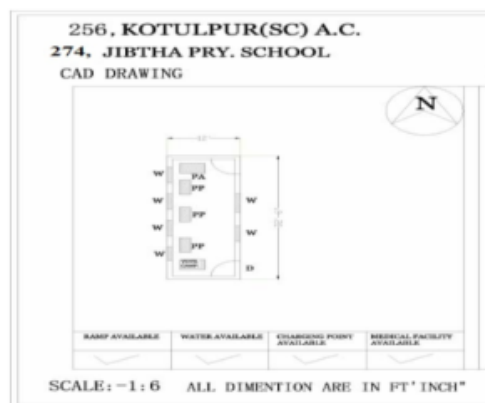

নির্বাচক নিবন্ধন আধিকারিকের স্বাক্ষর

Nazri Naksha

Google Map View

Polling Station Building Front View

Polling Station Front View

Cad View

Key MAP View

1 নাম : সেখ মছরা বিবি স্বামীর নাম: সেখ কাসেম আলি বাড়ির নং : n0212 বয়স : 66 লিঙ্গ : মহিলা	NRZ2605996 ফটো উপলব্ধ	2 নাম : সেখ মহম্মদ পিতার নাম: সেখ কাসেম বাড়ির নং : n0212 বয়স : 46 লিঙ্গ : পুরুষ	BHV2453322 ফটো উপলব্ধ	3 নাম : তনুজা বিবি স্বামীর নাম: সেখ মহম্মদ আলি বাড়ির নং : n0212 বয়স : 37 লিঙ্গ : মহিলা	NRZ1758762 ফটো উপলব্ধ
4 নাম : মনিরুল ইসলাম পিতার নাম: সামের আলি বাড়ির নং : n0209 বয়স : 37 লিঙ্গ : পুরুষ	NRZ1462530 ফটো উপলব্ধ	5 নাম : নাজেরাবিবি স্বামীর নাম: সেখ রবিয়াল বাড়ির নং : n0210 বয়স : 61 লিঙ্গ : মহিলা	WB/36/254/309478 ফটো উপলব্ধ	6 নাম : সফিক আলি সেখ পিতার নাম: ইউসুফ আলি সেখ বাড়ির নং : n0253 বয়স : 40 লিঙ্গ : পুরুষ	BHV2454015 ফটো উপলব্ধ
7 নাম : সেখ সিরাজআলি পিতার নাম: সেখ সাকোয়াত বাড়ির নং : n0254 বয়স : 59 লিঙ্গ : পুরুষ	WB/36/254/309441 ফটো উপলব্ধ	8 নাম : সায়মাবিবি স্বামীর নাম: সেখ সিরাজ বাড়ির নং : n0254 বয়স : 53 লিঙ্গ : মহিলা	WB/36/254/309389 ফটো উপলব্ধ	9 নাম : গোলাম মোস্তাফা পিতার নাম: সেখ মনোয়ার আলি বাড়ির নং : n0252 বয়স : 31 লিঙ্গ : পুরুষ	NRZ1571777 ফটো উপলব্ধ
10 নাম : ঝর্না বিবি স্বামীর নাম: গোলাম মোস্তাফা বাড়ির নং : n0252 বয়স : 31 লিঙ্গ : মহিলা	NRZ1758978 ফটো উপলব্ধ	11 নাম : সেখ সাজাহান আলি পিতার নাম: সেখ রবিয়াল হোসেন বাড়ির নং : n0245 বয়স : 48 লিঙ্গ : পুরুষ	BHV2184034 ফটো উপলব্ধ	12 নাম : মমতা বিবি স্বামীর নাম: হানিফ আলি বাড়ির নং : n0252 বয়স : 39 লিঙ্গ : মহিলা	BHV2453348 ফটো উপলব্ধ
13 নাম : রেমিশা বিবি স্বামীর নাম: সেখ ইসলাম আলি বাড়ির নং : n0286 বয়স : 56 লিঙ্গ : মহিলা	WB/36/254/309193 ফটো উপলব্ধ	14 নাম : রবেদা বেগম স্বামীর নাম: সফিক আলি সেখ বাড়ির নং : n0253 বয়স : 33 লিঙ্গ : মহিলা	NRZ1919257 ফটো উপলব্ধ	15 নাম : রুপা বেগম স্বামীর নাম: রেজাউল হক বাড়ির নং : n0252 বয়স : 37 লিঙ্গ : মহিলা	NRZ1571751 ফটো উপলব্ধ
16 নাম : রেজাউল হক সেখ পিতার নাম: মনোয়ারা আলি সেখ বাড়ির নং : n0252 বয়স : 40 লিঙ্গ : পুরুষ	BHV2454007 ফটো উপলব্ধ	17 নাম : সেখ হানিফ আলি পিতার নাম: সেখ মনোয়ার আলি বাড়ির নং : n0252 বয়স : 46 লিঙ্গ : পুরুষ	BHV2184018 ফটো উপলব্ধ	18 নাম : সুরিয়াবিবি স্বামীর নাম: সেখ মনোয়ার বাড়ির নং : n0252 বয়স : 71 লিঙ্গ : মহিলা	BHV2552347 ফটো উপলব্ধ
19 নাম : সেখ রবিয়ালহোসেন পিতার নাম: সেখ জবেদ বাড়ির নং : n0245 বয়স : 73 লিঙ্গ : পুরুষ	WB/36/254/309009 ফটো উপলব্ধ	20 নাম : মনিরা বেগম স্বামীর নাম: সেখ রফিক মহম্মদ বাড়ির নং : n0245 বয়স : 31 লিঙ্গ : মহিলা	NRZ1571603 ফটো উপলব্ধ	21 নাম : মিরাজ আলি পিতার নাম: সিরাজ আলি বাড়ির নং : n0254 বয়স : 32 লিঙ্গ : পুরুষ	NRZ1462126 ফটো উপলব্ধ
22 নাম : সেরিনা বিবি স্বামীর নাম: সেখ আখতার বাড়ির নং : n0210 বয়স : 40 লিঙ্গ : মহিলা	BHV2453405 ফটো উপলব্ধ	23 নাম : সেখ আখতার আলি পিতার নাম: রবিয়াল আলি বাড়ির নং : n0210 বয়স : 43 লিঙ্গ : পুরুষ	BHV2453397 ফটো উপলব্ধ	24 নাম : সেখ রবিয়াল পিতার নাম: সেখ রওসন বাড়ির নং : n0210 বয়স : 66 লিঙ্গ : পুরুষ	NRZ2407054 ফটো উপলব্ধ
25 নাম : মেরিনা বিলকিস স্বামীর নাম: সেখ জাকির বিলকিস বাড়ির নং : এন0210 বয়স : 23 লিঙ্গ : মহিলা	NRZ2487734 ফটো উপলব্ধ	26 নাম : মানা রায় পিতার নাম: অমিয় রায় বাড়ির নং : এন0210 বয়স : 20 লিঙ্গ : পুরুষ	NRZ2519965 ফটো উপলব্ধ	27 নাম : আবেদা বিবি স্বামীর নাম: মফিদুল ইসলাম বাড়ির নং : n0209 বয়স : 33 লিঙ্গ : মহিলা	NRZ1571587 ফটো উপলব্ধ
28 নাম : সেখ আমিরুল ইসলাম পিতার নাম: সেখ সামের আলি বাড়ির নং : n0209 বয়স : 34 লিঙ্গ : পুরুষ	NRZ1758861 ফটো উপলব্ধ	29 নাম : সেখ রমজান আলি পিতার নাম: সেখ সামের আলি বাড়ির নং : n0209 বয়স : 41 লিঙ্গ : পুরুষ	NRZ1758754 ফটো উপলব্ধ	30 নাম : সেখ রিয়াজুল পিতার নাম: সান্তার আলি বাড়ির নং : n0206 বয়স : 31 লিঙ্গ : পুরুষ	NRZ1571611 ফটো উপলব্ধ