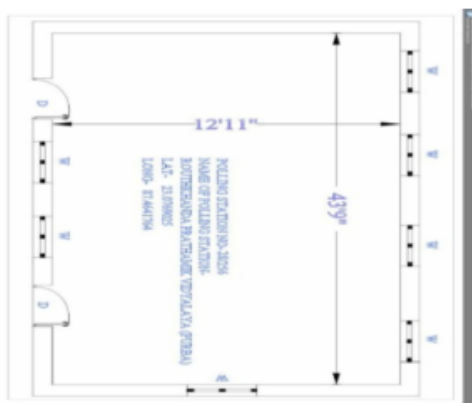

নির্বাচক নিবন্ধন আধিকারিকের স্বাক্ষর

Nazri Naksha

Google Map View

Polling Station Building Front View

Polling Station Front View

Cad View

Key MAP View

বিধানসভা নির্বাচনক্ষেত্রের নং, নাম : 256-কোডুলপুর
ভাগ নং, নাম : 1-রাউৎখন্ড মৌজার পাত্রপাড়া, কোলেপাড়া ও মুসলমানপাড়া