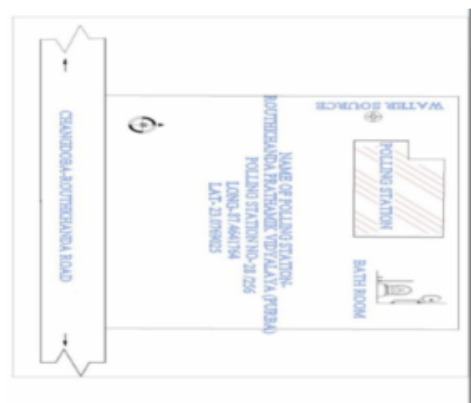

নির্বাচক নিবন্ধন আধিকারিকের স্বাক্ষর

Nazri Naksha

Google Map View

Polling Station Building Front View

Polling Station Front View

Cad View

Key MAP View

বিধানসভা নির্বাচনক্ষেত্রের নং, নাম : 256-কোডুলপুর
ভাগ নং, নাম : 1-রাউৎখন্ড মৌজার পাত্রপাড়া, কোলেপাড়া ও মুসলমানপাড়া