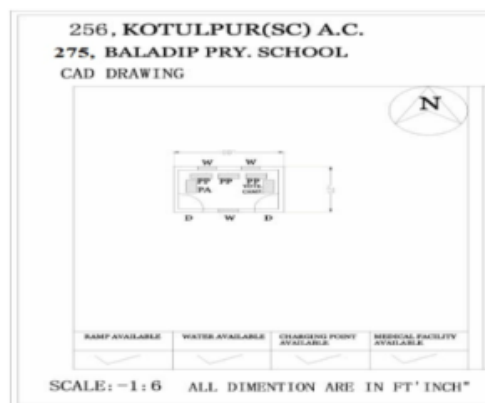

নির্বাচক নিবন্ধন আধিকারিকের স্বাক্ষর

Nazri Naksha

Google Map View

Polling Station Building Front View

Polling Station Front View

Cad View

Key MAP View

1 নাম : নয়ন কুমার খাঁ পিতার নাম: বিশ্বরঞ্জন খাঁ বাড়ির নং : n0005 বয়স : 45 লিঙ্গ : পুরুষ	BHV1327261 ফটো উপলব্ধ	2 নাম : চন্দন কুমার খাঁ পিতার নাম: বিশ্বরঞ্জন খাঁ বাড়ির নং : n0005 বয়স : 41 লিঙ্গ : পুরুষ	BHV2505220 ফটো উপলব্ধ	3 নাম : নিবেদিতা খাঁ স্বামীর নাম: বিশ্বরঞ্জন খাঁ বাড়ির নং : n0005 বয়স : 59 লিঙ্গ : মহিলা	NRZ2231629 ফটো উপলব্ধ
4 নাম : বিশ্বরঞ্জন খাঁ পিতার নাম: নকুলচন্দ্র খাঁ বাড়ির নং : n0005 বয়স : 69 লিঙ্গ : পুরুষ	NRZ2231686 ফটো উপলব্ধ	5 নাম : বর্নালী পান খাঁ স্বামীর নাম: চন্দন কুমার খাঁ বাড়ির নং : n0005 বয়স : 39 লিঙ্গ : মহিলা	NRZ1919711 ফটো উপলব্ধ	6 নাম : রিঙ্কু মল্লিক খাঁ স্বামীর নাম: নয়ন কুমার খাঁ বাড়ির নং : n0005 বয়স : 40 লিঙ্গ : মহিলা	NRZ1919679 ফটো উপলব্ধ
7 নাম : টুকটুকি কাইতি স্বামীর নাম: গোরচাঁদ কাইতি বাড়ির নং : n0135 বয়স : 37 লিঙ্গ : মহিলা	BHV2607612 ফটো উপলব্ধ	8 নাম : সর্বানী কাইতি স্বামীর নাম: চন্দন কাইতি বাড়ির নং : n0133 বয়স : 41 লিঙ্গ : মহিলা	NRZ1179274 ফটো উপলব্ধ	9 নাম : চন্দন কাইতি পিতার নাম: গোরচাঁদ কাইতি বাড়ির নং : n0132 বয়স : 45 লিঙ্গ : পুরুষ	BHV2607604 ফটো উপলব্ধ
10 নাম : মিনতি কাইতি স্বামীর নাম: গোরচাঁদ কাইতি বাড়ির নং : n0131 বয়স : 62 লিঙ্গ : মহিলা	WB/36/254/306647 ফটো উপলব্ধ	11 নাম : সুচারু কাইতি পিতার নাম: মধুসূদন কাইতি বাড়ির নং : n0144 বয়স : 26 লিঙ্গ : মহিলা	NRZ1988013 ফটো উপলব্ধ	12 নাম : নয়ন কাইতি পিতার নাম: গোরচাঁদ কাইতি বাড়ির নং : n0134 বয়স : 43 লিঙ্গ : পুরুষ	BHV2607596 ফটো উপলব্ধ
13 নাম : সুতনু কাইতি পিতার নাম: মধুসূদন কাইতি বাড়ির নং : n0137 বয়স : 29 লিঙ্গ : মহিলা	NRZ1759323 ফটো উপলব্ধ	14 নাম : লক্ষী রানী কাইতি স্বামীর নাম: কালীপদ কাইতি বাড়ির নং : n0143 বয়স : 76 লিঙ্গ : মহিলা	WB/36/254/306648 ফটো উপলব্ধ	15 নাম : গোরচাঁদ কাইতি পিতার নাম: গতিকৃষ্ণ কাইতি বাড়ির নং : n0130 বয়স : 72 লিঙ্গ : পুরুষ	WB/36/254/306617 ফটো উপলব্ধ
16 নাম : রূপা কাইতি স্বামীর নাম: মধুসূদন কাইতি বাড়ির নং : n0140 বয়স : 50 লিঙ্গ : মহিলা	WB/36/254/306218 ফটো উপলব্ধ	17 নাম : মধুসূদন কাইতি পিতার নাম: কালীপদ কাইতি বাড়ির নং : n0144 বয়স : 58 লিঙ্গ : পুরুষ	WB/36/254/306219 ফটো উপলব্ধ	18 নাম : মিঠুন কারক পিতার নাম: অমৃত কারক বাড়ির নং : n0003 বয়স : 28 লিঙ্গ : পুরুষ	NRZ1849926 ফটো উপলব্ধ
19 নাম : মলয় কারক পিতার নাম: মধুসূদন কারক বাড়ির নং : n0004 বয়স : 28 লিঙ্গ : পুরুষ	NRZ1849934 ফটো উপলব্ধ	20 নাম : জয়ন্ত কারক স্বামীর নাম: নমিতা কারক বাড়ির নং : n0002 বয়স : 29 লিঙ্গ : পুরুষ	NRZ1759240 ফটো উপলব্ধ	21 নাম : নমিতা কারক স্বামীর নাম: আশীষ কারক বাড়ির নং : n0002 বয়স : 58 লিঙ্গ : মহিলা	WB/36/254/306430 ফটো উপলব্ধ
22 নাম : সরস্বতী কারক স্বামীর নাম: উৎপল কারক বাড়ির নং : n0002 বয়স : 43 লিঙ্গ : মহিলা	BHV2454973 ফটো উপলব্ধ	23 নাম : যমুনা কারক স্বামীর নাম: সুধীর কারক বাড়ির নং : n0002 বয়স : 87 লিঙ্গ : মহিলা	WB/36/254/306510 ফটো উপলব্ধ	24 নাম : সঞ্চিতা ঘোষ (কারক) স্বামীর নাম: উত্তম কারক বাড়ির নং : n0001 বয়স : 51 লিঙ্গ : মহিলা	NRZ1396340 ফটো উপলব্ধ
25 নাম : মামনি কারক স্বামীর নাম: নিত্যগোপাল কারক বাড়ির নং : n0001 বয়স : 58 লিঙ্গ : মহিলা	WB/36/254/306353 ফটো উপলব্ধ	26 নাম : অর্পিতা কারক পিতার নাম: অমৃত কারক বাড়ির নং : n0000 বয়স : 25 লিঙ্গ : মহিলা	NRZ2055564 ফটো উপলব্ধ	27 নাম : কল্যাণী কারক স্বামীর নাম: অজিত কারক বাড়ির নং : n0001 বয়স : 82 লিঙ্গ : মহিলা	WB/36/254/306352 ফটো উপলব্ধ
28 নাম : মঞ্জুরানী কারক স্বামীর নাম: মধুসূদন কারক বাড়ির নং : n0004 বয়স : 49 লিঙ্গ : মহিলা	WB/36/254/306429 ফটো উপলব্ধ	29 নাম : প্রিয়াঙ্কা নন্দী পিতার নাম: রাজু নন্দী বাড়ির নং : এন0002 বয়স : 22 লিঙ্গ : মহিলা	NRZ2359909 ফটো উপলব্ধ	30 নাম : অশোক কারক পিতার নাম: সুধীর কারক বাড়ির নং : n0002 বয়স : 69 লিঙ্গ : পুরুষ	NRZ2129799 ফটো উপলব্ধ