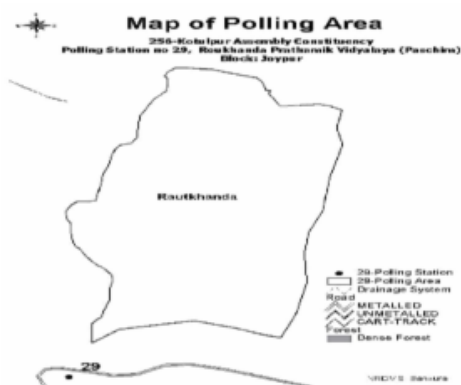

Nazri Naksha