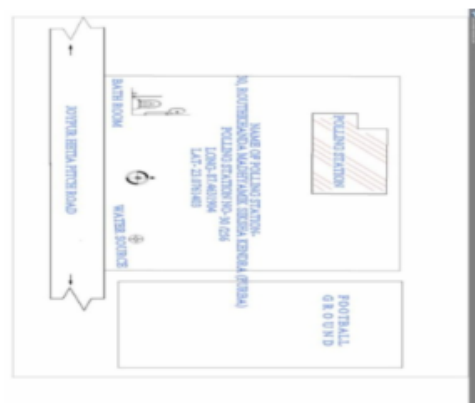

নির্বাচক নিবন্ধন আধিকারিকের স্বাক্ষর

Nazri Naksha

Google Map View

Polling Station Building Front View

Polling Station Front View

Cad View

Key MAP View

1 নাম : লক্ষ্মী কোটাল স্বামীর নাম: কান্তীক কোটাল বাড়ির নং : n0005 বয়স : 29 লিঙ্গ : মহিলা	NRZ1782788	ফটো উপলব্ধ	2 নাম : লক্ষ্মণ কোটাল পিতার নাম: সুবল কোটাল বাড়ির নং : n0005 বয়স : 39 লিঙ্গ : পুরুষ	GGM2222644	ফটো উপলব্ধ	3 নাম : তুলসী কোটাল স্বামীর নাম: সুবল কোটাল বাড়ির নং : n0005 বয়স : 63 লিঙ্গ : মহিলা	WB/36/253/471267	ফটো উপলব্ধ
4 নাম : রীনা কোটাল স্বামীর নাম: কানাই কোটাল বাড়ির নং : n0005 বয়স : 58 লিঙ্গ : মহিলা	WB/36/253/471268	ফটো উপলব্ধ	5 নাম : কানাই কোটাল পিতার নাম: নকুল কোটাল বাড়ির নং : n0005 বয়স : 63 লিঙ্গ : পুরুষ	WB/36/253/471770	ফটো উপলব্ধ	6 নাম : কার্তিক কোটাল পিতার নাম: বলাই কোটাল বাড়ির নং : n0005 বয়স : 35 লিঙ্গ : পুরুষ	NRZ1220698	ফটো উপলব্ধ
7 নাম : নিয়তি কোটাল স্বামীর নাম: বলাই কোটাল বাড়ির নং : n0005 বয়স : 61 লিঙ্গ : মহিলা	WB/36/253/471266	ফটো উপলব্ধ	8 নাম : বলাই কোটাল পিতার নাম: নকুল কোটাল বাড়ির নং : n0005 বয়স : 67 লিঙ্গ : পুরুষ	WB/36/253/471380	ফটো উপলব্ধ	9 নাম : রাধা কোটাল স্বামীর নাম: লক্ষন কোটাল বাড়ির নং : n0005 বয়স : 38 লিঙ্গ : মহিলা	GGM2441400	ফটো উপলব্ধ
10 নাম : উজ্জ্বল কোটাল পিতার নাম: লক্ষণ কোটাল বাড়ির নং : ভাটপাড়া বয়স : 20 লিঙ্গ : পুরুষ	NRZ2547362	ফটো উপলব্ধ	11 নাম : লক্ষ্মীকান্ত খাঁ পিতার নাম: গঙ্গা খাঁ বাড়ির নং : এন0095 বয়স : 27 লিঙ্গ : পুরুষ	NRZ2004596	ফটো উপলব্ধ	12 নাম : তাপসী খাঁ স্বামীর নাম: নিমাই খাঁ বাড়ির নং : n0026 বয়স : 31 লিঙ্গ : মহিলা	NRZ1478825	ফটো উপলব্ধ
13 নাম : নিমাই খান পিতার নাম: হিরু খাঁ বাড়ির নং : n0026 বয়স : 38 লিঙ্গ : পুরুষ	NRZ0116855	ফটো উপলব্ধ	14 নাম : বুলি খাঁ স্বামীর নাম: অরুণ খাঁ বাড়ির নং : n0025 বয়স : 33 লিঙ্গ : মহিলা	NRZ1405190	ফটো উপলব্ধ	15 নাম : মঙ্গলা খাঁ স্বামীর নাম: দুর্লভ খাঁ বাড়ির নং : n0025 বয়স : 61 লিঙ্গ : মহিলা	WB/36/253/471525	ফটো উপলব্ধ
16 নাম : সন্দীপ খাঁ পিতার নাম: আনন্দ খাঁ বাড়ির নং : n0025 বয়স : 31 লিঙ্গ : পুরুষ	NRZ1478817	ফটো উপলব্ধ	17 নাম : চন্দনা খাঁ স্বামীর নাম: কার্তিক খাঁ বাড়ির নং : n0025 বয়স : 38 লিঙ্গ : মহিলা	GGM2441426	ফটো উপলব্ধ	18 নাম : কাজল খাঁ স্বামীর নাম: আনন্দ খাঁ বাড়ির নং : n0025 বয়স : 64 লিঙ্গ : মহিলা	WB/36/253/471616	ফটো উপলব্ধ
19 নাম : তারু খাঁ স্বামীর নাম: উত্তম খাঁ বাড়ির নং : n0024 বয়স : 40 লিঙ্গ : মহিলা	GGM2441434	ফটো উপলব্ধ	20 নাম : উত্তম খাঁ পিতার নাম: ভজ্জহরি খাঁ বাড়ির নং : n0024 বয়স : 51 লিঙ্গ : পুরুষ	WB/36/253/471523	ফটো উপলব্ধ	21 নাম : বিজলা খাঁ স্বামীর নাম: হিরুলাল খাঁ বাড়ির নং : n0026 বয়স : 63 লিঙ্গ : মহিলা	GGM1200336	ফটো উপলব্ধ
22 নাম : রঞ্জিত খাঁ স্বামীর নাম: কাজল খাঁ বাড়ির নং : এন0025 বয়স : 27 লিঙ্গ : পুরুষ	NRZ2004695	ফটো উপলব্ধ	23 নাম : রাহুল খাঁ পিতার নাম: উত্তম খাঁ বাড়ির নং : N0024 বয়স : 25 লিঙ্গ : পুরুষ	NRZ2201481	ফটো উপলব্ধ	24 নাম : পার্থ খাঁ পিতার নাম: উত্তম খাঁ বাড়ির নং : এন0024 বয়স : 20 লিঙ্গ : পুরুষ	NRZ2513885	ফটো উপলব্ধ
25 নাম : আভা চক্রবর্তী স্বামীর নাম: লাল চক্রবর্তী বাড়ির নং : n0027 বয়স : 53 লিঙ্গ : মহিলা	NRZ0116863	ফটো উপলব্ধ	26 নাম : মায়াদলুই স্বামীর নাম: সুধীর দলুই বাড়ির নং : n0032 বয়স : 65 লিঙ্গ : মহিলা	WB/36/253/471308	ফটো উপলব্ধ	27 নাম : তাপস হালদার পিতার নাম: কার্তিক হালদার বাড়ির নং : n0003 বয়স : 30 লিঙ্গ : পুরুষ	NRZ1694637	ফটো উপলব্ধ
28 নাম : যমুনা দলুই স্বামীর নাম: জয়দেব দলুই বাড়ির নং : n0003 বয়স : 31 লিঙ্গ : মহিলা	NRZ1694652	ফটো উপলব্ধ	29 নাম : জয়দেব দলুই পিতার নাম: কিংকর দলুই বাড়ির নং : n0003 বয়স : 35 লিঙ্গ : পুরুষ	NRZ1220680	ফটো উপলব্ধ	30 নাম : সন্দু দলুই পিতার নাম: খোকন দলুই বাড়ির নং : n0003 বয়স : 39 লিঙ্গ : পুরুষ	GGM2646651	ফটো উপলব্ধ