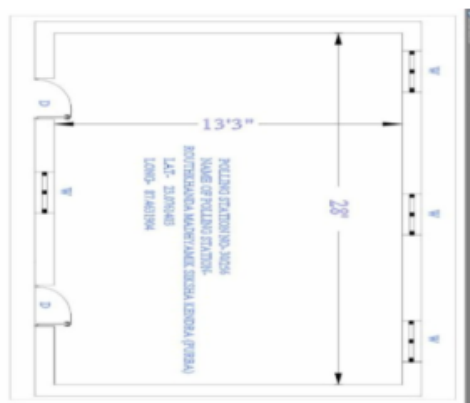

নির্বাচক নিবন্ধন আধিকারিকের স্বাক্ষর

Nazri Naksha

Google Map View

Polling Station Building Front View

Polling Station Front View

Cad View

Key MAP View

1 নাম : লক্ষ্মী কোটাল স্বামীর নাম: কান্তীক কোটাল বাড়ির নং : n0005 বয়স : 29 লিঙ্গ : মহিলা	NRZ1782788	ফটো উপলব্ধ	2 নাম : লক্ষ্মণ কোটাল পিতার নাম: সুবল কোটাল বাড়ির নং : n0005 বয়স : 39 লিঙ্গ : পুরুষ	GGM2222644	ফটো উপলব্ধ	3 নাম : তুলসী কোটাল স্বামীর নাম: সুবল কোটাল বাড়ির নং : n0005 বয়স : 63 লিঙ্গ : মহিলা	WB/36/253/471267	ফটো উপলব্ধ
4 নাম : রীনা কোটাল স্বামীর নাম: কানাই কোটাল বাড়ির নং : n0005 বয়স : 58 লিঙ্গ : মহিলা	WB/36/253/471268	ফটো উপলব্ধ	5 নাম : কানাই কোটাল পিতার নাম: নকুল কোটাল বাড়ির নং : n0005 বয়স : 63 লিঙ্গ : পুরুষ	WB/36/253/471770	ফটো উপলব্ধ	6 নাম : কার্তিক কোটাল পিতার নাম: বলাই কোটাল বাড়ির নং : n0005 বয়স : 35 লিঙ্গ : পুরুষ	NRZ1220698	ফটো উপলব্ধ
7 নাম : নিয়তি কোটাল স্বামীর নাম: বলাই কোটাল বাড়ির নং : n0005 বয়স : 61 লিঙ্গ : মহিলা	WB/36/253/471266	ফটো উপলব্ধ	8 নাম : বলাই কোটাল পিতার নাম: নকুল কোটাল বাড়ির নং : n0005 বয়স : 67 লিঙ্গ : পুরুষ	WB/36/253/471380	ফটো উপলব্ধ	9 নাম : রাধা কোটাল স্বামীর নাম: লক্ষন কোটাল বাড়ির নং : n0005 বয়স : 38 লিঙ্গ : মহিলা	GGM2441400	ফটো উপলব্ধ
10 নাম : উজ্জ্বল কোটাল পিতার নাম: লক্ষণ কোটাল বাড়ির নং : ভাটপাড়া বয়স : 20 লিঙ্গ : পুরুষ	NRZ2547362	ফটো উপলব্ধ	11 নাম : লক্ষ্মীকান্ত খাঁ পিতার নাম: গঙ্গা খাঁ বাড়ির নং : এন0095 বয়স : 27 লিঙ্গ : পুরুষ	NRZ2004596	ফটো উপলব্ধ	12 নাম : তাপসী খাঁ স্বামীর নাম: নিমাই খাঁ বাড়ির নং : n0026 বয়স : 31 লিঙ্গ : মহিলা	NRZ1478825	ফটো উপলব্ধ
13 নাম : নিমাই খান পিতার নাম: হিরু খাঁ বাড়ির নং : n0026 বয়স : 38 লিঙ্গ : পুরুষ	NRZ0116855	ফটো উপলব্ধ	14 নাম : বুলি খাঁ স্বামীর নাম: অরুণ খাঁ বাড়ির নং : n0025 বয়স : 33 লিঙ্গ : মহিলা	NRZ1405190	ফটো উপলব্ধ	15 নাম : মঙ্গলা খাঁ স্বামীর নাম: দুর্লভ খাঁ বাড়ির নং : n0025 বয়স : 61 লিঙ্গ : মহিলা	WB/36/253/471525	ফটো উপলব্ধ
16 নাম : সন্দীপ খাঁ পিতার নাম: আনন্দ খাঁ বাড়ির নং : n0025 বয়স : 31 লিঙ্গ : পুরুষ	NRZ1478817	ফটো উপলব্ধ	17 নাম : চন্দনা খাঁ স্বামীর নাম: কার্তিক খাঁ বাড়ির নং : n0025 বয়স : 38 লিঙ্গ : মহিলা	GGM2441426	ফটো উপলব্ধ	18 নাম : কাজল খাঁ স্বামীর নাম: আনন্দ খাঁ বাড়ির নং : n0025 বয়স : 64 লিঙ্গ : মহিলা	WB/36/253/471616	ফটো উপলব্ধ
19 নাম : তারু খাঁ স্বামীর নাম: উত্তম খাঁ বাড়ির নং : n0024 বয়স : 40 লিঙ্গ : মহিলা	GGM2441434	ফটো উপলব্ধ	20 নাম : উত্তম খাঁ পিতার নাম: ভজ্জহরি খাঁ বাড়ির নং : n0024 বয়স : 51 লিঙ্গ : পুরুষ	WB/36/253/471523	ফটো উপলব্ধ	21 নাম : বিজলা খাঁ স্বামীর নাম: হিরুলাল খাঁ বাড়ির নং : n0026 বয়স : 63 লিঙ্গ : মহিলা	GGM1200336	ফটো উপলব্ধ
22 নাম : রঞ্জিত খাঁ স্বামীর নাম: কাজল খাঁ বাড়ির নং : এন0025 বয়স : 27 লিঙ্গ : পুরুষ	NRZ2004695	ফটো উপলব্ধ	23 নাম : রাহুল খাঁ পিতার নাম: উত্তম খাঁ বাড়ির নং : N0024 বয়স : 25 লিঙ্গ : পুরুষ	NRZ2201481	ফটো উপলব্ধ	24 নাম : পার্থ খাঁ পিতার নাম: উত্তম খাঁ বাড়ির নং : এন0024 বয়স : 20 লিঙ্গ : পুরুষ	NRZ2513885	ফটো উপলব্ধ
25 নাম : আভা চক্রবর্তী স্বামীর নাম: লাল চক্রবর্তী বাড়ির নং : n0027 বয়স : 53 লিঙ্গ : মহিলা	NRZ0116863	ফটো উপলব্ধ	26 নাম : মায়াদলুই স্বামীর নাম: সুধীর দলুই বাড়ির নং : n0032 বয়স : 65 লিঙ্গ : মহিলা	WB/36/253/471308	ফটো উপলব্ধ	27 নাম : তাপস হালদার পিতার নাম: কার্তিক হালদার বাড়ির নং : n0003 বয়স : 30 লিঙ্গ : পুরুষ	NRZ1694637	ফটো উপলব্ধ
28 নাম : যমুনা দলুই স্বামীর নাম: জয়দেব দলুই বাড়ির নং : n0003 বয়স : 31 লিঙ্গ : মহিলা	NRZ1694652	ফটো উপলব্ধ	29 নাম : জয়দেব দলুই পিতার নাম: কিংকর দলুই বাড়ির নং : n0003 বয়স : 35 লিঙ্গ : পুরুষ	NRZ1220680	ফটো উপলব্ধ	30 নাম : সন্দু দলুই পিতার নাম: খোকন দলুই বাড়ির নং : n0003 বয়স : 39 লিঙ্গ : পুরুষ	GGM2646651	ফটো উপলব্ধ