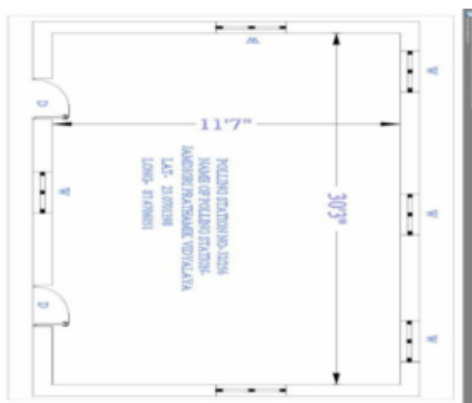

নির্বাচক নিবন্ধন আধিকারিকের স্বাক্ষর

Nazri Naksha

Google Map View

Polling Station Building Front View

Polling Station Front View

Cad View

Key MAP View

1 নাম : সাহানা বিবি স্বামীর নাম: সুলতান মিদ্যা বাড়ির নং : n0102 বয়স : 38 লিঙ্গ : মহিলা	GGM2645950 ফটো উপলব্ধ	2 নাম : গঙ্গা কাটারী স্বামীর নাম: লাল্টু কাটারী বাড়ির নং : n0002 বয়স : 30 লিঙ্গ : মহিলা	NRZ1589183 ফটো উপলব্ধ	3 নাম : লাল্টু কাটারি পিতার নাম: বিভূতি কাটারী বাড়ির নং : n0002 বয়স : 41 লিঙ্গ : পুরুষ	GGM2228930 ফটো উপলব্ধ
4 নাম : রকি পাত্র পিতার নাম: বিকাশ পাত্র বাড়ির নং : এন002 বয়স : 22 লিঙ্গ : পুরুষ	NRZ2475598 ফটো উপলব্ধ	5 নাম : বেলারানী কাটারী স্বামীর নাম: বিভূতি কাটারী বাড়ির নং : n0002 বয়স : 63 লিঙ্গ : মহিলা	NRZ2209153 ফটো উপলব্ধ	6 নাম : সুনীয়া বিবি স্বামীর নাম: নুরুল হাসান সেখ বাড়ির নং : জামডিগড়ী বয়স : 27 লিঙ্গ : মহিলা	YYS1765593 ফটো উপলব্ধ
7 নাম : শান্তিনাথ কৈবর্ত পিতার নাম: নিতাই কৈবর্ত বাড়ির নং : n0010 বয়স : 62 লিঙ্গ : পুরুষ	NRZ2413243 ফটো উপলব্ধ	8 নাম : প্রিয়া কৈবর্ত স্বামীর নাম: লোকনাথ কৈবর্ত বাড়ির নং : এন0006 বয়স : 23 লিঙ্গ : মহিলা	NRZ2305258 ফটো উপলব্ধ	9 নাম : প্রিয়ান্বিতা কৈবর্ত স্বামীর নাম: সুশান্ত কৈবর্ত বাড়ির নং : N0005 বয়স : 26 লিঙ্গ : মহিলা	UNU1793926 ফটো উপলব্ধ
10 নাম : রীমা কৈবর্ত স্বামীর নাম: শ্রীমন্ত কৈবর্ত বাড়ির নং : এন0005 বয়স : 24 লিঙ্গ : মহিলা	NRZ2289189 ফটো উপলব্ধ	11 নাম : বিউটি কৈবর্ত স্বামীর নাম: পবিত্র কৈবর্ত বাড়ির নং : এন0006 বয়স : 26 লিঙ্গ : মহিলা	NRZ2011757 ফটো উপলব্ধ	12 নাম : সৌরভ কৈবর্ত পিতার নাম: স্বপন কৈবর্ত বাড়ির নং : n0005 বয়স : 28 লিঙ্গ : পুরুষ	NRZ1783265 ফটো উপলব্ধ
13 নাম : কাকলী কৈবর্ত স্বামীর নাম: সুকুমার কৈবর্ত বাড়ির নং : n0006 বয়স : 52 লিঙ্গ : মহিলা	WB/36/253/498056 ফটো উপলব্ধ	14 নাম : মিনা বিবি স্বামীর নাম: নাসিরুল সেখ বাড়ির নং : N0079 বয়স : 30 লিঙ্গ : মহিলা	NRZ1928589 ফটো উপলব্ধ	15 নাম : পীরু কৈবর্ত স্বামীর নাম: শিশির কুমার কৈবর্ত বাড়ির নং : n0012 বয়স : 32 লিঙ্গ : মহিলা	NRZ1479203 ফটো উপলব্ধ
16 নাম : শিশির কুমার কৈবর্ত পিতার নাম: বিরু কৈবর্ত বাড়ির নং : n0012 বয়স : 39 লিঙ্গ : পুরুষ	GGM2231017 ফটো উপলব্ধ	17 নাম : মালতী কৈবর্ত স্বামীর নাম: বীরু কৈবর্ত বাড়ির নং : n0012 বয়স : 61 লিঙ্গ : মহিলা	WB/36/253/498123 ফটো উপলব্ধ	18 নাম : অলকা কৈবর্ত স্বামীর নাম: সমীর কৈবর্ত বাড়ির নং : n0011 বয়স : 42 লিঙ্গ : মহিলা	GGM2089845 ফটো উপলব্ধ
19 নাম : রমা কৈবর্ত স্বামীর নাম: বিকাশ কৈবর্ত বাড়ির নং : n0005 বয়স : 38 লিঙ্গ : মহিলা	GGM2443257 ফটো উপলব্ধ	20 নাম : নাসিরুল সেখ পিতার নাম: হান্নান সেখ বাড়ির নং : n0005 বয়স : 35 লিঙ্গ : পুরুষ	NRZ1405638 ফটো উপলব্ধ	21 নাম : মল্লিকা কৈবর্ত স্বামীর নাম: সুভাষ কৈবর্ত বাড়ির নং : n0005 বয়স : 34 লিঙ্গ : মহিলা	NRZ1479211 ফটো উপলব্ধ
22 নাম : দিবোদ্র কৈবর্ত পিতার নাম: বিমল কৈবর্ত বাড়ির নং : n0005 বয়স : 30 লিঙ্গ : পুরুষ	NRZ1589035 ফটো উপলব্ধ	23 নাম : শ্রীমন্ত কৈবর্ত পিতার নাম: স্বপন কৈবর্ত বাড়ির নং : n0005 বয়স : 30 লিঙ্গ : পুরুষ	NRZ1589019 ফটো উপলব্ধ	24 নাম : মিতা কৈবর্ত স্বামীর নাম: রাজু কৈবর্ত বাড়ির নং : n0005 বয়স : 29 লিঙ্গ : মহিলা	NRZ1695238 ফটো উপলব্ধ
25 নাম : উমারানী কৈবর্ত স্বামীর নাম: কার্তিক কৈবর্ত বাড়ির নং : n0006 বয়স : 61 লিঙ্গ : মহিলা	WB/36/253/498057 ফটো উপলব্ধ	26 নাম : তপন কৈবর্ত পিতার নাম: মদন কৈবর্ত বাড়ির নং : n0006 বয়স : 66 লিঙ্গ : পুরুষ	WB/36/253/498415 ফটো উপলব্ধ	27 নাম : শ্যামলী কৈবর্ত স্বামীর নাম: তপন কৈবর্ত বাড়ির নং : n0006 বয়স : 58 লিঙ্গ : মহিলা	WB/36/253/498105 ফটো উপলব্ধ
28 নাম : সুকুমার কৈবর্ত পিতার নাম: মদন কৈবর্ত বাড়ির নং : n0006 বয়স : 55 লিঙ্গ : পুরুষ	NRZ2076263 ফটো উপলব্ধ	29 নাম : জয়ন্ত কৈবর্ত পিতার নাম: সুকুমার কৈবর্ত বাড়ির নং : n0006 বয়স : 35 লিঙ্গ : পুরুষ	NRZ1221654 ফটো উপলব্ধ	30 নাম : নিমাই কৈবর্ত পিতার নাম: মোহন কৈবর্ত বাড়ির নং : n0007 বয়স : 46 লিঙ্গ : পুরুষ	GGM1198639 ফটো উপলব্ধ