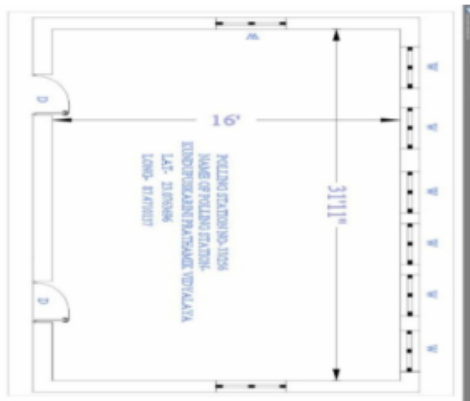

নির্বাচক নিবন্ধন আধিকারিকের স্বাক্ষর

Nazri Naksha

Google Map View

Polling Station Building Front View

Polling Station Front View

Cad View

Key MAP View

1 নাম : আজেন্দ্রন খাঁ স্বামীর নাম : ইসরাফুল খাঁ বাড়ির নং : n0064 বয়স : মহিলা	NRZ0127308	ফটো উপলব্ধ	2 নাম : ইসরাফুল খাঁ স্বামীর নাম : ইব্রাহিম খাঁ বাড়ির নং : n0064 বয়স : 41 লিঙ্গ : পুরুষ	GGM2230282	ফটো উপলব্ধ	3 নাম : মনিরুল খাঁ স্বামীর নাম : ইব্রাহিম খাঁ বাড়ির নং : n0064 বয়স : 51 লিঙ্গ : পুরুষ	WB/36/253/498484	ফটো উপলব্ধ
4 নাম : আমিরুল খাঁ পিতার নাম : ইব্রাহিম খাঁ বাড়ির নং : n0064 বয়স : 55 লিঙ্গ : পুরুষ	GGM2090033	ফটো উপলব্ধ	5 নাম : মনোয়ারা বিবি স্বামীর নাম : ইব্রাহিম খাঁ বাড়ির নং : n0064 বয়স : 81 লিঙ্গ : মহিলা	GGM1195882	ফটো উপলব্ধ	6 নাম : কাশীরবিবি খাঁ স্বামীর নাম : মঈনউদ্দিন খাঁ বাড়ির নং : n0063 বয়স : 51 লিঙ্গ : মহিলা	GGM2230225	ফটো উপলব্ধ
7 নাম : ময়নুদ্দিন খাঁ পিতার নাম : হানিফ খাঁ বাড়ির নং : n0063 বয়স : 57 লিঙ্গ : পুরুষ	WB/36/253/498106	ফটো উপলব্ধ	8 নাম : অঞ্জু বিবি স্বামীর নাম : আব্দুলরোজ্জাক খাঁ বাড়ির নং : n0063 বয়স : 71 লিঙ্গ : মহিলা	GGM2230217	ফটো উপলব্ধ	9 নাম : সাহিল খাঁ পিতার নাম : আমিরুল খাঁ বাড়ির নং : N0064 বয়স : 24 লিঙ্গ : পুরুষ	NRZ2203461	ফটো উপলব্ধ
10 নাম : সাইদুল খাঁ পিতার নাম : আকসারুল খাঁ বাড়ির নং : N0064 বয়স : 24 লিঙ্গ : পুরুষ	NRZ2203438	ফটো উপলব্ধ	11 নাম : আমিনা বিবি স্বামীর নাম : আকসারুল খাঁ বাড়ির নং : n0064 বয়স : 38 লিঙ্গ : মহিলা	GGM2443349	ফটো উপলব্ধ	12 নাম : অল্পকল খান পিতার নাম : ইব্রাহিম খাঁ বাড়ির নং : n0064 বয়স : 49 লিঙ্গ : পুরুষ	GGM1195874	ফটো উপলব্ধ
13 নাম : প্রিয়াঙ্কা খাতুন পিতার নাম : সেখ আবুতাহের মিদ্যা বাড়ির নং : এন0235 বয়স : 32 লিঙ্গ : মহিলা	NRZ1634856	ফটো উপলব্ধ	14 নাম : তসলিমা খাতুন পিতার নাম : ময়নুদ্দিন খাঁ বাড়ির নং : এন0063 বয়স : 21 লিঙ্গ : মহিলা	NRZ2434371	ফটো উপলব্ধ	15 নাম : শাহনাজ পারভীন স্বামীর নাম : ইসমাইল খাঁ বাড়ির নং : এন0064 বয়স : 26 লিঙ্গ : মহিলা	NRZ2434777	ফটো উপলব্ধ
16 নাম : ইসমাইল খাঁ পিতার নাম : ইব্রাহিম খান বাড়ির নং : n0064 বয়স : 33 লিঙ্গ : পুরুষ	NRZ0127316	ফটো উপলব্ধ	17 নাম : আব্দুলকরিম খাঁ স্বামীর নাম : আমিরুল খাঁ বাড়ির নং : n0064 বয়স : মহিলা	GGM2230274	ফটো উপলব্ধ	18 নাম : আরবিলা বিবি স্বামীর নাম : মনিরুল খাঁ বাড়ির নং : n0064 বয়স : 40 লিঙ্গ : মহিলা	GGM2648129	ফটো উপলব্ধ
19 নাম : হাসিনা বিবি স্বামীর নাম : আবসার হাজারী বাড়ির নং : n0026 বয়স : 53 লিঙ্গ : মহিলা	WB/36/253/498599	ফটো উপলব্ধ	20 নাম : মোহাম্মদ সাগর খাঁ পিতার নাম : আমিরুল খাঁ বাড়ির নং : এন0064 বয়স : 21 লিঙ্গ : পুরুষ	NRZ2434611	ফটো উপলব্ধ	21 নাম : নাজরিন খাতুন পিতার নাম : মনিরুল খাঁ বাড়ির নং : এন0064 বয়স : 20 লিঙ্গ : মহিলা	NRZ2509099	ফটো উপলব্ধ
22 নাম : রহমতুল্লা খাঁ পিতার নাম : তৈয়বর রহমান খাঁ বাড়ির নং : এন0038 বয়স : 52 লিঙ্গ : পুরুষ	GGM0021956	ফটো উপলব্ধ	23 নাম : এতিমা বিবি স্বামীর নাম : রহমতুল্লা খাঁ বাড়ির নং : এন0038 বয়স : 49 লিঙ্গ : মহিলা	GGM2230159	ফটো উপলব্ধ	24 নাম : কুদরোতুল্লা খাঁ পিতার নাম : রহমতুল্লা খাঁ বাড়ির নং : এন0038 বয়স : 24 লিঙ্গ : পুরুষ	NRZ2203008	ফটো উপলব্ধ
25 নাম : মুবসুমা স্বামীর নাম : মুসলিম খাঁ বাড়ির নং : n0067 বয়স : 43 লিঙ্গ : মহিলা	GGM2231090	ফটো উপলব্ধ	26 নাম : সামসুর আলি খাঁ পিতার নাম : সাবের আলি খাঁ বাড়ির নং : n0055 বয়স : 45 লিঙ্গ : পুরুষ	GGM2090124	ফটো উপলব্ধ	27 নাম : মেহতাব খাঁ পিতার নাম : নাওসাদ খাঁ বাড়ির নং : এন0052 বয়স : 27 লিঙ্গ : পুরুষ	NRZ2005742	ফটো উপলব্ধ
28 নাম : সমীর খাঁ পিতার নাম : আব্দুল ওয়াহেদ খাঁ বাড়ির নং : এন0045 বয়স : 25 লিঙ্গ : পুরুষ	NRZ2005650	ফটো উপলব্ধ	29 নাম : কিসমতুল্লা খাঁ পিতার নাম : হেদায়েতউল্লা খাঁ বাড়ির নং : n0044 বয়স : 29 লিঙ্গ : পুরুষ	NRZ1589613	ফটো উপলব্ধ	30 নাম : ফিরোজা বিবি স্বামীর নাম : আলি হোসেন খাঁ বাড়ির নং : n0067 বয়স : 54 লিঙ্গ : মহিলা	GGM1195841	ফটো উপলব্ধ