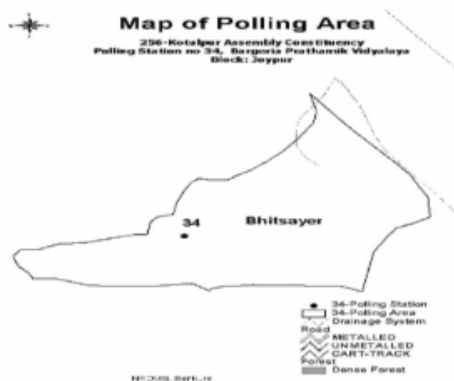

Nazri Naksha