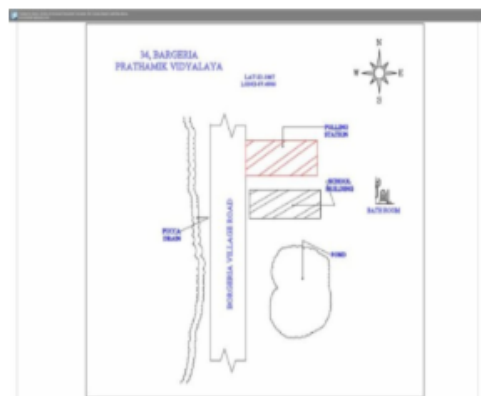

নির্বাচক নিবন্ধন আধিকারিকের স্বাক্ষর

Nazri Naksha

Google Map View

Polling Station Building Front View

Polling Station Front View

Cad View

Key MAP View

1	NRZ1185099	ফটো উপলব্ধ	2	WB/36/254/006010	ফটো উপলব্ধ	3	NRZ1695717	ফটো উপলব্ধ
নাম : নাজমুল সেখ পিতার নাম: সত্তার সেখ বাড়ির নং : n0045 বয়স : 35 লিঙ্গ : পুরুষ			নাম : সেখ সত্তার পিতার নাম: মনসুর বাড়ির নং : n0045 বয়স : 83 লিঙ্গ : পুরুষ			নাম : মফিজুল সেখ পিতার নাম: সেলিম সেখ বাড়ির নং : n0065 বয়স : 29 লিঙ্গ : পুরুষ		
4	BHV2276418	ফটো উপলব্ধ	5	WB/36/254/006293	ফটো উপলব্ধ	#2 6	NRZ2637825	ফটো উপলব্ধ
নাম : মনোয়ারা মল্লিক স্বামীর নাম: ইদ্রিশ মল্লিক বাড়ির নং : n0075 বয়স : 56 লিঙ্গ : মহিলা			নাম : ইদ্রিশ মল্লিক পিতার নাম: শোভান মল্লিক বাড়ির নং : n0075 বয়স : 64 লিঙ্গ : পুরুষ			নাম : আবতাহের মল্লিক পিতার নাম: শোভান মল্লিক বাড়ির নং : n0075 বয়স : 82 লিঙ্গ : পুরুষ		
7	NRZ1479864	ফটো উপলব্ধ	8	NRZ2603769	ফটো উপলব্ধ	9	WB/36/254/006341	ফটো উপলব্ধ
নাম : আব্দুল রাব্বি হোসেন সেখ পিতার নাম: খুদু সেখ বাড়ির নং : n0077 বয়স : 32 লিঙ্গ : পুরুষ			নাম : খুদু সেখ পিতার নাম: সেখ গুলজার বাড়ির নং : n0077 বয়স : 59 লিঙ্গ : পুরুষ			নাম : সেখ আজফর পিতার নাম: সত্তার বাড়ির নং : n0045 বয়স : 50 লিঙ্গ : পুরুষ		
10	BHV2101772	ফটো উপলব্ধ	11	NRZ1695592	ফটো উপলব্ধ	12	NRZ2598860	ফটো উপলব্ধ
নাম : আলিয়া বিবি সেখ স্বামীর নাম: আজফর সেখ বাড়ির নং : n0045 বয়স : 46 লিঙ্গ : মহিলা			নাম : আজিম সেখ পিতার নাম: আজফর সেখ বাড়ির নং : n0045 বয়স : 30 লিঙ্গ : পুরুষ			নাম : সেখ সাইফুল ইসলাম পিতার নাম: ইয়াদআলি সেখ বাড়ির নং : n0046 বয়স : 66 লিঙ্গ : পুরুষ		
13	WB/36/254/006035	ফটো উপলব্ধ	14	NRZ1223346	ফটো উপলব্ধ	15	NRZ1364140	ফটো উপলব্ধ
নাম : আসমা সেখ স্বামীর নাম: সাইফুল সেখ বাড়ির নং : n0046 বয়স : 59 লিঙ্গ : মহিলা			নাম : সামসুদ্দিন ইসলাম সেখ পিতার নাম: সাইফুল ইসলাম সেখ বাড়ির নং : n0046 বয়স : 35 লিঙ্গ : পুরুষ			নাম : আব্দুল খালেক সেখ পিতার নাম: সাইফুল ইসলাম সেখ বাড়ির নং : n0046 বয়স : 34 লিঙ্গ : পুরুষ		
16	NRZ2549087	ফটো উপলব্ধ	17	WB/36/254/006276	ফটো উপলব্ধ	18	WB/36/254/006064	ফটো উপলব্ধ
নাম : নুরুল ইসলাম সেখ পিতার নাম: ইয়াদ আলি সেখ বাড়ির নং : n0047 বয়স : 75 লিঙ্গ : পুরুষ			নাম : সেখ আলিহোসেন পিতার নাম: বাণ্ড বাড়ির নং : n0072 বয়স : 57 লিঙ্গ : পুরুষ			নাম : লুৎফা সেখ স্বামীর নাম: আলিহোসেন সেখ বাড়ির নং : n0072 বয়স : 52 লিঙ্গ : মহিলা		
#2 19	NRZ1223437	ফটো উপলব্ধ	20	NRZ1695782	ফটো উপলব্ধ	21	WB/36/254/006296	ফটো উপলব্ধ
নাম : আশরাফুল সেখ পিতার নাম: আলি হোসেন সেখ বাড়ির নং : ভিটসায়ের বয়স : 36 লিঙ্গ : পুরুষ			নাম : আসাদুল পিতার নাম: আলি হোসেন বাড়ির নং : n0072 বয়স : 29 লিঙ্গ : পুরুষ			নাম : সেখ সত্তার পিতার নাম: আনসার বাড়ির নং : n0078 বয়স : 75 লিঙ্গ : পুরুষ		
22	WB/36/254/006100	ফটো উপলব্ধ	23	BHV2276798	ফটো উপলব্ধ	24	NRZ1223262	ফটো উপলব্ধ
নাম : সবুরা সেখ স্বামীর নাম: সত্তার সেখ বাড়ির নং : n0078 বয়স : 63 লিঙ্গ : মহিলা			নাম : মহর সেখ পিতার নাম: সত্তার সেখ বাড়ির নং : n0078 বয়স : 41 লিঙ্গ : পুরুষ			নাম : নিজাম আলি সেখ পিতার নাম: সত্তার সেখ বাড়ির নং : ভিটসায়ের বয়স : 35 লিঙ্গ : পুরুষ		
25	BHV2505907	ফটো উপলব্ধ	26	BHV2276830	ফটো উপলব্ধ	27	NRZ2203982	ফটো উপলব্ধ
নাম : ইসাতারা বিবি স্বামীর নাম: মহম্মদ সেখ বাড়ির নং : n0078 বয়স : 50 লিঙ্গ : মহিলা			নাম : আশরাফুল সেখ পিতার নাম: সেখ নরুল ইসলাম বাড়ির নং : n0047 বয়স : 40 লিঙ্গ : পুরুষ			নাম : মণিমালা বিবি স্বামীর নাম: রিয়াজুল সেখ বাড়ির নং : N0081 বয়স : 24 লিঙ্গ : মহিলা		
28	NRZ1866797	ফটো উপলব্ধ	29	NRZ2289825	ফটো উপলব্ধ	30	NRZ2290385	ফটো উপলব্ধ
নাম : শিউলী বেগম স্বামীর নাম: আবদুল খালেক সেখ বাড়ির নং : ভিটসায়ের বয়স : 27 লিঙ্গ : মহিলা			নাম : হাফিজা বিবি সেখ স্বামীর নাম: নাজমুল সেখ বাড়ির নং : এন0045 বয়স : 23 লিঙ্গ : মহিলা			নাম : নুরনিহার বিবি স্বামীর নাম: আসাদুল সেখ বাড়ির নং : এন0072 বয়স : 25 লিঙ্গ : মহিলা		